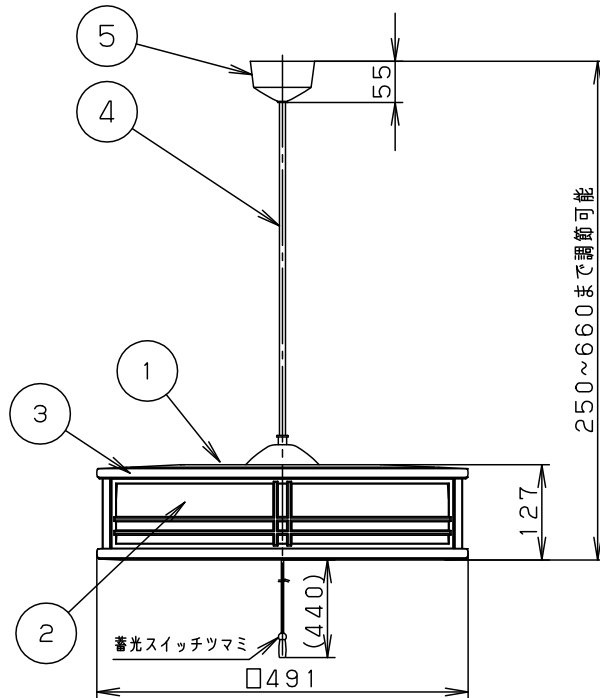

⚠ 安全に関するご注意

- 一般屋内用器具です。  
屋外や水気、湿気のある所では使用しないでください。  
絶縁不良による感電の原因となります。
- 天井面取付専用器具です。  
傾斜天井には取り付けないでください。  
指定外取付は、落下の原因となります。
- 他の調光器と組み合わせて使用しないでください。火災の原因となります。

- 段調光スイッチ付  
点灯順序 全灯→段調光→常夜灯→滅  
下面：開放  
電源ユニット内蔵型

<使用上のご注意>

- ほたるスイッチと接続する場合は1回路につきスイッチ3個までで  
ご使用ください。  
(4個以上のほたるスイッチと接続すると、スイッチを切にしても  
器具が消灯しないことがあります)
- LEDにはバラツキがあるため、同一品番でも商品ごとに発光色、  
明るさが異なる場合があります。
- 壁スイッチ1個で2台以上の器具は使用できません。

定格電圧	入力電流	消費電力				
AC100V	0.29A	28.1W				
LED	昼光色 (6200K Ra83)	6	丸型フル引掛シーリング			品番
		5	フランジ		ブラック	
器具光束	3405 lm	4	補強コード	外径Ø8	ブラック	LGB12625LE1
器具質量	2.9kg	3	枠	スチロール	白木調仕上	
特記事項 ~8畳用		2	セード	スチロール	乳白つや消し	菌田
		1	本体	亜鉛鋼板 (t0.5)	こげ茶	
		部番	部品名	材質・素材厚	備考	パナソニック株式会社