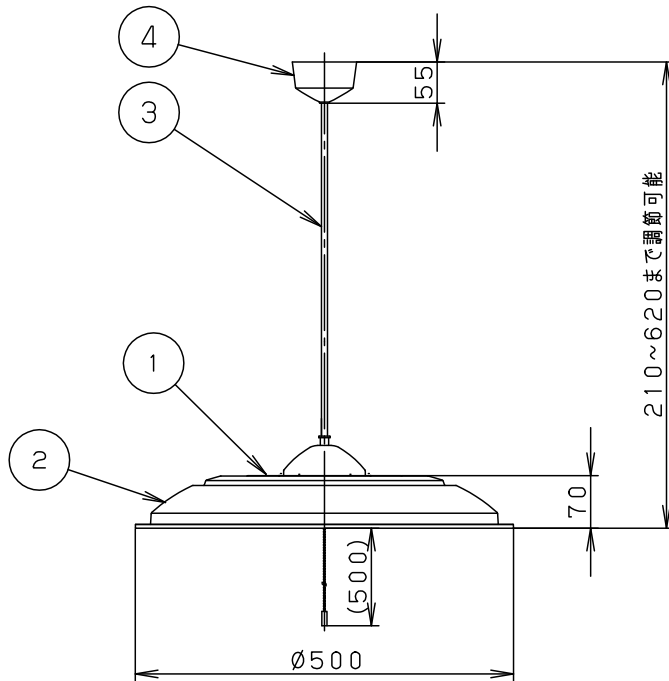

⚠ 安全に関するご注意

- 一般屋内用器具です。
屋外や水気、湿気のある所では使用しないでください。
絶縁不良による感電の原因となります。
- 天井面取付専用器具です。
傾斜天井には取り付けないでください。
指定外取付は、落下の原因となります。
- 他の調光器と組み合わせて使用しないでください。火災の原因となります。

• 段調光スイッチ付

点灯順序 全灯→段調光→常夜灯→滅

下面：開放

電源ユニット内蔵型

<使用上のご注意>

- ほたるスイッチと接続する場合は1回路につきスイッチ3個までで
ご使用ください。
(4個以上のほたるスイッチと接続すると、スイッチを切にしても
器具が消灯しないことがあります)
- LEDにはバラツキがあるため、同一品番でも商品ごとに発光色、
明るさが異なる場合があります。
- 壁スイッチ1個で2台以上の器具は使用できません。

定格電圧	入力電流	消費電力					
AC100V	0.35A	34.1W					
LED	昼光色(6200K Ra83)		5	丸型フル引掛シーリング		品番	
器具光束	4578	lm	4	フランジ	ホワイト	LGB14521LE1	
器具質量	1.7kg		3	補強コード	外径Ø8		ホワイト
特記事項	~12畳用		2	セード	スチロール	乳白	菌田
			1	本体	亜鉛鋼板(t0.4)	ホワイト	
部番	部品名	材質・素材厚	備考	パナソニック株式会社			