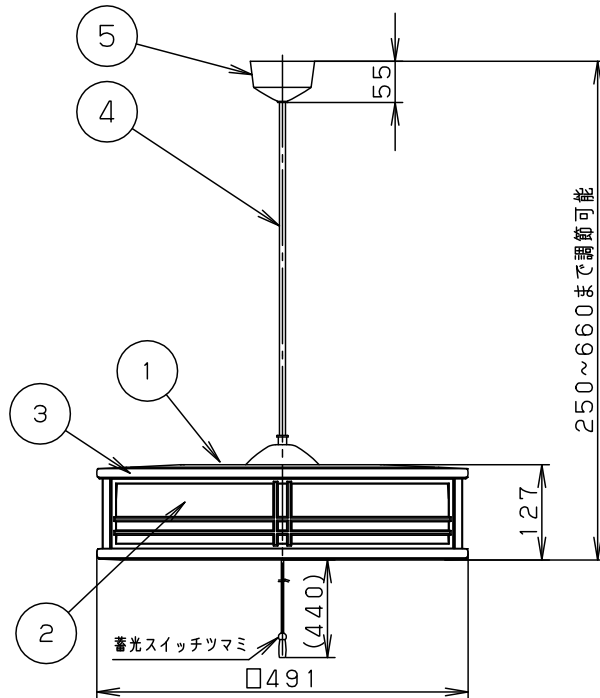

⚠ 安全に関するご注意

- 一般屋内用器具です。
屋外や水気、湿気のある所では使用しないでください。
絶縁不良による感電の原因となります。
- 天井面取付専用器具です。
傾斜天井には取り付けないでください。
指定外取付は、落下の原因となります。
- 他の調光器と組み合わせて使用しないでください。火災の原因となります。

- 段調光スイッチ付
点灯順序 全灯→段調光→常夜灯→滅
下面：開放
電源ユニット内蔵型

<使用上のご注意>

- ほたるスイッチと接続する場合は1回路につきスイッチ3個までで
ご使用ください。
(4個以上のほたるスイッチと接続すると、スイッチを切にしても
器具が消灯しないことがあります)
- LEDにはバラツキがあるため、同一品番でも商品ごとに発光色、
明るさが異なる場合があります。
- 壁スイッチ1個で2台以上の器具は使用できません。

定格電圧	入力電流	消費電力					
AC100V	0.35A	34.1W					
LED	昼光色(6200K Ra83)	6	丸型フル引掛シーリング			品番	
		5	フランジ		ブラック		
器具光束	4180 lm	4	補強コード	外径 ϕ 8	ブラック	LGB14625LE1	
器具質量	2.9kg	3	枠	スチロール	白木調仕上	蘭 田	
特記事項 ~12畳用	2	セード	スチロール	乳白つや消し	備考		
	1	本体	亜鉛鋼板(t0.5)	こげ茶			
		部番	部品名	材質・素材厚	備考	パナソニック株式会社	