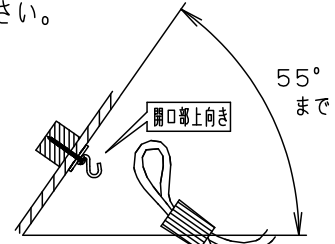

安全に関するご注意

- 一般屋内用器具です。屋外や水気、湿気のある所では使用しないでください。絶縁不良による感電の原因となります。
- 天井面取付専用器具です。指定外取付は、落下の原因となります。

傾斜天井に取り付ける場合

- 55度を超える傾斜天井には取り付けないでください。
- 必ずコードハンガーを使用してください。フックの開口部が上を向くように取り付けてください。

- 多灯設置する場合、風などにより器具どうしが当たらないよう器具の間隔をあけてください。
- 器具の揺れなどで壁に接触しないよう壁の近くに取り付けしないでください。
- 調光器と組み合わせて使用しないでください。火災の原因となります。
- LEDを直視しないでください。目の痛みの原因となることがあります。