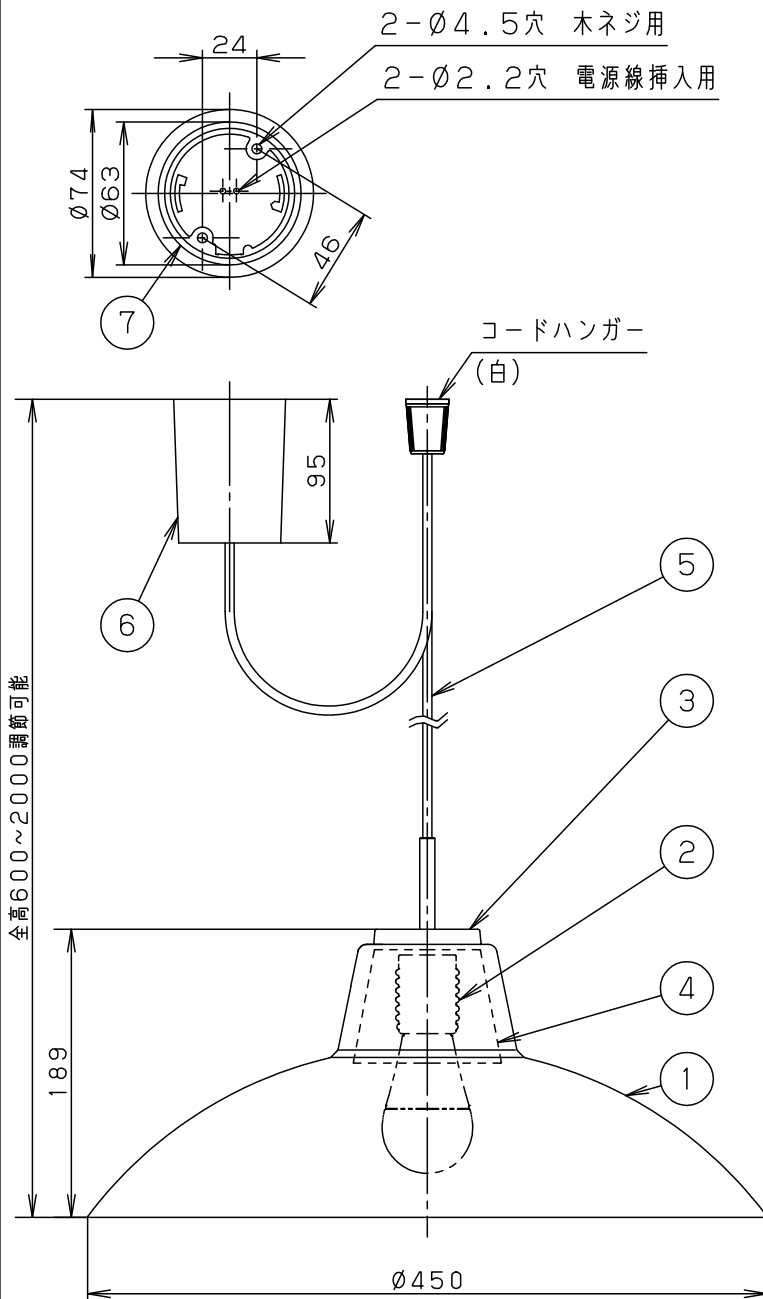

安全に関するご注意

- 一般屋内用器具です。屋外や水気、湿気のある所では使用しないでください。絶縁不良による感電の原因となります。
- 天井面取付専用器具です。指定外取付は、落下の原因となります。

傾斜天井に取り付ける場合

- 55度を超える傾斜天井には取り付けないでください。
- 必ずコードハンガーを使用してください。フックの開口部が上を向くように取り付けてください。

- 多灯設置する場合、風などにより器具どうしが当たらないよう器具の間隔をあけてください。
- 器具の揺れなどで壁に接触しないよう壁の近くに取り付けしないでください。
- 調光器と組み合わせて使用しないでください。火災の原因となります。
- LEDを直視しないでください。目の痛みの原因となることがあります。

- コードはフランジ内に収納できます。
- 下面：開放

明るさ：100形電球1灯器具相当							
定格電圧	入力電流	消費電力	7	丸型フル引掛シーリング			
AC100V	0.215A	12.9W	6	フランジ		ホワイト	
付属ランプ	LDA13L-G/Z100E/S/W 電球色(2700K Ra84)		5	ビニルキャブタイヤコード	外径(Ø6)	ホワイト	品番
			4	飾り	ASA樹脂	ダークブラウン仕上	
W・数	12.9×1		3	本体	アルミダイカスト	シルバーメタリック	LGB15349
器具質量	3.0kg		2	ソケット		E26	
特記事項			1	セード	ガラス	乳白つや消し・一部透明	蘭田川端
	部番	部品名	材質・素材厚	備考	パナソニック株式会社		