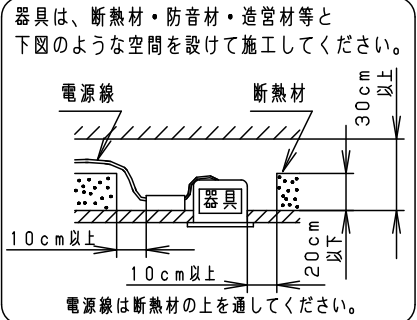

⚠ 注意：商品には寿命があります。詳細はCLX2021HAをご参照ください。

⚠ 安全に関するご注意

- ・一般屋内用器具です。屋外や水気・湿気のある場所、腐食性ガスの発生する場所では使用しないでください。故障や絶縁不良による火災・感電の原因となります。
- ・天井埋込み専用器具です。壁取付や天井直付、及び傾斜天井には取り付けしないでください。指定外取付は、火災の原因となります。
- ・当社起動方式DK対応のコントローラと必ず組み合わせて使用してください。指定外使用は、火災および短寿命の原因となります。
- ・器具と被照射物は30cm以上（近接限度距離）離してください。近接限度距離内に被照射物が近づく恐れのある場所（ドア開閉範囲の上、家具の上、クローゼット・押入れの中等）では使用しないで下さい。過熱による火災の原因となります。
- ・電線を切断したり、構成部品の交換をしないでください。火災・感電及び不点・故障の原因となります。
- ・熱がこもるような密閉した空間へは取付しないでください。火災及びLED短寿命の原因となります。
- ・断熱材、防音材をかぶせた状態で使用しないでください。過熱による火災の原因となります。

・住宅の断熱施工天井には使用できません。

埋込穴寸法
φ150±1

枠部詳細

(使用上のご注意)

- ・柔らかい天井材（ロックウール板厚9mm一枚貼等）に取り付ける場合、天井材に傷がついたり枠と天井面の間にスキマができることがあります。
- ・照射距離が近い時や照射面によっては光ムラが気になる場合があります。予めご了承ください。
- ・LEDにはバラツキがあるため、LEDユニット内のLED個々及び同一品番で発光色、明るさが異なる場合があります。予めご了承ください。
- ・取付パネ部や電源部に障害物のないよう施工してください。障害物があるとずれ落ちなどの原因となります。
- ・コントローラとの組み合わせについては起動方式DK対応のコントローラの承認図を参照ください。
- ・調色、調光仕様については、NDNN77037-KG* を参照ください。

定格電圧	消費電力	入力電流
100V	83.7W	0.84A
200V	83.7W	0.42A
242V	83.7W	0.35A

クールホワイト マンセル 10Y9/0.5
器具光束 4530lm (4000K時)

LED	電球色 (2700K) ~ 昼白色 (5000K)	5	補助反射板	アルミ板 (t1)	銀色鏡面仕上	品番 アレンジ調色照明器具 NDNN77037
配光	拡散タイプ (60°)	4	レンズ	アクリル	透明	
器具質量	2.6kg	3	反射板	PBT樹脂	高反射ホワイト	
特記事項		2	本体	アルミダイカスト	ホワイト	生産終了品 本器具は製造できません
		1	枠	アルミダイカスト	クールホワイトつや消し ポリエステル粉体塗装	
部番	部品名	材質・素材厚	備考	パナソニック株式会社		