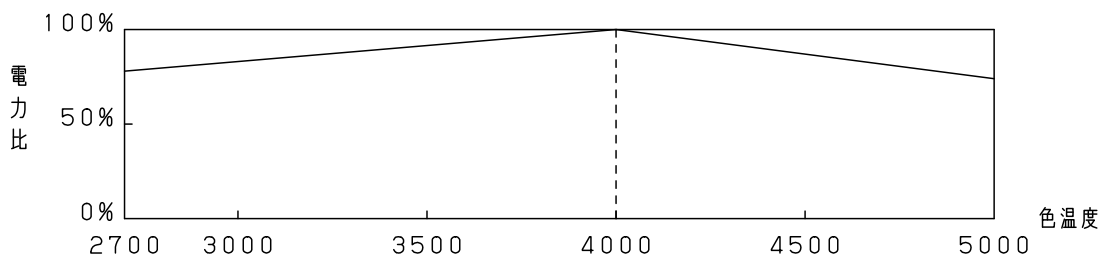

■ 起動方式DK対応のライトコントローラと必ず組み合わせて使用してください。

- ・ 色温度は、約2700~5000Kの調色可能
- ・ 光出力は、各色で約5~100%の調光可能
- ・ 色温度により、光束比率、電力比率が異なります。予めご了承ください。

【使用上のご注意】

- コントローラに接続できる器具の台数や配線長は起動方式DK対応のライトコントローラの承認図や取扱説明書にしたがってください。
- 適合コントローラの仕様により、本器具仕様の調光・調色範囲外でも設定の操作が出来ますが、器具が指定する動作範囲内でご使用ください。
- 下記のような状態がありますが異常ではありません。
  - ・ 同一器具、又はシリーズ器具で点灯及び消灯時のフェードが異なる場合があります。
  - ・ 電源電圧変動などの影響により瞬間的に明るくなったり暗くなったりすることがあります。
  - ・ 点灯、消灯時発光色が乱れる場合があります。

	5				品番 アレンジ調色照明器具 NDNN77037
	4				
	3				
特記事項	2				生産終了品 本器具は製造できません
	1				
	部番	部品名	材質・素材厚	備考	パナソニック株式会社