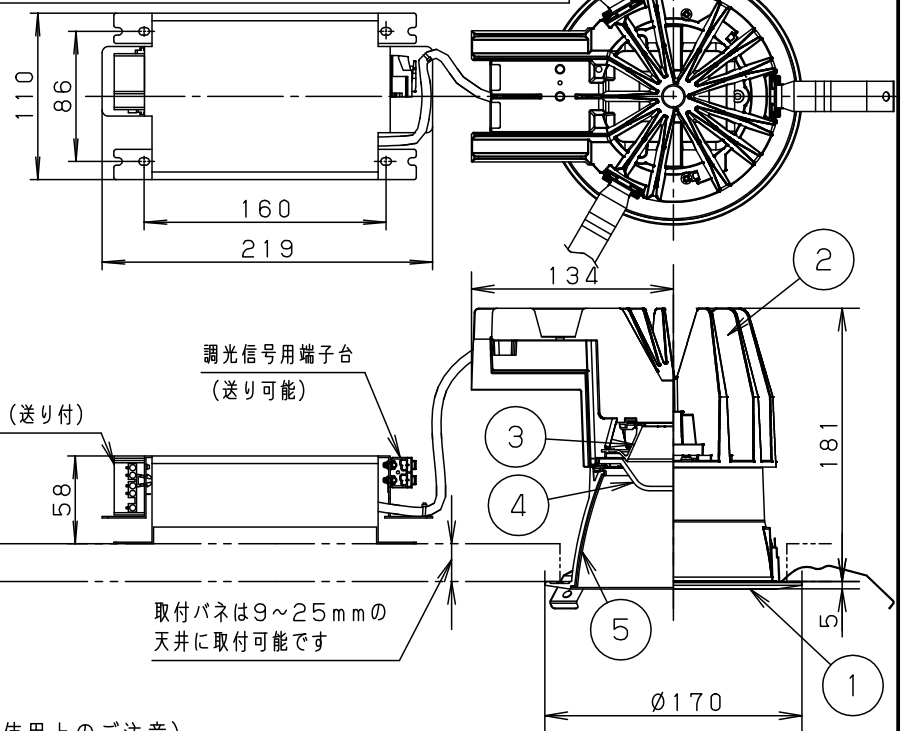

・住宅の断熱施工天井には使用できません。

埋込穴寸法
φ150±1

枠部詳細

(使用上のご注意)

- ・柔らかい天井材（ロックウール板厚9mm一枚貼等）に取り付ける場合、天井材に傷がついたり枠と天井面の間にスキマができることがあります。
- ・照射距離が近い時や照射面によっては光ムラが気になる場合があります。予めご了承ください。
- ・LEDにはバラツキがあるため、LEDユニット内のLED個々及び同一品番で発光色、明るさが異なる場合があります。予めご了承ください。
- ・取付パネ部や電源部に障害物のないよう施工してください。障害物があるとずれ落ちなどの原因となります。
- ・コントローラとの組み合わせについては起動方式DK対応のコントローラの承認図を参照ください。
- ・調色、調光仕様については、NDNN77037-KG* を参照ください。

定格電圧	消費電力	入力電流
100V	83.7W	0.84A
200V	83.7W	0.42A
242V	83.7W	0.35A

クールホワイト マンセル 10Y9/0.5
器具光束 4530lm (4000K時)

LED	電球色 (2700K) ~ 昼白色 (5000K)	5	補助反射板	アルミ板 (t1)	銀色鏡面仕上	品番 アレンジ調色照明器具 NDNN77037
配光	拡散タイプ (60°)	4	レンズ	アクリル	透明	
器具質量	2.6kg	3	反射板	PBT樹脂	高反射ホワイト	
特記事項		2	本体	アルミダイカスト	ホワイト	生産終了品 本器具は製造できません
		1	枠	アルミダイカスト	クールホワイトつや消し ポリエステル粉体塗装	
部番	部品名	材質・素材厚	備考	パナソニック株式会社		