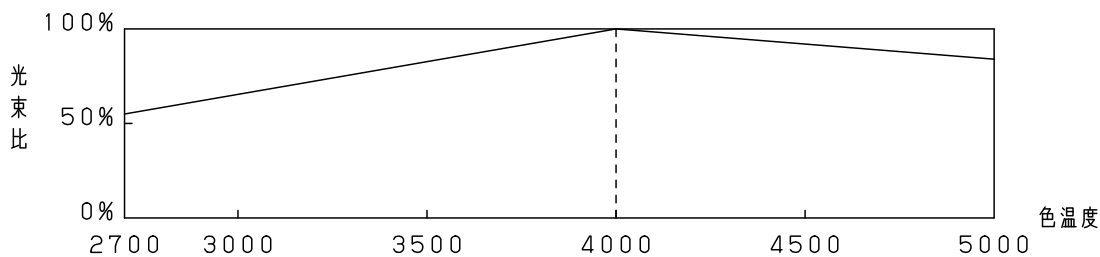

■ 起動方式DK対応のライトコントローラと必ず組み合わせて使用してください。

- ・ 色温度は、約2700~5000Kの調色可能
- ・ 光出力は、各色で約5~100%の調光可能
- ・ 色温度により、光束比率、電力比率が異なります。予めご了承ください。

【使用上のご注意】

- コントローラに接続できる器具の台数や配線長は起動方式DK対応のライトコントローラの承認図や取扱説明書にしたがってください。
- 適合コントローラの仕様により、本器具仕様の調光・調色範囲外でも設定の操作が出来ますが、器具が指定する動作範囲内でご使用ください。
- 下記のような状態がありますが異常ではありません。
  - ・ 同一器具、又はシリーズ器具で点灯及び消灯時のフェードが異なる場合があります。
  - ・ 電源電圧変動などの影響により瞬間的に明るくなったり暗くなったりすることがあります。
  - ・ 点灯、消灯時発光色が乱れる場合があります。

	5				品番 アレンジ調色照明器具 NDNN77037
	4				
	3				
特記事項	2				生産終了品 本器具は製造できません
	1				
	部番	部品名	材質・素材厚	備考	パナソニック株式会社