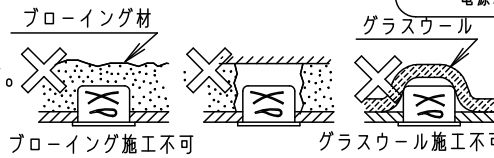

⚠ 注意：商品には寿命があります。詳細はCLX2021HAをご参照ください。

⚠ 安全に関するご注意

- ・一般屋内用器具です。屋外や水気・湿気のある場所、腐食性ガスの発生する場所では使用しないでください。故障や絶縁不良による火災・感電の原因となります。
- ・天井埋込み専用器具です。壁取付や天井直付、及び傾斜天井には取り付けしないでください。指定外取付は、火災の原因となります。
- ・当社起動方式DK対応のコントローラと必ず組み合わせて使用してください。指定外使用は、火災および短寿命の原因となります。
- ・器具と被照射物は30cm以上（近接限度距離）離してください。近接限度距離内に被照射物が近づく恐れのある場所（ドア開閉範囲の上、家具の上、クローゼット・押入れの中等）では使用しないで下さい。過熱による火災の原因となります。
- ・電線を切断したり、構成部品の交換をしないでください。火災・感電及び不点・故障の原因となります。
- ・熱がこもるような密閉した空間へは取付しないでください。火災及びLED短寿命の原因となります。
- ・断熱材、防音材をかぶせた状態で使用しないでください。過熱による火災の原因となります。

・住宅の断熱施工天井には使用できません。

埋込穴寸法
φ150±1

枠部詳細

(使用上のご注意)

- ・柔らかい天井材（ロックウール板厚9mm一枚貼等）に取り付ける場合、天井材に傷がついたり枠と天井面の間にスキマができることがあります。
- ・照射距離が近い時や照射面によっては光ムラが気になる場合があります。予めご了承ください。
- ・LEDにはバラツキがあるため、LEDユニット内のLED個々及び同一品番で発光色、明るさが異なる場合があります。予めご了承ください。
- ・取付パネ部や電源部に障害物のないよう施工してください。障害物があるとずれ落ちなどの原因となります。
- ・コントローラとの組み合わせについては起動方式DK対応のコントローラの承認図を参照ください。
- ・調色、調光仕様については、NDNN77037-KG* を参照ください。