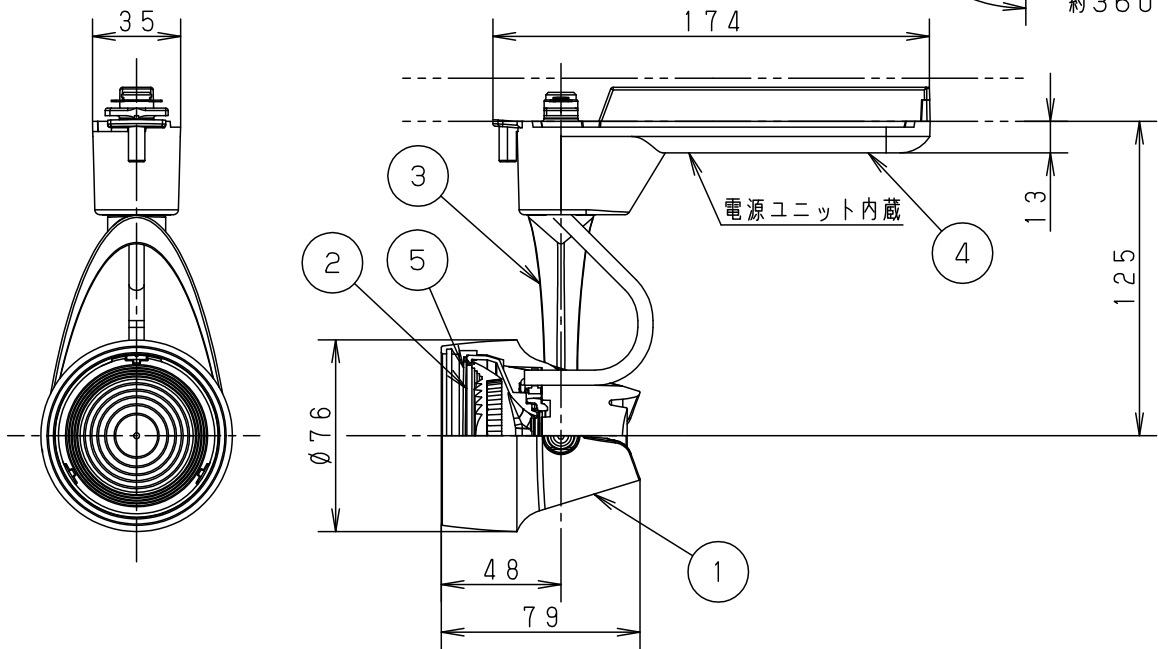

⚠ 注意：商品には寿命があります。詳細はCLX2021HAをご参照ください。

⚠ 安全に関するご注意

- 一般屋内用器具です。屋外や水気、湿気のある所では使用しないでください。絶縁不良による感電の原因となります。
- 配線ダクト取付専用器具です。傾斜天井、壁面、床面に取付けた配線ダクトには取付けしないでください。指定外取付けは火災、落下の原因となります。
- 器具と被照射面は30cm以上離してください。被照射面の温度上昇による変色の原因となります。

(使用上のご注意)

- 調光器と合わせて使用しないでください。
- スポットベース (DH0214, DH0224) には取り付けできません。
- 100V配線ダクト、アース付配線ダクトの取付用木ネジの位置には取付けできません。
- LEDにはバラツキがあるため、同一品番でも商品ごとに発光色、明るさが異なる場合があります。予めご了承ください。
- LEDを直視しないでください。目の痛みの原因になることがあります。
- 突入電流値は11Aです。接続するスイッチの容量を確認の上、配線してください。