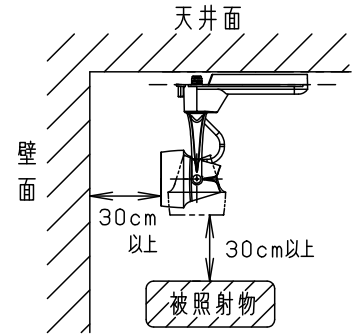

⚠ 注意：商品には寿命があります。詳細はCLX2021HAをご参照ください。

⚠ 安全に関するご注意

- 一般屋内用器具です。屋外や水気、湿気のある所では使用しないでください。絶縁不良による感電の原因となります。
- 配線ダクト取付専用器具です。傾斜天井、壁面、床面に取付けた配線ダクトには取付けしないでください。指定外取付けは火災、落下の原因となります。
- 器具と被照射面は30cm以上離してください。被照射面の温度上昇による変色の原因となります。

(使用上のご注意)

- 調光器と合わせて使用しないでください。
- スポットベース (DH0214, DH0224) には取り付けできません。
- 100V配線ダクト、アース付配線ダクトの取付用木ネジの位置には取付けできません。
- LEDにはバラツキがあるため、同一品番でも商品ごとに発光色、明るさが異なる場合があります。予めご了承ください。
- LEDを直視しないでください。目の痛みの原因になることがあります。
- 突入電流値は11Aです。接続するスイッチの容量を確認の上、配線してください。