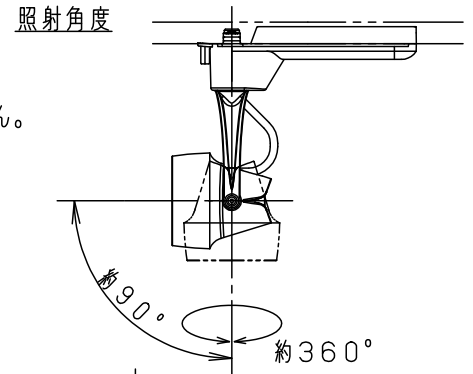

(使用上のご注意)

- 調光器と合わせて使用しないでください。
- スポットベース (DH0214, DH0224) には取り付けできません。
- 100V配線ダクト、アース付配線ダクトの取付用木ネジの位置には取付けできません。
- LEDにはバラツキがあるため、同一品番でも商品ごとに発光色、明るさが異なる場合があります。予めご了承ください。
- LEDを直視しないでください。目の痛みの原因になることがあります。
- 突入電流値は11Aです。接続するスイッチの容量を確認の上、配線してください。