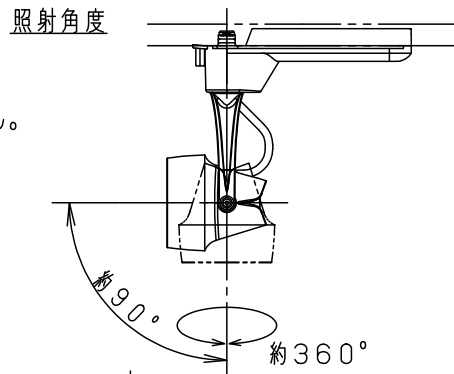

⚠ 安全に関するご注意

- 一般屋内用器具です。屋外や水気、湿気のある所では使用しないでください。絶縁不良による感電の原因となります。
- 配線ダクト取付専用器具です。傾斜天井、壁面、床面に取付けた配線ダクトには取付けしないでください。指定外取付けは火災、落下の原因となります。
- 器具と被照射面は30cm以上離してください。被照射面の温度上昇による変色の原因となります。

(使用上のご注意)

- 調光器と合わせて使用しないでください。
- スポットベース (DH0214, DH0224) には取り付けできません。
- 100V配線ダクト、アース付配線ダクトの取付用木ネジの位置には取り付けできません。
- LEDにはバラツキがあるため、同一品番でも商品ごとに発光色、明るさが異なる場合があります。予めご了承ください。
- LEDを直視しないでください。目の痛みの原因になることがあります。
- 突入電流値は11Aです。接続するスイッチの容量を確認の上、配線してください。

<適合ダクト>

ダクト名称	代表品番
100V配線ダクト	DH0211 等
アース付配線ダクト	DH0211EK 等

入力電流	0.124A	消費電力	6.9W
ブラック マンセル N1			

器具光束	780lm
------	-------

適合オプション (別売)	
種類	品番
ディフュージョンフィルター	NNN89050

※ディフュージョンフィルターは2枚重ねて使用できません。

LED	温白色 (3500K Ra85)	5	固定バネ	SWB (t1.2)	ブラックつや消し	品番 NNN02312B
配光	広角タイプ (34°)	4	電源ボックス	PBT樹脂	ブラックつや消し	
器具質量	0.5kg	3	アーム	アルミダイカスト	ブラックつや消し ポリエステル粉末塗装	
特記事項		2	レンズ	アクリル	透明	<div style="border: 1px solid black; padding: 2px;"> <b>生産終了品</b>                      本器具は製造できません                 </div>
		1	本体	アルミダイカスト	ブラックつや消し ポリエステル粉末塗装	
部番	部品名	材質・素材厚	備考	パナソニック株式会社		