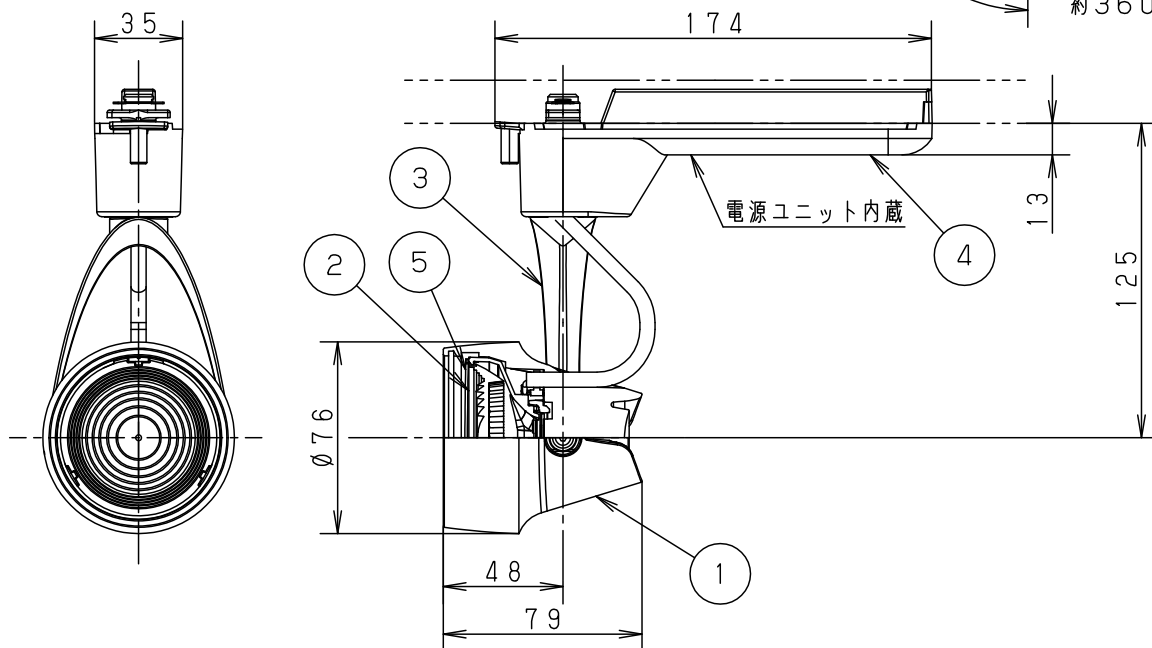

⚠ 安全に関するご注意

- 一般屋内用器具です。屋外や水気、湿気のある所では使用しないでください。絶縁不良による感電の原因となります。
- 配線ダクト取付専用器具です。傾斜天井、壁面、床面に取付けた配線ダクトには取付けしないでください。指定外取付けは火災、落下の原因となります。
- 器具と被照射面は30cm以上離してください。被照射面の温度上昇による変色の原因となります。

(使用上のご注意)

- 調光器と合わせて使用しないでください。
- スポットベース (DH0214, DH0224) には取り付けできません。
- 100V配線ダクト、アース付配線ダクトの取付用木ネジの位置には取り付けできません。
- LEDにはバラツキがあるため、同一品番でも商品ごとに発光色、明るさが異なる場合があります。予めご了承ください。
- LEDを直視しないでください。目の痛みの原因になることがあります。
- 突入電流値は11Aです。接続するスイッチの容量を確認の上、配線してください。

<適合ダクト>

ダクト名称	代表品番
100V配線ダクト	DH0211 等
アース付配線ダクト	DH0211EK 等

入力電流	0.124A	消費電力	6.9W
ブラック マンセル N1			

器具光束	780lm
------	-------

適合オプション (別売)	
種類	品番
ディフュージョンフィルター	NNN89050

※ディフュージョンフィルターは2枚重ねて使用できません。

LED	温白色 (3500K Ra85)	5	固定バネ	SWB (t1.2)	ブラックつや消し	品番 NNN02312B
配光	広角タイプ (34°)	4	電源ボックス	PBT樹脂	ブラックつや消し	
器具質量	0.5kg	3	アーム	アルミダイカスト	ブラックつや消し ポリエステル粉末塗装	
特記事項		2	レンズ	アクリル	透明	<div style="border: 1px solid black; padding: 2px;"> <b>生産終了品</b>                      本器具は製造できません                 </div>
		1	本体	アルミダイカスト	ブラックつや消し ポリエステル粉末塗装	
部番	部品名	材質・素材厚	備考	パナソニック株式会社		