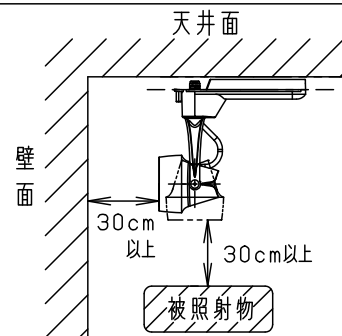

⚠ 安全に関するご注意

- 一般屋内用器具です。屋外や水気、湿気のある所では使用しないでください。絶縁不良による感電の原因となります。
- 配線ダクト取付専用器具です。傾斜天井、壁面、床面に取付けた配線ダクトには取付けしないでください。指定外取付けは火災、落下の原因となります。
- 器具と被照射面は30cm以上離してください。被照射面の温度上昇による変色の原因となります。

(使用上のご注意)

- 調光器と合わせて使用しないでください。
- スポットベース (DH0214, DH0224) には取り付けできません。
- 100V配線ダクト、アース付配線ダクトの取付用木ネジの位置には取り付けできません。
- LEDにはバラツキがあるため、同一品番でも商品ごとに発光色、明るさが異なる場合があります。予めご了承ください。
- LEDを直視しないでください。目の痛みの原因になることがあります。
- 突入電流値は11Aです。接続するスイッチの容量を確認の上、配線してください。

<適合ダクト>

ダクト名称	代表品番
100V配線ダクト	DH0211 等
アース付配線ダクト	DH0211EK 等

入力電流	0.124A	消費電力	6.9W
ブラック マンセル N1			

器具光束	780lm
------	-------

適合オプション (別売)	
種類	品番
ディフュージョンフィルター	NNN89050

※ディフュージョンフィルターは2枚重ねて使用できません。

LED	温白色 (3500K Ra85)	5	固定バネ	SWB (t1.2)	ブラックつや消し	品番 NNN02312B
配光	広角タイプ (34°)	4	電源ボックス	PBT樹脂	ブラックつや消し	
器具質量	0.5kg	3	アーム	アルミダイカスト	ブラックつや消し ポリエステル粉末塗装	
特記事項		2	レンズ	アクリル	透明	<div style="border: 1px solid black; padding: 2px;"> <b>生産終了品</b>                      本器具は製造できません                 </div>
		1	本体	アルミダイカスト	ブラックつや消し ポリエステル粉末塗装	
部番	部品名	材質・素材厚	備考	パナソニック株式会社		