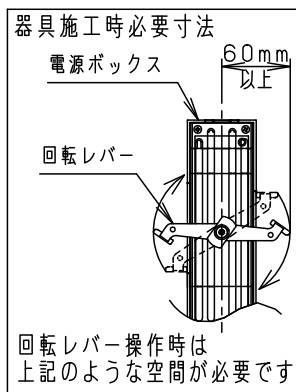

⚠ 安全に関するご注意

- 一般屋内用器具です。屋外や水気、湿気のある所では使用しないでください。絶縁不良による感電の原因となります。
- 配線ダクト取付専用器具です。傾斜天井、壁面、床面に取付けた配線ダクトには取付けしないでください。指定外取付けは火災、落下の原因となります。
- 器具と被照射面は30cm以上離してください。被照射面の温度上昇による変色の原因となります。

(使用上のご注意)

- 調光器と組合わせて使用しないでください。
- スポットベース (DH0214, DH0224) には取り付けできません。
- 100V配線ダクト、アース付配線ダクトではパイプ吊りハンガーは使用できません。
- 100V配線ダクト、アース付配線ダクトの取付用木ネジの位置には取付けできません。
- LEDにはバラツキがあるため、同一品番でも商品ごとに発光色、明るさが異なる場合があります。予めご了承ください。
- LEDを直視しないでください。目の痛みの原因になることがあります。

照射角度

電源ユニット内蔵

<適合ダクト>

ダクト名称	代表品番
100V配線ダクト	DH0211 等
アース付配線ダクト	DH0211EK 等

入力電流	0.28A	消費電力	26.5W
ブラック マンセル N1			
器具光束	3150lm		

適合オプション (別売)	
種類	品番
ディフュージョンフィルター	NNN89051

※ディフュージョンフィルターは2枚重ねて使用できません。

LED	電球色 (3000K Ra85)	5	固定バネ	SWB (t1.2)	ブラックつや消し	品番
配光	広角タイプ (36°)	4	電源ボックス	アルミダイカスト	ブラックつや消し ポリエステル粉体塗装	NNN06322B
器具質量	1.1kg	3	アーム	アルミダイカスト	ブラックつや消し ポリエステル粉体塗装	
特記事項		2	レンズ	アクリル	透明	<div style="border: 1px solid black; padding: 5px;"> 生産終了品 本器具は製造できません </div>
		1	本体	アルミダイカスト	ブラックつや消し ポリエステル粉体塗装	
部番	部品名	材質・素材厚	備考	パナソニック株式会社		