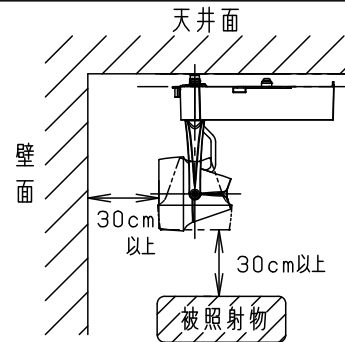

⚠ 安全に関するご注意

- 一般屋内用器具です。屋外や水気、湿気のある所では使用しないでください。絶縁不良による感電の原因となります。
- 配線ダクト取付専用器具です。傾斜天井、壁面、床面に取付けた配線ダクトには取付けしないでください。指定外取付けは火災、落下の原因となります。
- 器具と被照射面は30cm以上離してください。被照射面の温度上昇による変色の原因となります。

(使用上のご注意)

- 調光器と組合わせて使用しないでください。
- スポットベース (DH0214, DH0224) には取り付けできません。
- 100V配線ダクト、アース付配線ダクトではパイプ吊りハンガーは使用できません。
- 100V配線ダクト、アース付配線ダクトの取付用木ネジの位置には取付けできません。
- LEDにはバラツキがあるため、同一品番でも商品ごとに発光色、明るさが異なる場合があります。予めご了承ください。
- LEDを直視しないでください。目の痛みの原因になることがあります。

照射角度

電源ユニット内蔵

<適合ダクト>

ダクト名称	代表品番
100V配線ダクト	DH0211 等
アース付配線ダクト	DH0211EK 等

入力電流	0.28A	消費電力	26.5W
ブラック マンセル N1			
器具光束	3150lm		

適合オプション (別売)	
種類	品番
ディフュージョンフィルター	NNN89051

※ディフュージョンフィルターは2枚重ねて使用できません。

LED	電球色 (3000K Ra85)	5	固定バネ	SWB (t1.2)	ブラックつや消し	品番
配光	広角タイプ (36°)	4	電源ボックス	アルミダイカスト	ブラックつや消し ポリエステル粉体塗装	NNN06322B
器具質量	1.1kg	3	アーム	アルミダイカスト	ブラックつや消し ポリエステル粉体塗装	
特記事項		2	レンズ	アクリル	透明	<div style="border: 1px solid black; padding: 5px;"> 生産終了品 本器具は製造できません </div>
		1	本体	アルミダイカスト	ブラックつや消し ポリエステル粉体塗装	
部番	部品名	材質・素材厚	備考	パナソニック株式会社		