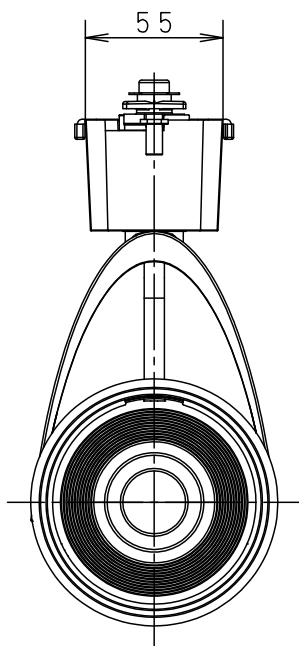

⚠ 安全に関するご注意

- 一般屋内用器具です。屋外や水気、湿気のある所では使用しないでください。絶縁不良による感電の原因となります。
- 配線ダクト取付専用器具です。傾斜天井、壁面、床面に取付けた配線ダクトには取付けしないでください。指定外取付けは火災、落下の原因となります。
- 器具と被照射面は30cm以上離してください。被照射面の温度上昇による変色の原因となります。

(使用上のご注意)

- 調光器と組合わせて使用しないでください。
- スポットベース (DH0214, DH0224) には取り付けできません。
- 100V配線ダクト、アース付配線ダクトではパイプ吊りハンガーは使用できません。
- 100V配線ダクト、アース付配線ダクトの取付用木ネジの位置には取付けできません。
- LEDにはバラツキがあるため、同一品番でも商品ごとに発光色、明るさが異なる場合があります。予めご了承ください。
- LEDを直視しないでください。目の痛みの原因になることがあります。

照射角度

電源ユニット内蔵

<適合ダクト>

ダクト名称	代表品番
100V配線ダクト	DH0211 等
アース付配線ダクト	DH0211EK 等

入力電流	0.28A	消費電力	26.5W
ブラック マンセル N1			
器具光束	3150lm		

適合オプション (別売)	
種類	品番
ディフュージョンフィルター	NNN89051

※ディフュージョンフィルターは2枚重ねて使用できません。

LED	電球色 (3000K Ra85)	5	固定バネ	SWB (t1.2)	ブラックつや消し	品番
配光	広角タイプ (36°)	4	電源ボックス	アルミダイカスト	ブラックつや消し ポリエステル粉体塗装	NNN06322B
器具質量	1.1kg	3	アーム	アルミダイカスト	ブラックつや消し ポリエステル粉体塗装	
特記事項		2	レンズ	アクリル	透明	<div style="border: 1px solid black; padding: 5px;"> 生産終了品 本器具は製造できません </div>
		1	本体	アルミダイカスト	ブラックつや消し ポリエステル粉体塗装	
部番	部品名	材質・素材厚	備考	パナソニック株式会社		