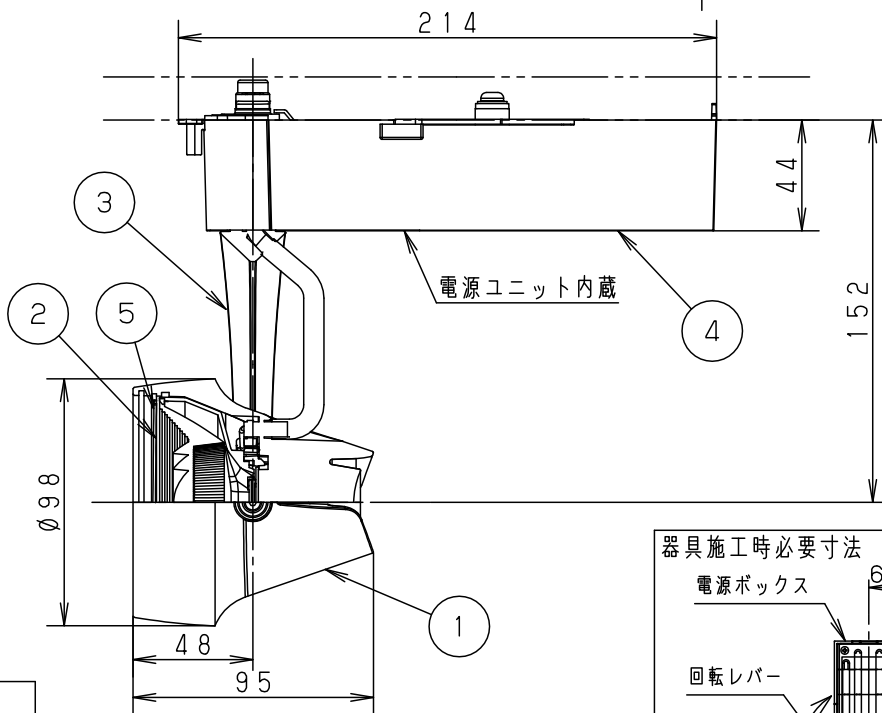

⚠ 安全に関するご注意

- 一般屋内用器具です。屋外や水気、湿気のある所では使用しないでください。絶縁不良による感電の原因となります。
- 配線ダクト取付専用器具です。傾斜天井、壁面、床面に取付けた配線ダクトには取付けしないでください。指定外取付けは火災、落下の原因となります。
- 器具と被照射面は30cm以上離してください。被照射面の温度上昇による変色の原因となります。

(使用上のご注意)

- 調光器と組合わせて使用しないでください。
- スポットベース (DH0214, DH0224) には取り付けできません。
- 100V配線ダクト、アース付配線ダクトではパイプ吊りハンガーは使用できません。
- 100V配線ダクト、アース付配線ダクトの取付用木ネジの位置には取付けできません。
- LEDにはバラツキがあるため、同一品番でも商品ごとに発光色、明るさが異なる場合があります。予めご了承ください。
- LEDを直視しないでください。目の痛みの原因になることがあります。

照射角度

電源ユニット内蔵

<適合ダクト>

ダクト名称	代表品番
100V配線ダクト	DH0211 等
アース付配線ダクト	DH0211EK 等

入力電流	0.28A	消費電力	26.5W
ブラック マンセル N1			
器具光束	3150lm		

適合オプション (別売)	
種類	品番
ディフュージョンフィルター	NNN89051

※ディフュージョンフィルターは2枚重ねて使用できません。

LED	電球色 (3000K Ra85)	5	固定バネ	SWB (t1.2)	ブラックつや消し	品番
配光	広角タイプ (36°)	4	電源ボックス	アルミダイカスト	ブラックつや消し ポリエステル粉体塗装	NNN06322B
器具質量	1.1kg	3	アーム	アルミダイカスト	ブラックつや消し ポリエステル粉体塗装	
特記事項		2	レンズ	アクリル	透明	<div style="border: 1px solid black; padding: 5px;"> 生産終了品 本器具は製造できません </div>
		1	本体	アルミダイカスト	ブラックつや消し ポリエステル粉体塗装	
部番	部品名	材質・素材厚	備考	パナソニック株式会社		