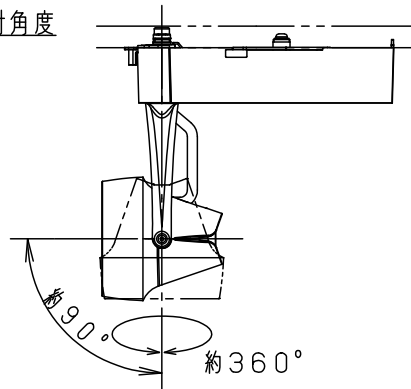

⚠ 安全に関するご注意

- 一般屋内用器具です。屋外や水気、湿気のある所では使用しないでください。絶縁不良による感電の原因となります。
- 配線ダクト取付専用器具です。傾斜天井、壁面、床面に取付けた配線ダクトには取付けしないでください。指定外取付けは火災、落下の原因となります。
- 器具と被照射面は30cm以上離してください。被照射面の温度上昇による変色の原因となります。

(使用上のご注意)

- 調光器と組合わせて使用しないでください。
- スポットベース (DH0214, DH0224) には取り付けできません。
- 100V配線ダクト、アース付配線ダクトではパイプ吊りハンガーは使用できません。
- 100V配線ダクト、アース付配線ダクトの取付用木ネジの位置には取付けできません。
- LEDにはバラツキがあるため、同一品番でも商品ごとに発光色、明るさが異なる場合があります。予めご了承ください。
- LEDを直視しないでください。目の痛みの原因になることがあります。

照射角度

電源ユニット内蔵

<適合ダクト>

ダクト名称	代表品番
100V配線ダクト	DH0211 等
アース付配線ダクト	DH0211EK 等

入力電流	0.28A	消費電力	26.5W
ブラック マンセル N1			
器具光束	3150lm		

適合オプション (別売)	
種類	品番
ディフュージョンフィルター	NNN89051

※ディフュージョンフィルターは2枚重ねて使用できません。

LED	電球色 (3000K Ra85)	5	固定バネ	SWB (t1.2)	ブラックつや消し	品番
配光	広角タイプ (36°)	4	電源ボックス	アルミダイカスト	ブラックつや消し ポリエステル粉体塗装	NNN06322B
器具質量	1.1kg	3	アーム	アルミダイカスト	ブラックつや消し ポリエステル粉体塗装	
特記事項		2	レンズ	アクリル	透明	<div style="border: 1px solid black; padding: 5px;"> 生産終了品 本器具は製造できません </div>
		1	本体	アルミダイカスト	ブラックつや消し ポリエステル粉体塗装	
部番	部品名	材質・素材厚	備考	パナソニック株式会社		