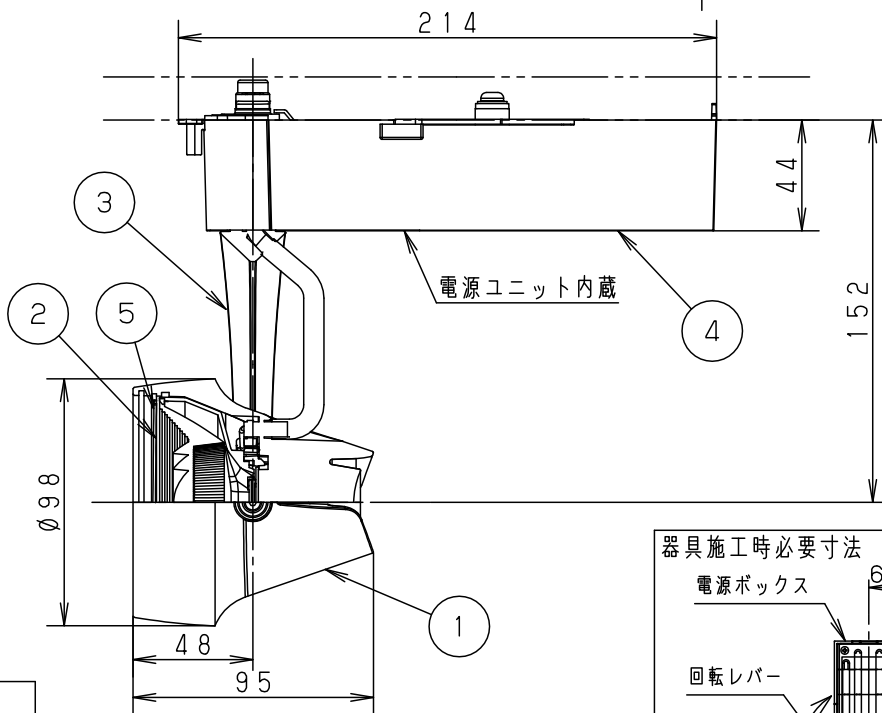

⚠ 安全に関するご注意

- 一般屋内用器具です。屋外や水気、湿気のある所では使用しないでください。絶縁不良による感電の原因となります。
- 配線ダクト取付専用器具です。傾斜天井、壁面、床面に取付けた配線ダクトには取付けしないでください。指定外取付けは火災、落下の原因となります。
- 器具と被照射面は30cm以上離してください。被照射面の温度上昇による変色の原因となります。

(使用上のご注意)

- 調光器と組合わせて使用しないでください。
- スポットベース (DH0214, DH0224) には取り付けできません。
- 100V配線ダクト、アース付配線ダクトではパイプ吊りハンガーは使用できません。
- 100V配線ダクト、アース付配線ダクトの取付用木ネジの位置には取り付けできません。
- LEDにはバラツキがあるため、同一品番でも商品ごとに発光色、明るさが異なる場合があります。予めご了承ください。
- LEDを直視しないでください。目の痛みの原因になることがあります。

照射角度

電源ユニット内蔵

<適合ダクト>

ダクト名称	代表品番
100V配線ダクト	DH0211 等
アース付配線ダクト	DH0211EK 等

入力電流	0.24A	消費電力	22.4W
ブラック マンセル N1			
器具光束	2020lm		

適合オプション (別売)	
種類	品番
ディフュージョンフィルター	NNN89051

※ディフュージョンフィルターは2枚重ねて使用できません。

LED	高演色 (2700K Ra95)	5	固定バネ	SWB (t1.2)	ブラックつや消し	品番
配光	広角タイプ (36°)	4	電源ボックス	アルミダイカスト	ブラックつや消し ポリエステル粉体塗装	NSN05372B
器具質量	1.1kg	3	アーム	アルミダイカスト	ブラックつや消し ポリエステル粉体塗装	
特記事項		2	レンズ	アクリル	透明	<div style="border: 1px solid black; padding: 2px;"> 生産終了品 本器具は製造できません </div>
		1	本体	アルミダイカスト	ブラックつや消し ポリエステル粉体塗装	
部番	部品名	材質・素材厚	備考	パナソニック株式会社		