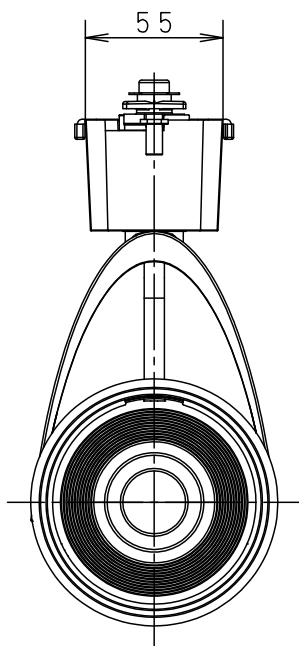

⚠ 安全に関するご注意

- 一般屋内用器具です。屋外や水気、湿気のある所では使用しないでください。絶縁不良による感電の原因となります。
- 配線ダクト取付専用器具です。傾斜天井、壁面、床面に取付けた配線ダクトには取付けしないでください。指定外取付けは火災、落下の原因となります。
- 器具と被照射面は30cm以上離してください。被照射面の温度上昇による変色の原因となります。

(使用上のご注意)

- 調光器と組合わせて使用しないでください。
- スポットベース (DH0214, DH0224) には取り付けできません。
- 100V配線ダクト、アース付配線ダクトではパイプ吊りハンガーは使用できません。
- 100V配線ダクト、アース付配線ダクトの取付用木ネジの位置には取り付けできません。
- LEDにはバラツキがあるため、同一品番でも商品ごとに発光色、明るさが異なる場合があります。予めご了承ください。
- LEDを直視しないでください。目の痛みの原因になることがあります。

照射角度

電源ユニット内蔵

<適合ダクト>

ダクト名称	代表品番
100V配線ダクト	DH0211 等
アース付配線ダクト	DH0211EK 等

入力電流	0.24A	消費電力	22.4W
ブラック マンセル N1			
器具光束	2020lm		

適合オプション (別売)	
種類	品番
ディフュージョンフィルター	NNN89051

※ディフュージョンフィルターは2枚重ねて使用できません。

LED	高演色 (2700K Ra95)	5	固定バネ	SWB (t1.2)	ブラックつや消し	品番
配光	広角タイプ (36°)	4	電源ボックス	アルミダイカスト	ブラックつや消し ポリエステル粉体塗装	NSN05372B
器具質量	1.1kg	3	アーム	アルミダイカスト	ブラックつや消し ポリエステル粉体塗装	
特記事項		2	レンズ	アクリル	透明	<div style="border: 1px solid black; padding: 2px;"> 生産終了品 本器具は製造できません </div>
		1	本体	アルミダイカスト	ブラックつや消し ポリエステル粉体塗装	
部番	部品名	材質・素材厚	備考	パナソニック株式会社		