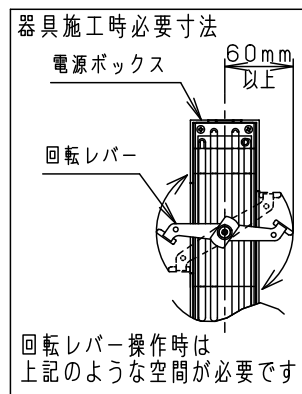

⚠ 安全に関するご注意

- 一般屋内用器具です。屋外や水気、湿気のある所では使用しないでください。絶縁不良による感電の原因となります。
- 配線ダクト取付専用器具です。傾斜天井、壁面、床面に取付けた配線ダクトには取付けしないでください。指定外取付けは火災、落下の原因となります。
- 器具と被照射面は30cm以上離してください。被照射面の温度上昇による変色の原因となります。

(使用上のご注意)

- 調光器と組合わせて使用しないでください。
- スポットベース (DH0214, DH0224) には取り付けできません。
- 100V配線ダクト、アース付配線ダクトではパイプ吊りハンガーは使用できません。
- 100V配線ダクト、アース付配線ダクトの取付用木ネジの位置には取り付けできません。
- LEDにはバラツキがあるため、同一品番でも商品ごとに発光色、明るさが異なる場合があります。予めご了承ください。
- LEDを直視しないでください。目の痛みの原因になることがあります。

照射角度

電源ユニット内蔵

<適合ダクト>

ダクト名称	代表品番
100V配線ダクト	DH0211 等
アース付配線ダクト	DH0211EK 等

入力電流	0.24A	消費電力	22.4W
ブラック マンセル N1			
器具光束	2020lm		

適合オプション (別売)	
種類	品番
ディフュージョンフィルター	NNN89051

※ディフュージョンフィルターは2枚重ねて使用できません。

LED	高演色 (2700K Ra95)	5	固定バネ	SWB (t1.2)	ブラックつや消し	品番
配光	広角タイプ (36°)	4	電源ボックス	アルミダイカスト	ブラックつや消し ポリエステル粉体塗装	NSN05372B
器具質量	1.1kg	3	アーム	アルミダイカスト	ブラックつや消し ポリエステル粉体塗装	
特記事項		2	レンズ	アクリル	透明	<div style="border: 1px solid black; padding: 2px;"> 生産終了品 本器具は製造できません </div>
		1	本体	アルミダイカスト	ブラックつや消し ポリエステル粉体塗装	
部番	部品名	材質・素材厚	備考	パナソニック株式会社		