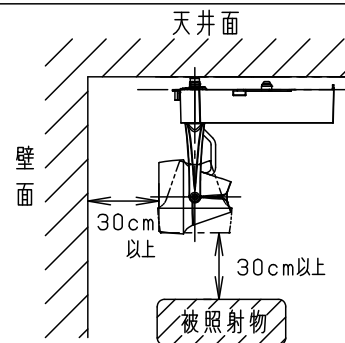

⚠ 安全に関するご注意

- 一般屋内用器具です。屋外や水気、湿気のある所では使用しないでください。絶縁不良による感電の原因となります。
- 配線ダクト取付専用器具です。傾斜天井、壁面、床面に取付けた配線ダクトには取付けしないでください。指定外取付けは火災、落下の原因となります。
- 器具と被照射面は30cm以上離してください。被照射面の温度上昇による変色の原因となります。

(使用上のご注意)

- 調光器と組合わせて使用しないでください。
- スポットベース (DH0214, DH0224) には取り付けできません。
- 100V配線ダクト、アース付配線ダクトではパイプ吊りハンガーは使用できません。
- 100V配線ダクト、アース付配線ダクトの取付用木ネジの位置には取り付けできません。
- LEDにはバラツキがあるため、同一品番でも商品ごとに発光色、明るさが異なる場合があります。予めご了承ください。
- LEDを直視しないでください。目の痛みの原因になることがあります。

照射角度

電源ユニット内蔵

<適合ダクト>

ダクト名称	代表品番
100V配線ダクト	DH0211 等
アース付配線ダクト	DH0211EK 等

入力電流	0.24A	消費電力	22.4W
ブラック マンセル N1			
器具光束	2020lm		

適合オプション (別売)	
種類	品番
ディフュージョンフィルター	NNN89051

※ディフュージョンフィルターは2枚重ねて使用できません。

LED	高演色 (2700K Ra95)	5	固定バネ	SWB (t1.2)	ブラックつや消し	品番
配光	広角タイプ (36°)	4	電源ボックス	アルミダイカスト	ブラックつや消し ポリエステル粉体塗装	NSN05372B
器具質量	1.1kg	3	アーム	アルミダイカスト	ブラックつや消し ポリエステル粉体塗装	
特記事項		2	レンズ	アクリル	透明	<div style="border: 1px solid black; padding: 2px;"> 生産終了品 本器具は製造できません </div>
		1	本体	アルミダイカスト	ブラックつや消し ポリエステル粉体塗装	
部番	部品名	材質・素材厚	備考	パナソニック株式会社		