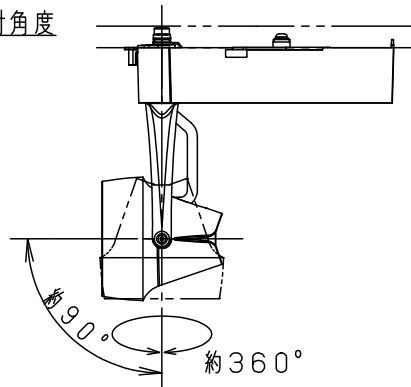

⚠ 安全に関するご注意

- 一般屋内用器具です。屋外や水気、湿気のある所では使用しないでください。絶縁不良による感電の原因となります。
- 配線ダクト取付専用器具です。傾斜天井、壁面、床面に取付けた配線ダクトには取付けしないでください。指定外取付けは火災、落下の原因となります。
- 器具と被照射面は30cm以上離してください。被照射面の温度上昇による変色の原因となります。

(使用上のご注意)

- 調光器と組合わせて使用しないでください。
- スポットベース (DH0214, DH0224) には取り付けできません。
- 100V配線ダクト、アース付配線ダクトではパイプ吊りハンガーは使用できません。
- 100V配線ダクト、アース付配線ダクトの取付用木ネジの位置には取り付けできません。
- LEDにはバラツキがあるため、同一品番でも商品ごとに発光色、明るさが異なる場合があります。予めご了承ください。
- LEDを直視しないでください。目の痛みの原因になることがあります。

照射角度

電源ユニット内蔵

<適合ダクト>

ダクト名称	代表品番
100V配線ダクト	DH0211 等
アース付配線ダクト	DH0211EK 等

入力電流	0.24A	消費電力	22.4W
ブラック マンセル N1			
器具光束	2020lm		

適合オプション (別売)	
種類	品番
ディフュージョンフィルター	NNN89051

※ディフュージョンフィルターは2枚重ねて使用できません。

LED	高演色 (2700K Ra95)	5	固定バネ	SWB (t1.2)	ブラックつや消し	品番
配光	広角タイプ (36°)	4	電源ボックス	アルミダイカスト	ブラックつや消し ポリエステル粉体塗装	NSN05372B
器具質量	1.1kg	3	アーム	アルミダイカスト	ブラックつや消し ポリエステル粉体塗装	
特記事項		2	レンズ	アクリル	透明	<div style="border: 1px solid black; padding: 2px;"> 生産終了品 本器具は製造できません </div>
		1	本体	アルミダイカスト	ブラックつや消し ポリエステル粉体塗装	
部番	部品名	材質・素材厚	備考	パナソニック株式会社		