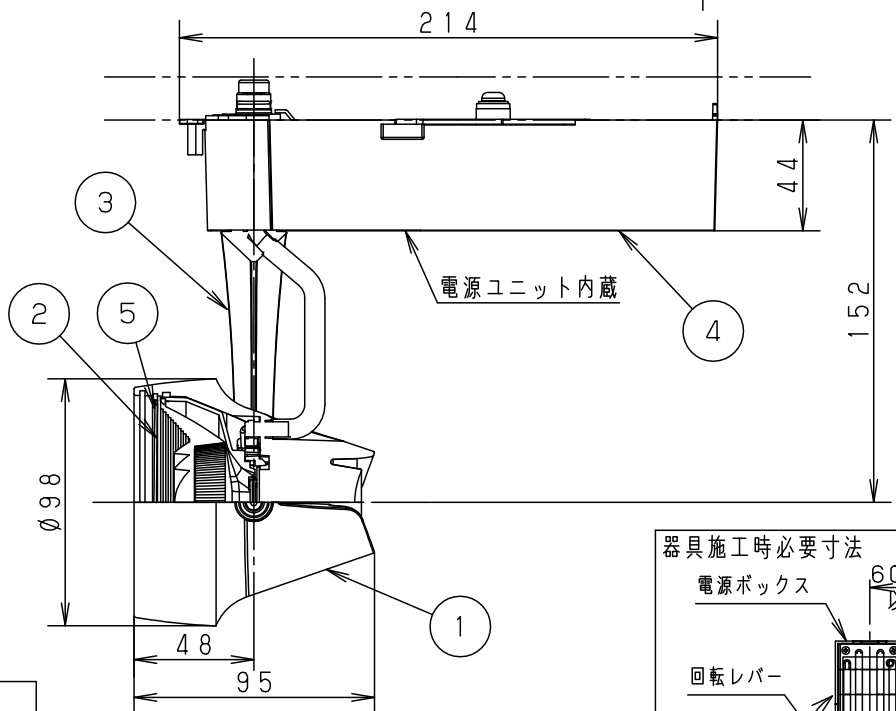

⚠ 安全に関するご注意

- 一般屋内用器具です。屋外や水気、湿気のある所では使用しないでください。絶縁不良による感電の原因となります。
- 配線ダクト取付専用器具です。傾斜天井、壁面、床面に取付けた配線ダクトには取付けしないでください。指定外取付けは火災、落下の原因となります。
- 器具と被照射面は30cm以上離してください。被照射面の温度上昇による変色の原因となります。

(使用上のご注意)

- 調光器と組合わせて使用しないでください。
- スポットベース (DH0214, DH0224) には取り付けできません。
- 100V配線ダクト、アース付配線ダクトではパイプ吊りハンガーは使用できません。
- 100V配線ダクト、アース付配線ダクトの取付用木ネジの位置には取付けできません。
- LEDにはバラツキがあるため、同一品番でも商品ごとに発光色、明るさが異なる場合があります。予めご了承ください。
- LEDを直視しないでください。目の痛みの原因になることがあります。
- この照明器具は生鮮食品照射用です。壁面などへ照射した場合、器具ごとの発光色バラツキが目立つことがあります。

照射角度

電源ユニット内蔵

<適合ダクト>

ダクト名称	代表品番
100V配線ダクト	DH0211 等
アース付配線ダクト	DH0211EK 等

入力電流	0.24A	消費電力	22.4W
ホワイト マンセル N9.5			
器具光束	2095lm		

適合オプション (別売)	
種類	品番
ディフュージョンフィルター	NNN89051

※ディフュージョンフィルターは2枚重ねて使用できません。

回転レバー操作時は上記のような空間が必要です

LED	配光	器具質量	特記事項	5	固定バネ	SWB (t1.2)	ブラックつや消し	品番
LED	彩光色 (3500K) 温白色	1.1kg		5	固定バネ	SWB (t1.2)	ブラックつや消し	NSN05381WK
配光	中角タイプ (19°)			4	電源ボックス	アルミダイカスト	ホワイト半つや消し ポリエステル粉体塗装	
器具質量	1.1kg			3	アーム	アルミダイカスト	ホワイト半つや消し ポリエステル粉体塗装	
特記事項				2	レンズ	アクリル	透明	<div style="border: 1px solid black; padding: 2px;"> 生産終了品 本器具は製造できません </div>
				1	本体	アルミダイカスト	ホワイト半つや消し ポリエステル粉体塗装	
部番	部品名	材質・素材厚	備考	パナソニック株式会社				