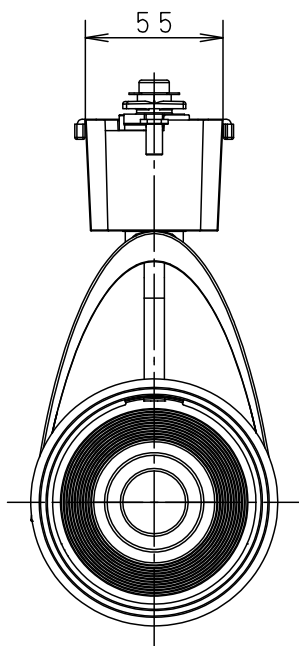

⚠ 安全に関するご注意

- 一般屋内用器具です。屋外や水気、湿気のある所では使用しないでください。絶縁不良による感電の原因となります。
- 配線ダクト取付専用器具です。傾斜天井、壁面、床面に取付けた配線ダクトには取付けしないでください。指定外取付けは火災、落下の原因となります。
- 器具と被照射面は30cm以上離してください。被照射面の温度上昇による変色の原因となります。

(使用上のご注意)

- 調光器と組合わせて使用しないでください。
- スポットベース (DH0214, DH0224) には取り付けできません。
- 100V配線ダクト、アース付配線ダクトではパイプ吊りハンガーは使用できません。
- 100V配線ダクト、アース付配線ダクトの取付用木ネジの位置には取付けできません。
- LEDにはバラツキがあるため、同一品番でも商品ごとに発光色、明るさが異なる場合があります。予めご了承ください。
- LEDを直視しないでください。目の痛みの原因になることがあります。
- この照明器具は生鮮食品照射用です。壁面などへ照射した場合、器具ごとの発光色バラツキが目立つことがあります。

照射角度

電源ユニット内蔵

<適合ダクト>

ダクト名称	代表品番
100V配線ダクト	DH0211 等
アース付配線ダクト	DH0211EK 等

入力電流	0.24A	消費電力	22.4W
ホワイト マンセル N9.5			
器具光束	2095lm		

適合オプション (別売)	
種類	品番
ディフュージョンフィルター	NNN89051

※ディフュージョンフィルターは2枚重ねて使用できません。

回転レバー操作時は上記のような空間が必要です

LED	配光	器具質量	特記事項	5	固定バネ	SWB (t1.2)	ブラックつや消し	品番
LED	彩光色 (3500K) 温白色	1.1kg		5	固定バネ	SWB (t1.2)	ブラックつや消し	NSN05381WK
配光	中角タイプ (19°)			4	電源ボックス	アルミダイカスト	ホワイト半つや消し ポリエステル粉体塗装	
器具質量	1.1kg			3	アーム	アルミダイカスト	ホワイト半つや消し ポリエステル粉体塗装	
特記事項				2	レンズ	アクリル	透明	<div style="border: 1px solid black; padding: 2px;"> 生産終了品 本器具は製造できません </div>
				1	本体	アルミダイカスト	ホワイト半つや消し ポリエステル粉体塗装	
部番	部品名	材質・素材厚	備考	パナソニック株式会社				