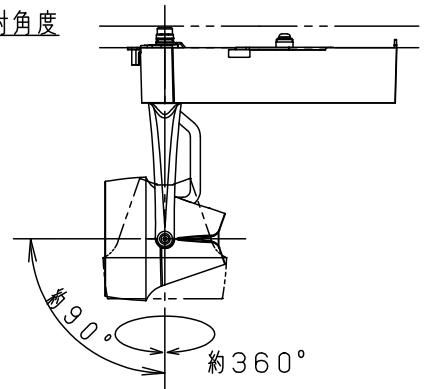

⚠ 安全に関するご注意

- 一般屋内用器具です。屋外や水気、湿気のある所では使用しないでください。絶縁不良による感電の原因となります。
- 配線ダクト取付専用器具です。傾斜天井、壁面、床面に取付けた配線ダクトには取付けしないでください。指定外取付けは火災、落下の原因となります。
- 器具と被照射面は30cm以上離してください。被照射面の温度上昇による変色の原因となります。

(使用上のご注意)

- 調光器と組合わせて使用しないでください。
- スポットベース (DH0214, DH0224) には取り付けできません。
- 100V配線ダクト、アース付配線ダクトではパイプ吊りハンガーは使用できません。
- 100V配線ダクト、アース付配線ダクトの取付用木ネジの位置には取付けできません。
- LEDにはバラツキがあるため、同一品番でも商品ごとに発光色、明るさが異なる場合があります。予めご了承ください。
- LEDを直視しないでください。目の痛みの原因になることがあります。
- この照明器具は生鮮食品照射用です。壁面などへ照射した場合、器具ごとの発光色バラツキが目立つことがあります。

照射角度

電源ユニット内蔵

<適合ダクト>

ダクト名称	代表品番
100V配線ダクト	DH0211 等
アース付配線ダクト	DH0211EK 等

入力電流	0.24A	消費電力	22.4W
ホワイト マンセル N9.5			
器具光束	2095lm		

適合オプション (別売)	
種類	品番
ディフュージョンフィルター	NNN89051

※ディフュージョンフィルターは2枚重ねて使用できません。

回転レバー操作時は上記のような空間が必要です

LED	配光	器具質量	特記事項	5	固定バネ	SWB (t1.2)	ブラックつや消し	品番
LED	彩光色 (3500K) 温白色	1.1kg		5	固定バネ	SWB (t1.2)	ブラックつや消し	NSN05381WK
配光	中角タイプ (19°)			4	電源ボックス	アルミダイカスト	ホワイト半つや消し ポリエステル粉体塗装	
器具質量	1.1kg			3	アーム	アルミダイカスト	ホワイト半つや消し ポリエステル粉体塗装	
特記事項				2	レンズ	アクリル	透明	<div style="border: 1px solid black; padding: 2px;"> 生産終了品 本器具は製造できません </div>
				1	本体	アルミダイカスト	ホワイト半つや消し ポリエステル粉体塗装	
部番	部品名	材質・素材厚	備考	パナソニック株式会社				