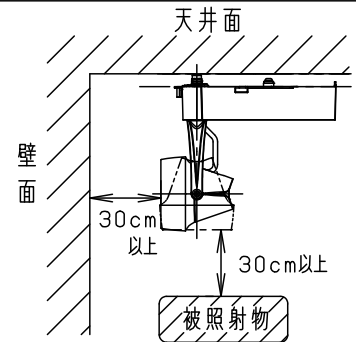

⚠ 安全に関するご注意

- 一般屋内用器具です。屋外や水気、湿気のある所では使用しないでください。絶縁不良による感電の原因となります。
- 配線ダクト取付専用器具です。傾斜天井、壁面、床面に取付けた配線ダクトには取付けしないでください。指定外取付けは火災、落下の原因となります。
- 器具と被照射面は30cm以上離してください。被照射面の温度上昇による変色の原因となります。

(使用上のご注意)

- 調光器と組合わせて使用しないでください。
- スポットベース (DH0214, DH0224) には取り付けできません。
- 100V配線ダクト、アース付配線ダクトではパイプ吊りハンガーは使用できません。
- 100V配線ダクト、アース付配線ダクトの取付用木ネジの位置には取付けできません。
- LEDにはバラツキがあるため、同一品番でも商品ごとに発光色、明るさが異なる場合があります。予めご了承ください。
- LEDを直視しないでください。目の痛みの原因になることがあります。
- この照明器具は生鮮食品照射用です。壁面などへ照射した場合、器具ごとの発光色バラツキが目立つことがあります。

照射角度

電源ユニット内蔵

<適合ダクト>

ダクト名称	代表品番
100V配線ダクト	DH0211 等
アース付配線ダクト	DH0211EK 等

入力電流	0.24A	消費電力	22.4W
ホワイト マンセル N9.5			
器具光束	2095lm		

適合オプション (別売)	
種類	品番
ディフュージョンフィルター	NNN89051

※ディフュージョンフィルターは2枚重ねて使用できません。

回転レバー操作時は上記のような空間が必要です

LED	配光	器具質量	特記事項	5	固定バネ	SWB (t1.2)	ブラックつや消し	品番
LED	彩光色 (3500K) 温白色	1.1kg		5	固定バネ	SWB (t1.2)	ブラックつや消し	NSN05381WK
配光	中角タイプ (19°)			4	電源ボックス	アルミダイカスト	ホワイト半つや消し ポリエステル粉体塗装	
器具質量	1.1kg			3	アーム	アルミダイカスト	ホワイト半つや消し ポリエステル粉体塗装	
特記事項				2	レンズ	アクリル	透明	<div style="border: 1px solid black; padding: 2px;"> 生産終了品 本器具は製造できません </div>
				1	本体	アルミダイカスト	ホワイト半つや消し ポリエステル粉体塗装	
部番	部品名	材質・素材厚	備考	パナソニック株式会社				