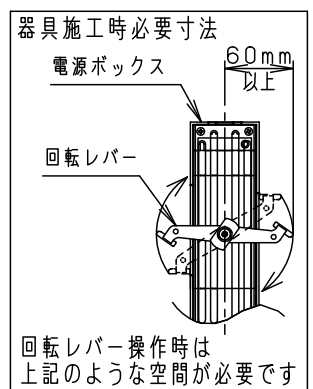

⚠ 安全に関するご注意

- 一般屋内用器具です。屋外や水気、湿気のある所では使用しないでください。絶縁不良による感電の原因となります。
- 配線ダクト取付専用器具です。傾斜天井、壁面、床面に取付けた配線ダクトには取付けしないでください。指定外取付けは火災、落下の原因となります。
- 器具と被照射面は30cm以上離してください。被照射面の温度上昇による変色の原因となります。

(使用上のご注意)

- 調光器と組合わせて使用しないでください。
- スポットベース (DH0214, DH0224) には取り付けできません。
- 100V配線ダクト、アース付配線ダクトではパイプ吊りハンガーは使用できません。
- 100V配線ダクト、アース付配線ダクトの取付用木ネジの位置には取付けできません。
- LEDにはバラツキがあるため、同一品番でも商品ごとに発光色、明るさが異なる場合があります。予めご了承ください。
- LEDを直視しないでください。目の痛みの原因になることがあります。
- この照明器具は生鮮食品照射用です。壁面などへ照射した場合、器具ごとの発光色バラツキが目立つことがあります。

照射角度

電源ユニット内蔵

<適合ダクト>

ダクト名称	代表品番
100V配線ダクト	DH0211 等
アース付配線ダクト	DH0211EK 等

入力電流	0.24A	消費電力	22.4W
ホワイト マンセル N9.5			
器具光束	2095lm		

適合オプション (別売)	
種類	品番
ディフュージョンフィルター	NNN89051

※ディフュージョンフィルターは2枚重ねて使用できません。

回転レバー操作時は上記のような空間が必要です

LED	配光	器具質量	特記事項	5	固定バネ	SWB (t1.2)	ブラックつや消し	品番
LED	彩光色 (3500K) 温白色	1.1kg		5	固定バネ	SWB (t1.2)	ブラックつや消し	NSN05381WK
配光	中角タイプ (19°)			4	電源ボックス	アルミダイカスト	ホワイト半つや消し ポリエステル粉体塗装	
器具質量	1.1kg			3	アーム	アルミダイカスト	ホワイト半つや消し ポリエステル粉体塗装	
特記事項				2	レンズ	アクリル	透明	<div style="border: 1px solid black; padding: 2px;"> 生産終了品 本器具は製造できません </div>
				1	本体	アルミダイカスト	ホワイト半つや消し ポリエステル粉体塗装	
部番	部品名	材質・素材厚	備考	パナソニック株式会社				