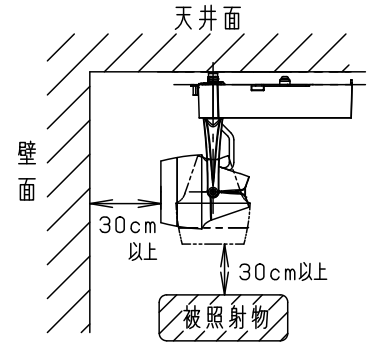

⚠ 安全に関するご注意

- 一般屋内用器具です。屋外や水気、湿気のある所では使用しないでください。絶縁不良による感電の原因となります。
- 配線ダクト取付専用器具です。傾斜天井、壁面、床面に取付けた配線ダクトには取付けしないでください。指定外取付けは火災、落下の原因となります。
- 器具と被照射面は30cm以上離してください。被照射面の温度上昇による変色の原因となります。

(使用上のご注意)

- 調光器と組合わせて使用しないでください。
- スポットベース (DH0214, DH0224) には取り付けできません。
- 100V配線ダクト、アース付配線ダクトではパイプ吊りハンガーは使用できません。
- 100V配線ダクト、アース付配線ダクトの取付用木ネジの位置には取付けできません。
- LEDにはバラツキがあるため、同一品番でも商品ごとに発光色、明るさが異なる場合があります。予めご了承ください。
- LEDを直視しないでください。目の痛みの原因になることがあります。
- この照明器具は生鮮食品照射用です。壁面などへ照射した場合、器具ごとの発光色バラツキが目立つことがあります。

配光	中角タイプ (20°)	4	電源ボックス	アルミダイカスト	ブラックア分つや消し ポリエステル粉体塗装
----	-------------	---	--------	----------	--------------------------

器具質量	1.2kg	3	アーム	アルミダイカスト	ブラックア分つや消し ポリエステル粉体塗装
------	-------	---	-----	----------	--------------------------