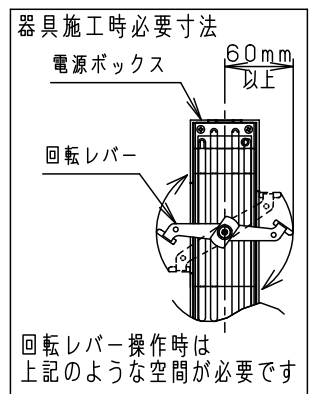

入力電流	0.24A	消費電力	22.4W
ブラック マンセル N1			

器具光束	2015lm

LED	彩光色 (3500K) 温白色	5	透過セード	アクリル	透明	品番 NSN05481BK

配光	中角タイプ (20°)	4	電源ボックス	アルミダイカスト	ブラックア分つや消し ポリエステル粉体塗装

器具質量	1.2kg	3	アーム	アルミダイカスト	ブラックア分つや消し ポリエステル粉体塗装

特記事項		2	レンズ	アクリル	透明

		1	本体	アルミダイカスト	ブラックア分つや消し ポリエステル粉体塗装

部番	部品名	材質・素材厚	備考

部番	部品名	材質・素材厚	備考
			パナソニック株式会社

生産終了品
本器具は製造できません