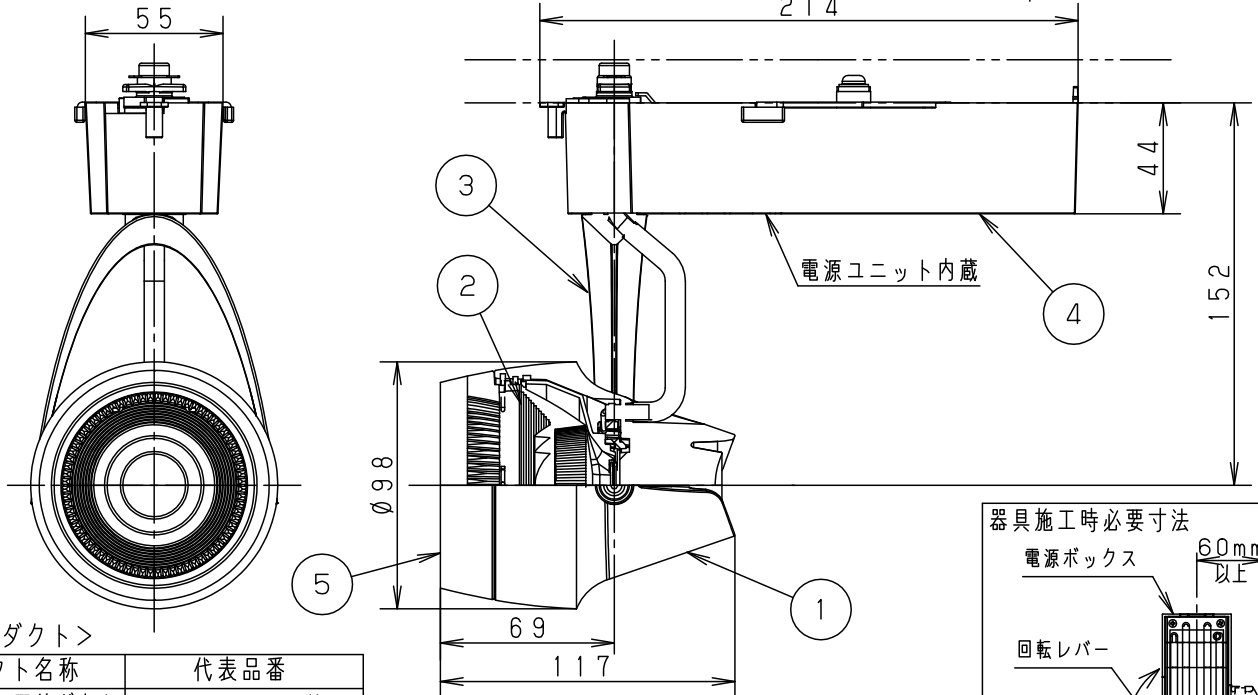

⚠ 安全に関するご注意

- 一般屋内用器具です。屋外や水気、湿気のある所では使用しないでください。絶縁不良による感電の原因となります。
- 配線ダクト取付専用器具です。傾斜天井、壁面、床面に取付けた配線ダクトには取付けしないでください。指定外取付けは火災、落下の原因となります。
- 器具と被照射面は30cm以上離してください。被照射面の温度上昇による変色の原因となります。

(使用上のご注意)

- 調光器と組合わせて使用しないでください。
- スポットベース (DH0214, DH0224) には取り付けできません。
- 100V配線ダクト、アース付配線ダクトではパイプ吊りハンガーは使用できません。
- 100V配線ダクト、アース付配線ダクトの取付用木ネジの位置には取付けできません。
- LEDにはバラツキがあるため、同一品番でも商品ごとに発光色、明るさが異なる場合があります。予めご了承ください。
- LEDを直視しないでください。目の痛みの原因になることがあります。
- この照明器具は生鮮食品照射用です。壁面などへ照射した場合、器具ごとの発光色バラツキが目立つことがあります。

<適合ダクト>

ダクト名称	代表品番
100V配線ダクト	DH0211 等
アース付配線ダクト	DH0211EK 等

入力電流	0.24A	消費電力	22.4W
ブラック マンセル N1			

器具光束	2015lm
------	--------

LED	彩光色 (3500K) 温白色	5	透過セード	アクリル	透明	品番 NSN05481BK
-----	-----------------	---	-------	------	----	------------------

配光	中角タイプ (20°)	4	電源ボックス	アルミダイカスト	ブラックア分つや消し ポリエステル粉体塗装
----	-------------	---	--------	----------	--------------------------

器具質量	1.2kg	3	アーム	アルミダイカスト	ブラックア分つや消し ポリエステル粉体塗装
------	-------	---	-----	----------	--------------------------