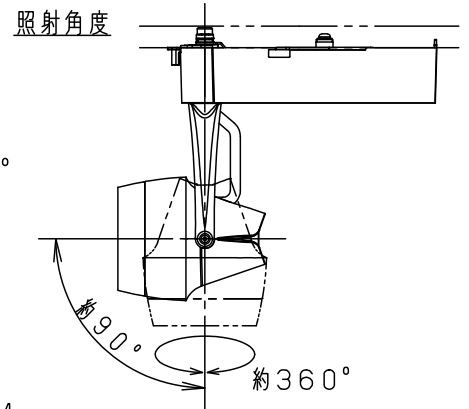

⚠ 安全に関するご注意

- 一般屋内用器具です。屋外や水気、湿気のある所では使用しないでください。絶縁不良による感電の原因となります。
- 配線ダクト取付専用器具です。傾斜天井、壁面、床面に取付けた配線ダクトには取付けしないでください。指定外取付けは火災、落下の原因となります。
- 器具と被照射面は30cm以上離してください。被照射面の温度上昇による変色の原因となります。

(使用上のご注意)

- 調光器と組合わせて使用しないでください。
- スポットベース (DH0214, DH0224) には取り付けできません。
- 100V配線ダクト、アース付配線ダクトではパイプ吊りハンガーは使用できません。
- 100V配線ダクト、アース付配線ダクトの取付用木ネジの位置には取付けできません。
- LEDにはバラツキがあるため、同一品番でも商品ごとに発光色、明るさが異なる場合があります。予めご了承ください。
- LEDを直視しないでください。目の痛みの原因になることがあります。
- この照明器具は生鮮食品照射用です。壁面などへ照射した場合、器具ごとの発光色バラツキが目立つことがあります。

配光	中角タイプ (20°)	4	電源ボックス	アルミダイカスト	ブラックア分つや消し ポリエステル粉体塗装
----	-------------	---	--------	----------	--------------------------

器具質量	1.2kg	3	アーム	アルミダイカスト	ブラックア分つや消し ポリエステル粉体塗装
------	-------	---	-----	----------	--------------------------