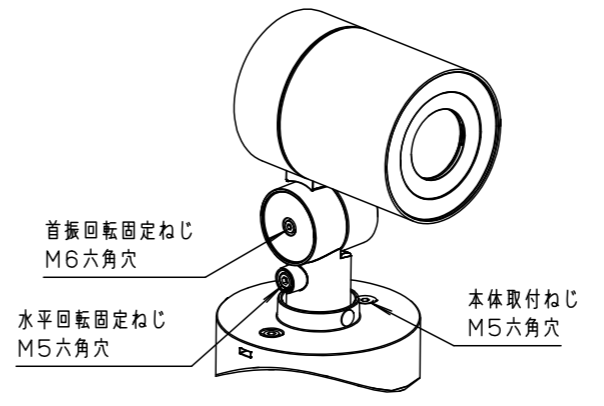

⚠ 注意：商品には寿命があります。詳細はCLX2021CAをご参照ください。

安全に関するご注意

- 一般屋外用（防雨型）器具です。浴室など湿気の多い場所、振動や衝撃の多い場所（橋や高架上等）、腐食性ガスの発生する場所、塩素を使用する屋内プール等、海岸隣接地帯では使用しないでください。器具の落下や絶縁不良による感電及び火災の原因となります。
- 周囲温度は、-20℃～35℃で使用してください。又、施工時の一時的な点灯確認以外は日中点灯はしないでください。火災・LED短寿命の原因となります。
- 取付自在型器具です。指定以外の取付はしないでください。火災・感電・落下・浸水の原因となります。（図1）
- 適合埋込ボックスを使用して取付ける場合は、必ず排水管処理工事を行う。水が溜まり、火災・感電・落下・浸水の原因となります。
- 冠水するおそれのある場所では使用しないでください。又、必ず排水処理工事を行ってください。火災・感電の原因となります。
- 草や木等で器具が覆われるような場所では使用しないでください。火災の原因となります。
- 草や木の近くに器具を設置する場合は、除草剤や肥料がかからないようにしてください。万が一、器具に除草剤や肥料がかかってしまった場合、水で洗い流してください。除草剤や肥料により器具が腐食し、浸水による感電・不点の原因となります。
- 落下防止ワイヤーを指定通りに取付けてください。器具落下の原因となります。
- 必ずパッキン及びフランジと取付面との隙間を防水シール剤等で埋めてください。防水が不完全な場合、火災・感電の原因となります。
- 上向き照射する場合、パネル上の堆積物は定期的に取り除いてください。堆積物によって熱がこもり、堆積物の発火、器具破損による浸水・感電・火災の原因となります。

定格電圧	AC100V
周波数	50Hz/60Hz共用
入力電流	0.11A
消費電力	7.0W

受圧面積
正面：0.018m ²
側面：0.018m ²

[使用上のご注意]

- 調光器と組み合わせて使用しないでください。
- ライトアップ照明器具を照明器具以外の特殊用途や特殊環境、塩害地域でご使用される場合は、別途ご相談ください。
- 器具が点検・交換できない場所には設置しないでください。点検できる設置場所（納め方）であること、高所設置時の点検設備（ゴンドラなど）があることを確認した上で、設置計画をしてください。
- 施工作業を十分に考慮して造営材と器具とのスペースを確保して設置ください。密閉された空間では使用しないでください。発煙・発火及び器具短寿命の原因となります。
- 必ず組合わせる適合埋込ボックスの承認図もあわせてご確認ください。
- 照射方向調整後、首振り回転固定ねじと水平回転固定ねじを確実に締付けてください。
- 壁面取付の場合、必ず水抜き穴を下にして取付け、アーム側・フランジ側のプッシングを外してご使用ください。据置取付の場合、アーム側のプッシングを外してご使用ください。
- 始動時に突入（インラッシュ）電流が発生します。弊社配線器具に接続できる灯具台数は下表を参照してください。