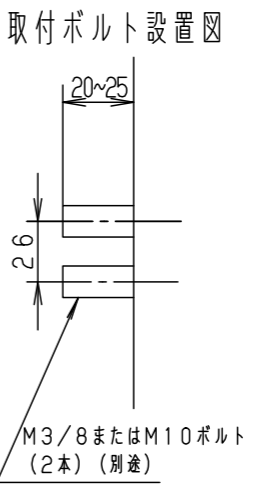

[施工上のご注意]

- 据置きボックスタイプは取付金具を適合埋込ボックスとの組合わせで施工ができ、電源線の地中配線が可能です。
- 適合埋込ボックスYYY90130には、排水処理を施してください。埋込ボックスは下面開放です。
- 電源線（別途）とケーブル保護端末部は必ず防水処理を行ってください。

適合オプション（別売）
YYY95000（スプレッドレンズ）
YYY90102（ディフュージョンレンズ）
YYY90202（ハニカムルーバー）
YYY95110（スヌート）

適合埋込ボックス（別売）
YYY90130