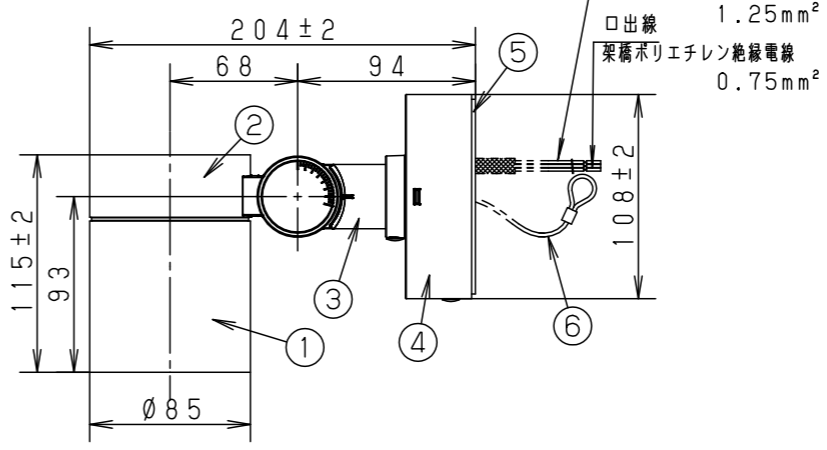

最大接続灯数（1回路当り）

弊社製配線器具	AC100V
リモコンブレーカCL型 20A	114台
リモコン漏電ブレーカCLE型 20A	
カンタッチブレーカBKF型 20A	
カンタッチ漏電ブレーカBKFE型 20A	
コンパクトブレーカ 20A	
コンパクト漏電ブレーカ 20A	
HBブレーカ 20A	
小型漏電ブレーカ 20A	

Ø6穴（アーム側、水抜用プッシング付）
Ø6穴（フランジ側、水抜用プッシング付）