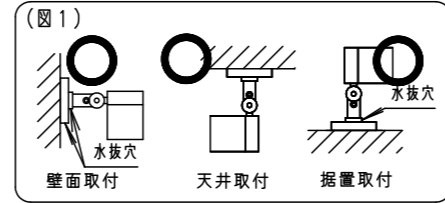

⚠ 注意：商品には寿命があります。詳細はCLX2021CAをご参照ください。

安全に関するご注意

- 一般屋外用（防雨型）器具です。浴室など湿気の多い場所、振動や衝撃の多い場所（橋や高架上等）、腐食性ガスの発生する場所、塩素を使用する屋内プール等、海岸隣接地帯では使用しないでください。器具の落下や絶縁不良による感電及び火災の原因となります。
- 周囲温度は、-20℃～35℃で使用してください。又、施工時の一時的な点灯確認以外は日中点灯はしないでください。火災・LED短寿命の原因となります。
- 取付自在型器具です。指定以外の取付はしないでください。火災・感電・落下・浸水の原因となります。（図1）
- 適合埋込ボックスを使用して取付ける場合は、必ず排水管処理工事を行う。水が溜まり、火災・感電・落下・浸水の原因となります。
- 冠水するおそれのある場所では使用しないでください。又、必ず排水処理工事を行ってください。火災・感電の原因となります。
- 草や木等で器具が覆われるような場所では使用しないでください。火災の原因となります。
- 草や木の近くに器具を設置する場合は、除草剤や肥料がかからないようにしてください。万が一、器具に除草剤や肥料がかかってしまった場合、水で洗い流してください。除草剤や肥料により器具が腐食し、浸水による感電・不点の原因となります。
- 落下防止ワイヤーを指定通りに取付けてください。器具落下の原因となります。
- 必ずパッキン及びフランジと取付面との隙間を防水シール剤等で埋めてください。防水が不完全な場合、火災・感電の原因となります。
- 上向き照射する場合、パネル上の堆積物は定期的に取り除いてください。堆積物によって熱がこもり、堆積物の発火、器具破損による浸水・感電・火災の原因となります。

定格電圧	AC100V
周波数	50Hz/60Hz共用
入力電流	0.11A
消費電力	7.0W

受圧面積
正面：0.018m ²
側面：0.018m ²

[使用上のご注意]

- 調光器と組み合わせて使用しないでください。
- ライトアップ照明器具を照明器具以外の特殊用途や特殊環境、塩害地域でご使用される場合は、別途ご相談ください。
- 器具が点検・交換できない場所には設置しないでください。点検できる設置場所（納め方）であること、高所設置時の点検設備（ゴンドラなど）があることを確認した上で、設置計画をしてください。
- 施工作業を十分に考慮して造営材と器具とのスペースを確保して設置ください。密閉された空間では使用しないでください。発煙・発火及び器具短寿命の原因となります。
- 必ず組合わせる適合埋込ボックスの承認図もあわせてご確認ください。
- 照射方向調整後、首振り回転固定ねじと水平回転固定ねじを確実に締付けてください。
- 壁面取付の場合、必ず水抜き穴を下にして取付け、アーム側・フランジ側のプッシングを外してご使用ください。据置取付の場合、アーム側のプッシングを外してご使用ください。
- 始動時に突入（インラッシュ）電流が発生します。弊社配線器具に接続できる灯具台数は下表を参照してください。