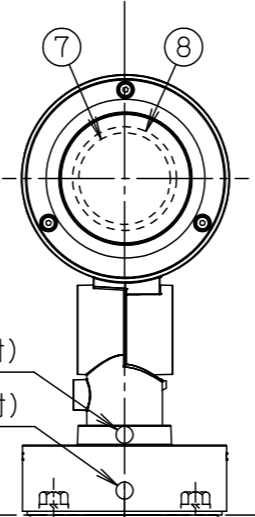

定格電圧	AC100V
周波数	50Hz/60Hz共用
入力電流	0.11A
消費電力	7.0W

受圧面積
正面：0.018m ²
側面：0.018m ²

[使用上のご注意]

- 調光器と組み合わせて使用しないでください。
- ライトアップ照明器具を照明器具以外の特殊用途や特殊環境、塩害地域でご使用される場合は、別途ご相談ください。
- 器具が点検・交換できない場所には設置しないでください。点検できる設置場所（納め方）であること、高所設置時の点検設備（ゴンドラなど）があることを確認した上で、設置計画をしてください。
- 施工作業を十分に考慮して造営材と器具とのスペースを確保して設置ください。密閉された空間では使用しないでください。発煙・発火及び器具短寿命の原因となります。
- 必ず組合わせる適合埋込ボックスの承認図もあわせてご確認ください。
- 照射方向調整後、首振り回転固定ねじと水平回転固定ねじを確実に締付けてください。
- 壁面取付の場合、必ず水抜き穴を下にして取付け、アーム側・フランジ側のプッシングを外してご使用ください。据置取付の場合、アーム側のプッシングを外してご使用ください。
- 始動時に突入（インラッシュ）電流が発生します。弊社配線器具に接続できる灯具台数は下表を参照してください。

最大接続灯数（1回路当り）

弊社製配線器具	AC100V
リモコンブレーカCL型 20A	114台
リモコン漏電ブレーカCLE型 20A	
カンタッチブレーカBKF型 20A	
カンタッチ漏電ブレーカBKFE型 20A	
コンパクトブレーカ 20A	
コンパクト漏電ブレーカ 20A	
HBブレーカ 20A	
小型漏電ブレーカ 20A	

Ø6穴（アーム側、水抜用プッシング付）
Ø6穴（フランジ側、水抜用プッシング付）