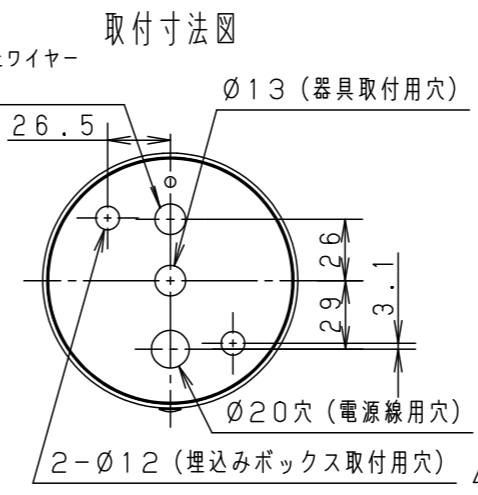

[施工上のご注意]

- 据置きボックスタイプは取付金具を適合埋込ボックスとの組合わせで施工ができ、電源線の地中配線が可能です。
- 適合埋込ボックスYYY90130には、排水処理を施してください。埋込ボックスは下面開放です。
- 電源線（別途）とケーブル保護端末部は必ず防水処理を行ってください。

適合オプション（別売）
YYY95000（スプレッドレンズ）
YYY90102（ディフュージョンレンズ）
YYY90202（ハニカムルーバー）
YYY95110（スヌート）

適合埋込ボックス（別売）
YYY90130