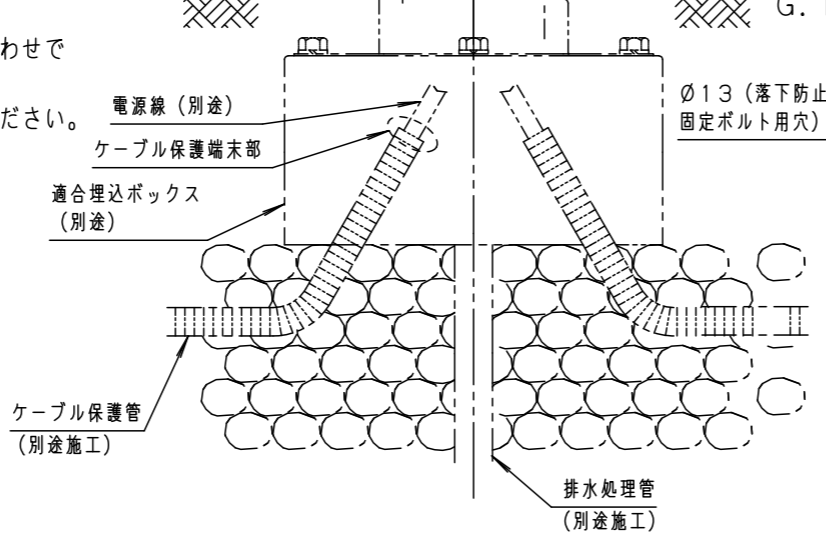

[施工上のご注意]

- 据置きボックスタイプは取付金具を適合埋込ボックスとの組合わせで施工ができ、電源線の地中配線が可能です。
- 適合埋込ボックスYYY90130には、排水処理を施してください。埋込ボックスは下面開放です。
- 電源線（別途）とケーブル保護端末部は必ず防水処理を行ってください。

適合オプション（別売）
YYY95000（スプレッドレンズ）
YYY90102（ディフュージョンレンズ）
YYY90202（ハニカムルーバー）
YYY95110（スヌート）

適合埋込ボックス（別売）
YYY90130