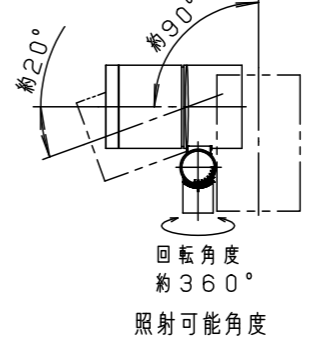

定格電圧	AC100V
周波数	50Hz/60Hz共用
入力電流	0.11A
消費電力	7.0W

受圧面積
正面：0.018m ²
側面：0.018m ²

[使用上のご注意]

- 調光器と組み合わせて使用しないでください。
- ライトアップ照明器具を照明器具以外の特殊用途や特殊環境、塩害地域でご使用される場合は、別途ご相談ください。
- 器具が点検・交換できない場所には設置しないでください。点検できる設置場所（納め方）であること、高所設置時の点検設備（ゴンドラなど）があることを確認した上で、設置計画をしてください。
- 施工作業を十分に考慮して造営材と器具とのスペースを確保して設置ください。密閉された空間では使用しないでください。発煙・発火及び器具短寿命の原因となります。
- 必ず組合わせる適合埋込ボックスの承認図もあわせてご確認ください。
- 照射方向調整後、首振り回転固定ねじと水平回転固定ねじを確実に締付けてください。
- 壁面取付の場合、必ず水抜き穴を下にして取付け、アーム側・フランジ側のプッシングを外してご使用ください。据置取付の場合、アーム側のプッシングを外してご使用ください。
- 始動時に突入（インラッシュ）電流が発生します。弊社配線器具に接続できる灯具台数は下表を参照してください。