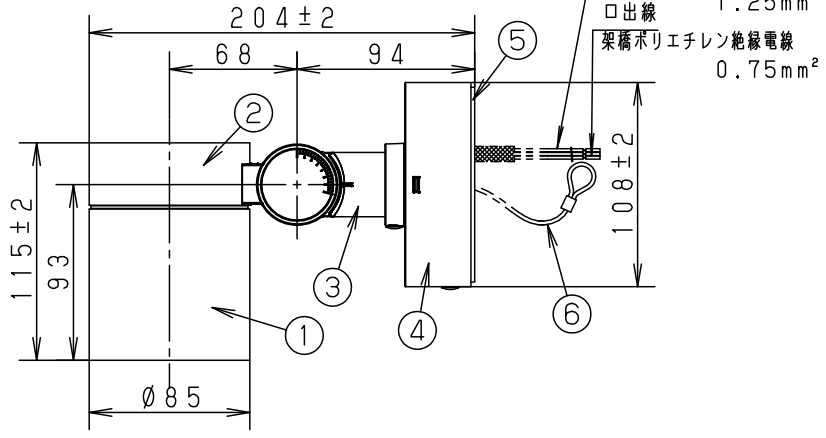

最大接続灯数（1回路当り）

弊社製配線器具	AC100V
リモコンブレーカCL型	20A
リモコン漏電ブレーカCLE型	20A
カンタッチブレーカBKF型	20A
カンタッチ漏電ブレーカBKFE型	20A
コンパクトブレーカ	20A
コンパクト漏電ブレーカ	20A
HBブレーカ	20A
小型漏電ブレーカ	20A

Φ6穴（アーム側、水抜き用プッシング付）
Φ6穴（フランジ側、水抜き用プッシング付）