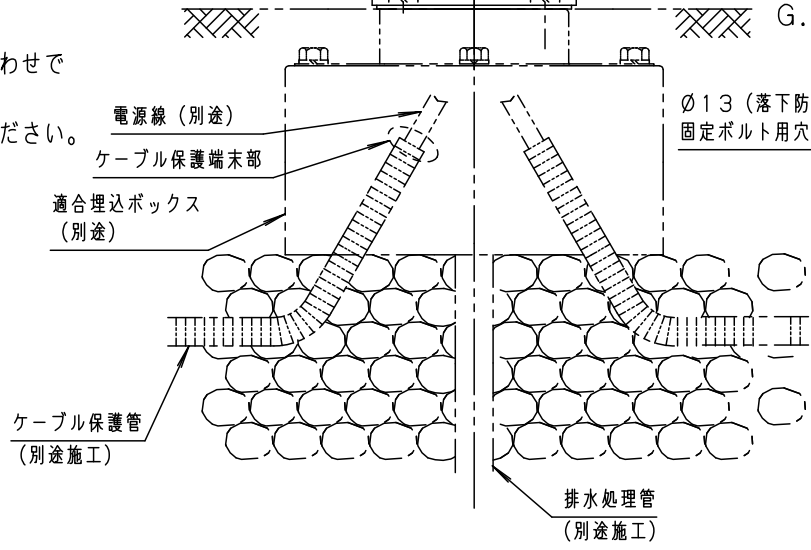

最大接続灯数（1回路当り）

弊社製配線器具	AC100V
リモコンブレーカCL型	20A
リモコン漏電ブレーカCLE型	20A
カンタッチブレーカBKF型	20A
カンタッチ漏電ブレーカBKFE型	20A
コンパクトブレーカ	20A
コンパクト漏電ブレーカ	20A
HBブレーカ	20A
小型漏電ブレーカ	20A

Φ6穴（アーム側、水抜き用プッシング付）
Φ6穴（フランジ側、水抜き用プッシング付）

【施工上のご注意】

- 据置きボックスタイプは取付金具を適合埋込ボックスとの組合わせで施工ができ、電源線の地中配線が可能です。
- 適合埋込ボックスYYY90130には、排水処理を施してください。埋込ボックスは下面開放です。
- 電源線（別途）とケーブル保護端末部は必ず防水処理を行ってください。

適合オプション（別売）
YYY95000（スプレッドレンズ）
YYY90102（ディフュージョンレンズ）
YYY90202（ハニカムルーバー）
YYY95120（スヌート）
適合埋込ボックス（別売）
YYY90130