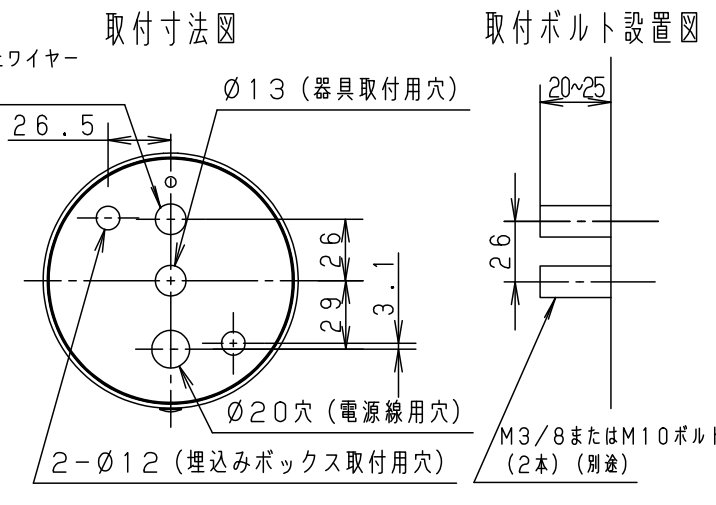

【施工上のご注意】

- 据置きボックスタイプは取付金具を適合埋込ボックスとの組合わせで施工ができ、電源線の地中配線が可能です。
- 適合埋込ボックスYYY90130には、排水処理を施してください。埋込ボックスは下面開放です。
- 電源線（別途）とケーブル保護端末部は必ず防水処理を行ってください。