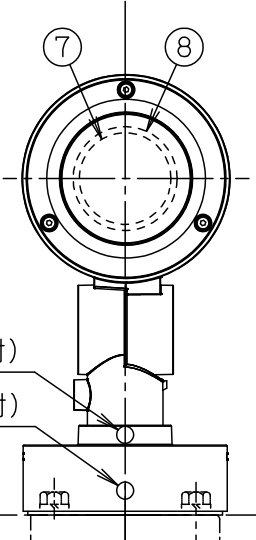

定格電圧	AC100V
周波数	50Hz/60Hz共用
入力電流	0.11A
消費電力	7.0W

受圧面積
正面：0.018m ²
側面：0.018m ²

【使用上のご注意】

- 調光器と組み合わせて使用しないでください。
- ライトアップ照明器具を照明器具以外の特殊用途や特殊環境、塩害地域でご使用される場合は、別途ご相談ください。
- 器具が点検・交換できない場所には設置しないでください。点検できる設置場所（納め方）であること、高所設置時の点検設備（ゴンドラなど）があることを確認した上で、設置計画をしてください。
- 施工作业を十分に考慮して造営材と器具とのスペースを確保して設置ください。密閉された空間では使用しないでください。発煙・発火及び器具短寿命の原因となります。
- 必ず組合わせる適合埋込ボックスの承認図もあわせてご確認ください。
- 照射方向調整後、首振り回転固定ねじと水平回転固定ねじを確実に締付けてください。
- 壁面取付の場合、必ず水抜き穴を下にして取付け、アーム側・フランジ側のプッシングを外してご使用ください。据置取付の場合、アーム側のプッシングを外してご使用ください。
- 始動時に突入（インラッシュ）電流が発生します。弊社配線器具に接続できる灯具台数は下表を参照してください。

最大接続灯数（1回路当り）

弊社製配線器具	AC100V
リモコンブレーカCL型	20A
リモコン漏電ブレーカCLE型	20A
カンタッチブレーカBKF型	20A
カンタッチ漏電ブレーカBKFE型	20A
コンパクトブレーカ	20A
コンパクト漏電ブレーカ	20A
HBブレーカ	20A
小型漏電ブレーカ	20A

Φ6穴（アーム側、水抜き用プッシング付）
Φ6穴（フランジ側、水抜き用プッシング付）

【施工上のご注意】