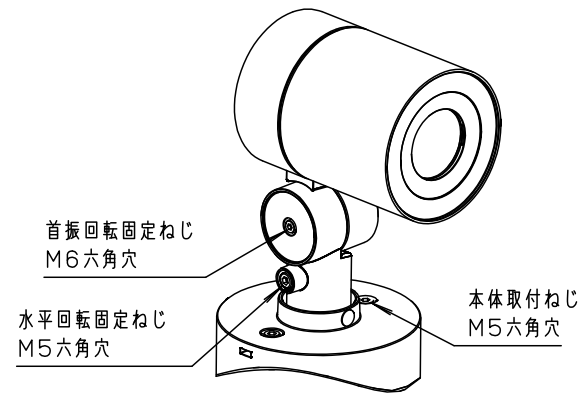

⚠ 注意：商品には寿命があります。詳細はCLX2021CAをご参照ください。

安全に関するご注意

- 一般屋外用（防雨型）器具です。浴室など湿気の多い場所、振動や衝撃の多い場所（橋や高架上等）、腐食性ガスの発生する場所、塩素を使用する屋内プール等、海岸隣接地帯では使用しないでください。器具の落下や絶縁不良による感電及び火災の原因となります。
- 周囲温度は、-20℃～35℃で使用してください。又、施工時の一時的な点灯確認以外は日中点灯はしないでください。火災・LED短寿命の原因となります。
- 取付自在型器具です。指定以外の取付はしないでください。火災・感電・落下・浸水の原因となります。（図1）
- 適合埋込ボックスを使用して取付ける場合は、必ず排水管処理工事を行う。水が溜まり、火災・感電・落下・浸水の原因となります。
- 冠水するおそれのある場所では使用しないでください。又、必ず排水処理工事を行ってください。火災・感電の原因となります。
- 草や木等で器具が覆われるような場所では使用しないでください。火災の原因となります。
- 草や木の近くに器具を設置する場合は、除草剤や肥料がかからないようにしてください。万が一、器具に除草剤や肥料がかかってしまった場合、水で洗い流してください。除草剤や肥料により器具が腐食し、浸水による感電・不点の原因となります。
- 落下防止ワイヤーを指定通りに取付けてください。器具落下の原因となります。
- 必ずパッキン及びフランジと取付面との隙間を防水シール剤等で埋めてください。防水が不完全な場合、火災・感電の原因となります。
- 上向き照射する場合、パネル上の堆積物は定期的に取り除いてください。堆積物によって熱がこもり、堆積物の発火、器具破損による浸水・感電・火災の原因となります。

定格電圧	AC100V
周波数	50Hz/60Hz共用
入力電流	0.11A
消費電力	7.0W

受圧面積
正面：0.018m ²
側面：0.018m ²

【使用上のご注意】

- 調光器と組み合わせて使用しないでください。
- ライトアップ照明器具を照明器具以外の特殊用途や特殊環境、塩害地域でご使用される場合は、別途ご相談ください。
- 器具が点検・交換できない場所には設置しないでください。点検できる設置場所（納め方）であること、高所設置時の点検設備（ゴンドラなど）があることを確認した上で、設置計画をしてください。
- 施工作业を十分に考慮して造営材と器具とのスペースを確保して設置ください。密閉された空間では使用しないでください。発煙・発火及び器具短寿命の原因となります。
- 必ず組合わせる適合埋込ボックスの承認図もあわせてご確認ください。
- 照射方向調整後、首振り回転固定ねじと水平回転固定ねじを確実に締付けてください。
- 壁面取付の場合、必ず水抜き穴を下にして取付け、アーム側・フランジ側のプッシングを外してご使用ください。据置取付の場合、アーム側のプッシングを外してご使用ください。
- 始動時に突入（インラッシュ）電流が発生します。弊社配線器具に接続できる灯具台数は下表を参照してください。