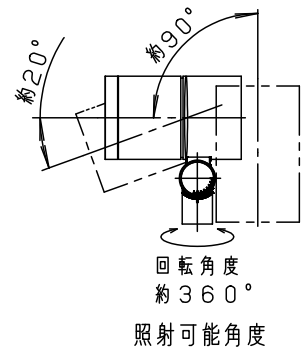

定格電圧	AC100V
周波数	50Hz/60Hz共用
入力電流	0.11A
消費電力	7.0W

受圧面積
正面：0.018m ²
側面：0.018m ²

【使用上のご注意】

- 調光器と組み合わせて使用しないでください。
- ライトアップ照明器具を照明器具以外の特殊用途や特殊環境、塩害地域でご使用される場合は、別途ご相談ください。
- 器具が点検・交換できない場所には設置しないでください。点検できる設置場所（納め方）であること、高所設置時の点検設備（ゴンドラなど）があることを確認した上で、設置計画をしてください。
- 施工作业を十分に考慮して造営材と器具とのスペースを確保して設置ください。密閉された空間では使用しないでください。発煙・発火及び器具短寿命の原因となります。
- 必ず組合わせる適合埋込ボックスの承認図もあわせてご確認ください。
- 照射方向調整後、首振り回転固定ねじと水平回転固定ねじを確実に締付けてください。
- 壁面取付の場合、必ず水抜き穴を下にして取付け、アーム側・フランジ側のプッシングを外してご使用ください。据置取付の場合、アーム側のプッシングを外してご使用ください。
- 始動時に突入（インラッシュ）電流が発生します。弊社配線器具に接続できる灯具台数は下表を参照してください。