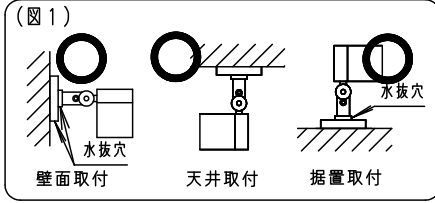

⚠ 注意：商品には寿命があります。詳細はCLX2021CAをご参照ください。

安全に関するご注意

- 一般屋外用（防雨型）器具です。浴室など湿気の多い場所、振動や衝撃の多い場所（橋や高架上等）、腐食性ガスの発生する場所、塩素を使用する屋内プール等、海岸隣接地帯では使用しないでください。器具の落下や絶縁不良による感電及び火災の原因となります。
- 周囲温度は、-20℃～35℃で使用してください。又、施工時の一時的な点灯確認以外は日中点灯はしないでください。火災・LED短寿命の原因となります。
- 取付自在型器具です。指定以外の取付はしないでください。火災・感電・落下・浸水の原因となります。（図1）
- 適合埋込ボックスを使用して取付ける場合は、必ず排水管処理工事を行う。水が溜まり、火災・感電・落下・浸水の原因となります。
- 冠水するおそれのある場所では使用しないでください。又、必ず排水処理工事を行ってください。火災・感電の原因となります。
- 草や木等で器具が覆われるような場所では使用しないでください。火災の原因となります。
- 草や木の近くに器具を設置する場合は、除草剤や肥料がかからないようにしてください。万が一、器具に除草剤や肥料がかかってしまった場合、水で洗い流してください。除草剤や肥料により器具が腐食し、浸水による感電・不点の原因となります。
- 落下防止ワイヤーを指定通りに取付けてください。器具落下の原因となります。
- 必ずパッキン及びフランジと取付面との隙間を防水シール剤等で埋めてください。防水が不完全な場合、火災・感電の原因となります。
- 上向き照射する場合、パネル上の堆積物は定期的に取り除いてください。堆積物によって熱がこもり、堆積物の発火、器具破損による浸水・感電・火災の原因となります。

定格電圧	AC100V
周波数	50Hz/60Hz共用
入力電流	0.11A
消費電力	7.0W

受圧面積
正面：0.018m ²
側面：0.018m ²

【使用上のご注意】

- 調光器と組み合わせて使用しないでください。
- ライトアップ照明器具を照明器具以外の特殊用途や特殊環境、塩害地域でご使用される場合は、別途ご相談ください。
- 器具が点検・交換できない場所には設置しないでください。点検できる設置場所（納め方）であること、高所設置時の点検設備（ゴンドラなど）があることを確認した上で、設置計画をしてください。
- 施工作业を十分に考慮して造営材と器具とのスペースを確保して設置ください。密閉された空間では使用しないでください。発煙・発火及び器具短寿命の原因となります。
- 必ず組合わせる適合埋込ボックスの承認図もあわせてご確認ください。
- 照射方向調整後、首振り回転固定ねじと水平回転固定ねじを確実に締付けてください。
- 壁面取付の場合、必ず水抜き穴を下にして取付け、アーム側・フランジ側のプッシングを外してご使用ください。据置取付の場合、アーム側のプッシングを外してご使用ください。
- 始動時に突入（インラッシュ）電流が発生します。弊社配線器具に接続できる灯具台数は下表を参照してください。