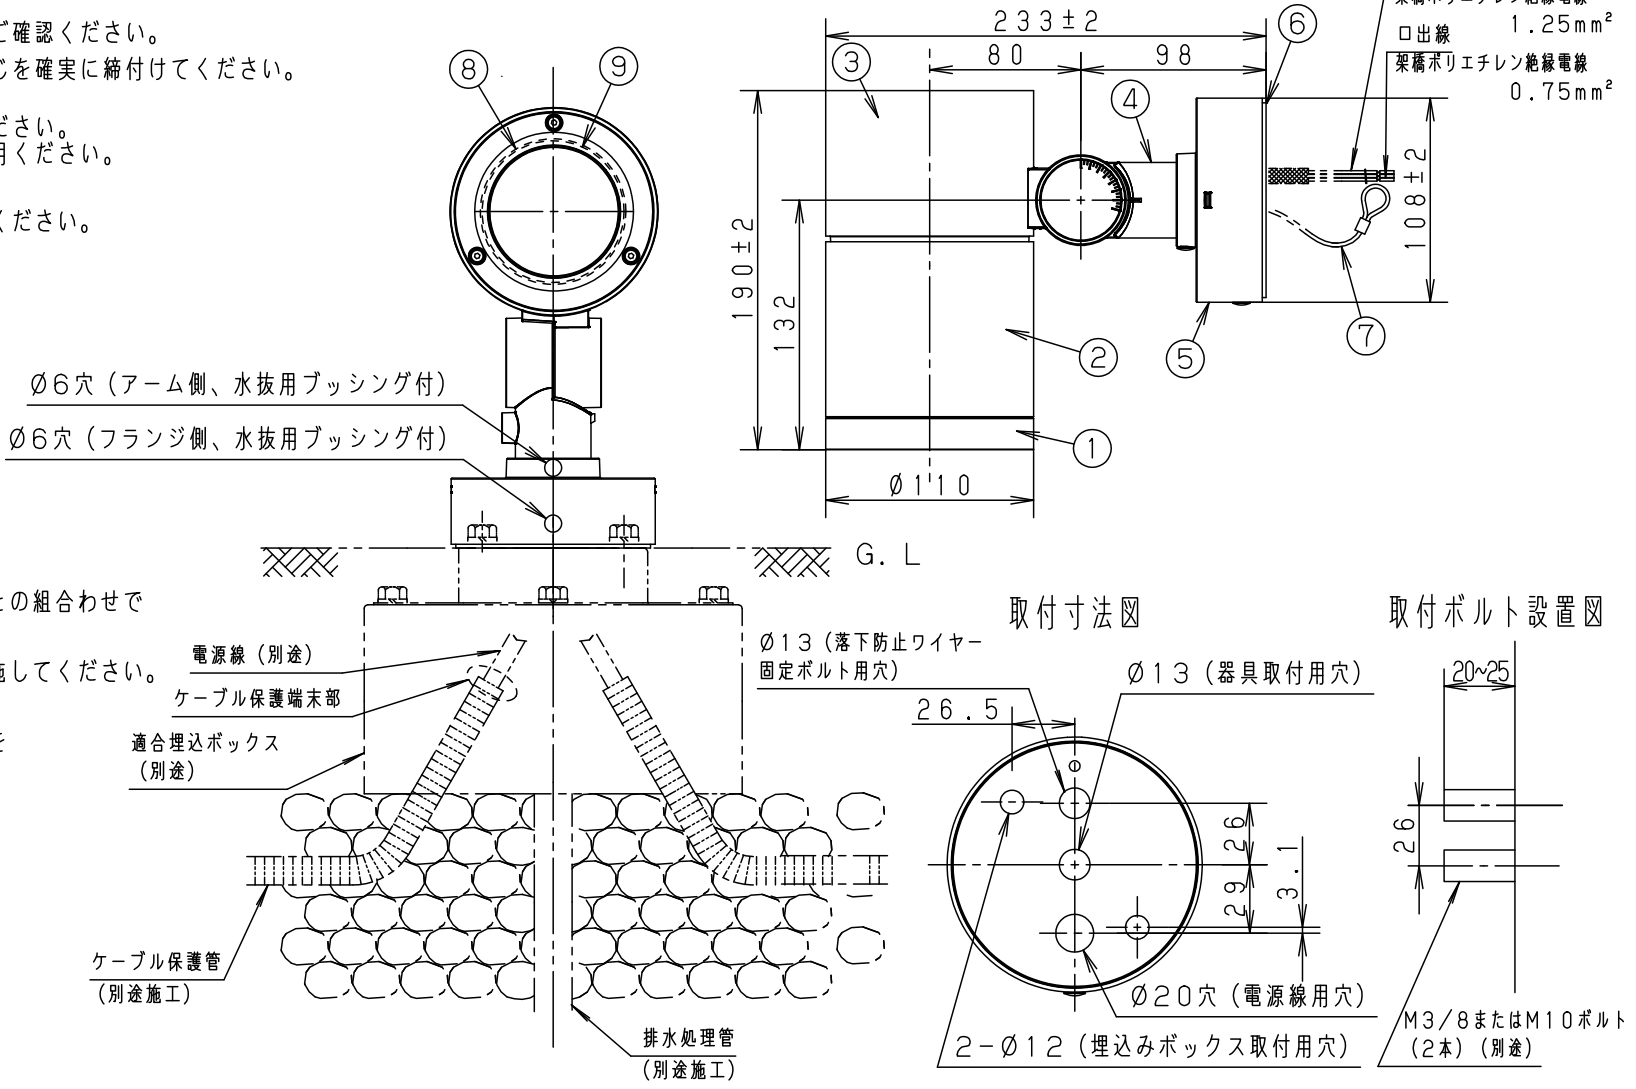

【施工上のご注意】

- ●据置きボックスタイプは取付金具を適合埋込ボックスとの組み合わせで施工ができ、電源線の地中配線が可能です。
- ●適合埋込ボックスYYY90130には、排水処理を施してください。埋込ボックスは下面開放です。
- ●電源線（別途）とケーブル保護端末部は必ず防水処理を行なってください。

適合オプション（別売）

YYY36000（スプレッドレンズ）
YYY90104（ディフュージョンレンズ）
YYY90204（ハニカムルーバー）
YYY95160（スモート）

適合埋込ボックス（別売）

YYY90130