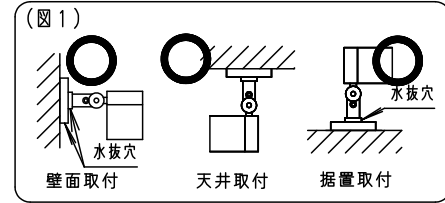

⚠ 注意：商品には寿命があります。詳細はCLX2021CAをご参照ください。

安全に関するご注意

- 一般屋外用（防雨型）器具です。浴室など湿気の多い場所、振動や衝撃の多い場所（橋や高架上等）、腐食性ガスの発生する場所、塩素を使用する屋内プール等、海岸隣接地帯では使用しないでください。器具の落下や絶縁不良による感電及び火災の原因となります。
- 周囲温度は、-20℃～35℃で使用してください。又、施工時の一時的な点灯確認以外は日中点灯はしないでください。火災・LED短寿命の原因となります。
- 取付自在型器具です。指定以外の取付はしないでください。火災・感電・落下・浸水の原因となります。（図1）
- 適合埋込ボックスを使用して取付ける場合は、必ず排水管処理工事を行う。水が溜まり、火災・感電・落下・浸水の原因となります。
- 冠水するおそれのある場所では使用しないでください。又、必ず排水処理工事を行なってください。火災・感電の原因となります。
- 草や木等で器具が覆われるような場所では使用しないでください。火災の原因となります。
- 草や木の近くに器具を設置する場合は、除草剤や肥料がかからないようにしてください。万が一、器具に除草剤や肥料がかかってしまった場合、水で洗い流してください。除草剤や肥料により器具が腐食し、浸水による感電・不点の原因となります。
- 落下防止ワイヤーを指定通りに取付けてください。器具落下の原因となります。
- 必ずパッキン及びフランジと取付面との隙間を防水シール剤等で埋めてください。防水が不完全な場合、火災・感電の原因となります。
- 上向き照射する場合、パネル上の堆積物は定期的に取り除いてください。堆積物によって熱がこもり、堆積物の発火、器具破損による浸水・感電・火災の原因となります。

【使用上のご注意】

- 調光器と組み合わせて使用しないでください。
- ライトアップ照明器具を照明器具以外の特殊用途や特殊環境、塩害地域でご使用される場合は、別途ご相談ください。
- 器具が点検・交換できない場所には設置しないでください。点検できる設置場所（納め方）であること、高所設置時の点検設備（ゴンドラなど）があることを確認した上で、設置計画をしてください。
- 施工作业を十分に考慮して造営材と器具とのスペースを確保して設置ください。密閉された空間では使用しないでください。発煙・発火及び器具短寿命の原因となります。
- 必ず組み合わせる適合埋込ボックスの承認図もあわせてご確認ください。
- 照射方向調整後、首振り回転固定ねじと水平回転固定ねじを確実に締付けてください。
- 壁面取付の場合、必ず水抜き穴を下にして取付け、アーム側・フランジ側のプッシングを外してご使用ください。
- 据置取付の場合、アーム側のプッシングを外してご使用ください。
- 始動時に突入（インラッシュ）電流が発生します。弊社配線器具に接続できる灯具台数は下表を参照してください。