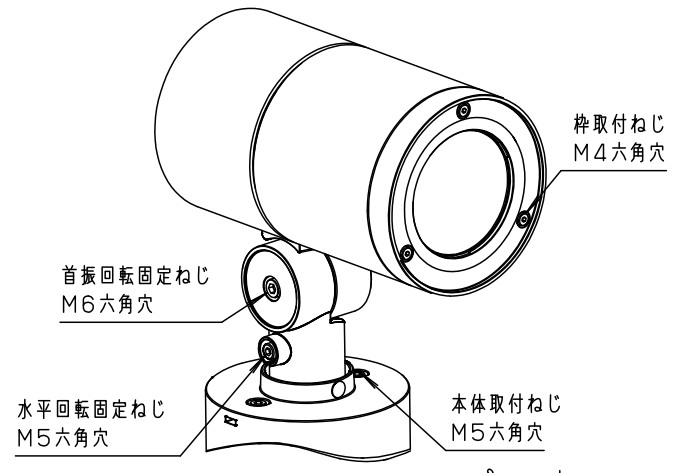

⚠ 注意：商品には寿命があります。詳細はCLX2021CAをご参照ください。

安全に関するご注意

- 一般屋外用（防雨型）器具です。浴室など湿気の多い場所、振動や衝撃の多い場所（橋や高架上等）、腐食性ガスの発生する場所、塩素を使用する屋内プール等、海岸隣接地帯では使用しないでください。器具の落下や絶縁不良による感電及び火災の原因となります。
- 周囲温度は、-20℃～35℃で使用してください。又、施工時の一時的な点灯確認以外は日中点灯はしないでください。火災・LED短寿命の原因となります。
- 取付自在型器具です。指定以外の取付はしないでください。火災・感電・落下・浸水の原因となります。（図1）
- 適合埋込ボックスを使用して取付ける場合は、必ず排水管処理工事を行う。水が溜まり、火災・感電・落下・浸水の原因となります。
- 冠水するおそれのある場所では使用しないでください。又、必ず排水処理工事を行なってください。火災・感電の原因となります。
- 草や木等で器具が覆われるような場所では使用しないでください。火災の原因となります。
- 草や木の近くに器具を設置する場合は、除草剤や肥料がかからないようにしてください。万が一、器具に除草剤や肥料がかかってしまった場合、水で洗い流してください。除草剤や肥料により器具が腐食し、浸水による感電・不点の原因となります。
- 落下防止ワイヤーを指定通りに取付けてください。器具落下の原因となります。
- 必ずパッキン及びフランジと取付面との隙間を防水シール剤等で埋めてください。防水が不完全な場合、火災・感電の原因となります。
- 上向き照射する場合、パネル上の堆積物は定期的に取り除いてください。堆積物によって熱がこもり、堆積物の発火、器具破損による浸水・感電・火災の原因となります。