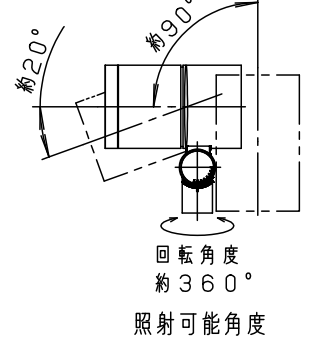

⚠ 注意：商品には寿命があります。詳細はCLX2021CAをご参照ください。

安全に関するご注意

- ●一般屋外用（防雨型）器具です。浴室など湿気の多い場所、振動や衝撃の多い場所（橋や高架上等）、腐食性ガスの発生する場所、塩素を使用する屋内プール等、海岸隣接地帯では使用しないでください。器具の落下や絶縁不良による感電及び火災の原因となります。
- ●周囲温度は、-20℃～35℃で使用してください。又、施工時の一時的な点灯確認以外は日中点灯はしないでください。火災・LED短寿命の原因となります。
- ●取付自在型器具です。指定以外の取付はしないでください。火災・感電・落下・浸水の原因となります。（図1）
- ●適合埋込ボックスを使用して取付ける場合は、必ず排水管処理工事を行う。水が溜まり、火災・感電・落下・浸水の原因となります。
- ●冠水するおそれのある場所では使用しないでください。又、必ず排水処理工事を行なってください。火災・感電の原因となります。
- ●草や木等で器具が覆われるような場所では使用しないでください。火災の原因となります。
- ●草や木の近くに器具を設置する場合は、除草剤や肥料がかからないようにしてください。万が一、器具に除草剤や肥料がかかってしまった場合、水で洗い流してください。除草剤や肥料により器具が腐食し、浸水による感電・不点の原因となります。
- ●落下防止ワイヤーを指定通りに取付けてください。器具落下の原因となります。
- ●必ずパッキン及びフランジと取付面との隙間を防水シール剤等で埋めてください。防水が不完全な場合、火災・感電の原因となります。
- ●上向き照射する場合、パネル上の堆積物は定期的に取り除いてください。堆積物によって熱がこもり、堆積物の発火、器具破損による浸水・感電・火災の原因となります。