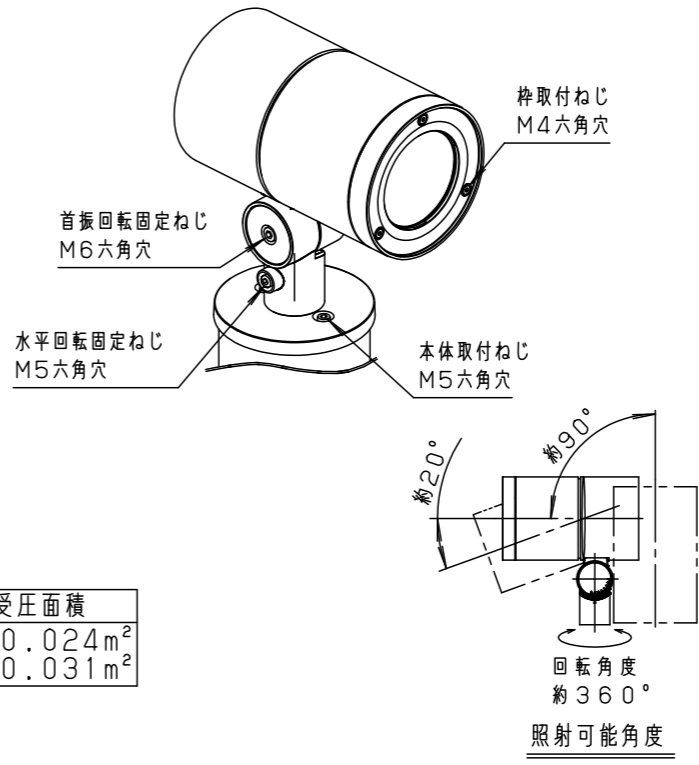

適合オプション（別売）

YYY36000（スプレッドレンズ）
YYY90104（ディフュージョンレンズ）
YYY90204（ハニカムルーバー）
YYY95150（スヌート）

適合据置プレート（別売）

YYY36004
適合スパイク（別売）
YYY97173K

定格電圧	AC100V
周波数	50Hz/60Hz共用
入力電流	0.17A
消費電力	10.4W

受圧面積
正面：0.024m <sup>2</sup>
側面：0.031m <sup>2</sup>

器具光束：565lm  
LED：電球色（3000K、Ra85）  
配光：36°  
器具質量：2.5kg

特記事項：