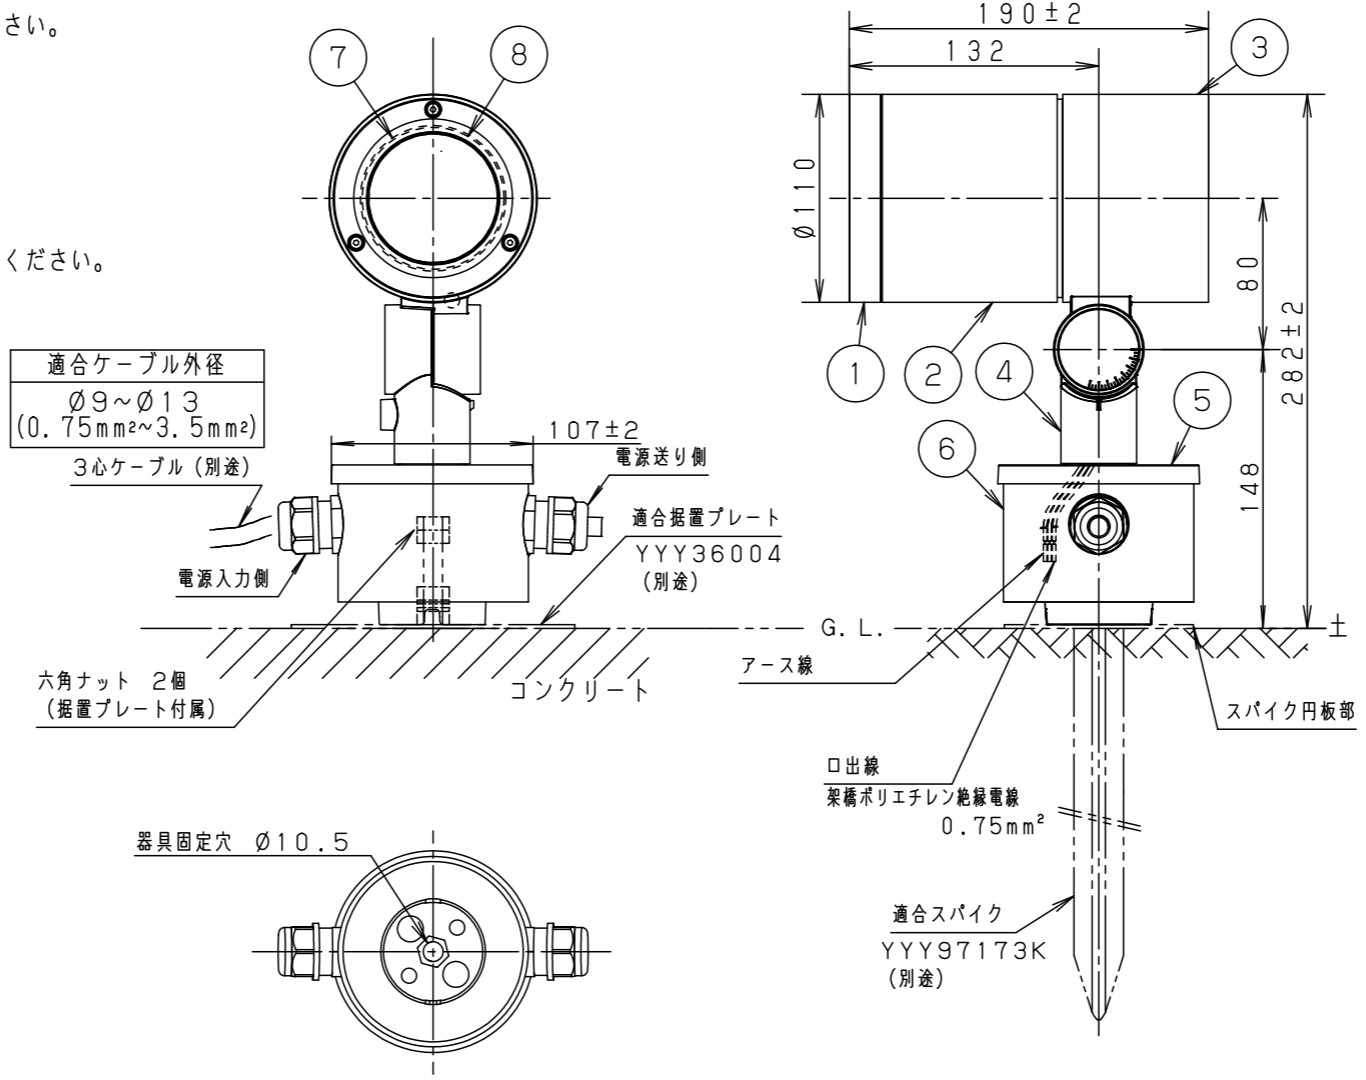

適合オプション（別売）

YYY36000（スプレッドレンズ）
YYY90104（ディフュージョンレンズ）
YYY90204（ハニカムルーバー）
YYY95150（スヌート）

適合据置プレート（別売）

YYY36004
適合スパイク（別売）
YYY97173K

定格電圧	AC100V
周波数	50Hz/60Hz共用
入力電流	0.17A
消費電力	10.4W

受圧面積
正面：0.024m <sup>2</sup>
側面：0.031m <sup>2</sup>