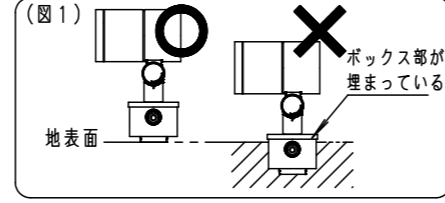

⚠ 注意：商品には寿命があります。詳細はCLX2021CAをご参照ください。

**安全に関するご注意**

- 一般屋外用（防雨型）器具です。浴室など湿気の多い場所、振動や衝撃の多い場所（橋や高架上等）、腐食性ガスの発生する場所、塩素を使用する屋内プール等、海岸隣接地帯では使用しないでください。器具の落下や絶縁不良による感電及び火災の原因となります。
- 周囲温度は、-20℃～35℃で使用してください。又、施工時の一時的な点灯確認以外は日中点灯はしないでください。火災・LED短寿命の原因となります。
- 必ず適合スパイク、又は適合据置プレートと組合わせて使用してください。指定以外の取付けは浸水の原因となります。
- 据置取付専用器具です。人が通行する高所もしくは壁面には取付けしないでください。器具落下の原因となります。
- 冠水するおそれのある場所では使用しないでください。又、必ず排水処理管工事を行ってください。火災・感電の原因となります。
- 草や木等で器具が覆われるような場所では使用しないでください。火災の原因となります。
- 草や木の近くに器具を設置する場合は、除草剤や肥料がかからないようにしてください。万が一、器具に除草剤や肥料がかかってしまった場合、水で洗い流してください。除草剤や肥料により器具が腐食し、浸水による感電・不点の原因となります。
- スパイクの円板部より深く、土中に埋め込まないでください。照明器具の結線ボックスを土中に埋め込まないでください。除草剤や肥料により器具が腐食し、浸水による感電・不点の原因となります。（図1）
- 上向き照射する場合、パネル上の堆積物は定期的に取り除いてください。堆積物によって熱がこもり、堆積物の発火、器具破損による浸水・感電・火災の原因となります。

**[使用上のご注意]**

- 調光器と組み合わせて使用しないでください。
- ライトアップ照明器具を照明器具以外の特殊用途や特殊環境、塩害地域でご使用される場合は、別途ご相談ください。
- 器具が点検・交換できない場所には設置しないでください。点検できる設置場所（納め方）であること、高所設置時の点検設備（ゴンドラなど）があることを確認した上で、設置計画をしてください。
- 施工作業を十分に考慮して造営材と器具とのスペースを確保して設置ください。密閉された空間では使用しないでください。発煙・発火及び器具短寿命の原因となります。
- 必ず合わせる適合スパイク、又は適合据置プレートの承認図もあわせてご確認ください。
- 適合スパイクを硬い土中に打ち込んでください。照明器具が重いため、傾く可能性があります。
- 照射方向調整後、首振り回転固定ねじと水平回転固定ねじを確実に締付けてください。
- 始動時に突入（インラッシュ）電流が発生します。弊社配線器具に接続できる灯具台数は下表を参照してください。