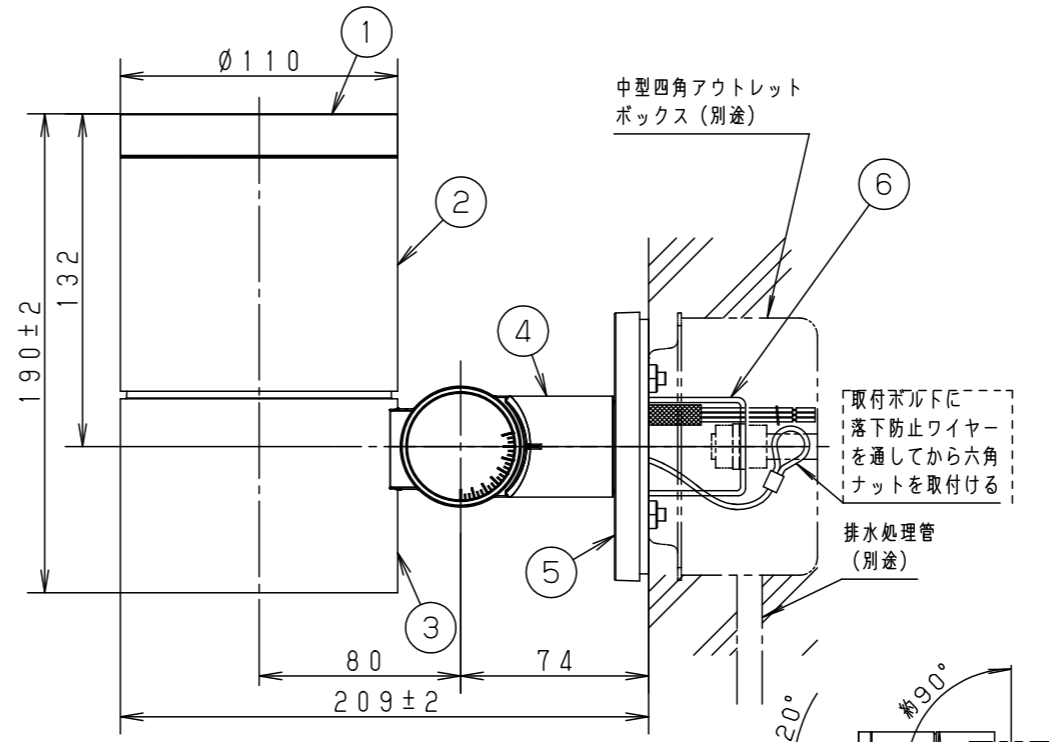

**最大接続灯数（1回路当り）**

弊社製配線器具	AC100V
リモコンブレーカCL型	20A
リモコン漏電ブレーカCLE型	20A
カンタッチブレーカBKF型	20A
カンタッチ漏電ブレーカBKFE型	20A
コンパクトブレーカ	20A
コンパクト漏電ブレーカ	20A
HBブレーカ	20A
小型漏電ブレーカ	20A

43台

**施工条件について（六角ナット施工用）**

- 本器具の取付金具は、埋込ボックスへ器具を取付ける時の六角ナット位置決めと器具を取付けるために使用します。
- 図の通りに取付金具を合わせ、取付金具先端に六角ナットがふれるように調整してください。

<b>受圧面積</b>
正面：0.018m <sup>2</sup>
側面：0.029m <sup>2</sup>

部番	部品名	材質・素材厚	備考
1	枠	アルミダイカスト	シルバーメタリック アクリル塗装
2	本体	アルミダイカスト	シルバーメタリック アクリル塗装
3	エンドカバー	アルミダイカスト	シルバーメタリック アクリル塗装
4	アーム	アルミダイカスト	シルバーメタリック アクリル塗装
5	フランジ	アルミダイカスト	シルバーメタリック アクリル塗装
6	取付金具	ステンレス鋼板（t2.0）	
7	取付パッキン	EPTゴム	ブラック
8	ワイヤー	ステンレス（φ1.2）	
9	パネル	強化ガラス（t4）	透明
10	LED電源ユニット		LED発光色：白色