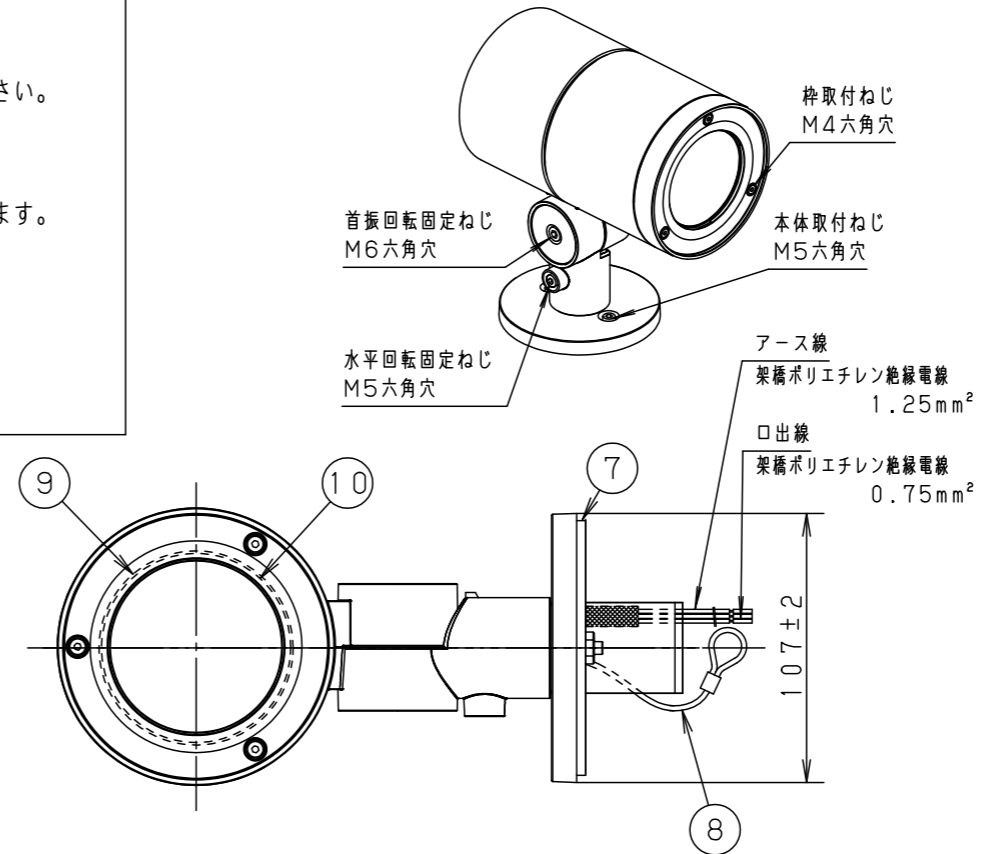

**最大接続灯数（1回路当り）**

弊社製配線器具	AC100V
リモコンブレーカCL型	20A
リモコン漏電ブレーカCLE型	20A
カンタッチブレーカBKF型	20A
カンタッチ漏電ブレーカBKFE型	20A
コンパクトブレーカ	20A
コンパクト漏電ブレーカ	20A
HBブレーカ	20A
小型漏電ブレーカ	20A

43台

**施工条件について（六角ナット施工用）**

- 本器具の取付金具は、埋込ボックスへ器具を取付ける時の六角ナット位置決めと器具を取付けるために使用します。
- 図の通りに取付金具を合わせ、取付金具先端に六角ナットがふれるように調整してください。

<b>受圧面積</b>
正面：0.018m <sup>2</sup>
側面：0.029m <sup>2</sup>

部番	部品名	材質・素材厚	備考
1	枠	アルミダイカスト	シルバーメタリック アクリル塗装
2	本体	アルミダイカスト	シルバーメタリック アクリル塗装
3	エンドカバー	アルミダイカスト	シルバーメタリック アクリル塗装
4	アーム	アルミダイカスト	シルバーメタリック アクリル塗装
5	フランジ	アルミダイカスト	シルバーメタリック アクリル塗装
6	取付金具	ステンレス鋼板（t2.0）	
7	取付パッキン	EPTゴム	ブラック
8	ワイヤー	ステンレス（φ1.2）	
9	パネル	強化ガラス（t4）	透明
10	LED電源ユニット		LED発光色：白色