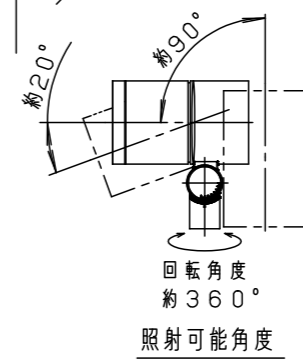

**最大接続灯数（1回路当り）**

弊社製配線器具	AC100V
リモコンブレーカCL型	20A
リモコン漏電ブレーカCLE型	20A
カンタッチブレーカBKF型	20A
カンタッチ漏電ブレーカBKFE型	20A
コンパクトブレーカ	20A
コンパクト漏電ブレーカ	20A
HBブレーカ	20A
小型漏電ブレーカ	20A

43台

**施工条件について（六角ナット施工用）**

- 本器具の取付金具は、埋込ボックスへ器具を取付ける時の六角ナット位置決めと器具を取付けるために使用します。
- 図の通りに取付金具を合わせ、取付金具先端に六角ナットがふれるように調整してください。

<b>受圧面積</b>
正面：0.018m <sup>2</sup>
側面：0.029m <sup>2</sup>

部番	部品名	材質・素材厚	備考
1	枠	アルミダイカスト	シルバーメタリック アクリル塗装
2	本体	アルミダイカスト	シルバーメタリック アクリル塗装
3	エンドカバー	アルミダイカスト	シルバーメタリック アクリル塗装
4	アーム	アルミダイカスト	シルバーメタリック アクリル塗装
5	フランジ	アルミダイカスト	シルバーメタリック アクリル塗装
6	取付金具	ステンレス鋼板（t2.0）	
7	取付パッキン	EPTゴム	ブラック
8	ワイヤー	ステンレス（φ1.2）	
9	パネル	強化ガラス（t4）	透明
10	LED電源ユニット		LED発光色：白色