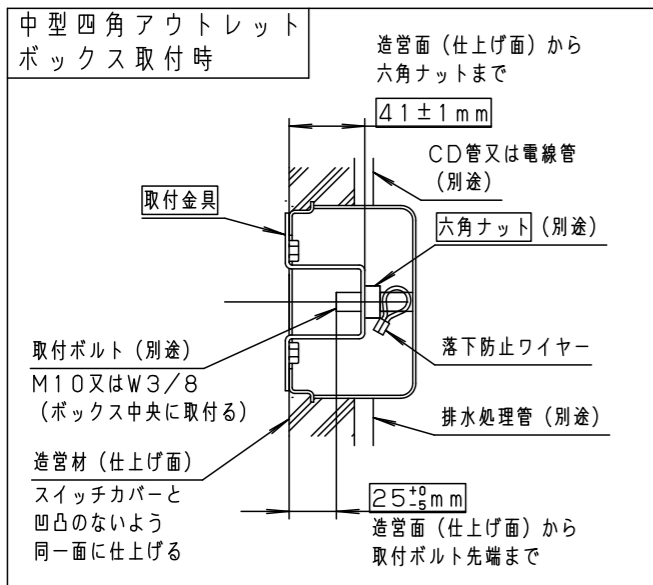

**【使用上のご注意】**

- 調光器と組み合わせて使用しないでください。
- ライトアップ照明器具を照明器具以外の特殊用途や特殊環境、塩害地域でご使用される場合は、別途ご相談ください。
- 器具が点検・交換できない場所には設置しないでください。点検できる設置場所（納め方）であること、高所設置時の点検設備（ゴンドラなど）があることを確認した上で、設置計画をしてください。
- 施工作业を十分に考慮して造営材と器具とのスペースを確保して設置ください。密閉された空間では使用しないでください。発煙・発火及び器具短寿命の原因となります。
- 照射方向調整後、首振り回転固定ねじと水平回転固定ねじを確実に締付けてください。
- 始動時に突入（インラッシュ）電流が発生します。弊社配線器具に接続できる灯具台数は下表を参照してください。

**最大接続灯数（1回路当り）**

弊社製配線器具	AC100V
リモコンブレーカCL型	20A
リモコン漏電ブレーカCLE型	20A
カンタッチブレーカBKF型	20A
カンタッチ漏電ブレーカBKFE型	20A
コンパクトブレーカ	20A
コンパクト漏電ブレーカ	20A
HBブレーカ	20A
小型漏電ブレーカ	20A

43台

**施工条件について（六角ナット施工用）**

- 本器具の取付金具は、埋込ボックスへ器具を取付ける時の六角ナット位置決めと器具を取付けるために使用します。
- 図の通りに取付金具を合わせ、取付金具先端に六角ナットがふれるように調整してください。

<b>受圧面積</b>
正面：0.018m <sup>2</sup>
側面：0.029m <sup>2</sup>

部番	部品名	材質・素材厚	備考
1	枠	アルミダイカスト	シルバーメタリック アクリル塗装
2	本体	アルミダイカスト	シルバーメタリック アクリル塗装
3	エンドカバー	アルミダイカスト	シルバーメタリック アクリル塗装
4	アーム	アルミダイカスト	シルバーメタリック アクリル塗装
5	フランジ	アルミダイカスト	シルバーメタリック アクリル塗装
6	取付金具	ステンレス鋼板（t2.0）	
7	取付パッキン	EPTゴム	ブラック
8	ワイヤー	ステンレス（φ1.2）	
9	パネル	強化ガラス（t4）	透明
10	LED電源ユニット		LED発光色：白色