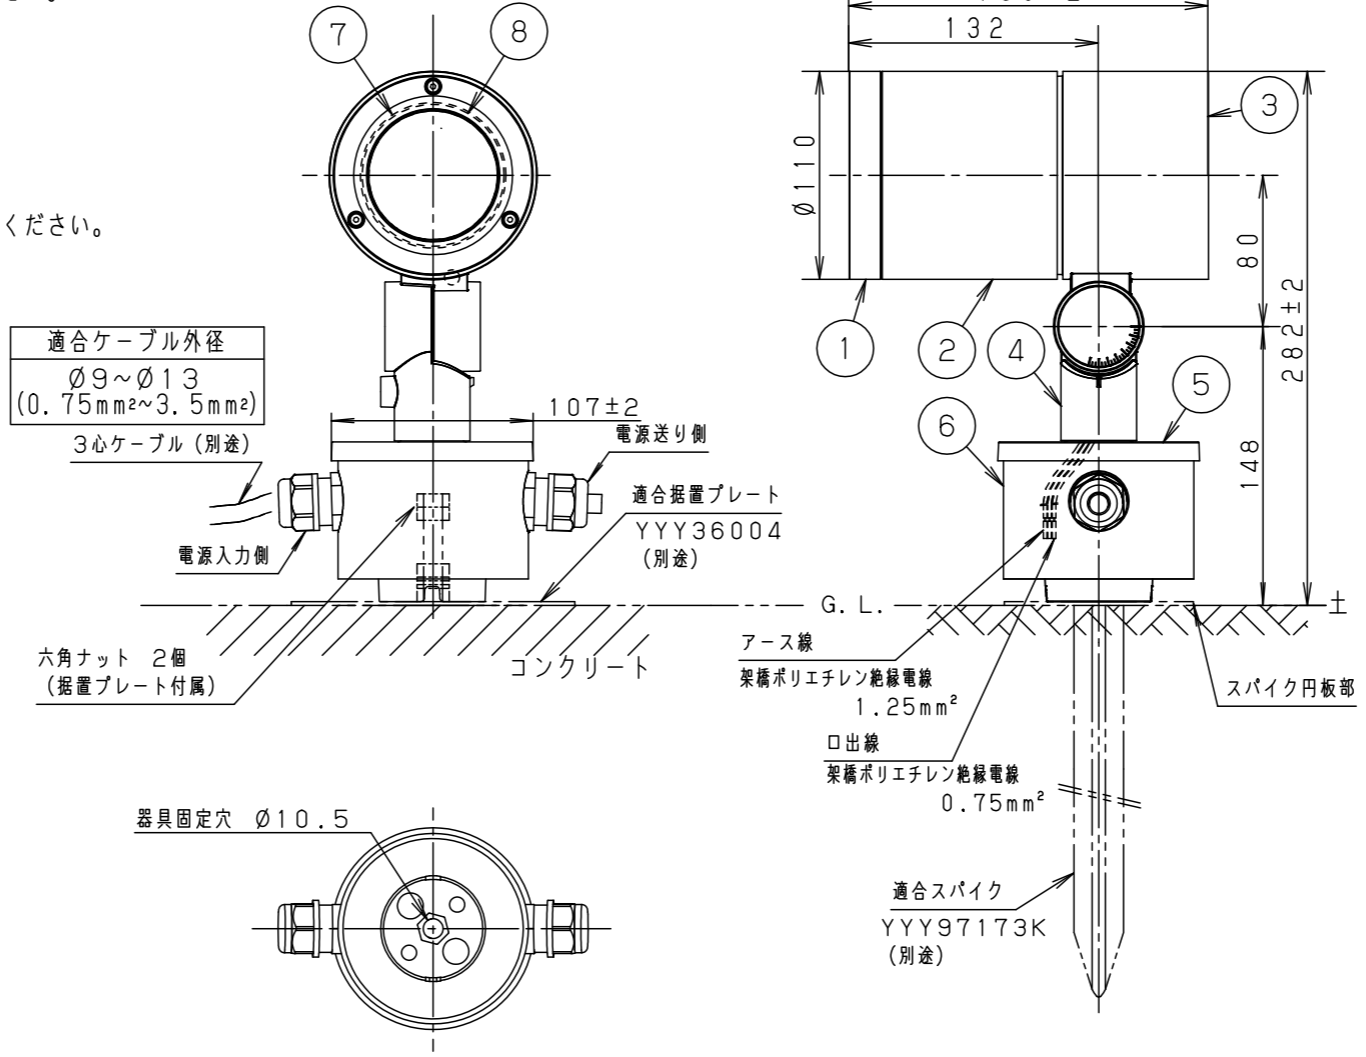

適合オプション（別売）

YYY36000（スプレッドレンズ）
YYY90104（ディフュージョンレンズ）
YYY90204（ハニカムルーバー）
YYY95150（スヌート）

適合据置プレート（別売）

YYY36004
適合スパイク（別売）
YYY97173K

定格電圧	AC100V
周波数	50Hz/60Hz共用
入力電流	0.28A
消費電力	17.5W

受圧面積

正面	0.026m <sup>2</sup>
側面	0.034m <sup>2</sup>