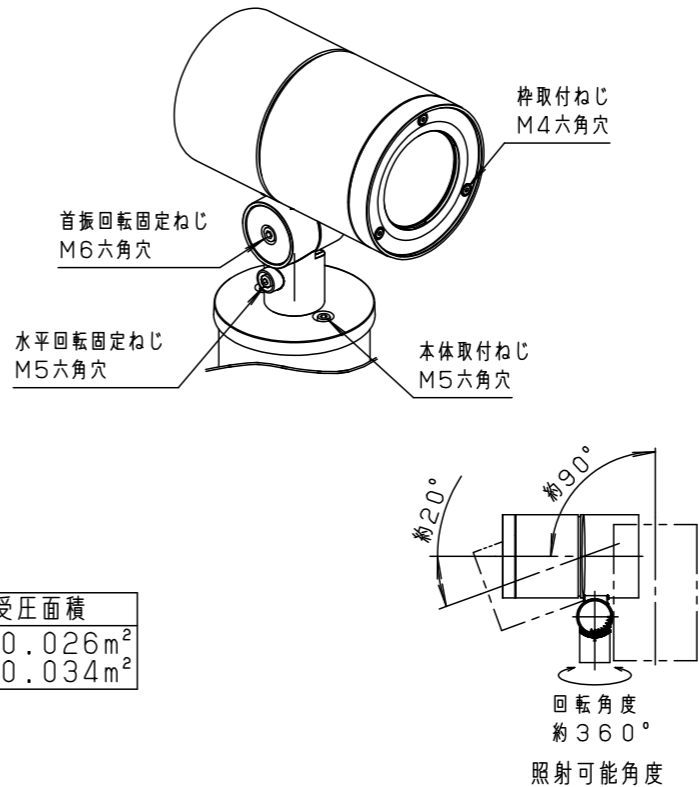

適合オプション（別売）

YYY36000（スプレッドレンズ）
YYY90104（ディフュージョンレンズ）
YYY90204（ハニカムルーバー）
YYY95150（スヌート）

適合据置プレート（別売）

YYY36004
適合スパイク（別売）
YYY97173K

定格電圧	AC100V
周波数	50Hz/60Hz共用
入力電流	0.28A
消費電力	17.5W

受圧面積

正面	0.026m <sup>2</sup>
側面	0.034m <sup>2</sup>

器具光束：970lm  
LED：電球色（3000K、Ra85）  
配光：37°  
器具質量：2.5kg

特記事項：