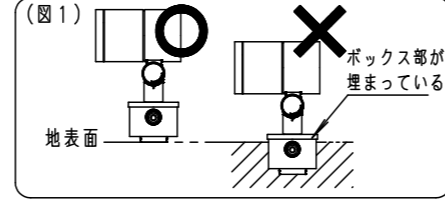

⚠ 注意：商品には寿命があります。詳細はCLX2021CAをご参照ください。

**安全に関するご注意**

- 一般屋外用（防雨型）器具です。浴室など湿気の多い場所、振動や衝撃の多い場所（橋や高架上等）、腐食性ガスの発生する場所、塩素を使用する屋内プール等、海岸隣接地帯では使用しないでください。器具の落下や絶縁不良による感電及び火災の原因となります。
- 周囲温度は、-20℃～35℃で使用してください。又、施工時の一時的な点灯確認以外は日中点灯はしないでください。火災・LED短寿命の原因となります。
- 必ず適合スパイク、又は適合据置プレートと組合わせて使用してください。指定以外の取付けは浸水の原因となります。
- 据置取付専用器具です。人が通行する高所もしくは壁面には取付けしないでください。器具落下の原因となります。
- 冠水するおそれのある場所では使用しないでください。又、必ず排水処理管工事を行ってください。火災・感電の原因となります。
- 草や木等で器具が覆われるような場所では使用しないでください。火災の原因となります。
- 草や木の近くに器具を設置する場合は、除草剤や肥料がかからないようにしてください。万が一、器具に除草剤や肥料がかかってしまった場合、水で洗い流してください。除草剤や肥料により器具が腐食し、浸水による感電・不点の原因となります。
- スパイクの円板部より深く、土中に埋め込まないでください。照明器具の結線ボックスを土中に埋め込まないでください。除草剤や肥料により器具が腐食し、浸水による感電・不点の原因となります。（図1）
- 上向き照射する場合、パネル上の堆積物は定期的に取り除いてください。堆積物によって熱がこもり、堆積物の発火、器具破損による浸水・感電・火災の原因となります。

**使用上のご注意**

- 調光器と組み合わせて使用しないでください。
- ライトアップ照明器具を照明器具以外の特殊用途や特殊環境、塩害地域でご使用される場合は、別途ご相談ください。
- 器具が点検・交換できない場所には設置しないでください。点検できる設置場所（納め方）であること、高所設置時の点検設備（ゴンドラなど）があることを確認した上で、設置計画をしてください。
- 施工作业を十分に考慮して造営材と器具とのスペースを確保して設置ください。密閉された空間では使用しないでください。発煙・発火及び器具短寿命の原因となります。
- 必ず組合わせる適合スパイク、又は適合据置プレートの承認図もあわせてご確認ください。
- 適合スパイクを硬い土中に打ち込んでください。照明器具が重いため、傾く可能性があります。
- 照射方向調整後、首振り回転固定ねじと水平回転固定ねじを確実に締付けてください。
- 始動時に突入（インラッシュ）電流が発生します。弊社配線器具に接続できる灯具台数は下表を参照してください。