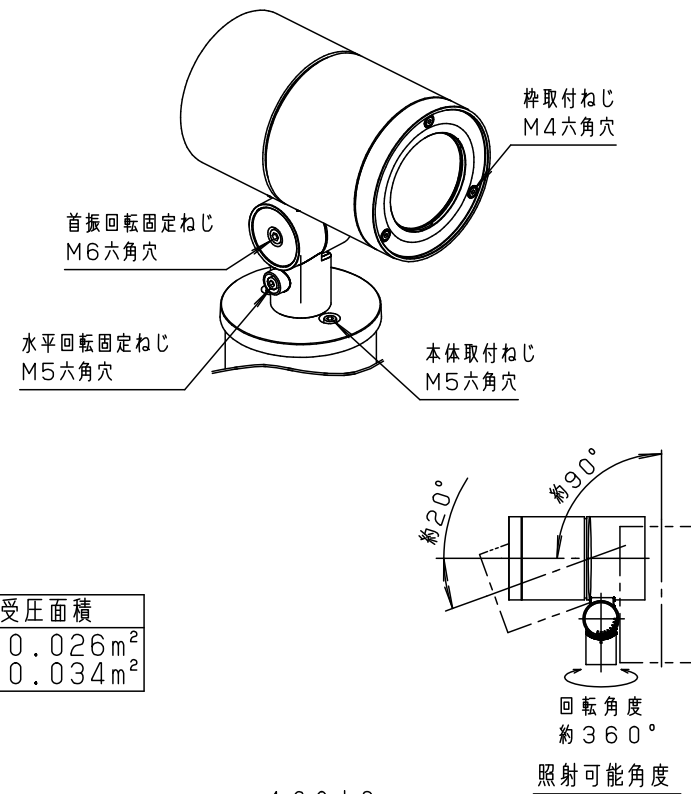

最大接続灯数（1回路当り）

弊社製配線器具	AC100V
リモコンブレーカCL型	20A
リモコン漏電ブレーカCLE型	20A
カンタッチブレーカBKF型	20A
カンタッチ漏電ブレーカBKFE型	20A
コンパクトブレーカ	20A
コンパクト漏電ブレーカ	20A
HBブレーカ	20A
小型漏電ブレーカ	20A

43台

[施工上のご注意]

- 電源線（別途）とケーブル保護端末部は必ず防水処理を行ってください。

適合オプション（別売）	
YYY36000（スプレッドレンズ）	
YYY90104（ディフュージョンレンズ）	
YYY90204（ハニカムルーバー）	
YYY95150（スヌート）	

適合据置プレート（別売）	
YYY36004	
適合スパイク（別売）	
YYY97173K	

定格電圧	AC100V
周波数	50Hz/60Hz共用
入力電流	0.28A
消費電力	17.5W

受圧面積	
正面	0.026m ²
側面	0.034m ²