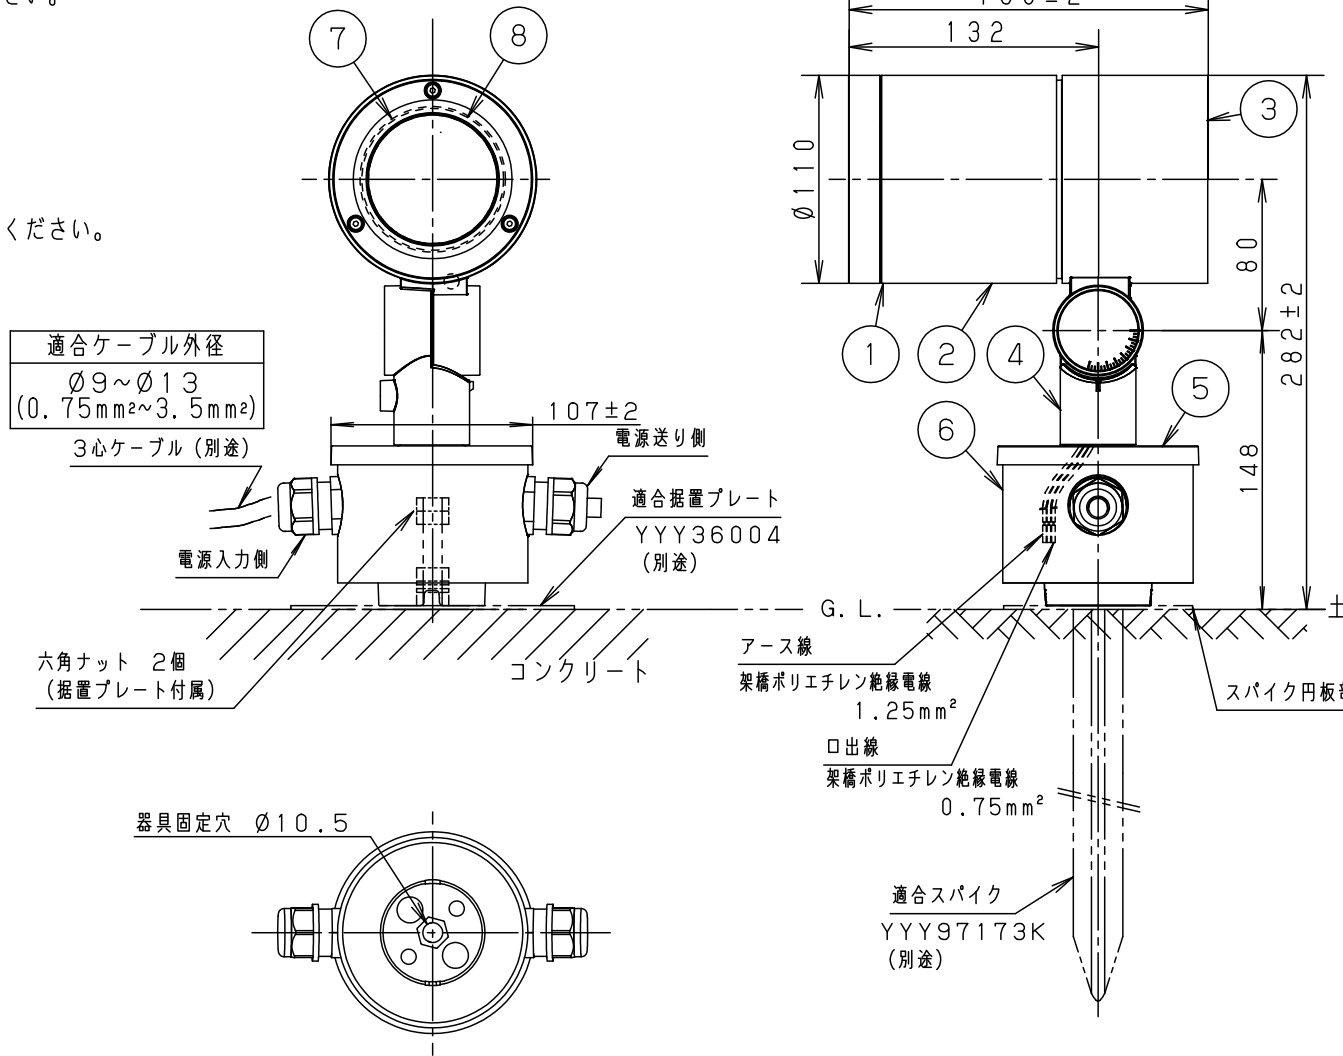

[使用上のご注意]

- ●調光器と組み合わせて使用しないでください。
- ●ライトアップ照明器具を照明器具以外の特殊用途や特殊環境、塩害地域でご使用される場合は、別途ご相談ください。
- ●器具が点検・交換できない場所には設置しないでください。点検できる設置場所（納め方）であること、高所設置時の点検設備（ゴンドラなど）があることを確認した上で、設置計画をしてください。
- ●施工作業を十分に考慮して造営材と器具とのスペースを確保して設置ください。密閉された空間では使用しないでください。発煙・発火及び器具短寿命の原因となります。
- ●必ず組合わせる適合スパイク、又は適合据置プレートの承認図もあわせてご確認ください。
- ●適合スパイクを硬い土中に打ち込んでください。照明器具が重いため、傾く可能性があります。
- ●照射方向調整後、首振り回転固定ねじと水平回転固定ねじを確実に締付けてください。
- ●始動時に突入（インラッシュ）電流が発生します。弊社配線器具に接続できる灯具台数は下表を参照してください。

最大接続灯数（1回路当り）

弊社製配線器具	AC100V
リモコンブレーカCL型	20A
リモコン漏電ブレーカCLE型	20A
カンタッチブレーカBKF型	20A
カンタッチ漏電ブレーカBKFE型	20A
コンパクトブレーカ	20A
コンパクト漏電ブレーカ	20A
HBブレーカ	20A
小型漏電ブレーカ	20A

43台

[施工上のご注意]

- ●電源線（別途）とケーブル保護端末部は必ず防水処理を行ってください。

適合オプション（別売）	
YYY36000（スプレッドレンズ）	
YYY90104（ディフュージョンレンズ）	
YYY90204（ハニカムルーバー）	
YYY95150（スヌート）	

適合据置プレート（別売）	
YYY36004	
適合スパイク（別売）	
YYY97173K	

定格電圧	AC100V
周波数	50Hz/60Hz共用
入力電流	0.28A
消費電力	17.5W

受圧面積	
正面	0.026m²
側面	0.034m²

部番	部品名	材質・素材厚	備考
1	枠	アルミダイカスト	ミディアムグレーメタリック ポリエステル粉体塗装
2	本体	アルミダイカスト	ミディアムグレーメタリック ポリエステル粉体塗装
3	エンドカバー	アルミダイカスト	ミディアムグレーメタリック ポリエステル粉体塗装
4	アーム	アルミダイカスト	ミディアムグレーメタリック ポリエステル粉体塗装
5	フランジ	アルミダイカスト	ミディアムグレーメタリック ポリエステル粉体塗装
6	結線ボックス	アルミダイカスト	ミディアムグレーメタリック ポリエステル粉体塗装
7	パネル	強化ガラス (t4)	透明
8	LED電源ユニット		LED発光色：白色

器具光束	1030lm
LED	白色 (4000K、Ra85)
配光	37°
器具質量	2.5kg

特記事項：

SmartArchi

品番：YYY36956

図番：YYY36956-K7

尺度：1:4

作成

生産終了品

この器具は生産終了につき製造することができません

パナソニック株式会社

単位mm (A3)

( )