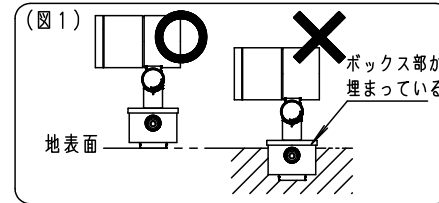

⚠ 注意：商品には寿命があります。詳細はCLX2021CAをご参照ください。

⚠ 安全に関するご注意

- 一般屋外用（防雨型）器具です。浴室など湿気の多い場所、振動や衝撃の多い場所（橋や高架上等）、腐食性ガスの発生する場所、塩素を使用する屋内プール等、海岸隣接地帯では使用しないでください。器具の落下や絶縁不良による感電及び火災の原因となります。
- 周囲温度は、-20℃～35℃で使用してください。又、施工時の一時的な点灯確認以外は日中点灯はしないでください。火災・LED短寿命の原因となります。
- 必ず適合スパイク、又は適合据置プレートと組合わせて使用してください。指定以外の取付けは浸水の原因となります。
- 据置取付専用器具です。人が通行する高所もしくは壁面には取付けしないでください。器具落下の原因となります。
- 冠水するおそれのある場所では使用しないでください。又、必ず排水処理管工事を行ってください。火災・感電の原因となります。
- 草や木等で器具が覆われるような場所では使用しないでください。火災の原因となります。
- 草や木の近くに器具を設置する場合は、除草剤や肥料がかからないようにしてください。万が一、器具に除草剤や肥料がかかってしまった場合、水で洗い流してください。除草剤や肥料により器具が腐食し、浸水による感電・不点の原因となります。
- スパイクの円板部より深く、土中に埋め込まないでください。照明器具の結線ボックスを土中に埋め込まないでください。除草剤や肥料により器具が腐食し、浸水による感電・不点の原因となります。（図1）
- 上向き照射する場合、パネル上の堆積物は定期的に取り除いてください。堆積物によって熱がこもり、堆積物の発火、器具破損による浸水・感電・火災の原因となります。

[使用上のご注意]

- 調光器と組み合わせて使用しないでください。
- ライトアップ照明器具を照明器具以外の特殊用途や特殊環境、塩害地域でご使用される場合は、別途ご相談ください。
- 器具が点検・交換できない場所には設置しないでください。点検できる設置場所（納め方）であること、高所設置時の点検設備（ゴンドラなど）があることを確認した上で、設置計画をしてください。
- 施工作業を十分に考慮して造営材と器具とのスペースを確保して設置ください。密閉された空間では使用しないでください。発煙・発火及び器具短寿命の原因となります。
- 必ず組合わせる適合スパイク、又は適合据置プレートの承認図もあわせてご確認ください。
- 適合スパイクを硬い土中に打ち込んでください。照明器具が重いため、傾く可能性があります。
- 照射方向調整後、首振り回転固定ねじと水平回転固定ねじを確実に締付けてください。
- 始動時に突入（インラッシュ）電流が発生します。弊社配線器具に接続できる灯具台数は下表を参照してください。