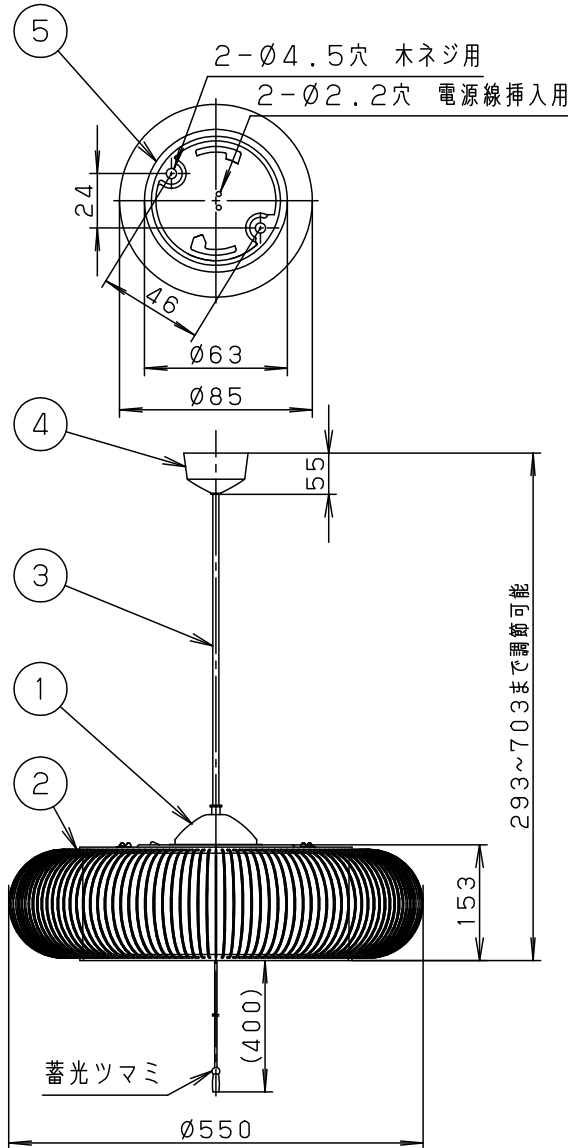

- 段調光スイッチ付  
点灯順序 全灯→段調光→常夜灯→減  
下面：開放  
電源ユニット内蔵型

<使用上のご注意>

- ほたるスイッチと接続する場合は1回路につきスイッチ3個までで  
ご使用ください。  
(4個以上のほたるスイッチと接続すると、スイッチを切にしても  
器具が消灯しないことがあります)
- LEDにはバラツキがあるため、同一品番でも商品ごとに発光色、  
明るさが異なる場合があります。
- 壁スイッチ1個で2台以上の器具は使用できません。

定格電圧	入力電流	消費電力
AC100V	0.35A	34.1W

LED	昼光色 (6200K Ra83)	5	丸型フル引掛シーリング			品番
器具光束	3869lm	4	フランジ		ブラック	LGB12626LE1
器具質量	1.6kg	3	補強コード	外径Ø8	ブラック	
特記事項 ~8畳用		2	セード	ABS樹脂	乳白・ABSシート張り	蘭 田 中 尾
		1	本体	TM材 (t0.5)	こげ茶	
		部番	部品名	材質・素材厚	備考	パナソニック株式会社