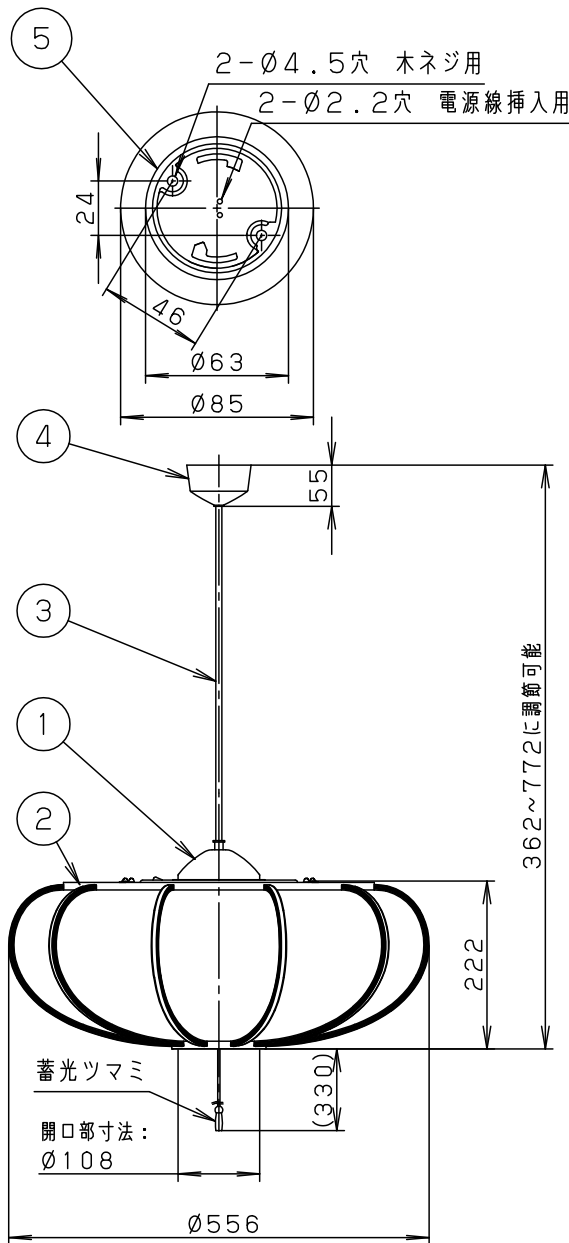

⚠ 注意：商品には寿命があります。詳細はCLX2021AAをご参照ください。

⚠ 安全に関するご注意

- 一般屋内用器具です。
屋外や水気、湿気のある所では使用しないでください。
絶縁不良による感電の原因となります。
- 天井面取付専用器具です。
傾斜天井には取り付けないでください。
指定外取付は、落下の原因となります。
- 他の調光器と組み合わせて使用しないでください。火災の原因となります。

- 段調光スイッチ付
点灯順序 全灯→段調光→常夜灯→減
下面：開放
電源ユニット内蔵型

<使用上のご注意>

- ほたるスイッチと接続する場合は1回路につきスイッチ3個までで
ご使用ください。
(4個以上のほたるスイッチと接続すると、スイッチを切にしても
器具が消灯しないことがあります)
- LEDにはバラツキがあるため、同一品番でも商品ごとに発光色、
明るさが異なる場合があります。
- 壁スイッチ1個で2台以上の器具は使用できません。

定格電圧	入力電流	消費電力
AC100V	0.35A	34.1W

LED	昼光色 (6200K Ra83)	5	丸型フル引掛シーリング			品番
器具光束	3900lm	4	フランジ		ブラック	LGB13623LE1
器具質量	2.0kg	3	補強コード	外径Ø8	ブラック	
特記事項 ~10畳用		2	セード	ABS樹脂	亜麻色 乳白・強化和紙張り	蘭田川端
		1	本体	TM材 (t0.5)	こげ茶	
		部番	部品名	材質・素材厚	備考	パナソニック株式会社