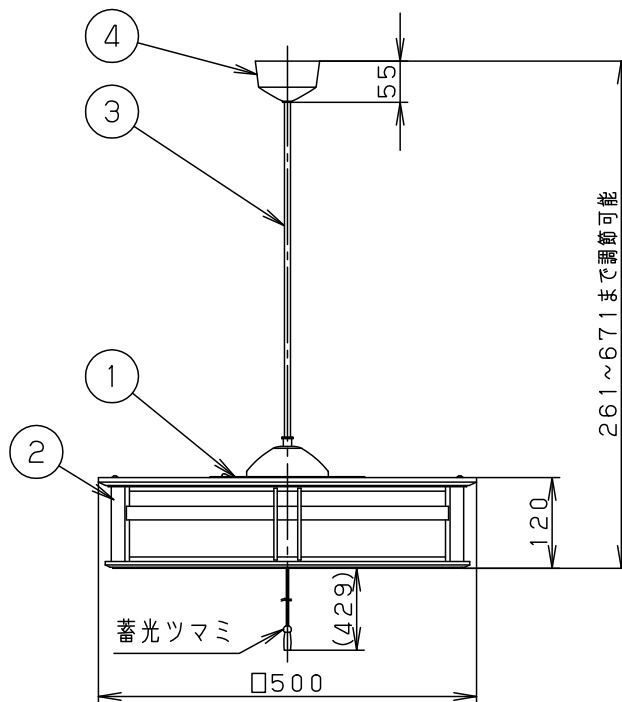

⚠ 安全に関するご注意

- 一般屋内用器具です。  
屋外や水気、湿気のある所では使用しないでください。  
絶縁不良による感電の原因となります。
- 天井面取付専用器具です。  
傾斜天井には取り付けないでください。  
指定外取付は、落下の原因となります。
- 他の調光器と組み合わせて使用しないでください。火災の原因となります。

- 段調光スイッチ付  
点灯順序 全灯→段調光→常夜灯→滅
- 手造り品ですので色味・模様が多少異なることがあります。  
下面：開放  
電源ユニット内蔵型

<使用上のご注意>

- ほたるスイッチと接続する場合は1回路につきスイッチ3個までで  
ご使用ください。  
(4個以上のほたるスイッチと接続すると、スイッチを切にしても  
器具が消灯しないことがあります)
- LEDにはバラツキがあるため、同一品番でも商品ごとに発光色、  
明るさが異なる場合があります。
- 壁スイッチ1個で2台以上の器具は使用できません。

定格電圧	入力電流	消費電力
AC100V	0.35A	34.1W