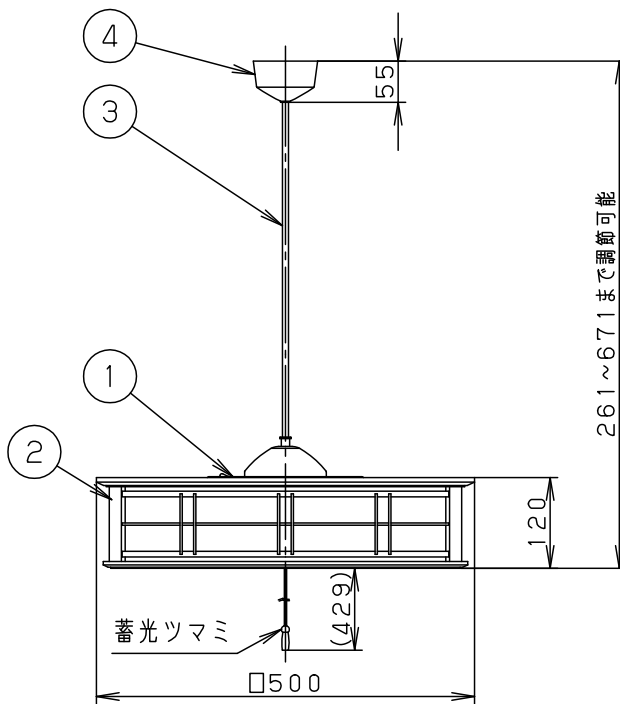

⚠ 安全に関するご注意

- 一般屋内用器具です。
屋外や水気、湿気のある所では使用しないでください。
絶縁不良による感電の原因となります。
- 天井面取付専用器具です。
傾斜天井には取り付けないでください。
指定外取付は、落下の原因となります。
- 他の調光器と組み合わせて使用しないでください。火災の原因となります。

- 段調光スイッチ付
点灯順序 全灯→段調光→常夜灯→滅
- 手造り品ですので色味・模様が多少異なることがあります。
下面：開放
電源ユニット内蔵型

<使用上のご注意>

- ほたるスイッチと接続する場合は1回路につきスイッチ3個までで
ご使用ください。
(4個以上のほたるスイッチと接続すると、スイッチを切にしても
器具が消灯しないことがあります)
- LEDにはバラツキがあるため、同一品番でも商品ごとに発光色、
明るさが異なる場合があります。
- 壁スイッチ1個で2台以上の器具は使用できません。

定格電圧	入力電流	消費電力
AC100V	0.35A	34.1W