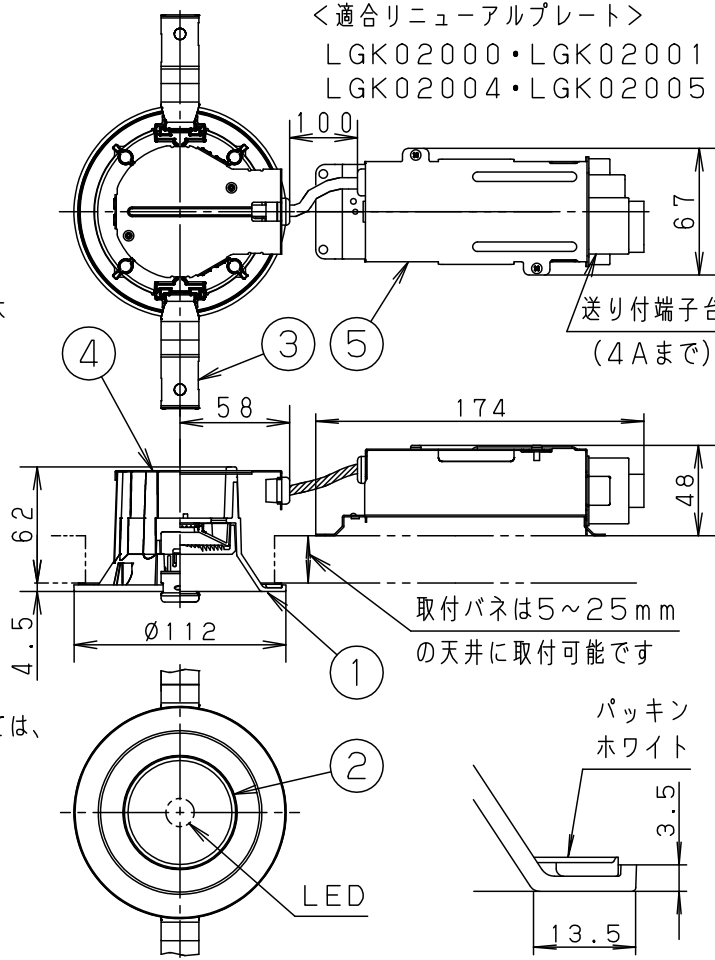

<適合リニューアルプレート>
LGK02000・LGK02001
LGK02004・LGK02005