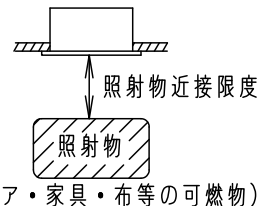

定格電圧	光色	入力電流	消費電力
AC100V	昼光色	0.07A	6.4W
	電球色	0.11A	5.6W

本図面は2枚1組です 1/2

LED	昼光色 (6200K Ra80)	5	カバー	亜鉛鋼板 (t0.6)	品番	高気密SB形 LGD1120LU1	
	電球色 (2700K Ra80)		4	天板			亜鉛鋼板 (t0.6)
器具質量	0.5kg	3	取付バネ	ステンレス鋼板 (t0.5)	菌前 田田		
特記事項		2	レンズ	ポリカーボネート			透明
		1	枠	アルミダイカスト	ホワイトつや消し ポリエステル粉体塗装		
部番	部品名	材質・素材厚	備考	パナソニック株式会社