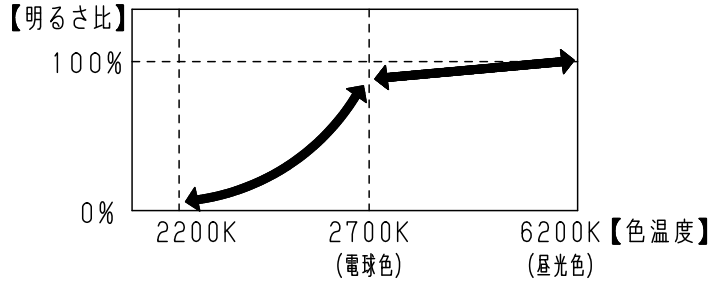

⚠ 注意：商品には寿命があります。詳細はCLX2021AAをご参照ください。

<使用上のご注意>

- 器具の近くでは、ラジオやテレビなどの音響、映像機器に雑音が入る場合があります。
- LEDや電源のバラツキにより、商品ごとに明るさ、光色が異なる場合があります。（特に調光下限）
- 調光及び調色状態でドライヤー、エアコン、電子レンジなどをお使いになると、電力低下などにより、わずかに光色や明るさが変化する場合があります。
- 電源投入時は、色温度2200Kから
  ライトコントロールで設定されている色温度まで推移します。
- ライトコントロールの容量計算時は2700Kの値を参照ください。

<調光・調色特性>

本図面は2枚1組です 2/2

	5				品番 高気密SB形 LGD1120LU1
	4				
	3				
特記事項	2				菌 前 田 田
	1				
	部番	部 品 名	材質・素材厚	備 考	パナソニック株式会社