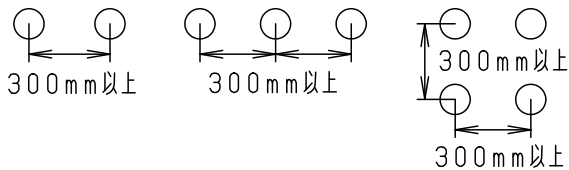

⚠ 注意：商品には寿命があります。詳細はCLX2021AAをご参照ください。

埋込穴寸法  
φ100

天井の厚さ	埋込穴寸法
9mm未満	φ100 <sup>+0</sup> <sub>-2</sub> mm
9mm以上	φ100 <sup>+1</sup> <sub>-0</sub> mm

<施工上のご注意>

- 埋込穴寸法の公差は上表のとおりとしてください。
- 表面に凹凸のある天井の場合は、気密性が損なわれるおそれがありますので、平面に仕上げてください。
- この器具の配光は水平天井に対応しています。
- LED器具を送り配線する場合は、ライトコントロールの最大負荷容量かつ接続可能台数まででご使用ください。
- ほたるスイッチと接続する場合は1回路につきスイッチ3個まででご使用ください。4個以上のほたるスイッチと接続すると、壁スイッチを切にしても器具が消灯しないことがあります。
- 雑音障害をおこす場合がありますので、照明器具以外の機器を同一電源に接続しないでください。
- 複数灯を同時に点灯させる場合、始動時間にバツキが生じる場合があります。
- 起動方式LU対応の当社ライトコントロールとの組み合わせで、電球色～昼光色調色及び1～100%の調光が可能です。
- ライトコントロールの注意事項および調光・調色特性については、別紙「LGD1120LU1-KG\*」をご参照ください。
- 器具を多灯配置する場合は器具間隔を300mm以上あけてください。

【照射物近接限度10cm】

定格電圧	光色	入力電流	消費電力
AC100V	昼光色	0.07A	6.4W
	電球色	0.11A	5.6W

本図面は2枚1組です 1/2

LED	昼光色 (6200K Ra80)	5	カバー	亜鉛鋼板 (t0.6)	品番	高気密SB形 LGD1120LU1
	電球色 (2700K Ra80)		4	天板		
器具質量	0.5kg	3	取付バネ	ステンレス鋼板 (t0.5)	菌前 田田	
特記事項		2	レンズ	ポリカーボネート		
		1	枠	アルミダイカスト	ホワイトつや消し ポリエステル粉体塗装	
部番	部品名	材質・素材厚	備考	パナソニック株式会社		