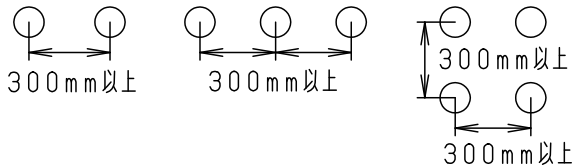

⚠ 注意：商品には寿命があります。詳細はCLX2021AAをご参照ください。

埋込穴寸法
φ100

天井の厚さ	埋込穴寸法
9mm未満	φ100 ⁺⁰ ₋₂ mm
9mm以上	φ100 ⁺¹ ₋₀ mm

<施工上のご注意>

- ・埋込穴寸法の公差は上表のとおりとしてください。
- ・表面に凹凸のある天井の場合は、気密性が損なわれるおそれがありますので、平面に仕上げてください。
- ・この器具の配光は水平天井に対応しています。
- ・LED器具を送り配線する場合は、ライトコントロールの最大負荷容量かつ接続可能台数まででご使用ください。
- ・ほたるスイッチと接続する場合は1回路につきスイッチ3個まででご使用ください。4個以上のほたるスイッチと接続すると、壁スイッチを切にしても器具が消灯しないことがあります。
- ・雑音障害をおこす場合がありますので、照明器具以外の機器を同一電源に接続しないでください。
- ・複数灯を同時に点灯させる場合、始動時間にパラツキが生じる場合があります。
- ・起動方式LU対応の当社ライトコントロールとの組み合わせで、電球色～昼光色調色及び1～100%の調光が可能です。
- ・ライトコントロールの注意事項および調光・調色特性については、別紙[LGD3122LU1-KG*]をご参照ください。
- ・器具を多灯配置する場合は器具間隔を300mm以上あけてください。