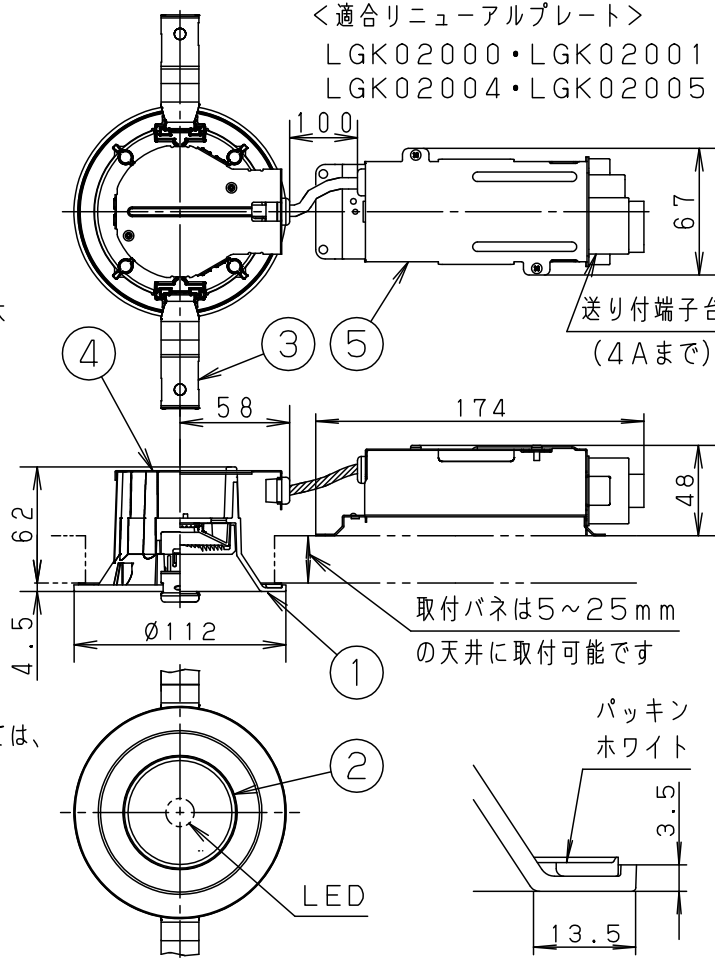

<適合リニューアルプレート>
LGK02000・LGK02001
LGK02004・LGK02005