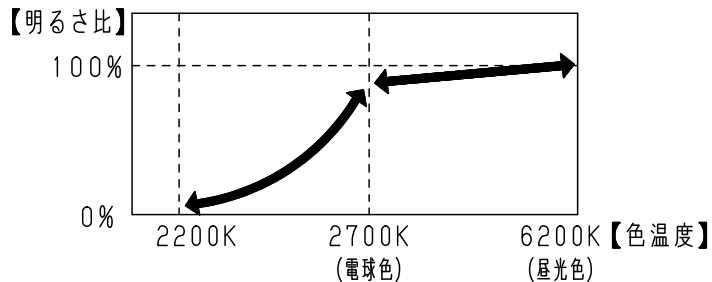

⚠ 注意：商品には寿命があります。詳細はCLX2021AAをご参照ください。

<使用上のご注意>

- 器具の近くでは、ラジオやテレビなどの音響、映像機器に雑音が入る場合があります。
- LEDや電源のバラツキにより、商品ごとに明るさ、光色が異なる場合があります。（特に調光下限）
- 調光及び調色状態でドライヤー、エアコン、電子レンジなどをお使いになると、電力低下などにより、わずかに光色や明るさが変化する場合があります。
- 電源投入時は、色温度2200Kから
  ライトコントロールで設定されている色温度まで推移します。
- ライトコントロールの容量計算時は2700Kの値を参照ください。

<調光・調色特性>

本図面は2枚1組です 2/2

	5				品番 高気密SB形 LGD3122LU1
	4				
	3				
特記事項	2				菌 前 田 田
	1				
	部番	部 品 名	材 質 ・ 素 材 厚	備 考	パナソニック株式会社