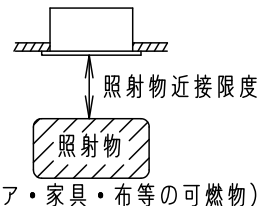

⚠ 安全に関するご注意

- ・一般屋内用器具です。屋外や水気、湿気のある所では使用しないでください。絶縁不良による感電の原因となります。
- ・天井埋込専用器具です。55度を超える傾斜天井、強度のない天井には取り付けしないでください。指定外取り付けは、落下の原因となります。(9mm以上の石膏ボードに取り付けできます。)
- ・ロックウール等のやわらかい天井には取り付けしないでください。落下の原因となります。
- ・**フローイング工法**吸込み用繊維質断熱材<JIS A9523>および**マット敷工法**人造鉱物繊維断熱材<JIS A9521>での断熱施工された天井に使用することができます。(JIL5002適合)その他の特殊な断熱施工された天井には使用できません。過熱による火災の原因となります。
- ・LEDを直視しないでください。目の痛みの原因となることがあります。
- ・起動方式LU対応以外のライトコントロール・遅れ消灯スイッチ・リモコンアダプタと組み合わせて使用しないでください。火災の原因となります。
- ・照射物近接限度内にドア開閉範囲や家具などの可燃物が近づかないように考慮して取り付けしてください。照射物の変色・火災の原因となります。
  【照射物近接限度10cm】