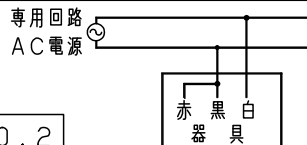

結線図

常時にライトバーを消灯しない場合