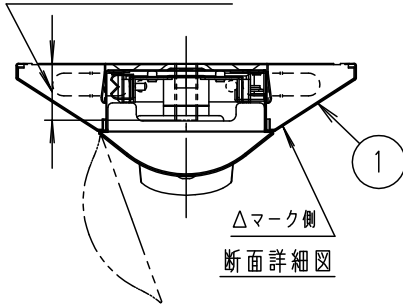

ボルト出代：15~25mm