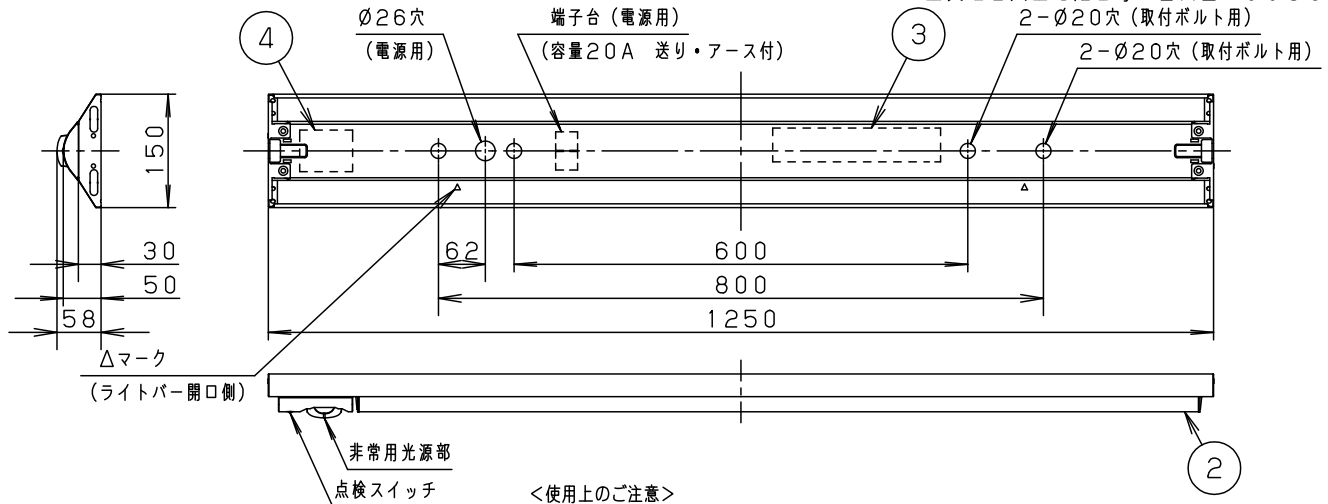

⚠ 注意：商品には寿命があります。詳細はCLX2021HAをご参照ください。

グリーン購入法適合

⚠ 安全に関するご注意

- 一般屋内用器具です。直射日光の当たる場所、湿気が多い場所、振動の強い場所、雨水のかかる場所、風の強い場所、腐食性ガスの発生する場所では使用しないでください。落下・感電・火災の原因となります。
- ライトバーは単独で使用できません。必ずパナソニック製非常用照明器具本体と非常用照明器具ライトバーの組合せでご使用ください。落下・感電・火災の原因となります。
- パネルに衝撃を与えないでください。破損した場合、感電・火災の原因となります。
- 非常用光源部のガラスに衝撃を与えないでください。破損した場合、感電・火災の原因となります。
- 水平天井取付専用です。他の取付はしないでください。落下の原因となります。

● ご注意

- 品番末尾が「C」付のライトバーと「C」付の器具本体との組合せで必ず使用してください。上記以外の組合せでは評定番号が異なりますので、使用できません。

組合せ品番	本体品番	ライトバー品番	定格値			
			電圧	100V	200V	242V
非調光 直付XLG410AENC LE9	NNLG41515C	NNL4100GNC LE9	電流	0.16A	0.08A	0.07A
			電力	15.9W	15.9W	15.9W

建築基準法型
非常用照明器具

評定番号：D-LALH-34
国土交通省大臣認定番号：LAE-0036
2-φ20穴（取付ボルト用）