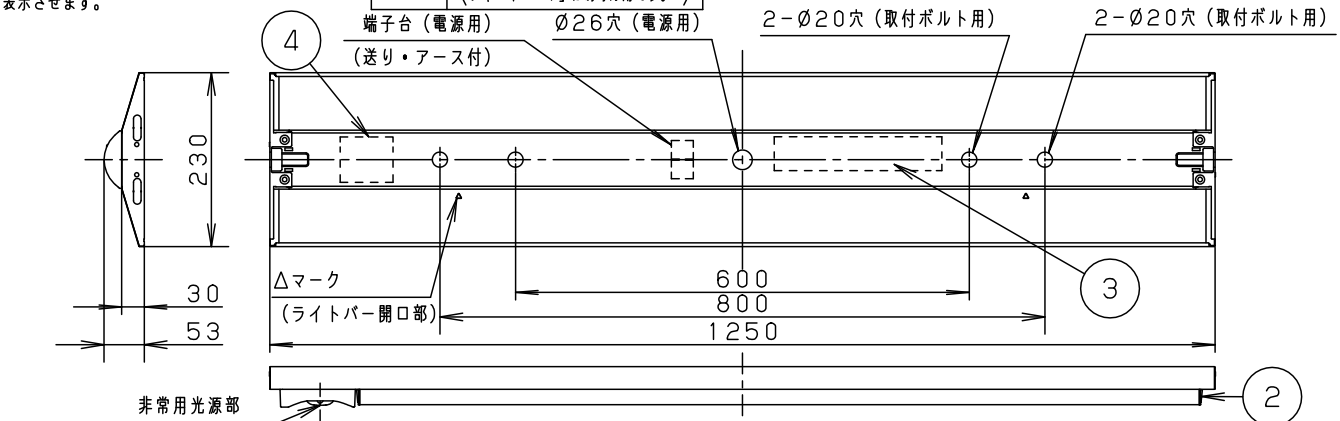

⚠ 注意：商品には寿命があります。詳細はCLX2021HAをご参照ください。

グリーン購入法適合

安全に関するご注意

●ご注意

- ●一般屋内用器具です。直射日光の当たる場所、湿気の多い場所、振動の強い場所、雨水のかかる場所、風の強い場所、腐食性ガスの発生する場所では使用しないでください。落下・感電・火災の原因となります。
- ●ライトバーは単独で使用できません。必ずパナソニック製非常用照明器具本体と非常用照明器具ライトバーの組合せでご使用ください。落下・感電・火災の原因となります。
- ●パネルに衝撃を与えないでください。破損した場合、感電・火災の原因となります。
- ●非常光源部のガラスに衝撃を与えないでください。破損した場合、感電・火災の原因となります。
- ●水平天井取付専用です。他の取付はしないでください。落下の原因となります。

- ●本図面に記載の本体品番とライトバー品番の組合せで必ず使用してください。上記以外の組合せでは評定番号が異なりますので、使用できません。

組合せ品番		本体品番	ライトバー品番	定格値			端子台容量
非調光	直付XLG431DEN LE9	NNLG42570	NNL4300GNK LE9	電圧 100V	200V	242V	20A
				電流 0.23A	0.12A	0.10A	
				電力 22.4W	22.4W	22.4W	

建築基準法型
非常用照明器具

自己点検機能付 (リモコン対応)

自己点検スイッチを数秒長押し、又はリモコンの点検スイッチを押すと、自動的に定格時間非常点灯し、蓄電池の状況を自己点検し、結果をLED (緑) に表示させます。

適合品は下記の承認図をご覧ください。

適合品番	
リモコン	FSK90910K (チャンネル「2」でご使用ください。 チャンネル「1」は誘導灯用です。)

評定番号：D-LALH-114
国土交通省大臣認定番号：LAE-0143

1. <使用上のご注意>
2. ●LED素子にはバツキがあるため、同じ品番のライトバーでも光色・明るさが異なる場合があります。予めご了承ください。
   - ●照射距離が近い時や照射面によっては光ムラが気になる場合があります。予めご了承ください。
   - ●一般屋内でご使用の場合でも、器具周囲に硫黄成分が存在する場所では使用しないでください。(一部の食品や薬品・紙類また、車の排気ガスにも硫黄成分が含まれます。)
   - ●光学性能に影響を与える場合があります。
   - ●ラジオ、TVや赤外線リモコン方式の機器は照明器具から離してご使用ください。雑音が入ったり、正常に動作しない場合があります。
   - ●同時通訳機等の誘導無線をご使用になられる場合、雑音が入る場合があります。事前に確認し、対策を講じてください。
   - ●光源として高輝度LEDを使用しています。光源部 (ライトバー部) の長時間の直視はおさください。
   - ●点灯直後・消灯直後にプラスチックの伸縮によるきしみ音が発生する場合がありますが、故障や異常ではありません。
   - ●静かな環境や密集取付でご使用の場合、きしみ音が気になる場合があります。この様な場合は直管LED等のプラスチック製カバーのないタイプをお勧めします。
   - ●ライトバーの品種により始動時間が異なる場合があります。予めご了承ください。
   - ●バーコードリーダーの機種によっては器具付近で使用した場合、読み取り感度が鈍くなる場合があります。この場合には、器具との距離を離すか、遮蔽するなどの対策を講じてください。
   - ●虫の飛来が多い場所で使用される場合は、ライトバー内に虫が侵入する恐れがあります。このような場合は、直管LED非常用照明器具などの器具をお勧めします。

電球の種類	ソケットの材質	照明器具内の電線の種類	非常用電源
LED	なし	架橋ポリエチレン絶縁電線	電源内蔵型

1. <施工上のご注意>
2. ●電源線の引き込み穴は余分な電源線を天井裏に押し込むため、天井裏には障害物が無いようにしてください。
   - ●エンド面には電源穴がありませんので、電源線の器具間送り配線は天井裏に電源線を戻して配線してください。

適合品一覧

	適合品番
ガード	
吊 具	
吊具アダプタ	
キャノピースイッチ	

結線図

常時にライトバーを消灯しない場合

常時にライトバーを消灯する場合の例

ホワイト マンセル2.9GY9.6/0.2	5				
LED	常時：ライトバー (昼白色 (5000K))	4	蓄電池	4.8V, 1450mAh	FK794
	非常時：LED点灯	3	電 源		ライトバーに組込み
器具質量	2.5kg (組合せ状態)	2	ライトバー		カバー材質 ポリカーボネート (乳白)
特記事項		1	本 体	鋼板 (t0.35)	白色粉体塗装
			部 番	部 品 名	備 考

充電電流	47mA
非常時光束	660lm

品番
電池内蔵型
明るさ：3200lmタイプ
直付XLG431DEN

生産終了品
本器具は製造できません

パナソニック株式会社