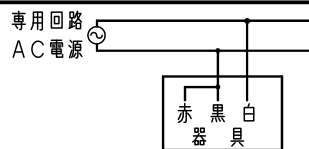

電球の種類	ソケットの材質	照明器具内の電線の種類	非常用電源
LED	なし	架橋ポリエチレン絶縁電線	電源内蔵型

- <施工上のご注意>
- 電源線の引き込み穴は余分な電源線を天井裏に押し込むため、天井裏には障害物が無いようにしてください。
  - エンド面には電源穴がありませんので、電源線の器具間送り配線は天井裏に電源線を戻して配線してください。

適合品一覧

	適合品番
ガード	
吊 具	
吊具アダプタ	
キャノピースイッチ	

結線図

常時にライトバーを消灯しない場合

常時にライトバーを消灯する場合の例

ホワイト マンセル2.9GY9.6/0.2	5				
LED	常時：ライトバー (昼白色 (5000K))	4	蓄電池	4.8V, 1450mAh	FK794
	非常時：LED点灯	3	電 源		ライトバーに組込み
器具質量	2.5kg (組合せ状態)	2	ライトバー		カバー材質 ポリカーボネート (乳白)
特記事項		1	本 体	鋼板 (t0.35)	白色粉体塗装
			部 番	部 品 名	備 考