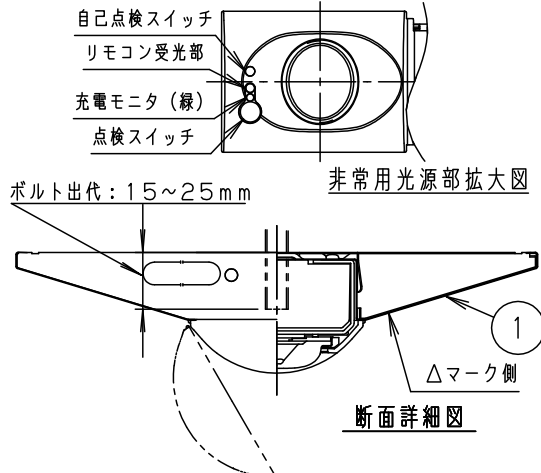

⚠ 注意：商品には寿命があります。詳細はCLX2021HAをご参照ください。

グリーン購入法適合

安全に関するご注意

●ご注意

- ●一般屋内用器具です。直射日光の当たる場所、湿気の多い場所、振動の強い場所、雨水のかかる場所、風の強い場所、腐食性ガスの発生する場所では使用しないでください。落下・感電・火災の原因となります。
- ●ライトバーは単独で使用できません。必ずパナソニック製非常用照明器具本体と非常用照明器具ライトバーの組合せでご使用ください。落下・感電・火災の原因となります。
- ●パネルに衝撃を与えないでください。破損した場合、感電・火災の原因となります。
- ●非常光源部のガラスに衝撃を与えないでください。破損した場合、感電・火災の原因となります。
- ●水平天井取付専用です。他の取付はしないでください。落下の原因となります。

- ●本図面に記載の本体品番とライトバー品番の組合せで必ず使用してください。上記以外の組合せでは評定番号が異なりますので、使用できません。

組合せ品番		本体品番	ライトバー品番	定格値			端子台容量
非調光	直付XLG431DEN LE9	NNLG42570	NNL4300GNK LE9	電圧 100V	200V	242V	20A
				電流 0.23A	0.12A	0.10A	
				電力 22.4W	22.4W	22.4W	

建築基準法型
非常用照明器具

自己点検機能付 (リモコン対応)

自己点検スイッチを数秒長押し、又はリモコンの点検スイッチを押すと、自動的に定格時間非常点灯し、蓄電池の状況を自己点検し、結果をLED (緑) に表示させます。

適合品は下記の承認図をご覧ください。

適合品番	
リモコン	FSK90910K (チャンネル「2」でご使用ください。 チャンネル「1」は誘導灯用です。)

評定番号：D-LALH-114
国土交通省大臣認定番号：LAE-0143

1. <使用上のご注意>
2. ●LED素子にはバツキがあるため、同じ品番のライトバーでも光色・明るさが異なる場合があります。予めご了承ください。
   - ●照射距離が近い時や照射面によっては光ムラが気になる場合があります。予めご了承ください。
   - ●一般屋内でご使用の場合でも、器具周囲に硫黄成分が存在する場所では使用しないでください。(一部の食品や薬品・紙類また、車の排気ガスにも硫黄成分が含まれます。)
   - ●光学性能に影響を与える場合があります。
   - ●ラジオ、TVや赤外線リモコン方式の機器は照明器具から離してご使用ください。雑音が入ったり、正常に動作しない場合があります。
   - ●同時通訳機等の誘導無線をご使用になられる場合、雑音が入る場合があります。事前に確認し、対策を講じてください。
   - ●光源として高輝度LEDを使用しています。光源部 (ライトバー部) の長時間の直視はおさください。
   - ●点灯直後・消灯直後にプラスチックの伸縮によるきしみ音が発生する場合がありますが、故障や異常ではありません。
   - ●静かな環境や密集取付でご使用の場合、きしみ音が気になる場合があります。この様な場合は直管LED等のプラスチック製カバーのないタイプをお勧めします。
   - ●ライトバーの品種により始動時間が異なる場合があります。予めご了承ください。
   - ●バーコードリーダーの機種によっては器具付近で使用した場合、読み取り感度が鈍くなる場合があります。この場合には、器具との距離を離すか、遮蔽するなどの対策を講じてください。
   - ●虫の飛来が多い場所で使用される場合は、ライトバー内に虫が侵入する恐れがあります。このような場合は、直管LED非常用照明器具などの器具をお勧めします。

電球の種類	ソケットの材質	照明器具内の電線の種類	非常用電源
LED	なし	架橋ポリエチレン絶縁電線	電源内蔵型

1. <施工上のご注意>
2. ●電源線の引き込み穴は余分な電源線を天井裏に押し込むため、天井裏には障害物が無いようにしてください。
   - ●エンド面には電源穴がありませんので、電源線の器具間送り配線は天井裏に電源線を戻して配線してください。

適合品一覧

	適合品番
ガード	
吊 具	
吊具アダプタ	
キャノピースイッチ	

結線図

常時にライトバーを消灯しない場合

常時にライトバーを消灯する場合の例

ホワイト マンセル2.9GY9.6/0.2	5				
LED	常時：ライトバー (昼白色 (5000K))	4	蓄電池	4.8V, 1450mAh	FK794
	非常時：LED点灯	3	電 源		ライトバーに組込み
器具質量	2.5kg (組合せ状態)	2	ライトバー		カバー材質 ポリカーボネート (乳白)
特記事項		1	本 体	鋼板 (t0.35)	白色粉体塗装
			部 番	部 品 名	備 考

充電電流	47mA
非常時光束	660lm

品番
電池内蔵型
明るさ：3200lmタイプ
直付XLG431DEN

生産終了品
本器具は製造できません

パナソニック株式会社