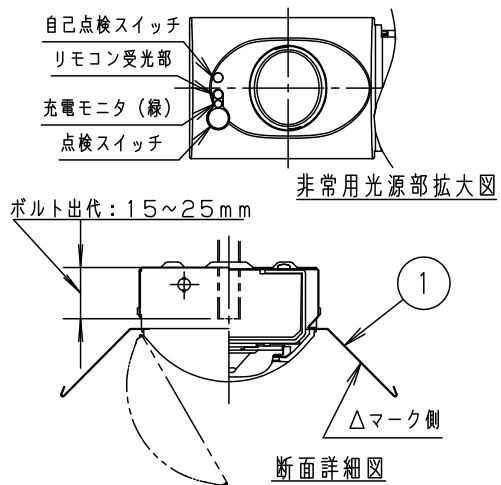

⚠ 注意：商品には寿命があります。詳細はCLX2021HAをご参照ください。

グリーン購入法適合

安全に関するご注意

● ご注意

- 一般屋内用器具です。直射日光の当たる場所、湿気の多い場所、振動の強い場所、雨水のかかる場所、風の強い場所、腐食性ガスの発生する場所では使用しないでください。落下・感電・火災の原因となります。
- ライトバーは単独で使用できません。必ずパナソニック製非常用照明器具本体と非常用照明器具ライトバーの組合せでご使用ください。落下・感電・火災の原因となります。
- パネルに衝撃を与えないでください。破損した場合、感電・火災の原因となります。
- 非常用光源部のガラスに衝撃を与えないでください。破損した場合、感電・火災の原因となります。
- 水平天井取付専用です。他の取付はしないでください。落下の原因となります。

- 本図面に記載の本体品番とライトバー品番の組合せで必ず使用してください。上記以外の組合せでは評定番号が異なりますので、使用できません。

組合せ品番		本体品番	ライトバー品番	定格値			端子台容量
非調光	直付XLG441KEN LE9	NNLG41560	NNL4400GNK LE9	電圧	100V	200V	242V
				電流	0.29A	0.15A	0.12A
				電力	28.2W	28.2W	28.2W

建築基準法型
非常用照明器具

評定番号：D-LALH-114
国土交通大臣認定番号：LAE-0143

自己点検機能付（リモコン対応）

自己点検スイッチを数秒長押し、又はリモコンの点検スイッチを押すと、自動的に定格時間非常点灯し蓄電池の状況を自己点検し、結果をLED（緑）にて表示させます。

適合品は下記の承認図をご覧ください。

適合品番	
リモコン	FSK90910K (チャンネル「2」でご使用ください。 チャンネル「1」は誘導灯用です。)

1. <使用上のご注意>
2. LED素子にはバラツキがあるため、同じ品番のライトバーでも光色・明るさが異なる場合があります。予めご了承ください。
   - 照射距離が近い時や照射面によっては光ムラが気になる場合があります。予めご了承ください。
   - 一般屋内でご使用の場合でも、器具周囲に硫黄成分が存在する場所では使用しないでください。（一部の食品や薬品・紙類また、車の排気ガスにも硫黄成分が含まれます。）
   - 光学性能に影響を与える場合があります。
   - ラジオ、TVや赤外線リモコン方式の機器は照明器具から離してご使用ください。
   - 雑音が入ったり、正常に動作しない場合があります。
   - 同時通訳機等の誘導無線線をご使用になられる場合、雑音が入る場合があります。事前に確認し、対策を講じてください。
   - 光源として高輝度LEDを使用しています。光源部（ライトバー部）の長時間の直視はお避けください。
   - 点灯直後・消灯直後にプラスチックの伸縮によるさしきみ音が発生する場合がありますが、故障や異常ではありません。
   - 静かな環境や密集取付でご使用の場合、さしきみ音が気になる場合があります。この様な場合は直管LED等のプラスチック製カバーのないタイプをお勧めします。
   - ライトバーの品種により始動時間が異なる場合があります。予めご了承下さい。
   - バルコナーター等の機種によっては器具付近で使用した場合、読み取り感度が鈍くなる場合があります。この場合には、器具との距離を離すか、遮蔽するなどの対策を講じてください。
   - 虫の飛来が多い場所で使用される場合は、ライトバー内に虫が侵入する恐れがあります。このような場合は、直管LED非常用照明器具などの器具をお勧めします。
   - 密集取付しないでください。
   - 過熱による故障の原因となります。

電球の種類	ソケットの材質	照明器具内の電線の種類	非常用電源
LED	なし	架橋ポリエチレン絶縁電線	電源内蔵型

適合品一覧

	適合品番
ガード	---
吊具	---
吊具アダプタ	---
キャノピースイッチ	---