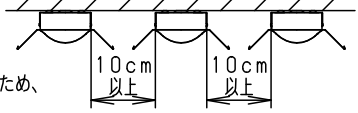

電球の種類	ソケットの材質	照明器具内の電線の種類	非常用電源
LED	なし	架橋ポリエチレン絶縁電線	電源内蔵型

適合品一覧

	適合品番
ガード	---
吊具	---
吊具アダプタ	---
キャノピースイッチ	---