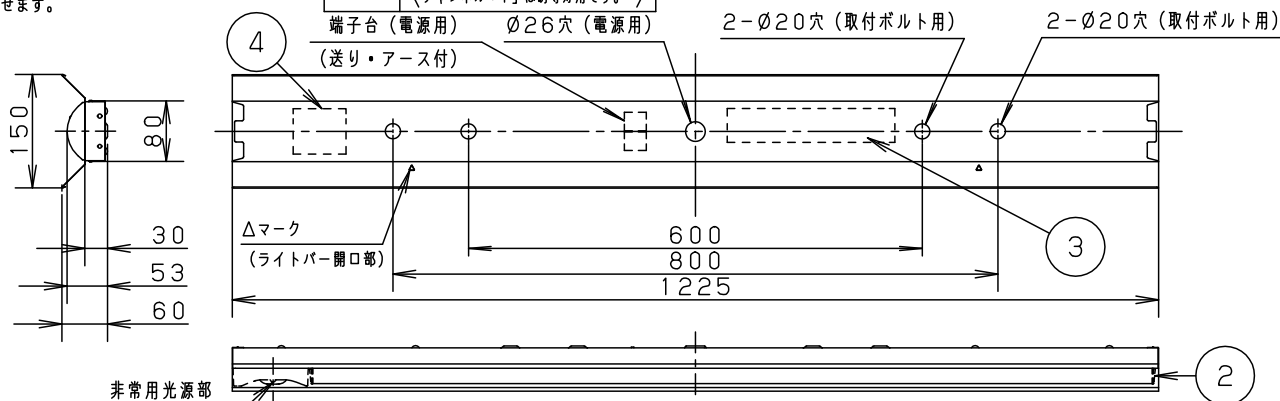

⚠ 注意：商品には寿命があります。詳細はCLX2021HAをご参照ください。

グリーン購入法適合

安全に関するご注意

● ご注意

- 一般屋内用器具です。直射日光の当たる場所、湿気の多い場所、振動の強い場所、雨水のかかる場所、風の強い場所、腐食性ガスの発生する場所では使用しないでください。落下・感電・火災の原因となります。
- ライトバーは単独で使用できません。必ずパナソニック製非常用照明器具本体と非常用照明器具ライトバーの組合せでご使用ください。落下・感電・火災の原因となります。
- パネルに衝撃を与えないでください。破損した場合、感電・火災の原因となります。
- 非常用光源部のガラスに衝撃を与えないでください。破損した場合、感電・火災の原因となります。
- 水平天井取付専用です。他の取付はしないでください。落下の原因となります。

- 本図面に記載の本体品番とライトバー品番の組合せで必ず使用してください。上記以外の組合せでは評定番号が異なりますので、使用できません。

組合せ品番		本体品番	ライトバー品番	定格値			端子台容量
非調光	直付XLG441KEN LE9	NNLG41560	NNL4400GNK LE9	電圧	100V	200V	242V
				電流	0.29A	0.15A	0.12A
				電力	28.2W	28.2W	28.2W

建築基準法型
非常用照明器具

評定番号：D-LALH-114
国土交通大臣認定番号：LAE-0143

自己点検機能付（リモコン対応）

自己点検スイッチを数秒長押し、又はリモコンの点検スイッチを押すと、自動的に定格時間非常点灯し蓄電池の状況を自己点検し、結果をLED（緑）にて表示させます。

適合品は下記の承認図をご覧ください。

適合品番	
リモコン	FSK90910K (チャンネル「2」でご使用ください。 チャンネル「1」は誘導灯用です。)

1. <使用上のご注意>
2. LED素子にはバラツキがあるため、同じ品番のライトバーでも光色・明るさが異なる場合があります。予めご了承ください。
   - 照射距離が近い時や照射面によっては光ムラが気になる場合があります。予めご了承ください。
   - 一般屋内でご使用の場合でも、器具周囲に硫黄成分が存在する場所では使用しないでください。（一部の食品や薬品・紙類また、車の排気ガスにも硫黄成分が含まれます。）
   - 光学性能に影響を与える場合があります。
   - ラジオ、TVや赤外線リモコン方式の機器は照明器具から離してご使用ください。
   - 雑音が入ったり、正常に動作しない場合があります。
   - 同時通訳機等の誘導無線線をご使用になられる場合、雑音が入る場合があります。事前に確認し、対策を講じてください。
   - 光源として高輝度LEDを使用しています。光源部（ライトバー部）の長時間の直視はお避けください。
   - 点灯直後・消灯直後にプラスチックの伸縮によるさしきみ音が発生する場合がありますが、故障や異常ではありません。
   - 静かな環境や密集取付でご使用の場合、さしきみ音が気になる場合があります。この様な場合は直管LED等のプラスチック製カバーのないタイプをお勧めします。
   - ライトバーの品種により始動時間が異なる場合があります。予めご了承下さい。
   - バルコナーター等の機種によっては器具付近で使用した場合、読み取り感度が鈍くなる場合があります。この場合には、器具との距離を離すか、遮蔽するなどの対策を講じてください。
   - 虫の飛来が多い場所で使用される場合は、ライトバー内に虫が侵入する恐れがあります。このような場合は、直管LED非常用照明器具などの器具をお勧めします。
   - 密集取付しないでください。
   - 過熱による故障の原因となります。

電球の種類	ソケットの材質	照明器具内の電線の種類	非常用電源
LED	なし	架橋ポリエチレン絶縁電線	電源内蔵型

適合品一覧

	適合品番
ガード	---
吊具	---
吊具アダプタ	---
キャノピースイッチ	---