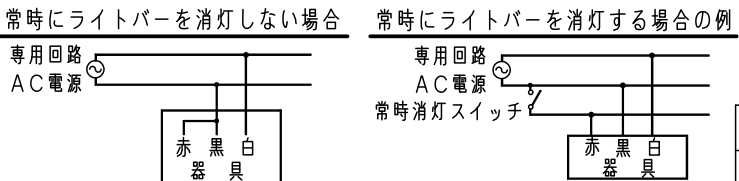

電球の種類	ソケットの材質	照明器具内の電線の種類	非常用電源
LED	なし	架橋ポリエチレン絶縁電線	電源内蔵型

適合品一覧

	適合品番
ガード	---
吊具	---
吊具アダプタ	---
キャノピースイッチ	---

結線図

ホワイト	マンセル2.9GY9.6/0.2	5			
LED	常時：ライトバー （昼白色（5000K）） 非常時：LED点灯	4	蓄電池	4.8V, 1450mAh	FK794
		3	電源		ライトバーに組込み
器具質量	2.4kg（組合せ状態）	2	ライトバー		カバー材質 ポリカーボネート（乳白）
特記事項		1	本体	鋼板（t0.35）	白色粉体塗装
			部番	部品名	材質・素材厚
					備考