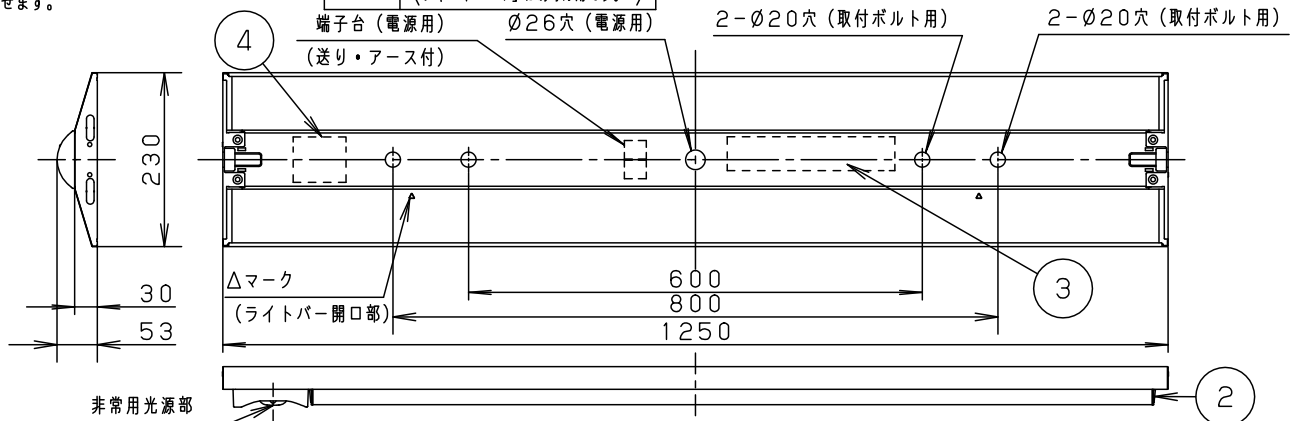

⚠ 注意：商品には寿命があります。詳細はCLX2021HAをご参照ください。

グリーン購入法適合

安全に関するご注意

- 一般屋内用器具です。直射日光の当たる場所、湿気の多い場所、振動の強い場所、雨水のかかる場所、風の強い場所、腐食性ガスの発生する場所では使用しないでください。落下・感電・火災の原因となります。
- ライトバーは単独で使用できません。必ずパナソニック製非常用照明器具本体と非常用照明器具ライトバーの組合せでご使用ください。落下・感電・火災の原因となります。
- パネルに衝撃を与えないでください。破損した場合、感電・火災の原因となります。
- 非常光源部のガラスに衝撃を与えないでください。破損した場合、感電・火災の原因となります。
- 水平天井取付専用です。他の取付はしないでください。落下の原因となります。

● ご注意

- 本図面に記載の本体品番とライトバー品番の組合せで必ず使用してください。上記以外の組合せでは評定番号が異なりますので、使用できません。

組合せ品番	本体品番	ライトバー品番	定格値			端子台容量	
			電圧	100V	200V	242V	
非調光 直付XLG461DEN LE9	NNLG42570	NNL4600GNK LE9	電流	0.46A	0.23A	0.19A	12A
			電力	45.2W	45.2W	45.2W	

建築基準法型
非常用照明器具

自己点検機能付 (リモコン対応)

自己点検スイッチを数秒長押し、又はリモコンの点検スイッチを押すと、自動的に定格時間非常点灯し蓄電池の状況を自己点検し、結果をLED (緑) に表示させます。

適合品は下記の承認図をご覧ください。

リモコン	適合品番
	FSK90910K (チャンネル「2」でご使用ください。 チャンネル「1」は誘導灯用です。)

評定番号：D-LALH-114
国土交通省大臣認定番号：LAE-0143

1. <使用上のご注意>
2. LED素子にはバツキがあるため、同じ品番のライトバーでも光色・明るさが異なる場合があります。予めご了承ください。
   - 照射距離が近い時や照射面によっては光ムラが気になる場合があります。予めご了承ください。
   - 一般屋内で使用の場合でも、器具周囲に硫黄成分が存在する場所では使用しないでください。(一部の食品や薬品・紙類また、車の排気ガスにも硫黄成分が含まれます。)
   - 光学性能に影響を与える場合があります。
   - ラジオ、TVや赤外線リモコン方式の機器は照明器具から離してご使用ください。雑音が入ったり、正常に動作しない場合があります。
   - 同時通訳機等の誘導無線をご使用になられる場合、雑音が入る場合があります。事前に確認し、対策を講じてください。
   - 光源として高輝度LEDを使用しています。光源部 (ライトバー部) の長時間の直視はお避けください。
   - 点灯直後・消灯直後にプラスチックの伸縮によるきしみ音が発生する場合がありますが、故障や異常ではありません。
   - 静かな環境や密集取付でご使用の場合、きしみ音が気になる場合があります。この様な場合は直管LED等のプラスチック製カバーのないタイプをお勧めします。
   - ライトバーの品種により始動時間が異なる場合があります。予めご了承ください。
   - バーコードリーダーの機種によっては器具付近で使用した場合、読み取り感度が鈍くなる場合があります。この場合には、器具との距離を離すか、遮蔽するなどの対策を講じてください。
   - 虫の飛来が多い場所で使用される場合は、ライトバー内に虫が侵入する恐れがあります。このような場合は、直管LED非常用照明器具などの器具をお勧めします。

電球の種類	ソケットの材質	照明器具内の電線の種類	非常用電源
LED	なし	架橋ポリエチレン絶縁電線	電源内蔵型

1. <施工上のご注意>
2. 電源線の引き込み穴は余分な電源線を天井裏に押し込むため、天井裏には障害物が無いようにしてください。
   - エンド面には電源穴がありませんので、電源線の器具間送り配線は天井裏に電源線を戻して配線してください。

適合品一覧

	適合品番
ガード	---
吊具	---
吊具アダプタ	---
キャノピースイッチ	---

結線図

常時にライトバーを消灯しない場合

常時にライトバーを消灯する場合の例

ホワイト マンセル2.9GY9.6/0.2	5				
LED	常時：ライトバー (昼白色 (5000K))	4	蓄電池	4.8V, 1450mAh	FK794
	非常時：LED点灯	3	電源		ライトバーに組込み
器具質量	2.5kg (組合せ状態)	2	ライトバー		カバー材質 ポリカーボネート (乳白)
特記事項		1	本体	鋼板 (t0.35)	白色粉体塗装
			部番	部品名	材質・素材厚

充電電流	47mA
非常時光束	660lm
品番	
電池内蔵型 明るさ：6900lmタイプ 直付XLG461DEN	
生産終了品 本器具は製造できません	
パナソニック株式会社