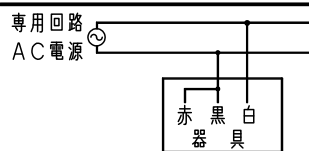

電球の種類	ソケットの材質	照明器具内の電線の種類	非常用電源
LED	なし	架橋ポリエチレン絶縁電線	電源内蔵型

- <施工上のご注意>
- 電源線の引き込み穴は余分な電源線を天井裏に押し込むため、天井裏には障害物が無いようにしてください。
 - エンド面には電源穴がありませんので、電源線の器具間送り配線は天井裏に電源線を戻して配線してください。

適合品一覧

	適合品番
ガード	---
吊具	---
吊具アダプタ	---
キャノピースイッチ	---

結線図

常時にライトバーを消灯しない場合

常時にライトバーを消灯する場合の例

ホワイト マンセル2.9GY9.6/0.2	5				
LED	常時：ライトバー (昼白色 (5000K))	4	蓄電池	4.8V, 1450mAh	FK794
	非常時：LED点灯	3	電源		ライトバーに組込み
器具質量	2.5kg (組合せ状態)	2	ライトバー		カバー材質 ポリカーボネート (乳白)
特記事項		1	本体	鋼板 (t0.35)	白色粉体塗装
			部番	部品名	材質・素材厚