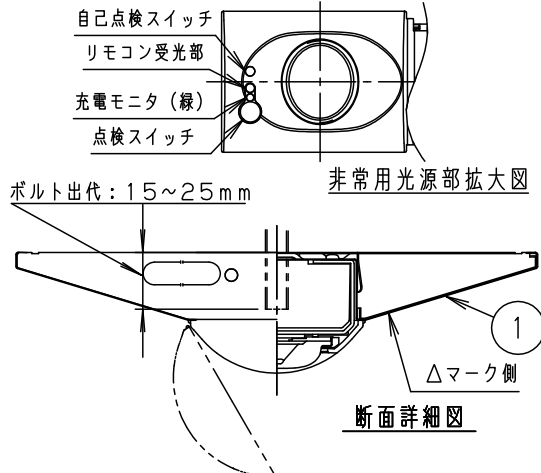

⚠ 注意：商品には寿命があります。詳細はCLX2021HAをご参照ください。

グリーン購入法適合

安全に関するご注意

- 一般屋内用器具です。直射日光の当たる場所、湿気の多い場所、振動の強い場所、雨水のかかる場所、風の強い場所、腐食性ガスの発生する場所では使用しないでください。落下・感電・火災の原因となります。
- ライトバーは単独で使用できません。必ずパナソニック製非常用照明器具本体と非常用照明器具ライトバーの組合せでご使用ください。落下・感電・火災の原因となります。
- パネルに衝撃を与えないでください。破損した場合、感電・火災の原因となります。
- 非常光源部のガラスに衝撃を与えないでください。破損した場合、感電・火災の原因となります。
- 水平天井取付専用です。他の取付はしないでください。落下の原因となります。

● ご注意

- 本図面に記載の本体品番とライトバー品番の組合せで必ず使用してください。上記以外の組合せでは評定番号が異なりますので、使用できません。

組合せ品番	本体品番	ライトバー品番	定格値			端子台容量	
			電圧	100V	200V	242V	
非調光 直付XLG461DEN LE9	NNLG42570	NNL4600GNK LE9	電流	0.46A	0.23A	0.19A	12A
			電力	45.2W	45.2W	45.2W	

建築基準法型
非常用照明器具

自己点検機能付 (リモコン対応)

自己点検スイッチを数秒長押し、又はリモコンの点検スイッチを押すと、自動的に定格時間非常点灯し蓄電池の状況を自己点検し、結果をLED (緑) に表示させます。

適合品は下記の承認図をご覧ください。

リモコン	適合品番
	FSK90910K (チャンネル「2」でご使用ください。 チャンネル「1」は誘導灯用です。)

評定番号：D-LALH-114
国土交通省大臣認定番号：LAE-0143

1. <使用上のご注意>
2. LED素子にはバツキがあるため、同じ品番のライトバーでも光色・明るさが異なる場合があります。予めご了承ください。
   - 照射距離が近い時や照射面によっては光ムラが気になる場合があります。予めご了承ください。
   - 一般屋内で使用の場合でも、器具周囲に硫黄成分が存在する場所では使用しないでください。(一部の食品や薬品・紙類また、車の排気ガスにも硫黄成分が含まれます。)
   - 光学性能に影響を与える場合があります。
   - ラジオ、TVや赤外線リモコン方式の機器は照明器具から離してご使用ください。雑音が入ったり、正常に動作しない場合があります。
   - 同時通訳機等の誘導無線をご使用になられる場合、雑音が入る場合があります。事前に確認し、対策を講じてください。
   - 光源として高輝度LEDを使用しています。光源部 (ライトバー部) の長時間の直視はお避けください。
   - 点灯直後・消灯直後にプラスチックの伸縮によるきしみ音が発生する場合がありますが、故障や異常ではありません。
   - 静かな環境や密集取付でご使用の場合、きしみ音が気になる場合があります。この様な場合は直管LED等のプラスチック製カバーのないタイプをお勧めします。
   - ライトバーの品種により始動時間が異なる場合があります。予めご了承ください。
   - バーコードリーダーの機種によっては器具付近で使用した場合、読み取り感度が鈍くなる場合があります。この場合には、器具との距離を離すか、遮蔽するなどの対策を講じてください。
   - 虫の飛来が多い場所で使用される場合は、ライトバー内に虫が侵入する恐れがあります。このような場合は、直管LED非常用照明器具などの器具をお勧めします。

電球の種類	ソケットの材質	照明器具内の電線の種類	非常用電源
LED	なし	架橋ポリエチレン絶縁電線	電源内蔵型

1. <施工上のご注意>
2. 電源線の引き込み穴は余分な電源線を天井裏に押し込むため、天井裏には障害物が無いようにしてください。
   - エンド面には電源穴がありませんので、電源線の器具間送り配線は天井裏に電源線を戻して配線してください。

適合品一覧

	適合品番
ガード	---
吊具	---
吊具アダプタ	---
キャノピースイッチ	---

結線図

常時にライトバーを消灯しない場合

常時にライトバーを消灯する場合の例

ホワイト マンセル2.9GY9.6/0.2	5				
LED	常時：ライトバー (昼白色 (5000K))	4	蓄電池	4.8V, 1450mAh	FK794
	非常時：LED点灯	3	電源		ライトバーに組込み
器具質量	2.5kg (組合せ状態)	2	ライトバー		カバー材質 ポリカーボネート (乳白)
特記事項		1	本体	鋼板 (t0.35)	白色粉体塗装
			部番	部品名	材質・素材厚

充電電流	47mA
非常時光束	660lm
品番	
電池内蔵型 明るさ：6900lmタイプ 直付XLG461DEN	
生産終了品 本器具は製造できません	
パナソニック株式会社