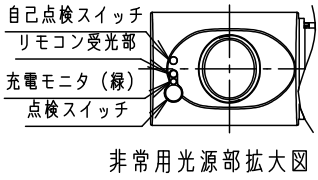

自己点検機能付 (リモコン対応)

自己点検スイッチを数秒長押し、又はリモコンの点検スイッチを押すと、自動的に定格時間非常点灯し蓄電池の状況を自己点検し、結果をLED (緑) に表示させます。

適合品は下記の承認図をご覧ください。

リモコン	適合品番
	FSK90910K (チャンネル「2」でご使用ください。 チャンネル「1」は誘導灯用です。)

<使用上のご注意>

- ●LED素子にはバラツキがあるため、同じ品番のライトバーでも光色・明るさが異なる場合があります。予めご了承ください。
- ●照射距離が近い時や照射面によっては光ムラが気になる場合があります。予めご了承ください。
- ●一般屋内でご使用の場合でも、器具周囲に硫黄成分が存在する場所では使用しないでください。(一部の食品や薬品、紙類などには硫黄成分が含まれます。また、車の排気ガスにも硫黄成分が含まれます。)光学性能に影響を与える場合があります。
- ●ラジオ、TVや赤外線リモコン方式の機器は照明器具から離してご使用ください。雑音が入ったり、正常に動作しない場合があります。
- ●同時通訳機等の誘導無線をご使用になられる場合、雑音が入る場合があります。事前に確認し、対策を講じてください。
- ●光源として高輝度LEDを使用しています。光源部(ライトバー部)の長時間の直視はお避けください。
- ●点灯直後・消灯直後にプラスチックの伸縮によるきしみ音が発生する場合がありますが、故障や異常ではありません。静かな環境でご使用の場合、きしみ音が気になる場合があります。この様な場合は直管LED等のプラスチック製カバーのないタイプをお勧めします。
- ●ライトバーの品種により始動時間が異なる場合があります。
- ●バーコードリーダーの機種によっては器具付近で使用した場合、読み取り感度が鈍くなる場合があります。この場合には、器具との距離を離すか、遮蔽するなどの対策を講じてください。
- ●虫の飛来が多い場所で使用される場合、稀にライトバー内に虫が侵入する恐れがあります。この様な場合は直管LED非常用照明器具などの器具をお勧めします。

<施工上のご注意>

- ●電源線の引き込み穴は余分な電源線を天井裏に押し込むため、天井裏には障害物が無いようにしてください。
- ●エンド面には電源穴がありませんので、電源線の器具間送り配線は天井裏に電源線を戻して配線してください。

埋込寸法:

(単体)	300×1257
(単体連結時)	300×(1274×N-20)
	(N=連結台数)

電球の種類	ソケットの材質	照明器具内の電線の種類	非常用電源
LED	なし	架橋ポリエチレン絶縁電線	電源内蔵型