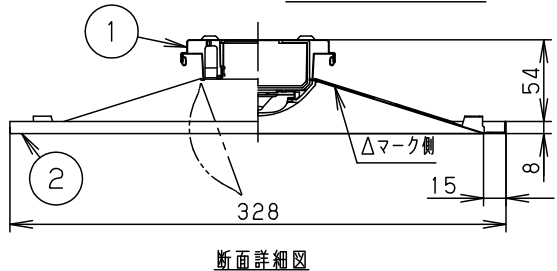

自己点検機能付 (リモコン対応)

自己点検スイッチを数秒長押し、又はリモコンの点検スイッチを押すと、自動的に定格時間非常点灯し蓄電池の状況を自己点検し、結果をLED (緑) に表示させます。

適合品は下記の承認図をご覧ください。

リモコン	適合品番
	FSK90910K (チャンネル「2」でご使用ください。 チャンネル「1」は誘導灯用です。)

<使用上のご注意>

- ●LED素子にはバラツキがあるため、同じ品番のライトバーでも光色・明るさが異なる場合があります。予めご了承ください。
- ●照射距離が近い時や照射面によっては光ムラが気になる場合があります。予めご了承ください。
- ●一般屋内でご使用の場合でも、器具周囲に硫黄成分が存在する場所では使用しないでください。(一部の食品や薬品、紙類などには硫黄成分が含まれます。また、車の排気ガスにも硫黄成分が含まれます。)光学性能に影響を与える場合があります。
- ●ラジオ、TVや赤外線リモコン方式の機器は照明器具から離してご使用ください。雑音が入ったり、正常に動作しない場合があります。
- ●同時通訳機等の誘導無線をご使用になられる場合、雑音が入る場合があります。事前に確認し、対策を講じてください。
- ●光源として高輝度LEDを使用しています。光源部(ライトバー部)の長時間の直視はお避けください。
- ●点灯直後・消灯直後にプラスチックの伸縮によるきしみ音が発生する場合がありますが、故障や異常ではありません。静かな環境でご使用の場合、きしみ音が気になる場合があります。この様な場合は直管LED等のプラスチック製カバーのないタイプをお勧めします。
- ●ライトバーの品種により始動時間が異なる場合があります。
- ●バーコードリーダーの機種によっては器具付近で使用した場合、読み取り感度が鈍くなる場合があります。この場合には、器具との距離を離すか、遮蔽するなどの対策を講じてください。
- ●虫の飛来が多い場所で使用される場合、稀にライトバー内に虫が侵入する恐れがあります。この様な場合は直管LED非常用照明器具などの器具をお勧めします。

<施工上のご注意>

- ●電源線の引き込み穴は余分な電源線を天井裏に押し込むため、天井裏には障害物が無いようにしてください。
- ●エンド面には電源穴がありませんので、電源線の器具間送り配線は天井裏に電源線を戻して配線してください。

埋込寸法:

(単体)	300×1257
(単体連結時)	300×(1274×N-20)
	(N=連結台数)

電球の種類	ソケットの材質	照明器具内の電線の種類	非常用電源
LED	なし	架橋ポリエチレン絶縁電線	電源内蔵型