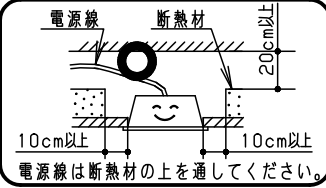

⚠ 注意：商品には寿命があります。詳細はCLX2021HAをご参照ください。

グリーン購入法適合

安全に関するご注意

- 一般屋内用器具です。直射日光の当たる場所、湿気の多い場所、振動の強い場所、雨水のかかる場所、風の強い場所、腐食性ガスの発生する場所では使用しないでください。落下・感電・火災の原因となります。
- ライトバーは単独で使用できません。必ずパナソニック製非常用照明器具本体と非常用照明器具ライトバーの組合せでご使用ください。落下・感電・火災の原因となります。
- 断熱材、防音材をかぶせて使用しないでください。火災の原因となります。
- 水平天井埋め込み取付専用です。他の取付はしないでください。落下の原因となります。
- パネルに衝撃を与えないでください。破損した場合、感電・火災の原因となります。
- 非常用光源部のガラスに衝撃を与えないでください。破損した場合、感電・火災の原因となります。

●ご注意

- 本図面に記載の本体品番とライトバー品番の組合せで必ず使用してください。
- 上記以外の組合せでは評定番号が異なりますので、使用できません。

組合せ品番	本体品番	ライトバー品番	定格値			端子台容量	
			電圧	100V	200V		242V
非調光	埋込XLG461VEN LE9	NNLG42780	NNL4600GNK LE9	0.46A	0.23A	0.19A	12A
				45.2W	45.2W	45.2W	

<施工上のご注意>

- 電源線の引き込み穴は余分な電源線を天井裏に押し込むため、天井裏には障害物が無いようにしてください。
- エンド面には電源穴がありませんので、電源線の器具間送り配線は天井裏に電源線を戻して配線してください。

埋込寸法:

(単体)	300×1257
(単体連結時)	300×(1274×N-20)
	(N=連結台数)

電球の種類	ソケットの材質	照明器具内の電線の種類	非常用電源
LED	なし	架橋ポリエチレン絶縁電線	電源内蔵型

結線図

充電電流	47mA
非常時光束	660lm

ホワイト マンセル 1.0G9.6/0.1

LED	常時:ライトバー (昼白色(5000K))	5	蓄電池	4.8V, 1450mAh	FK794
	非常時:LED点灯	4	電源		ライトバーに組み込み
器具質量	3.7kg (組合せ状態)	3	ライトバー		カバー材質 ポリカーボネート(乳白)
特記事項		2	反射板	銅板(t0.4)	高反射白色粉末塗装
		1	本体	亜鉛銅板(t0.4)	
部番	部品名	材質・素材厚	備考		