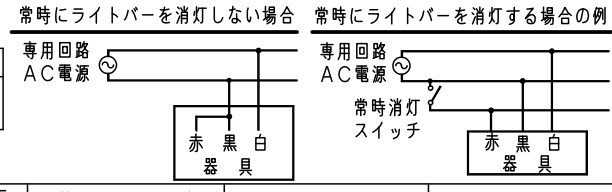

<施工上のご注意>

- 電源線の引き込み穴は余分な電源線を天井裏に押し込むため、天井裏には障害物が無いようにしてください。
- エンド面には電源穴がありませんので、電源線の器具間送り配線は天井裏に電源線を戻して配線してください。

埋込寸法:

(単体)	300×1257
(単体連結時)	300×(1274×N-20)
	(N=連結台数)

電球の種類	ソケットの材質	照明器具内の電線の種類	非常用電源
LED	なし	架橋ポリエチレン絶縁電線	電源内蔵型

結線図

充電電流	47mA
非常時光束	660lm

ホワイト マンセル 1.0G9.6/0.1

LED	常時:ライトバー (昼白色(5000K))	5	蓄電池	4.8V, 1450mAh	FK794
	非常時:LED点灯	4	電源		ライトバーに組み込み
器具質量	3.7kg (組合せ状態)	3	ライトバー		カバー材質 ポリカーボネート(乳白)
特記事項		2	反射板	銅板(t0.4)	高反射白色粉末塗装
		1	本体	亜鉛銅板(t0.4)	
部番	部品名	材質・素材厚	備考		