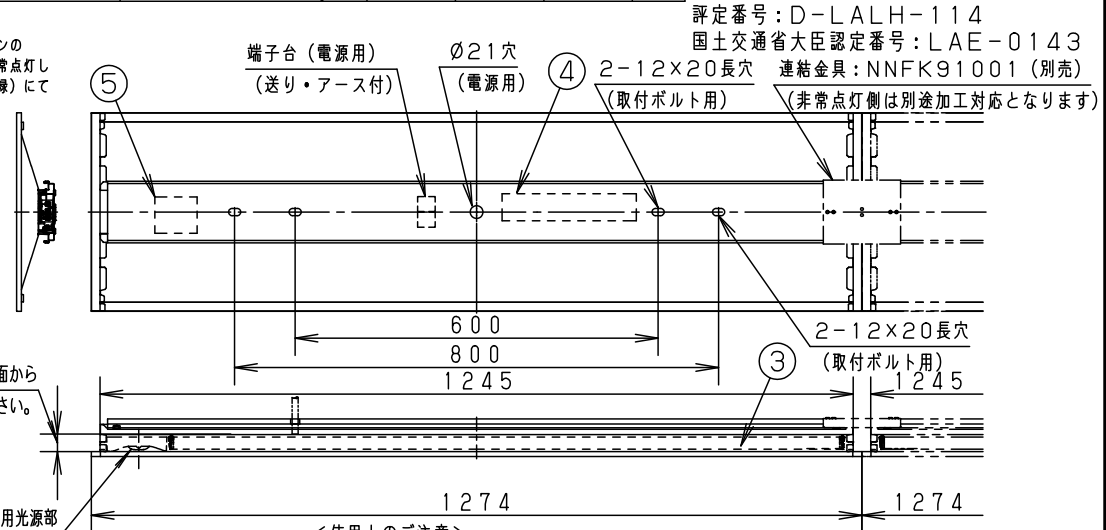

自己点検機能付 (リモコン対応)

自己点検スイッチを数秒長押し、又はリモコンの点検スイッチを押すと、自動的に定格時間非常点灯し蓄電池の状況を自己点検し、結果をLED (緑) に表示させます。

適合品は下記の承認図をご覧ください。

リモコン	適合品番
	FSK90910K (チャンネル「2」でご使用ください。 チャンネル「1」は誘導灯用です。)

<使用上のご注意>

- ●LED素子にはバラツキがあるため、同じ品番のライトバーでも光色・明るさが異なる場合があります。予めご了承ください。
- ●照射距離が近い時や照射面によっては光ムラが気になる場合があります。予めご了承ください。
- ●一般屋内でご使用の場合でも、器具周囲に硫黄成分が存在する場所では使用しないでください。(一部の食品や薬品、紙類などには硫黄成分が含まれます。また、車の排気ガスにも硫黄成分が含まれます。)光学性能に影響を与える場合があります。
- ●ラジオ、TVや赤外線リモコン方式の機器は照明器具から離してご使用ください。雑音が入ったり、正常に動作しない場合があります。
- ●同時通訳機等の誘導無線をご使用になられる場合、雑音が入る場合があります。事前に確認し、対策を講じてください。
- ●光源として高輝度LEDを使用しています。光源部(ライトバー部)の長時間の直視はお避けください。
- ●点灯直後・消灯直後にプラスチックの伸縮によるきしみ音が発生する場合がありますが、故障や異常ではありません。静かな環境でご使用の場合、きしみ音が気になる場合があります。この様な場合は直管LED等のプラスチック製カバーのないタイプをお勧めします。
- ●ライトバーの品種により始動時間が異なる場合があります。
- ●バーコードリーダーの機種によっては器具付近で使用した場合、読み取り感度が鈍くなる場合があります。この場合には、器具との距離を離すか、遮蔽するなどの対策を講じてください。
- ●虫の飛来が多い場所で使用される場合、稀にライトバー内に虫が侵入する恐れがあります。この様な場合は直管LED非常用照明器具などの器具をお勧めします。

<施工上のご注意>

- ●電源線の引き込み穴は余分な電源線を天井裏に押し込むため、天井裏には障害物が無いようにしてください。
- ●エンド面には電源穴がありませんので、電源線の器具間送り配線は天井裏に電源線を戻して配線してください。

埋込寸法:

(単体)	300×1257
(単体連結時)	300×(1274×N-20)
	(N=連結台数)

電球の種類	ソケットの材質	照明器具内の電線の種類	非常用電源
LED	なし	架橋ポリエチレン絶縁電線	電源内蔵型