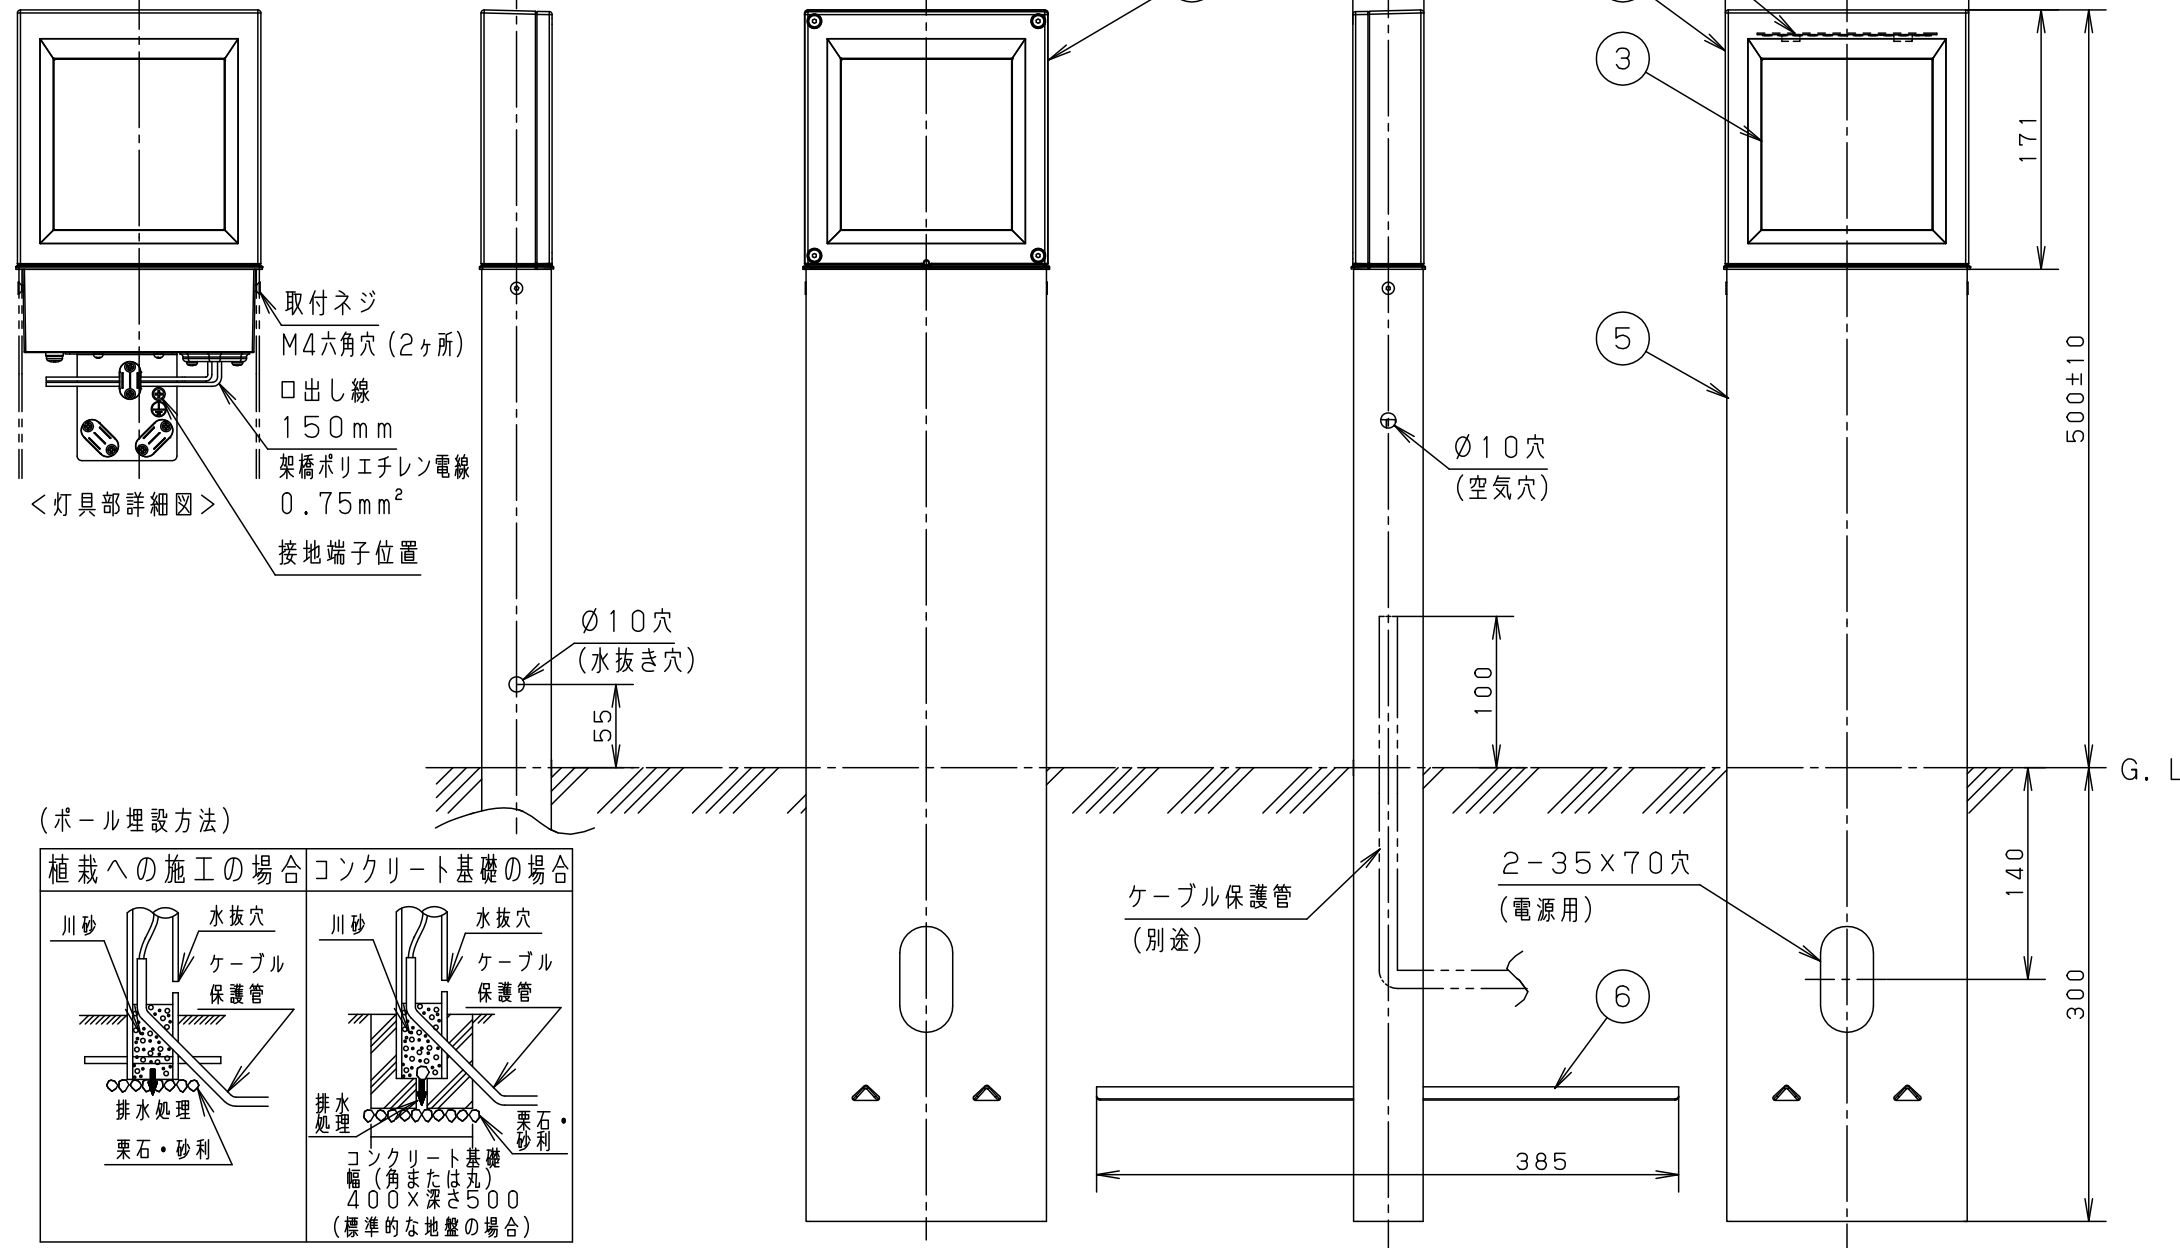

⚠ 注意：商品には寿命があります。詳細はCLX2021JAをご参照ください。

[使用上のご注意]

- ●調光器と組み合わせて使用しないでください。
- ●LEDにはバラツキがある為、同一品番、シリーズ品番で発光色、明るさが異なる場合があります。あらかじめご了承ください。
- ●錆の発生に考慮してコンクリート・モルタル骨材中の塩分は0.3kg/m³以下としてください。
- ●点灯時、発光面に輝度の高い点がありますが異常ではありません。

部番	部品名	材質・素材厚	備考
1	灯具カバーA	アルミダイカスト	ミディアムグレーメタリック アクリル塗装
2	灯具カバーB	アルミダイカスト	ミディアムグレーメタリック アクリル塗装
3	パネル	アクリル	透明
4	LEDユニット		電球色
5	ポール	アルミ押出材	ミディアムグレーメタリック アクリル塗装
6	ネカセ	亜鉛鋼板 (t1.2)	

LED : 電球色 (3000K、Ra85)
W・数 : 11.5W×1
器具質量 : 3.5kg
ミディアムグレーメタリック
防雨型
ローポールライト

特記事項 :

SmartArchi

品番 : YYY81544LE1	作成 上大 田和
図番 : YYY81544-K1	
尺度 : 1:5	

パナソニック株式会社

⚠ 安全に関するご注意

- ●一般屋外用（防雨型）器具です。浴室など湿気が多い場所、振動や衝撃の多い場所（橋や高架上等）、腐食性ガスの発生する場所、塩素を使用する屋内プール等、海岸隣接地帯では使用しないでください。器具の落下や絶縁不良による感電及び火災の原因となります。
- ●耐風速60m/s仕様です。適用条件以外では使用しないでください。器具の落下の原因となります。
- ●周囲温度は、-10℃~35℃で使用してください。又、施工時の一時的な点灯確認以外は日中点灯はしないでください。火災・LED短寿命の原因となります。
- ●草や木等で器具が覆われるような場所では使用しないでください。火災の原因となります。
- ●草や木の近くに器具を設置する場合は、除草剤や肥料がかからないようにしてください。万が一器具に除草剤や肥料がかかってしまった場合、水で洗い流してください。除草剤や肥料により、器具が腐食し、浸水による感電・不点の原因となります。
- ●冠水するおそれのある場所では使用しないでください。又、必ず排水処理管工事を行ってください。感電の原因となります。
- ●水抜き穴は絶対に入水ができません。絶縁不良による感電及び腐食によるポール折れの原因となります。
- ●ポール内には水がたまりやすいので十分な排水処理を行い、地中からの湿気を防止するために、ポール内へ川砂を地面より上部まで入れてください。絶縁不良による感電の原因となります。
- ●ポールは土壌のしっかりした所に設置してください。土質の柔らかい場所の場合は、コンクリート等で埋込部を固定してください。設備に不備があるとポール倒れの原因となります。

適合電源ケーブル
・VCT2mm² 3心
・2PNCT
2mm² 3心

定格電圧	AC100V
周波数	50/60Hz 共用
入力電流	0.12A
入力電力	11.5W

両側配光
光源寿命 : 40000h
器具光束 : 525lm
保護等級 : IP23 (灯具のみ)