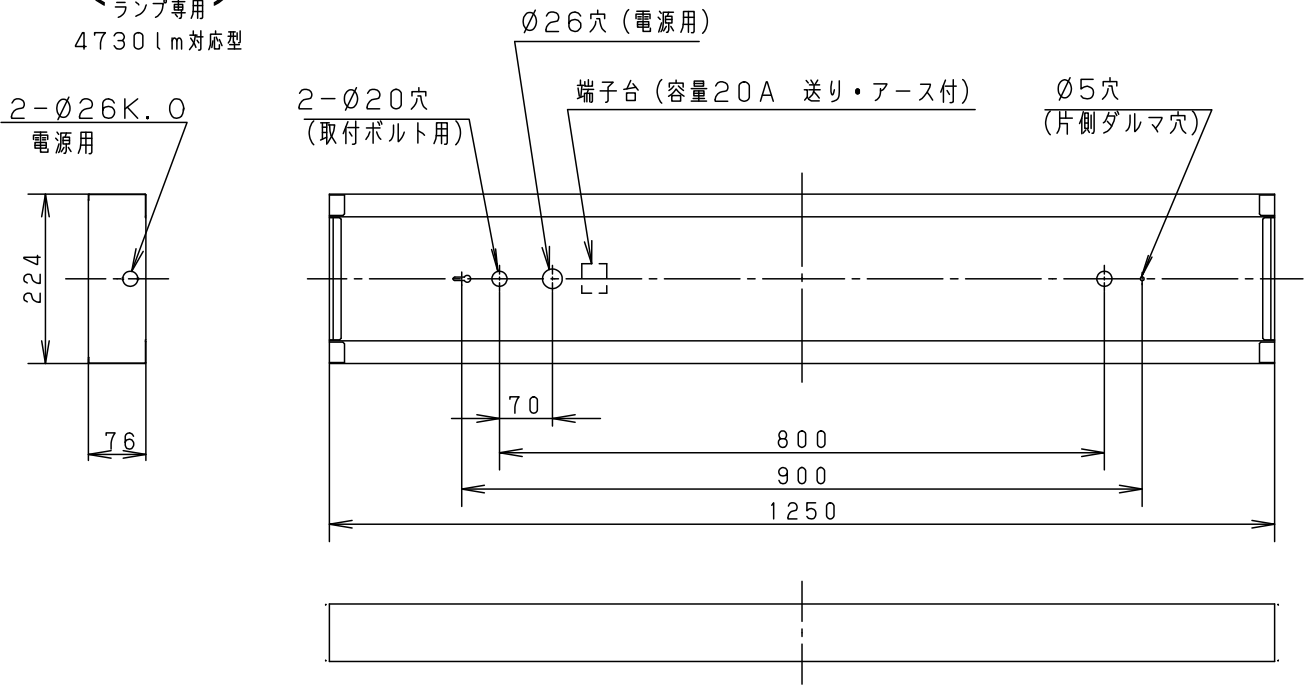

■高調波ガイドライン適合品

品名	基本灯具品番	ルーバー品番
直付FD325EY	FSA42553	FSK42225

0Aコンフォートクラス2 (アルミルーバー)

安全に関するご注意

- ●一般屋内用器具です。屋外や、水気・湿気のある所では使用しないでください。絶縁不良による感電の原因となります。

＜使用上のご注意＞

- ・ラジオ、TVや赤外線リモコン方式の機器は照明器具から離してご使用ください。雑音が入ったり、正常に動作しない場合があります。
- ・同時通訳機等の誘導無線をご使用になられる場合、雑音が入る場合があります。事前に確認し、対策を講じてください。

ホワイト マンセルN9.5						品番
適合ランプ	FHF32	5	安定器			直付FD325EY
W・数	32×2	4	ソケット	ポリカーボネート	NZ0111/2	
器具質量	4.9kg	3	ルーバ	アルミ板 (t0.4)	鏡面ツヤ消し仕上げ	
特記事項		2	反射板	鋼板 (t0.4)	ホワイトメラミン塗装	生産終了品 本器具は製造できません
		1	本体	鋼板 (t0.5)	ホワイトメラミン塗装	
部番	部品名	材質・素材厚	備考	松下電工株式会社		

単位：mm 第三角法 (JIS A-4)

XFD325EY-K1