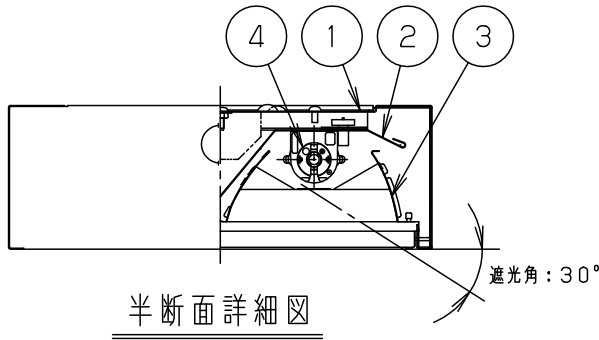

■高調波ガイドライン適合品

品名	基本灯具品番	ルーバー品番
直付FD325EY	FSA42553	FSK42225

0Aコンフォートクラス2 (アルミルーバー)

安全に関するご注意

- 一般屋内用器具です。屋外や、水気・湿気のある所では使用しないでください。絶縁不良による感電の原因となります。

＜使用上のご注意＞

- ・ラジオ、TVや赤外線リモコン方式の機器は照明器具から離してご使用ください。雑音が入ったり、正常に動作しない場合があります。
- ・同時通訳機等の誘導無線をご使用になられる場合、雑音が入る場合があります。事前に確認し、対策を講じてください。

ホワイト マンセルN9.5						品番
適合ランプ	FHF32	5	安定器			直付FD325EY
W・数	32×2	4	ソケット	ポリカーボネート	NZ0111/2	
器具質量	4.9kg	3	ルーバ	アルミ板 (t0.4)	鏡面ツヤ消し仕上げ	
特記事項		2	反射板	鋼板 (t0.4)	ホワイトメラミン塗装	生産終了品 本器具は製造できません
		1	本体	鋼板 (t0.5)	ホワイトメラミン塗装	
部番	部品名	材質・素材厚	備考	松下電工株式会社		