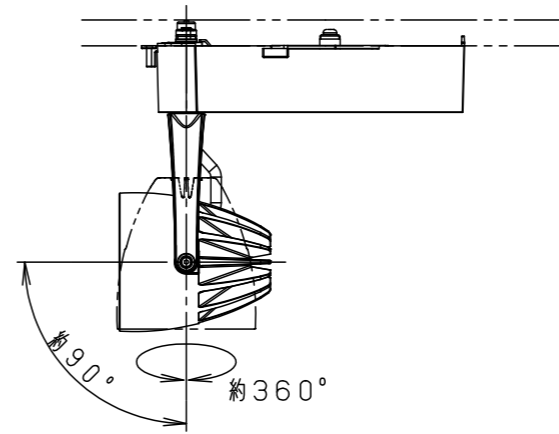

照射角度

適合オプション (別売)	
品名	品番
ディフュージョンフィルター	NNN89051
スプレッドフィルター	NNN89052

※各種フィルターの併用はできません。

器具施工時必要寸法

回転レバー操作時は上記のような空間が必要です

(使用上のご注意)

- ・調光器と組合わせて使用しないでください。
- ・スポットベース (DH0214, DH0224) には取付けできません。
- ・100V配線ダクト、アース付配線ダクトではパイプ吊りハンガーは使用できません。
- ・100V配線ダクト、アース付配線ダクトの取付用木ネジの位置には取付けできません。
- ・LEDにはバラツキがあるため、同一品番でも商品ごとに発光色、明るさが異なる場合があります。予めご了承ください。
- ・照射距離が近い時や照射面によって、光ムラが気になる場合があります。予めご了承ください。
- ・電源の特性上、同一品番でも、始動時間に差が生じる場合があります。

<適合ダクト>

ダクト名称	代表品番
100V配線ダクト	DH0211 等
アース付配線ダクト	DH0211EK 等

定格電圧	入力電流	消費電力
AC100V	0.28A	26.5W
ホワイト マンセル N9.5		
器具光束	3100lm	
LED	電球色 (3000K Ra85)	
配光	中角タイプ (19°)	
器具質量	1.2kg	

特記事項		
5	固定バネ	SWB (t1.2) ブラックつや消し
4	電源ボックス	アルミダイカスト ホワイト半つや消し ポリエステル粉体塗装
3	アーム	アルミダイカスト ホワイト半つや消し ポリエステル粉体塗装
2	レンズ	アクリル 透明
1	本体	アルミダイカスト ホワイト半つや消し ポリエステル粉体塗装

部品番	部品名	材質・素材厚	備考
品番	NNN06073W		
図番	NNN06073W-K1		三橋池田
単位: mm	第三角法		

パナソニック株式会社