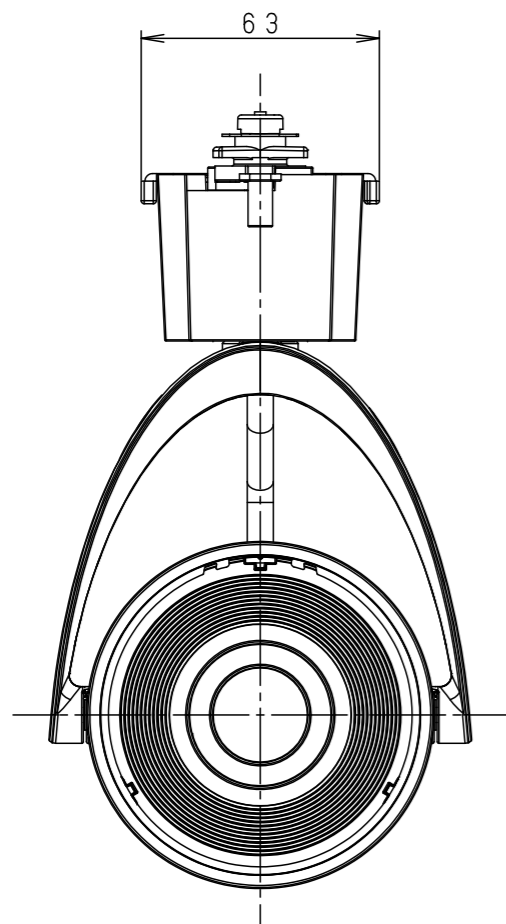

照射角度

適合オプション (別売)	
品名	品番
ディフュージョンフィルター	NNN89051
スプレッドフィルター	NNN89052

※各種フィルターの併用はできません。

器具施工時必要寸法

回転レバー操作時は上記のような空間が必要です

(使用上のご注意)

- ・調光器と組合わせて使用しないでください。
- ・スポットベース (DH0214, DH0224) には取付けできません。
- ・100V配線ダクト、アース付配線ダクトではパイプ吊りハンガーは使用できません。
- ・100V配線ダクト、アース付配線ダクトの取付用木ネジの位置には取付けできません。
- ・LEDにはバラツキがあるため、同一品番でも商品ごとに発光色、明るさが異なる場合があります。予めご了承ください。
- ・照射距離が近い時や照射面によって、光ムラが気になる場合があります。予めご了承ください。
- ・電源の特性上、同一品番でも、始動時間に差が生じる場合があります。

<適合ダクト>

ダクト名称	代表品番
100V配線ダクト	DH0211 等
アース付配線ダクト	DH0211EK 等

定格電圧	入力電流	消費電力
AC100V	0.28A	26.5W
ホワイト マンセル N9.5		
器具光束	3100lm	
LED	電球色 (3000K Ra85)	
配光	中角タイプ (19°)	
器具質量	1.2kg	

特記事項		
5	固定バネ	SWB (t1.2) ブラックつや消し
4	電源ボックス	アルミダイカスト ホワイト半つや消し ポリエステル粉体塗装
3	アーム	アルミダイカスト ホワイト半つや消し ポリエステル粉体塗装
2	レンズ	アクリル 透明
1	本体	アルミダイカスト ホワイト半つや消し ポリエステル粉体塗装

部品番	部品名	材質・素材厚	備考
品番	NNN06073W		
図番	NNN06073W-K1		三橋池田
単位: mm	第三角法		

パナソニック株式会社