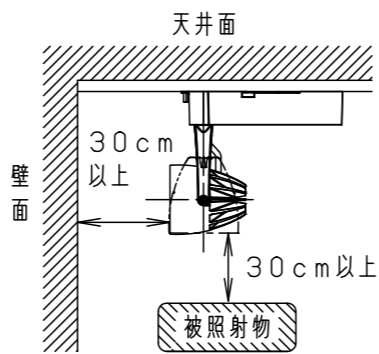

照射角度

適合オプション (別売)	
品名	品番
ディフュージョンフィルター	NNN89051
スプレッドフィルター	NNN89052

※各種フィルターの併用はできません。

器具施工時必要寸法

回転レバー操作時は上記のような空間が必要です

(使用上のご注意)

- ・調光器と組合わせて使用しないでください。
- ・スポットベース (DH0214, DH0224) には取付けできません。
- ・100V配線ダクト、アース付配線ダクトではパイプ吊りハンガーは使用できません。
- ・100V配線ダクト、アース付配線ダクトの取付用木ネジの位置には取付けできません。
- ・LEDにはバラツキがあるため、同一品番でも商品ごとに発光色、明るさが異なる場合があります。予めご了承ください。
- ・照射距離が近い時や照射面によって、光ムラが気になる場合があります。予めご了承ください。
- ・電源の特性上、同一品番でも、始動時間に差が生じる場合があります。

<適合ダクト>

ダクト名称	代表品番
100V配線ダクト	DH0211 等
アース付配線ダクト	DH0211EK 等

定格電圧	入力電流	消費電力
AC100V	0.28A	26.5W
ホワイト マンセル N9.5		
器具光束	3100lm	
LED	電球色 (3000K Ra85)	
配光	中角タイプ (19°)	
器具質量	1.2kg	

特記事項		
5	固定バネ	SWB (t1.2) ブラックつや消し
4	電源ボックス	アルミダイカスト ホワイト半つや消し ポリエステル粉体塗装
3	アーム	アルミダイカスト ホワイト半つや消し ポリエステル粉体塗装
2	レンズ	アクリル 透明
1	本体	アルミダイカスト ホワイト半つや消し ポリエステル粉体塗装

部品番	部品名	材質・素材厚	備考
品番	NNN06073W		
図番	NNN06073W-K1		三橋池田
単位: mm	第三角法		

パナソニック株式会社