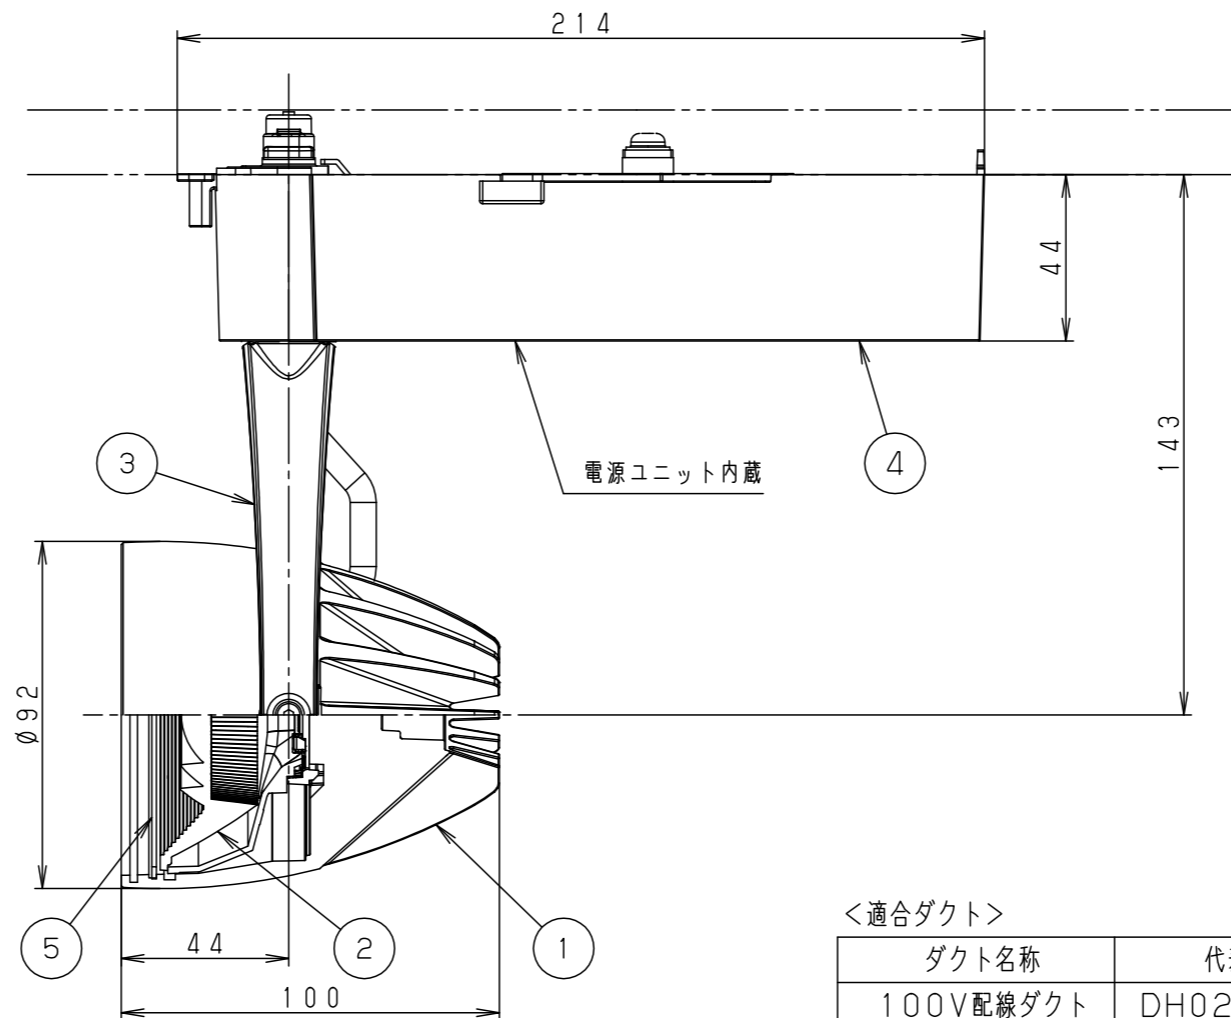

照射角度

適合オプション (別売)	
品名	品番
ディフュージョンフィルター	NNN89051
スプレッドフィルター	NNN89052

※各種フィルターの併用はできません。

器具施工時必要寸法

回転レバー操作時は上記のような空間が必要です

(使用上のご注意)

- ・調光器と組合わせて使用しないでください。
- ・スポットベース (DH0214, DH0224) には取付けできません。
- ・100V配線ダクト、アース付配線ダクトではパイプ吊りハンガーは使用できません。
- ・100V配線ダクト、アース付配線ダクトの取付用木ネジの位置には取付けできません。
- ・LEDにはバラツキがあるため、同一品番でも商品ごとに発光色、明るさが異なる場合があります。予めご了承ください。
- ・照射距離が近い時や照射面によって、光ムラが気になる場合があります。予めご了承ください。
- ・電源の特性上、同一品番でも、始動時間に差が生じる場合があります。

<適合ダクト>

ダクト名称	代表品番
100V配線ダクト	DH0211 等
アース付配線ダクト	DH0211EK 等

定格電圧	入力電流	消費電力
AC100V	0.28A	26.5W
ホワイト マンセル N9.5		
器具光束	3100lm	
LED	電球色 (3000K Ra85)	
配光	中角タイプ (19°)	
器具質量	1.2kg	

特記事項		
5	固定バネ	SWB (t1.2) ブラックつや消し
4	電源ボックス	アルミダイカスト ホワイト半つや消し ポリエステル粉体塗装
3	アーム	アルミダイカスト ホワイト半つや消し ポリエステル粉体塗装
2	レンズ	アクリル 透明
1	本体	アルミダイカスト ホワイト半つや消し ポリエステル粉体塗装