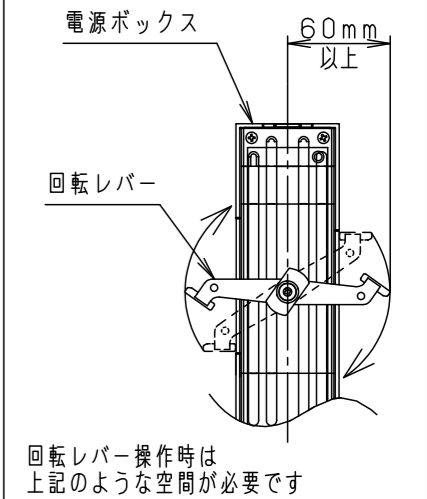

⚠ 注意：商品には寿命があります。詳細はCLX2021HAをご参照ください。

グリーン購入法適合

⚠ 安全に関するご注意

- 一般屋内用器具です。屋外や水気・湿気のある場所では使用しないでください。絶縁不良による感電の原因となります。
- 配線ダクト取付専用器具です。傾斜天井、壁面、床面に取付けた配線ダクトには取付けないでください。指定外取付は、火災・落下の原因となります。
- 器具と被照射面は30cm以上離してください。被照射面の温度上昇による変色の原因となります。
- LEDを直視しないでください。目の痛みの原因になることがあります。

照射角度

適合オプション (別売)	
品名	品番
ディフュージョンフィルター	NNN89051
スプレッドフィルター	NNN89052

※各種フィルターの併用はできません。

器具施工時必要寸法

回転レバー操作時は上記のような空間が必要です

(使用上のご注意)

- ・調光器と組合わせて使用しないでください。
- ・スポットベース (DH0214, DH0224) には取付けできません。
- ・100V配線ダクト、アース付配線ダクトではパイプ吊りハンガーは使用できません。
- ・100V配線ダクト、アース付配線ダクトの取付用木ネジの位置には取付けできません。
- ・LEDにはバラツキがあるため、同一品番でも商品ごとに発光色、明るさが異なる場合があります。予めご了承ください。
- ・照射距離が近い時や照射面によって、光ムラが気になる場合があります。予めご了承ください。
- ・電源の特性上、同一品番でも、始動時間に差が生じる場合があります。

<適合ダクト>

ダクト名称	代表品番
100V配線ダクト	DH0211 等
アース付配線ダクト	DH0211EK 等

定格電圧	入力電流	消費電力
AC100V	0.28A	26.5W
ホワイト マンセル N9.5		
器具光束	3100lm	
LED	電球色 (3000K Ra85)	
配光	中角タイプ (19°)	
器具質量	1.2kg	

特記事項		
5	固定バネ	SWB (t1.2) ブラックつや消し
4	電源ボックス	アルミダイカスト ホワイト半つや消し ポリエステル粉体塗装
3	アーム	アルミダイカスト ホワイト半つや消し ポリエステル粉体塗装
2	レンズ	アクリル 透明
1	本体	アルミダイカスト ホワイト半つや消し ポリエステル粉体塗装