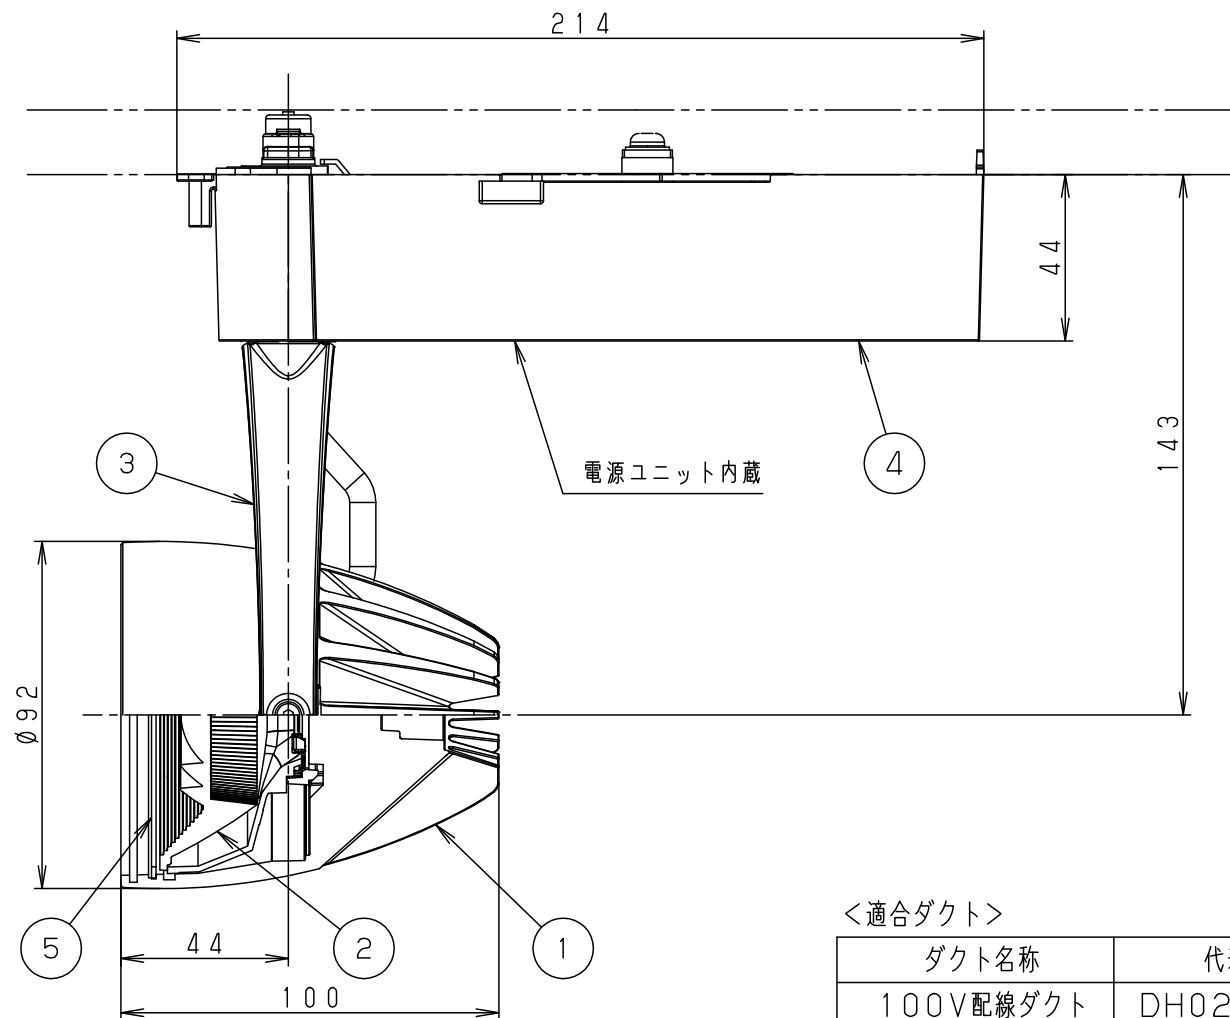

照射角度

適合オプション (別売)	
品名	品番
ディフュージョンフィルター	NNN89051
スプレッドフィルター	NNN89052

※各種フィルターの併用はできません。

器具施工時必要寸法

回転レバー操作時は上記のような空間が必要です

(使用上のご注意)

- ・調光器と組合わせて使用しないでください。
- ・スポットベース (DH0214, DH0224) には取り付けできません。
- ・100V配線ダクト、アース付配線ダクトではパイプ吊りハンガーは使用できません。
- ・100V配線ダクト、アース付配線ダクトの取付用木ネジの位置には取付けできません。
- ・LEDにはバラツキがあるため、同一品番でも商品ごとに発光色、明るさが異なる場合があります。予めご了承ください。
- ・照射距離が近い時や照射面によって、光ムラが気になる場合があります。予めご了承ください。
- ・電源の特性上、同一品番でも、始動時間に差が生じる場合があります。

<適合ダクト>

ダクト名称	代表品番
100V配線ダクト	DH0211 等
アース付配線ダクト	DH0211EK 等

定格電圧	入力電流	消費電力
AC100V	0.28A	26.5W
ホワイト マンセル N9.5		
器具光束	3250lm	
LED	温白色 (3500K Ra85)	
配光	広角タイプ (35°)	
器具質量	1.2kg	

特記事項		
5	固定バネ	SWB (t1.2) ブラックつや消し
4	電源ボックス	アルミダイカスト ホワイト半つや消し ポリエステル粉体塗装
3	アーム	アルミダイカスト ホワイト半つや消し ポリエステル粉体塗装
2	レンズ	アクリル 透明
1	本体	アルミダイカスト ホワイト半つや消し ポリエステル粉体塗装

部品番	部品名	材質・素材厚	備考
品番 NNN06082W			
図番 NNN06082W-K1		三橋池田	
単位: mm		第三角法	

パナソニック株式会社