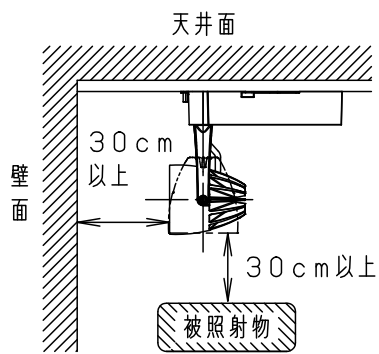

⚠ 注意：商品には寿命があります。詳細はCLX2021HAをご参照ください。

グリーン購入法適合

⚠ 安全に関するご注意

- 一般屋内用器具です。屋外や水気・湿気のある場所では使用しないでください。絶縁不良による感電の原因となります。
- 配線ダクト取付専用器具です。傾斜天井、壁面、床面に取り付けられた配線ダクトには取付けないでください。指定外取付は、火災・落下の原因となります。
- 器具と被照射面は30cm以上離してください。被照射面の温度上昇による変色の原因となります。
- LEDを直視しないでください。目の痛みの原因になることがあります。

照射角度

適合オプション (別売)	
品名	品番
ディフュージョンフィルター	NNN89051
スプレッドフィルター	NNN89052

※各種フィルターの併用はできません。

器具施工時必要寸法

回転レバー操作時は上記のような空間が必要です

(使用上のご注意)

- ・調光器と組合わせて使用しないでください。
- ・スポットベース (DH0214, DH0224) には取り付けできません。
- ・100V配線ダクト、アース付配線ダクトではパイプ吊りハンガーは使用できません。
- ・100V配線ダクト、アース付配線ダクトの取付用木ネジの位置には取付けできません。
- ・LEDにはバラツキがあるため、同一品番でも商品ごとに発光色、明るさが異なる場合があります。予めご了承ください。
- ・照射距離が近い時や照射面によって、光ムラが気になる場合があります。予めご了承ください。
- ・電源の特性上、同一品番でも、始動時間に差が生じる場合があります。

<適合ダクト>

ダクト名称	代表品番
100V配線ダクト	DH0211 等
アース付配線ダクト	DH0211EK 等

定格電圧	入力電流	消費電力
AC100V	0.28A	26.5W
ホワイト マンセル N9.5		
器具光束	3250lm	
LED	温白色 (3500K Ra85)	
配光	広角タイプ (35°)	
器具質量	1.2kg	

特記事項		
5	固定バネ	SWB (t1.2) ブラックつや消し
4	電源ボックス	アルミダイカスト ホワイト半つや消し ポリエステル粉体塗装
3	アーム	アルミダイカスト ホワイト半つや消し ポリエステル粉体塗装
2	レンズ	アクリル 透明
1	本体	アルミダイカスト ホワイト半つや消し ポリエステル粉体塗装

部品番	部品名	材質・素材厚	備考
品番 NNN06082W			
図番 NNN06082W-K1		三橋池田	
単位: mm		第三角法	

パナソニック株式会社