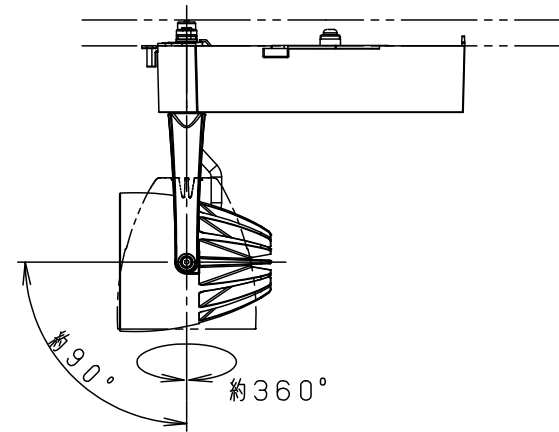

照射角度

適合オプション (別売)	
品名	品番
ディフュージョンフィルター	NNN89051
スプレッドフィルター	NNN89052

※各種フィルターの併用はできません。

器具施工時必要寸法

回転レバー操作時は上記のような空間が必要です

(使用上のご注意)

- ・調光器と組合わせて使用しないでください。
- ・スポットベース (DH0214, DH0224) には取り付けできません。
- ・100V配線ダクト、アース付配線ダクトではパイプ吊りハンガーは使用できません。
- ・100V配線ダクト、アース付配線ダクトの取付用木ネジの位置には取付けできません。
- ・LEDにはバラツキがあるため、同一品番でも商品ごとに発光色、明るさが異なる場合があります。予めご了承ください。
- ・照射距離が近い時や照射面によって、光ムラが気になる場合があります。予めご了承ください。
- ・電源の特性上、同一品番でも、始動時間に差が生じる場合があります。

<適合ダクト>

ダクト名称	代表品番
100V配線ダクト	DH0211 等
アース付配線ダクト	DH0211EK 等

定格電圧	入力電流	消費電力
AC100V	0.28A	26.5W
ホワイト マンセル N9.5		
器具光束	3250lm	
LED	温白色 (3500K Ra85)	
配光	広角タイプ (35°)	
器具質量	1.2kg	

特記事項		
5	固定バネ	SWB (t1.2) ブラックつや消し
4	電源ボックス	アルミダイカスト ホワイト半つや消し ポリエステル粉体塗装
3	アーム	アルミダイカスト ホワイト半つや消し ポリエステル粉体塗装
2	レンズ	アクリル 透明
1	本体	アルミダイカスト ホワイト半つや消し ポリエステル粉体塗装

部品番	部品名	材質・素材厚	備考
品番 NNN06082W			
図番 NNN06082W-K1		三橋池田	
単位: mm		第三角法	

パナソニック株式会社