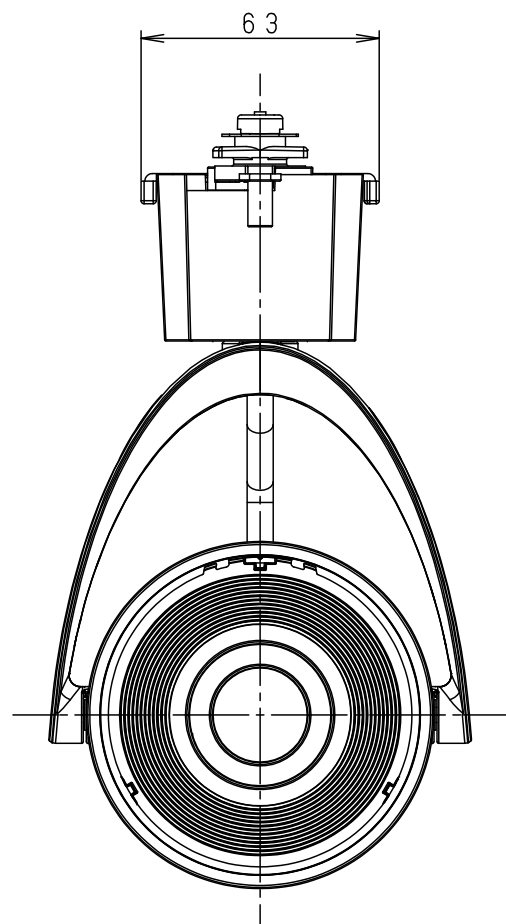

照射角度

適合オプション (別売)	
品名	品番
ディフュージョンフィルター	NNN89051
スプレッドフィルター	NNN89052

※各種フィルターの併用はできません。

器具施工時必要寸法

回転レバー操作時は上記のような空間が必要です

(使用上のご注意)

- ・調光器と組合わせて使用しないでください。
- ・スポットベース (DH0214, DH0224) には取り付けできません。
- ・100V配線ダクト、アース付配線ダクトではパイプ吊りハンガーは使用できません。
- ・100V配線ダクト、アース付配線ダクトの取付用木ネジの位置には取付けできません。
- ・LEDにはバラツキがあるため、同一品番でも商品ごとに発光色、明るさが異なる場合があります。予めご了承ください。
- ・照射距離が近い時や照射面によって、光ムラが気になる場合があります。予めご了承ください。
- ・電源の特性上、同一品番でも、始動時間に差が生じる場合があります。

<適合ダクト>

ダクト名称	代表品番
100V配線ダクト	DH0211 等
アース付配線ダクト	DH0211EK 等

定格電圧	入力電流	消費電力
AC100V	0.28A	26.5W
ホワイト マンセル N9.5		
器具光束	3250lm	
LED	温白色 (3500K Ra85)	
配光	広角タイプ (35°)	
器具質量	1.2kg	

特記事項		
5	固定バネ	SWB (t1.2) ブラックつや消し
4	電源ボックス	アルミダイカスト ホワイト半つや消し ポリエステル粉体塗装
3	アーム	アルミダイカスト ホワイト半つや消し ポリエステル粉体塗装
2	レンズ	アクリル 透明
1	本体	アルミダイカスト ホワイト半つや消し ポリエステル粉体塗装

部品番	部品名	材質・素材厚	備考
品番 NNN06082W			
図番 NNN06082W-K1		三橋池田	
単位: mm		第三角法	

パナソニック株式会社