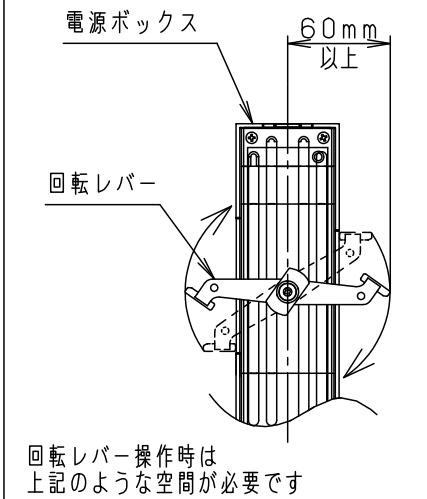

⚠ 注意：商品には寿命があります。詳細はCLX2021HAをご参照ください。

グリーン購入法適合

⚠ 安全に関するご注意

- 一般屋内用器具です。屋外や水気・湿気のある場所では使用しないでください。絶縁不良による感電の原因となります。
- 配線ダクト取付専用器具です。傾斜天井、壁面、床面に取り付けられた配線ダクトには取付けないでください。指定外取付は、火災・落下の原因となります。
- 器具と被照射面は30cm以上離してください。被照射面の温度上昇による変色の原因となります。
- LEDを直視しないでください。目の痛みの原因になることがあります。

照射角度

適合オプション (別売)	
品名	品番
ディフュージョンフィルター	NNN89051
スプレッドフィルター	NNN89052

※各種フィルターの併用はできません。

器具施工時必要寸法

回転レバー操作時は上記のような空間が必要です

(使用上のご注意)

- ・調光器と組合わせて使用しないでください。
- ・スポットベース (DH0214, DH0224) には取り付けできません。
- ・100V配線ダクト、アース付配線ダクトではパイプ吊りハンガーは使用できません。
- ・100V配線ダクト、アース付配線ダクトの取付用木ネジの位置には取付けできません。
- ・LEDにはバラツキがあるため、同一品番でも商品ごとに発光色、明るさが異なる場合があります。予めご了承ください。
- ・照射距離が近い時や照射面によって、光ムラが気になる場合があります。予めご了承ください。
- ・電源の特性上、同一品番でも、始動時間に差が生じる場合があります。

<適合ダクト>

ダクト名称	代表品番
100V配線ダクト	DH0211 等
アース付配線ダクト	DH0211EK 等

定格電圧	入力電流	消費電力
AC100V	0.28A	26.5W
ホワイト マンセル N9.5		
器具光束	3250lm	
LED	温白色 (3500K Ra85)	
配光	広角タイプ (35°)	
器具質量	1.2kg	

特記事項		
5	固定バネ	SWB (t1.2) ブラックつや消し
4	電源ボックス	アルミダイカスト ホワイト半つや消し ポリエステル粉体塗装
3	アーム	アルミダイカスト ホワイト半つや消し ポリエステル粉体塗装
2	レンズ	アクリル 透明
1	本体	アルミダイカスト ホワイト半つや消し ポリエステル粉体塗装

部品番	部品名	材質・素材厚	備考
品番 NNN06082W			
図番 NNN06082W-K1		三橋池田	
単位: mm		第三角法	

パナソニック株式会社