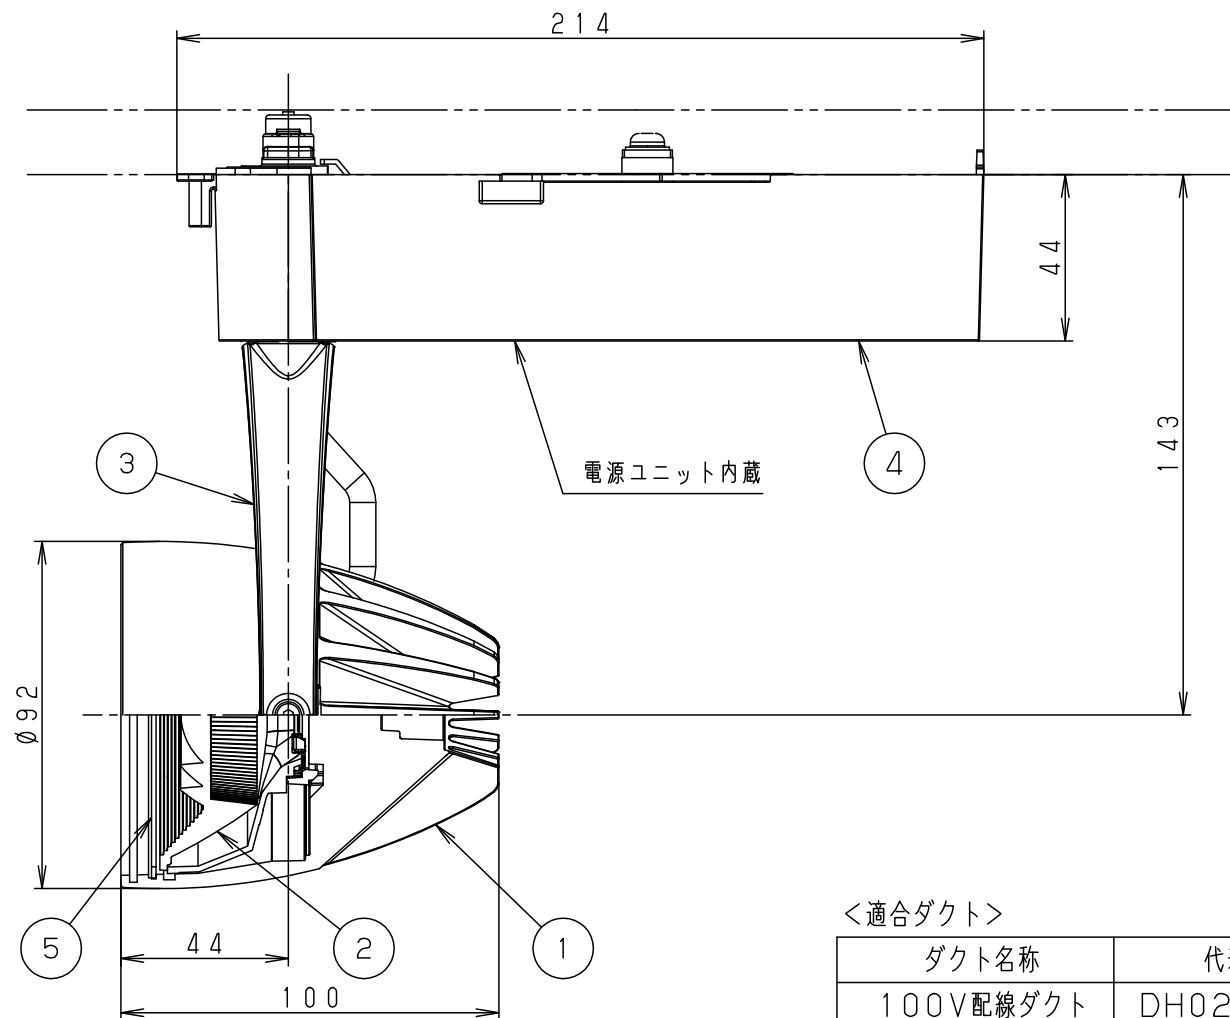

照射角度

適合オプション (別売)	
品名	品番
ディフュージョンフィルター	NNN89051
スプレッドフィルター	NNN89052

※各種フィルターの併用はできません。

器具施工時必要寸法

回転レバー操作時は上記のような空間が必要です

(使用上のご注意)

- ・調光器と組合わせて使用しないでください。
- ・スポットベース (DH0214, DH0224) には取付けできません。
- ・100V配線ダクト、アース付配線ダクトではパイプ吊りハンガーは使用できません。
- ・100V配線ダクト、アース付配線ダクトの取付用木ネジの位置には取付けできません。
- ・LEDにはバラツキがあるため、同一品番でも商品ごとに発光色、明るさが異なる場合があります。予めご了承ください。
- ・照射距離が近い時や照射面によって、光ムラが気になる場合があります。予めご了承ください。
- ・電源の特性上、同一品番でも、始動時間に差が生じる場合があります。

<適合ダクト>

ダクト名称	代表品番
100V配線ダクト	DH0211 等
アース付配線ダクト	DH0211EK 等

定格電圧	入力電流	消費電力
AC100V	0.28A	26.5W
ホワイト マンセル N9.5		
器具光束	3140lm	
LED	電球色 (3000K Ra85)	
配光	広角タイプ (35°)	
器具質量	1.2kg	

特記事項		
5	固定バネ	SWB (t1.2) ブラックつや消し
4	電源ボックス	アルミダイカスト ホワイト半つや消し ポリエステル粉体塗装
3	アーム	アルミダイカスト ホワイト半つや消し ポリエステル粉体塗装
2	レンズ	アクリル 透明
1	本体	アルミダイカスト ホワイト半つや消し ポリエステル粉体塗装

部品番	部品名	材質・素材厚	備考
品番 NNN06083W			
図番 NNN06083W-K1		三橋池田	
単位: mm		第三角法	

パナソニック株式会社