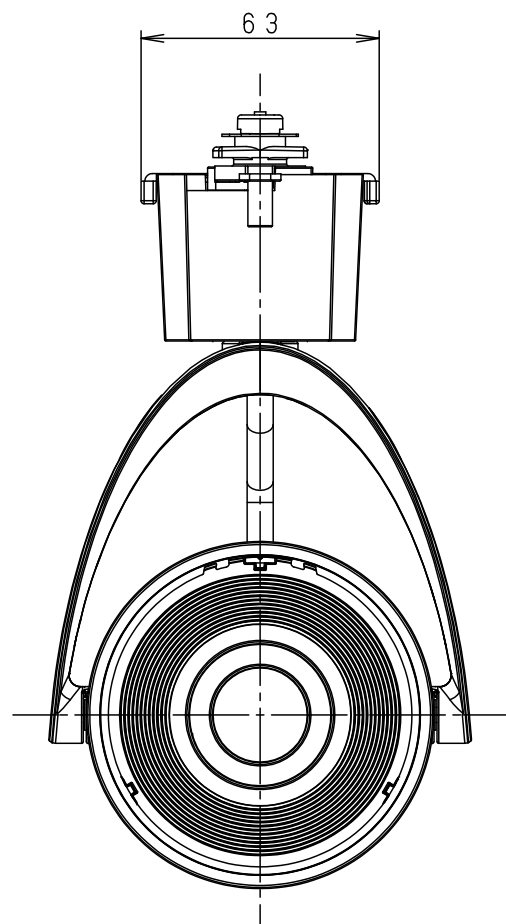

照射角度

適合オプション (別売)	
品名	品番
ディフュージョンフィルター	NNN89051
スプレッドフィルター	NNN89052

※各種フィルターの併用はできません。

器具施工時必要寸法

回転レバー操作時は上記のような空間が必要です

(使用上のご注意)

- ・調光器と組合わせて使用しないでください。
- ・スポットベース (DH0214, DH0224) には取付けできません。
- ・100V配線ダクト、アース付配線ダクトではパイプ吊りハンガーは使用できません。
- ・100V配線ダクト、アース付配線ダクトの取付用木ネジの位置には取付けできません。
- ・LEDにはバラツキがあるため、同一品番でも商品ごとに発光色、明るさが異なる場合があります。予めご了承ください。
- ・照射距離が近い時や照射面によって、光ムラが気になる場合があります。予めご了承ください。
- ・電源の特性上、同一品番でも、始動時間に差が生じる場合があります。

<適合ダクト>

ダクト名称	代表品番
100V配線ダクト	DH0211 等
アース付配線ダクト	DH0211EK 等

定格電圧	入力電流	消費電力
AC100V	0.28A	26.5W
ホワイト マンセル N9.5		
器具光束	3140lm	
LED	電球色 (3000K Ra85)	
配光	広角タイプ (35°)	
器具質量	1.2kg	

特記事項		
5	固定バネ	SWB (t1.2) ブラックつや消し
4	電源ボックス	アルミダイカスト ホワイト半つや消し ポリエステル粉体塗装
3	アーム	アルミダイカスト ホワイト半つや消し ポリエステル粉体塗装
2	レンズ	アクリル 透明
1	本体	アルミダイカスト ホワイト半つや消し ポリエステル粉体塗装

部品番	部品名	材質・素材厚	備考
品番 NNN06083W			
図番 NNN06083W-K1		三橋池田	
単位: mm		第三角法	

パナソニック株式会社