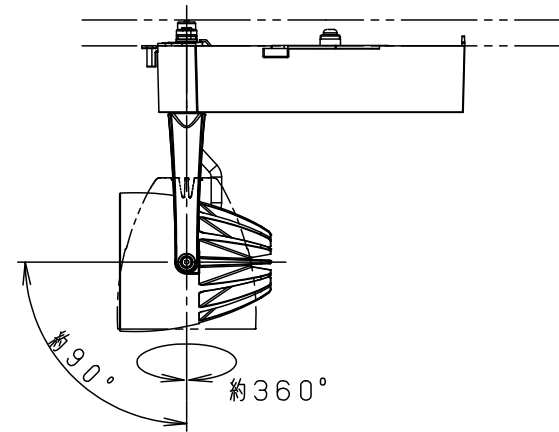

照射角度

適合オプション (別売)	
品名	品番
ディフュージョンフィルター	NNN89051
スプレッドフィルター	NNN89052

※各種フィルターの併用はできません。

器具施工時必要寸法

回転レバー操作時は上記のような空間が必要です

(使用上のご注意)

- ・調光器と組合わせて使用しないでください。
- ・スポットベース (DH0214, DH0224) には取付けできません。
- ・100V配線ダクト、アース付配線ダクトではパイプ吊りハンガーは使用できません。
- ・100V配線ダクト、アース付配線ダクトの取付用木ネジの位置には取付けできません。
- ・LEDにはバラツキがあるため、同一品番でも商品ごとに発光色、明るさが異なる場合があります。予めご了承ください。
- ・照射距離が近い時や照射面によって、光ムラが気になる場合があります。予めご了承ください。
- ・電源の特性上、同一品番でも、始動時間に差が生じる場合があります。

<適合ダクト>

ダクト名称	代表品番
100V配線ダクト	DH0211 等
アース付配線ダクト	DH0211EK 等

定格電圧	入力電流	消費電力
AC100V	0.28A	26.5W
ホワイト マンセル N9.5		
器具光束	3140lm	
LED	電球色 (3000K Ra85)	
配光	広角タイプ (35°)	
器具質量	1.2kg	

特記事項		
5	固定バネ	SWB (t1.2) ブラックつや消し
4	電源ボックス	アルミダイカスト ホワイト半つや消し ポリエステル粉体塗装
3	アーム	アルミダイカスト ホワイト半つや消し ポリエステル粉体塗装
2	レンズ	アクリル 透明
1	本体	アルミダイカスト ホワイト半つや消し ポリエステル粉体塗装

部品番	部品名	材質・素材厚	備考
品番 NNN06083W			
図番 NNN06083W-K1		三橋池田	
単位: mm		第三角法	

パナソニック株式会社