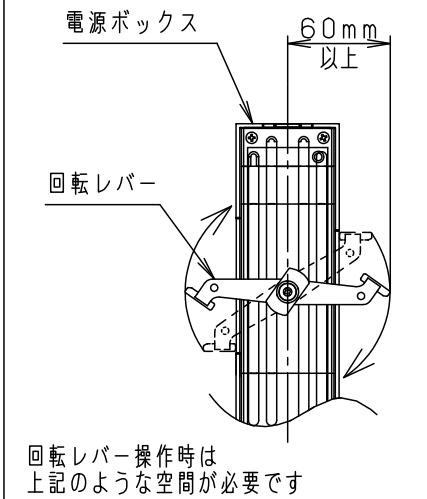

⚠ 注意：商品には寿命があります。詳細はCLX2021HAをご参照ください。

グリーン購入法適合

⚠ 安全に関するご注意

- 一般屋内用器具です。屋外や水気・湿気のある場所では使用しないでください。絶縁不良による感電の原因となります。
- 配線ダクト取付専用器具です。傾斜天井、壁面、床面に取付けた配線ダクトには取付けしないでください。指定外取付は、火災・落下の原因となります。
- 器具と被照射面は30cm以上離してください。被照射面の温度上昇による変色の原因となります。
- LEDを直視しないでください。目の痛みの原因になることがあります。

照射角度

適合オプション (別売)	
品名	品番
ディフュージョンフィルター	NNN89051
スプレッドフィルター	NNN89052

※各種フィルターの併用はできません。

器具施工時必要寸法

回転レバー操作時は上記のような空間が必要です

(使用上のご注意)

- ・調光器と組合わせて使用しないでください。
- ・スポットベース (DH0214, DH0224) には取付けできません。
- ・100V配線ダクト、アース付配線ダクトではパイプ吊りハンガーは使用できません。
- ・100V配線ダクト、アース付配線ダクトの取付用木ネジの位置には取付けできません。
- ・LEDにはバラツキがあるため、同一品番でも商品ごとに発光色、明るさが異なる場合があります。予めご了承ください。
- ・照射距離が近い時や照射面によって、光ムラが気になる場合があります。予めご了承ください。
- ・電源の特性上、同一品番でも、始動時間に差が生じる場合があります。

<適合ダクト>

ダクト名称	代表品番
100V配線ダクト	DH0211 等
アース付配線ダクト	DH0211EK 等

定格電圧	入力電流	消費電力
AC100V	0.28A	26.5W
ホワイト マンセル N9.5		
器具光束	3140lm	
LED	電球色 (3000K Ra85)	
配光	広角タイプ (35°)	
器具質量	1.2kg	

特記事項		
5	固定バネ	SWB (t1.2) ブラックつや消し
4	電源ボックス	アルミダイカスト ホワイト半つや消し ポリエステル粉体塗装
3	アーム	アルミダイカスト ホワイト半つや消し ポリエステル粉体塗装
2	レンズ	アクリル 透明
1	本体	アルミダイカスト ホワイト半つや消し ポリエステル粉体塗装

部品番	部品名	材質・素材厚	備考
品番 NNN06083W			
図番 NNN06083W-K1		三橋池田	
単位: mm		第三角法	

パナソニック株式会社