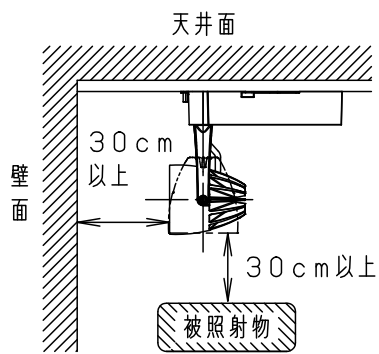

⚠ 注意：商品には寿命があります。詳細はCLX2021HAをご参照ください。

グリーン購入法適合

⚠ 安全に関するご注意

- 一般屋内用器具です。屋外や水気・湿気のある場所では使用しないでください。絶縁不良による感電の原因となります。
- 配線ダクト取付専用器具です。傾斜天井、壁面、床面に取付けた配線ダクトには取付けしないでください。指定外取付は、火災・落下の原因となります。
- 器具と被照射面は30cm以上離してください。被照射面の温度上昇による変色の原因となります。
- LEDを直視しないでください。目の痛みの原因になることがあります。

照射角度

適合オプション (別売)	
品名	品番
ディフュージョンフィルター	NNN89051
スプレッドフィルター	NNN89052

※各種フィルターの併用はできません。

器具施工時必要寸法

回転レバー操作時は上記のような空間が必要です

(使用上のご注意)

- ・調光器と組合わせて使用しないでください。
- ・スポットベース (DH0214, DH0224) には取付けできません。
- ・100V配線ダクト、アース付配線ダクトではパイプ吊りハンガーは使用できません。
- ・100V配線ダクト、アース付配線ダクトの取付用木ネジの位置には取付けできません。
- ・LEDにはバラツキがあるため、同一品番でも商品ごとに発光色、明るさが異なる場合があります。予めご了承ください。
- ・照射距離が近い時や照射面によって、光ムラが気になる場合があります。予めご了承ください。
- ・電源の特性上、同一品番でも、始動時間に差が生じる場合があります。

<適合ダクト>

ダクト名称	代表品番
100V配線ダクト	DH0211 等
アース付配線ダクト	DH0211EK 等

定格電圧	入力電流	消費電力
AC100V	0.28A	26.5W
ホワイト マンセル N9.5		
器具光束	3140lm	
LED	電球色 (3000K Ra85)	
配光	広角タイプ (35°)	
器具質量	1.2kg	

特記事項		
5	固定バネ	SWB (t1.2) ブラックつや消し
4	電源ボックス	アルミダイカスト ホワイト半つや消し ポリエステル粉体塗装
3	アーム	アルミダイカスト ホワイト半つや消し ポリエステル粉体塗装
2	レンズ	アクリル 透明
1	本体	アルミダイカスト ホワイト半つや消し ポリエステル粉体塗装

部品番	部品名	材質・素材厚	備考
品番 NNN06083W			
図番 NNN06083W-K1		三橋池田	
単位: mm		第三角法	

パナソニック株式会社