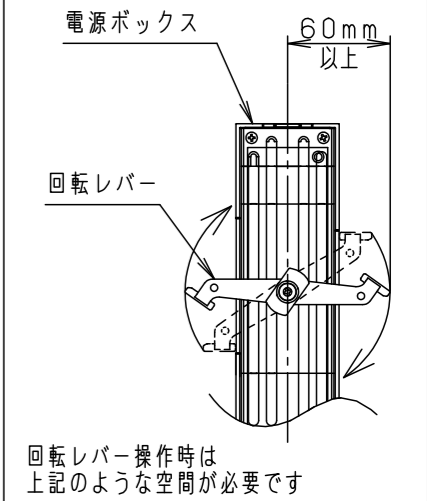

⚠ 注意：商品には寿命があります。詳細はCLX2021HAをご参照ください。

グリーン購入法適合

⚠ 安全に関するご注意

- 一般屋内用器具です。屋外や水気・湿気のある場所では使用しないでください。絶縁不良による感電の原因となります。
- 配線ダクト取付専用器具です。傾斜天井、壁面、床面に取付けた配線ダクトには取付けしないでください。指定外取付は、火災・落下の原因となります。
- 器具と被照射面は30cm以上離してください。被照射面の温度上昇による変色の原因となります。
- LEDを直視しないでください。目の痛みの原因になることがあります。

照射角度

器具施工時必要寸法

(使用上のご注意)

- ・調光器と組合わせて使用しないでください。
- ・スポットベース (DH0214, DH0224) には取付けできません。
- ・100V配線ダクト、アース付配線ダクトではパイプ吊りハンガーは使用できません。
- ・100V配線ダクト、アース付配線ダクトの取付用木ネジの位置には取付けできません。
- ・LEDにはバラツキがあるため、同一品番でも商品ごとに発光色、明るさが異なる場合があります。予めご了承ください。
- ・照射距離が近い時や照射面によって、光ムラが気になる場合があります。予めご了承ください。
- ・電源の特性上、同一品番でも、始動時間に差が生じる場合があります。
- ・この照明器具は生鮮食品照射用です。壁面などへ照射した場合、器具ごとの発光色バラつきが目立つことがあります。

<適合ダクト>

ダクト名称	代表品番
100V配線ダクト	DH0211 等
アース付配線ダクト	DH0211EK 等

定格電圧	入力電流	消費電力
AC100V	0.24A	22.4W
ブラック マンセル N1		
器具光束	2110lm	
LED	彩光色(3500K) 温白色	
配光	中角タイプ(20°)	
器具質量	1.3kg	

特記事項		
5	透過セード	アクリル 透明
4	電源ボックス	アルミダイカスト ブラックアツや消しポリエステル粉体塗装
3	アーム	アルミダイカスト ブラックアツや消しポリエステル粉体塗装
2	レンズ	アクリル 透明
1	本体	アルミダイカスト ブラックアツや消しポリエステル粉体塗装

部品番	部品名	材質・素材厚	備考
品番	NSN05077B		
図番	NSN05077B-K1	三橋池田	輪本
単位: mm	第三角法		

パナソニック株式会社