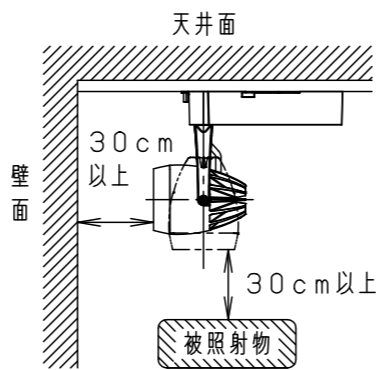

⚠ 注意：商品には寿命があります。詳細はCLX2021HAをご参照ください。

グリーン購入法適合

⚠ 安全に関するご注意

- 一般屋内用器具です。屋外や水気・湿気のある場所では使用しないでください。絶縁不良による感電の原因となります。
- 配線ダクト取付専用器具です。傾斜天井、壁面、床面に取付けた配線ダクトには取付けしないでください。指定外取付は、火災・落下の原因となります。
- 器具と被照射面は30cm以上離してください。被照射面の温度上昇による変色の原因となります。
- LEDを直視しないでください。目の痛みの原因になることがあります。

照射角度

器具施工時必要寸法

(使用上のご注意)

- ・調光器と組合わせて使用しないでください。
- ・スポットベース (DH0214, DH0224) には取付けできません。
- ・100V配線ダクト、アース付配線ダクトではパイプ吊りハンガーは使用できません。
- ・100V配線ダクト、アース付配線ダクトの取付用木ネジの位置には取付けできません。
- ・LEDにはバラツキがあるため、同一品番でも商品ごとに発光色、明るさが異なる場合があります。予めご了承ください。
- ・照射距離が近い時や照射面によって、光ムラが気になる場合があります。予めご了承ください。
- ・電源の特性上、同一品番でも、始動時間に差が生じる場合があります。
- ・この照明器具は生鮮食品照射用です。壁面などへ照射した場合、器具ごとの発光色バラつきが目立つことがあります。

部品番	部品名	材質・素材厚	備考
品番	NSN05077B		
図番	NSN05077B-K1	三橋池田	輪本
単位: mm	第三角法		

パナソニック株式会社