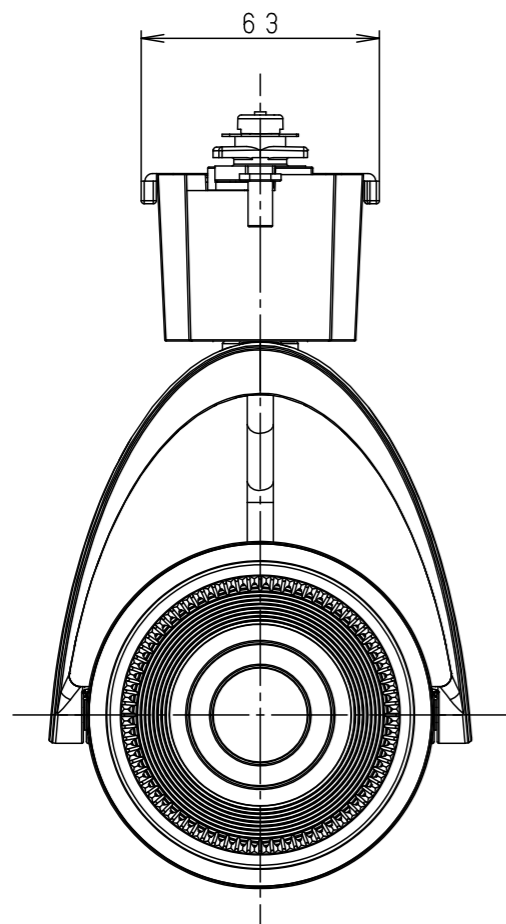

照射角度

器具施工時必要寸法

(使用上のご注意)

- ・調光器と組合わせて使用しないでください。
- ・スポットベース (DH0214, DH0224) には取付けできません。
- ・100V配線ダクト、アース付配線ダクトではパイプ吊りハンガーは使用できません。
- ・100V配線ダクト、アース付配線ダクトの取付用木ネジの位置には取付けできません。
- ・LEDにはバラツキがあるため、同一品番でも商品ごとに発光色、明るさが異なる場合があります。予めご了承ください。
- ・照射距離が近い時や照射面によって、光ムラが気になる場合があります。予めご了承ください。
- ・電源の特性上、同一品番でも、始動時間に差が生じる場合があります。
- ・この照明器具は生鮮食品照射用です。壁面などへ照射した場合、器具ごとの発光色バラつきが目立つことがあります。

<適合ダクト>

ダクト名称	代表品番
100V配線ダクト	DH0211 等
アース付配線ダクト	DH0211EK 等

定格電圧	入力電流	消費電力
AC100V	0.24A	22.4W
ブラック マンセル N1		
器具光束	2110lm	
LED	彩光色(3500K) 温白色	
配光	中角タイプ(20°)	
器具質量	1.3kg	

特記事項		
5	透過セード	アクリル 透明
4	電源ボックス	アルミダイカスト ブラックアツや消しポリエステル粉体塗装
3	アーム	アルミダイカスト ブラックアツや消しポリエステル粉体塗装
2	レンズ	アクリル 透明
1	本体	アルミダイカスト ブラックアツや消しポリエステル粉体塗装

部品番	部品名	材質・素材厚	備考
品番	NSN05077B		
図番	NSN05077B-K1	三橋池田	輪本
単位: mm	第三角法		

パナソニック株式会社