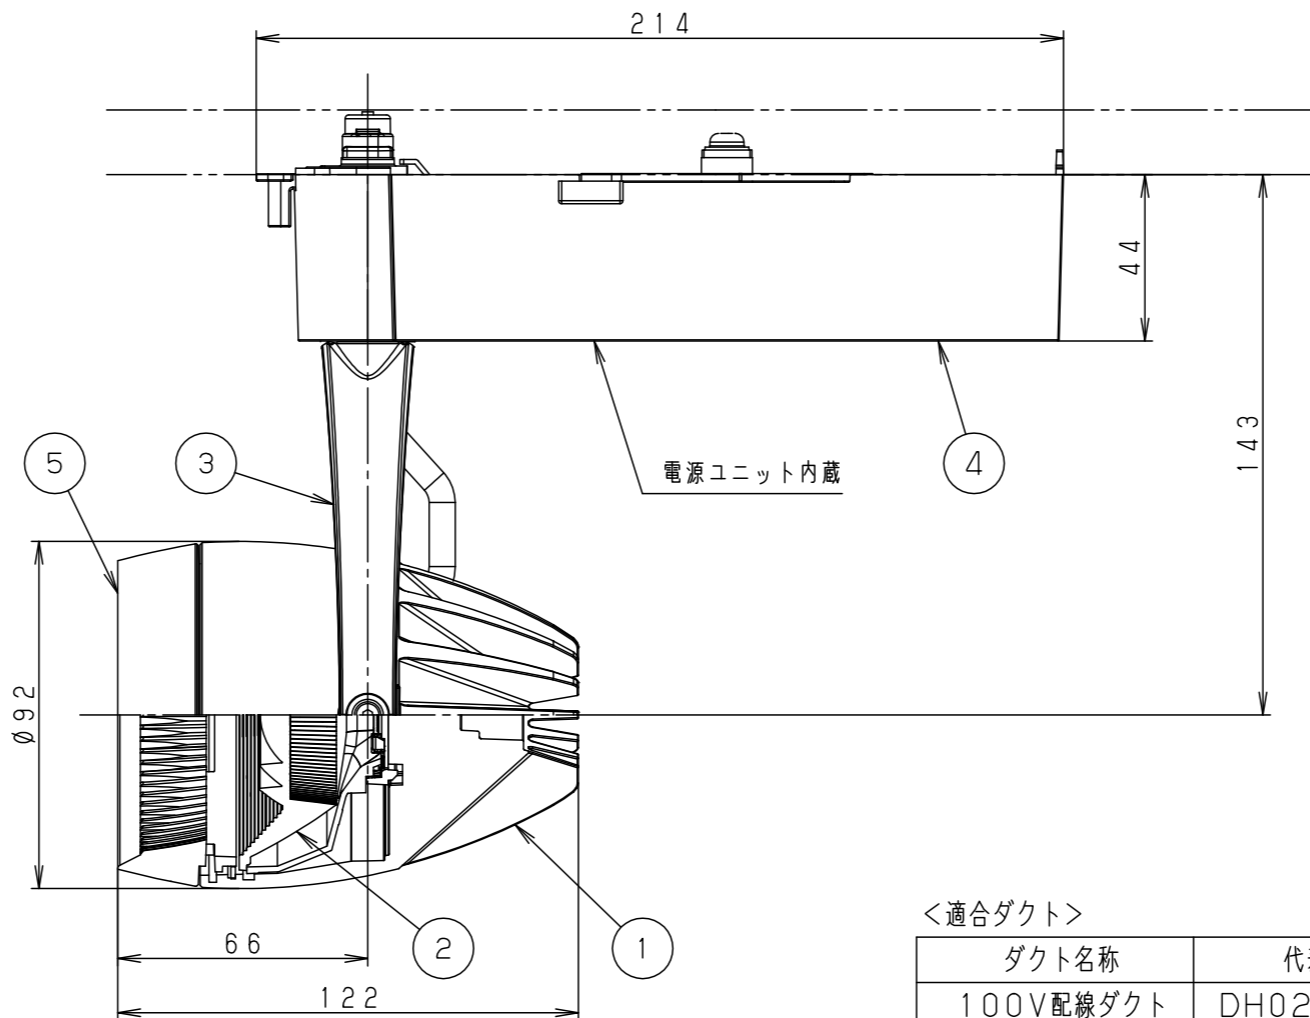

照射角度

器具施工時必要寸法

(使用上のご注意)

- ・調光器と組合わせて使用しないでください。
- ・スポットベース (DH0214, DH0224) には取付けできません。
- ・100V配線ダクト、アース付配線ダクトではパイプ吊りハンガーは使用できません。
- ・100V配線ダクト、アース付配線ダクトの取付用木ネジの位置には取付けできません。
- ・LEDにはバラツキがあるため、同一品番でも商品ごとに発光色、明るさが異なる場合があります。予めご了承ください。
- ・照射距離が近い時や照射面によって、光ムラが気になる場合があります。予めご了承ください。
- ・電源の特性上、同一品番でも、始動時間に差が生じる場合があります。
- ・この照明器具は生鮮食品照射用です。壁面などへ照射した場合、器具ごとの発光色バラつきが目立つことがあります。

<適合ダクト>

ダクト名称	代表品番
100V配線ダクト	DH0211 等
アース付配線ダクト	DH0211EK 等

定格電圧	入力電流	消費電力
AC100V	0.24A	22.4W
ブラック マンセル N1		
器具光束	2110lm	
LED	彩光色(3500K) 温白色	
配光	中角タイプ(20°)	
器具質量	1.3kg	

特記事項		
5	透過セード	アクリル 透明
4	電源ボックス	アルミダイカスト ブラックアツや消しポリエステル粉体塗装
3	アーム	アルミダイカスト ブラックアツや消しポリエステル粉体塗装
2	レンズ	アクリル 透明
1	本体	アルミダイカスト ブラックアツや消しポリエステル粉体塗装

部品番	部品名	材質・素材厚	備考
品番	NSN05077B		
図番	NSN05077B-K1	三橋池田	輪本
単位: mm	第三角法		

パナソニック株式会社