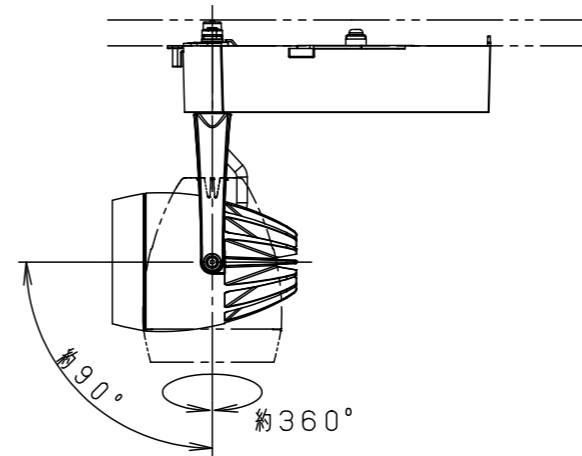

照射角度

器具施工時必要寸法

(使用上のご注意)

- ・調光器と組合わせて使用しないでください。
- ・スポットベース (DH0214, DH0224) には取付けできません。
- ・100V配線ダクト、アース付配線ダクトではパイプ吊りハンガーは使用できません。
- ・100V配線ダクト、アース付配線ダクトの取付用木ネジの位置には取付けできません。
- ・LEDにはバラツキがあるため、同一品番でも商品ごとに発光色、明るさが異なる場合があります。予めご了承ください。
- ・照射距離が近い時や照射面によって、光ムラが気になる場合があります。予めご了承ください。
- ・電源の特性上、同一品番でも、始動時間に差が生じる場合があります。
- ・この照明器具は生鮮食品照射用です。壁面などへ照射した場合、器具ごとの発光色バラつきが目立つことがあります。

部品番	部品名	材質・素材厚	備考
品番	NSN05077B		
図番	NSN05077B-K1	三橋池田	輪本
単位: mm	第三角法		

パナソニック株式会社