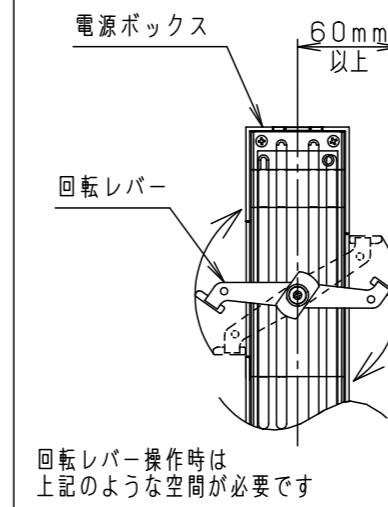

(使用上のご注意)

- 調光器と合わせて使用しないでください。
- スポットベース (DH0214, DH0224) には取り付けできません。
- 100V配線ダクト、アース付配線ダクトではパイプ吊りハンガーは使用できません。
- 100V配線ダクト、アース付配線ダクトの取付用木ネジの位置には取付けできません。
- LEDにはバラツキがあるため、同一品番でも商品ごとに発光色、明るさが異なる場合があります。予めご了承ください。
- 配光調整機能付きです。出荷時は中角(17°)設定になっていますので、変更する場合は、灯具先端部のローターを回して配光調整してください。
- 振動のある場所では使用しないでください。配光が変化する原因となります。
- 電源の特性上、同一品番でも、始動時間に差が生じる場合があります。

照射角度

ローター部詳細

器具施工時必要寸法

<適合ダクト>

ダクト名称	代表品番
100V配線ダクト	DH0211 等
アース付配線ダクト	DH0211EK 等

適合オプション (別売)	
品名	品番
拡散フィルター	NTS91026
ディフュージョンフィルター	NTS91031
スプレッドフィルター	NTS91033
グレアカットフード	NTS91029B
グレアカットフード	NTS91029W

※各種フィルターの併用はできません。

配光	器具光束
狭角タイプ (14°)	985lm
*中角タイプ (17°)	1170lm
中角タイプ (21°)	1330lm
広角タイプ (34°)	1445lm

※出荷時設定

定格電圧	入力電流	消費電力
AC100V	0.20A	19.4W
ホワイト マンセル N9.5		

器具光束	別表参照
LED	白色 (4000K Ra95) 美光色
配光	狭角タイプ (14°) ~ 広角タイプ (34°)
器具質量	1.4kg