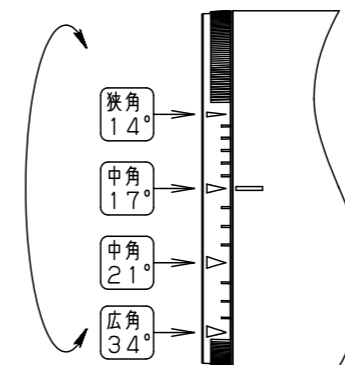

(使用上のご注意)

- 調光器と合わせて使用しないでください。
- スポットベース (DH0214, DH0224) には取り付けできません。
- 100V配線ダクト、アース付配線ダクトではパイプ吊りハンガーは使用できません。
- 100V配線ダクト、アース付配線ダクトの取付用木ネジの位置には取付けできません。
- LEDにはバラツキがあるため、同一品番でも商品ごとに発光色、明るさが異なる場合があります。予めご了承ください。
- 配光調整機能付きです。出荷時は中角(17°)設定になっていますので、変更する場合は、灯具先端部のローターを回して配光調整してください。
- 振動のある場所では使用しないでください。配光が変化する原因となります。
- 電源の特性上、同一品番でも、始動時間に差が生じる場合があります。

照射角度

ローター部詳細

器具施工時必要寸法

<適合ダクト>

ダクト名称	代表品番
100V配線ダクト	DH0211 等
アース付配線ダクト	DH0211EK 等

適合オプション (別売)	
品名	品番
拡散フィルター	NTS91026
ディフュージョンフィルター	NTS91031
スプレッドフィルター	NTS91033
グレアカットフード	NTS91029B
グレアカットフード	NTS91029W

※各種フィルターの併用はできません。

配光	器具光束
狭角タイプ (14°)	985lm
*中角タイプ (17°)	1170lm
中角タイプ (21°)	1330lm
広角タイプ (34°)	1445lm

※出荷時設定

定格電圧	入力電流	消費電力
AC100V	0.20A	19.4W
ホワイト マンセル N9.5		

器具光束	別表参照
LED	白色 (4000K Ra95) 美光色
配光	狭角タイプ (14°) ~ 広角タイプ (34°)
器具質量	1.4kg