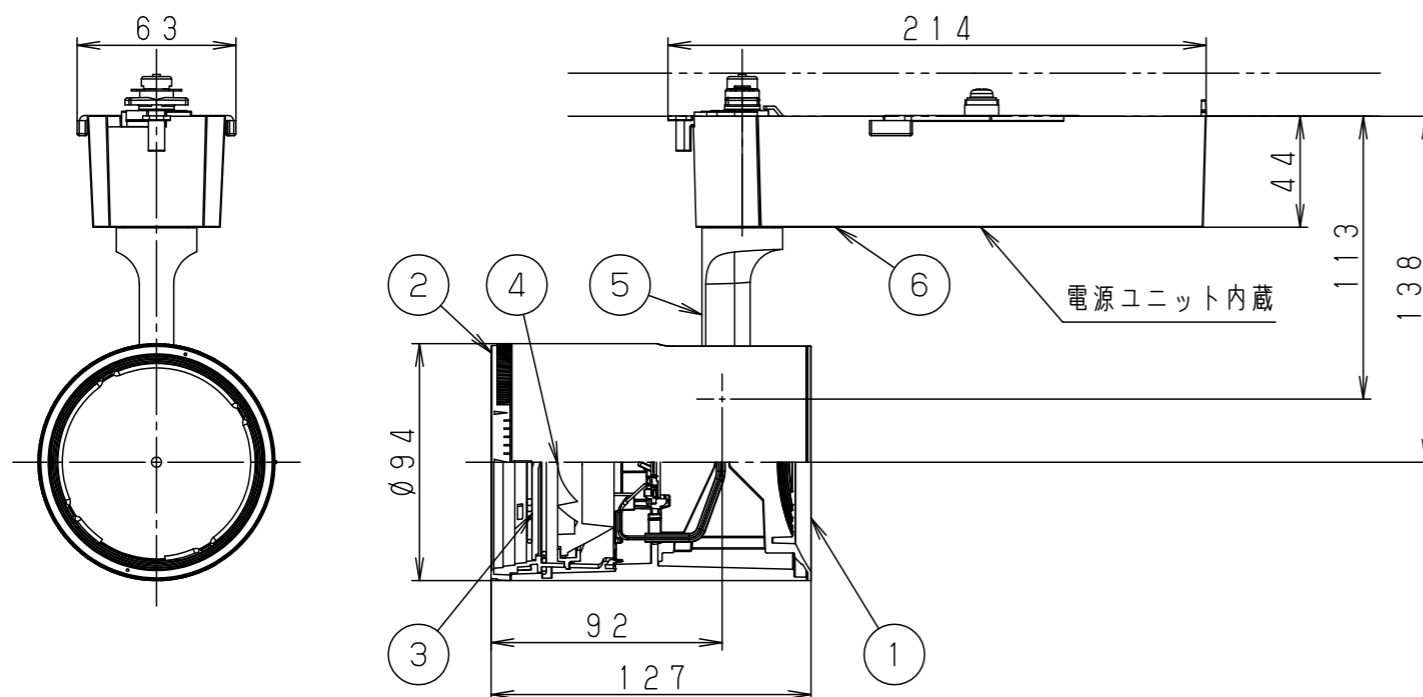

(使用上のご注意)

- 調光器と合わせて使用しないでください。
- スポットベース (DH0214, DH0224) には取り付けできません。
- 100V配線ダクト、アース付配線ダクトではパイプ吊りハンガーは使用できません。
- 100V配線ダクト、アース付配線ダクトの取付用木ネジの位置には取付けできません。
- LEDにはバラツキがあるため、同一品番でも商品ごとに発光色、明るさが異なる場合があります。予めご了承ください。
- 配光調整機能付きです。出荷時は中角(17°)設定になっていますので、変更する場合は、灯具先端部のローターを回して配光調整してください。
- 振動のある場所では使用しないでください。配光が変化する原因となります。
- 電源の特性上、同一品番でも、始動時間に差が生じる場合があります。

配光	器具光束
狭角タイプ (14°)	985lm
*中角タイプ (17°)	1170lm
中角タイプ (21°)	1330lm
広角タイプ (34°)	1445lm

※出荷時設定

定格電圧	入力電流	消費電力
AC100V	0.20A	19.4W
ホワイト マンセル N9.5		

器具光束	別表参照
LED	白色 (4000K Ra95) 美光色
配光	狭角タイプ (14°) ~ 広角タイプ (34°)
器具質量	1.4kg