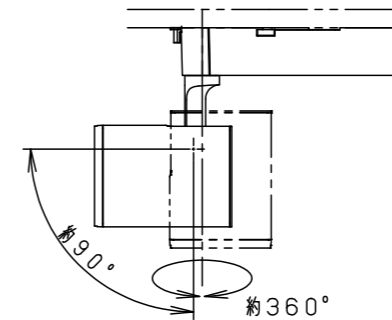

⚠ 注意：商品には寿命があります。詳細はCLX2021HAをご参照ください。

⚠ 安全に関するご注意

- 一般屋内用器具です。屋外や水気・湿気のある場所では使用しないでください。絶縁不良による感電の原因となります。
- 配線ダクト取付専用器具です。傾斜天井、壁面、床面に取付けた配線ダクトには取付けしないでください。指定外取付は、火災・落下原因となります。
- 器具と被照射面は30cm以上離してください。被照射面の温度上昇による変色の原因となります。
- LEDを直視しないでください。目の痛みの原因になることがあります。

(使用上のご注意)

- 調光器と合わせて使用しないでください。
- スポットベース (DH0214, DH0224) には取り付けできません。
- 100V配線ダクト、アース付配線ダクトではパイプ吊りハンガーは使用できません。
- 100V配線ダクト、アース付配線ダクトの取付用木ネジの位置には取付けできません。
- LEDにはバラツキがあるため、同一品番でも商品ごとに発光色、明るさが異なる場合があります。予めご了承ください。
- 配光調整機能付きです。出荷時は中角(17°)設定になっていますので、変更する場合は、灯具先端部のローターを回して配光調整してください。
- 振動のある場所では使用しないでください。配光が変化する原因となります。
- 電源の特性上、同一品番でも、始動時間に差が生じる場合があります。

照射角度

ローター部詳細

器具施工時必要寸法

<適合ダクト>

ダクト名称	代表品番
100V配線ダクト	DH0211 等
アース付配線ダクト	DH0211EK 等

適合オプション (別売)	
品名	品番
拡散フィルター	NTS91026
ディフュージョンフィルター	NTS91031
スプレッドフィルター	NTS91033
グレアカットフード	NTS91029B
グレアカットフード	NTS91029W

※各種フィルターの併用はできません。

配光	器具光束
狭角タイプ (14°)	985lm
*中角タイプ (17°)	1170lm
中角タイプ (21°)	1330lm
広角タイプ (34°)	1445lm

※出荷時設定

定格電圧	入力電流	消費電力
AC100V	0.20A	19.4W
ホワイト マンセル N9.5		

器具光束	別表参照
LED	白色 (4000K Ra95) 美光色
配光	狭角タイプ (14°) ~ 広角タイプ (34°)
器具質量	1.4kg

特記事項		
6	電源ボックス	アルミダイカスト ホワイト半つや消し ポリエステル粉体塗装
5	アーム	アルミダイカスト ホワイト半つや消し ポリエステル粉体塗装
4	レンズ	シリコンゴム 透明
3	パネル	アクリル 透明
2	ローター	ポリカーボネート 外側：ホワイトつや消し 内側：ブラックつや消し
1	本体	アルミダイカスト ホワイト半つや消し ポリエステル粉体塗装

部品番	部品名	材質・素材厚	備考
品番	NTS02506WLE1		
図番	NTS02506WLE1-K3	鶴田	三池 輪田

単位：mm	第三角法

パナソニック株式会社