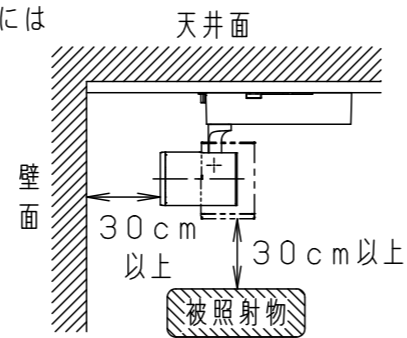

(使用上のご注意)

- 調光器と合わせて使用しないでください。
- スポットベース (DH0214, DH0224) には取り付けできません。
- 100V配線ダクト、アース付配線ダクトではパイプ吊りハンガーは使用できません。
- 100V配線ダクト、アース付配線ダクトの取付用木ネジの位置には取付けできません。
- LEDにはバラツキがあるため、同一品番でも商品ごとに発光色、明るさが異なる場合があります。予めご了承ください。
- 配光調整機能付きです。出荷時は中角(17°)設定になっていますので、変更する場合は、灯具先端部のローターを回して配光調整してください。
- 振動のある場所では使用しないでください。配光が変化する原因となります。
- 電源の特性上、同一品番でも、始動時間に差が生じる場合があります。

配光	器具光束
狭角タイプ (14°)	985lm
*中角タイプ (17°)	1170lm
中角タイプ (21°)	1330lm
広角タイプ (34°)	1445lm

※出荷時設定

定格電圧	入力電流	消費電力
AC100V	0.20A	19.4W
ホワイト マンセル N9.5		

器具光束	別表参照
LED	白色 (4000K Ra95) 美光色
配光	狭角タイプ (14°) ~ 広角タイプ (34°)
器具質量	1.4kg