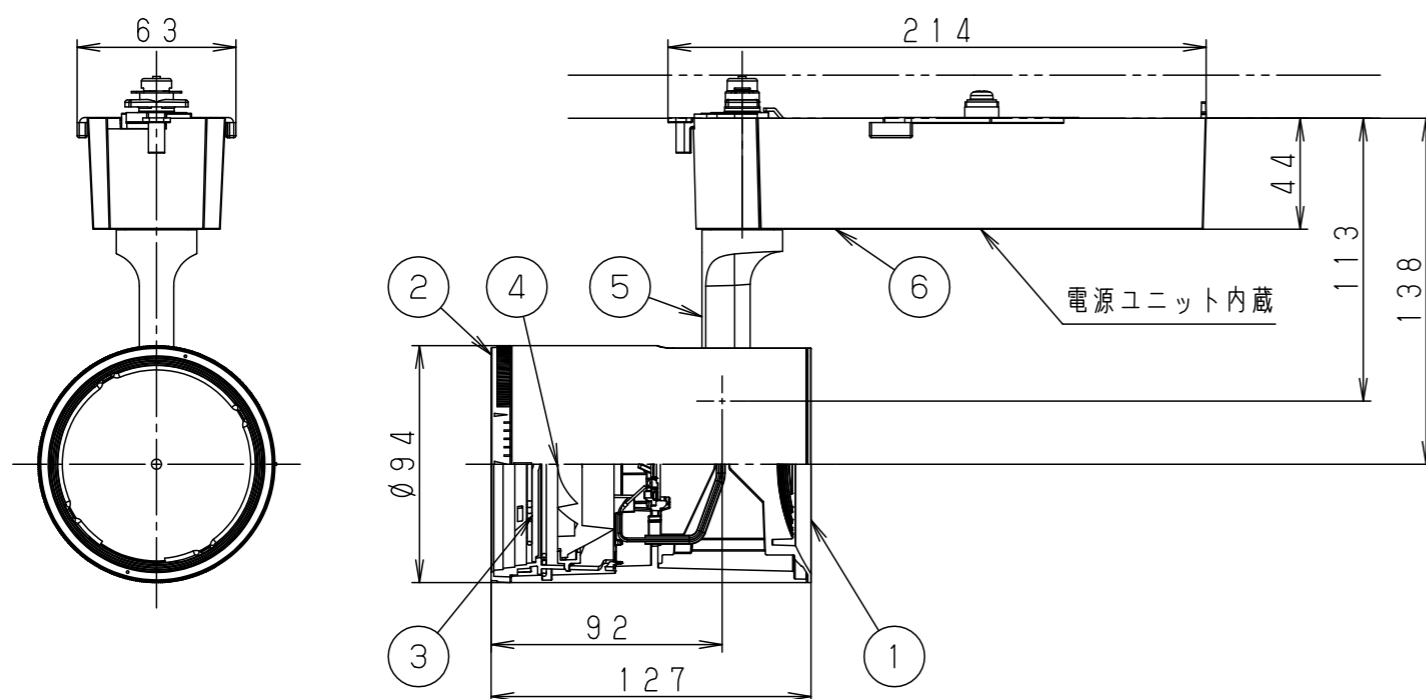

(使用上のご注意)

- 調光器と合わせて使用しないでください。
- スポットベース (DH0214, DH0224) には取付けできません。
- 100V配線ダクト、アース付配線ダクトではパイプ吊りハンガーは使用できません。
- 100V配線ダクト、アース付配線ダクトの取付用木ネジの位置には取付けできません。
- LEDにはバラツキがあるため、同一品番でも商品ごとに発光色、明るさが異なる場合があります。予めご了承ください。
- 配光調整機能付きです。出荷時は中角 (17°) 設定になっていますので、変更する場合は、灯具先端部のローターを回して配光調整してください。
- 振動のある場所では使用しないでください。配光が変化する原因となります。
- 電源の特性上、同一品番でも、始動時間に差が生じる場合があります。

配光	器具光束
狭角タイプ (14°)	965lm
*中角タイプ (17°)	1145lm
中角タイプ (21°)	1305lm
広角タイプ (34°)	1415lm

※出荷時設定

定格電圧	入力電流	消費電力
AC100V	0.20A	19.4W
ホワイト マンセル N9.5		

器具光束	別表参照
LED	温白色 (3500K Ra95) 美光色
配光	狭角タイプ (14°) ~ 広角タイプ (34°)
器具質量	1.4kg