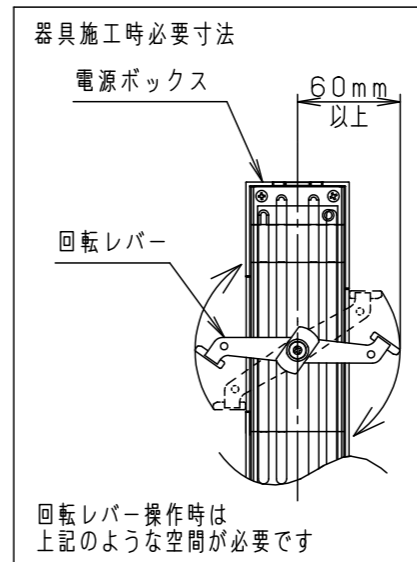

ローター部詳細

<適合ダクト>

ダクト名称	代表品番
100V配線ダクト	DH0211 等
アース付配線ダクト	DH0211EK 等

適合オプション (別売)	
品名	品番
拡散フィルター	NTS91026
ディフュージョンフィルター	NTS91031
スプレッドフィルター	NTS91033
グレアカットフード	NTS91029B
グレアカットフード	NTS91029W

※各種フィルターの併用はできません。

配光	器具光束
狭角タイプ (14°)	965lm
*中角タイプ (17°)	1145lm
中角タイプ (21°)	1305lm
広角タイプ (34°)	1415lm

※出荷時設定

定格電圧	入力電流	消費電力
AC100V	0.20A	19.4W
ホワイト マンセル N9.5		

器具光束	別表参照
LED	温白色 (3500K Ra95) 美光色
配光	狭角タイプ (14°) ~ 広角タイプ (34°)
器具質量	1.4kg

特記事項		
6	電源ボックス	アルミダイカスト ホワイト半つや消し ポリエステル粉体塗装
5	アーム	アルミダイカスト ホワイト半つや消し ポリエステル粉体塗装
4	レンズ	シリコンゴム 透明
3	パネル	アクリル 透明
2	ローター	ポリカーボネート 外側：ホワイトつや消し 内側：ブラックつや消し
1	本体	アルミダイカスト ホワイト半つや消し ポリエステル粉体塗装

部品番	部品名	材質・素材厚	備考
品番	NTS02507WLE1		
図番	NTS02507WLE1-K3	鶴田	三輪 池田

部品番	部品名	材質・素材厚	備考
品番	NTS02507WLE1		
図番	NTS02507WLE1-K3	鶴田	三輪 池田

品番	NTS02507WLE1		
図番	NTS02507WLE1-K3	鶴田	三輪 池田

品番	NTS02507WLE1		
図番	NTS02507WLE1-K3	鶴田	三輪 池田

品番	NTS02507WLE1		
図番	NTS02507WLE1-K3	鶴田	三輪 池田

パナソニック株式会社