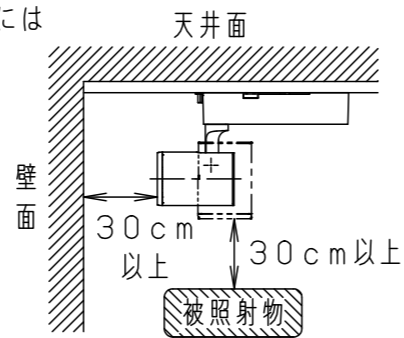

(使用上のご注意)

- 調光器と合わせて使用しないでください。
- スポットベース (DH0214, DH0224) には取付けできません。
- 100V配線ダクト、アース付配線ダクトではパイプ吊りハンガーは使用できません。
- 100V配線ダクト、アース付配線ダクトの取付用木ネジの位置には取付けできません。
- LEDにはバラツキがあるため、同一品番でも商品ごとに発光色、明るさが異なる場合があります。予めご了承ください。
- 配光調整機能付きです。出荷時は中角 (17°) 設定になっていますので、変更する場合は、灯具先端部のローターを回して配光調整してください。
- 振動のある場所では使用しないでください。配光が変化する原因となります。
- 電源の特性上、同一品番でも、始動時間に差が生じる場合があります。

配光	器具光束
狭角タイプ (14°)	965lm
*中角タイプ (17°)	1145lm
中角タイプ (21°)	1305lm
広角タイプ (34°)	1415lm

※出荷時設定

定格電圧	入力電流	消費電力
AC100V	0.20A	19.4W
ホワイト マンセル N9.5		

器具光束	別表参照
LED	温白色 (3500K Ra95) 美光色
配光	狭角タイプ (14°) ~ 広角タイプ (34°)
器具質量	1.4kg