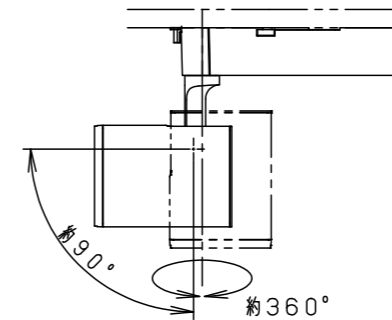

⚠ 注意：商品には寿命があります。詳細はCLX2021HAをご参照ください。

⚠ 安全に関するご注意

- 一般屋内用器具です。屋外や水気・湿気のある場所では使用しないでください。絶縁不良による感電の原因となります。
- 配線ダクト取付専用器具です。傾斜天井、壁面、床面に取付けた配線ダクトには取付けしないでください。指定外取付は、火災・落下原因となります。
- 器具と被照射面は30cm以上離してください。被照射面の温度上昇による変色の原因となります。
- LEDを直視しないでください。目の痛みの原因になることがあります。

(使用上のご注意)

- 調光器と合わせて使用しないでください。
- スポットベース (DH0214, DH0224) には取付けできません。
- 100V配線ダクト、アース付配線ダクトではパイプ吊りハンガーは使用できません。
- 100V配線ダクト、アース付配線ダクトの取付用木ネジの位置には取付けできません。
- LEDにはバラツキがあるため、同一品番でも商品ごとに発光色、明るさが異なる場合があります。予めご了承ください。
- 配光調整機能付きです。出荷時は中角 (17°) 設定になっていますので、変更する場合は、灯具先端部のローターを回して配光調整してください。
- 振動のある場所では使用しないでください。配光が変化する原因となります。
- 電源の特性上、同一品番でも、始動時間に差が生じる場合があります。

照射角度

ローター部詳細

<適合ダクト>

ダクト名称	代表品番
100V配線ダクト	DH0211 等
アース付配線ダクト	DH0211EK 等

適合オプション (別売)	
品名	品番
拡散フィルター	NTS91026
ディフュージョンフィルター	NTS91031
スプレッドフィルター	NTS91033
グレアカットフード	NTS91029B
グレアカットフード	NTS91029W

※各種フィルターの併用はできません。

配光	器具光束
狭角タイプ (14°)	965lm
*中角タイプ (17°)	1145lm
中角タイプ (21°)	1305lm
広角タイプ (34°)	1415lm

※出荷時設定

定格電圧	入力電流	消費電力
AC100V	0.20A	19.4W
ホワイト マンセル N9.5		

器具光束	別表参照
LED	温白色 (3500K Ra95) 美光色
配光	狭角タイプ (14°) ~ 広角タイプ (34°)
器具質量	1.4kg

特記事項		
6	電源ボックス	アルミダイカスト ホワイト半つや消し ポリエステル粉体塗装
5	アーム	アルミダイカスト ホワイト半つや消し ポリエステル粉体塗装
4	レンズ	シリコンゴム 透明
3	パネル	アクリル 透明
2	ローター	ポリカーボネート 外側：ホワイトつや消し 内側：ブラックつや消し
1	本体	アルミダイカスト ホワイト半つや消し ポリエステル粉体塗装

部品番	部品名	材質・素材厚	備考
品番	NTS02507WLE1		
図番	NTS02507WLE1-K3	鶴田	三輪 池田

部品番	部品名	材質・素材厚	備考
品番	NTS02507WLE1		
図番	NTS02507WLE1-K3	鶴田	三輪 池田

品番	NTS02507WLE1		
図番	NTS02507WLE1-K3	鶴田	三輪 池田

品番	NTS02507WLE1		
図番	NTS02507WLE1-K3	鶴田	三輪 池田

品番	NTS02507WLE1		
図番	NTS02507WLE1-K3	鶴田	三輪 池田

パナソニック株式会社