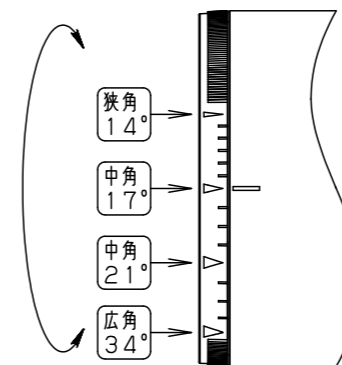

ローター部詳細

<適合ダクト>

ダクト名称	代表品番
100V配線ダクト	DH0211 等
アース付配線ダクト	DH0211EK 等

適合オプション (別売)	
品名	品番
拡散フィルター	NTS91026
ディフュージョンフィルター	NTS91031
スプレッドフィルター	NTS91033
グレアカットフード	NTS91029B
グレアカットフード	NTS91029W

※各種フィルターの併用はできません。

配光	器具光束
狭角タイプ (14°)	965lm
*中角タイプ (17°)	1145lm
中角タイプ (21°)	1305lm
広角タイプ (34°)	1415lm

※出荷時設定

定格電圧	入力電流	消費電力
AC100V	0.20A	19.4W
ホワイト マンセル N9.5		

器具光束	別表参照
LED	温白色 (3500K Ra95) 美光色
配光	狭角タイプ (14°) ~ 広角タイプ (34°)
器具質量	1.4kg

特記事項		
6	電源ボックス	アルミダイカスト ホワイト半つや消し ポリエステル粉体塗装
5	アーム	アルミダイカスト ホワイト半つや消し ポリエステル粉体塗装
4	レンズ	シリコンゴム 透明
3	パネル	アクリル 透明
2	ローター	ポリカーボネート 外側：ホワイトつや消し 内側：ブラックつや消し
1	本体	アルミダイカスト ホワイト半つや消し ポリエステル粉体塗装

部品番	部品名	材質・素材厚	備考
品番	NTS02507WLE1		
図番	NTS02507WLE1-K3	鶴田	三輪 池田

部品番	部品名	材質・素材厚	備考
品番	NTS02507WLE1		
図番	NTS02507WLE1-K3	鶴田	三輪 池田

品番	NTS02507WLE1		
図番	NTS02507WLE1-K3	鶴田	三輪 池田

品番	NTS02507WLE1		
図番	NTS02507WLE1-K3	鶴田	三輪 池田

品番	NTS02507WLE1		
図番	NTS02507WLE1-K3	鶴田	三輪 池田

パナソニック株式会社