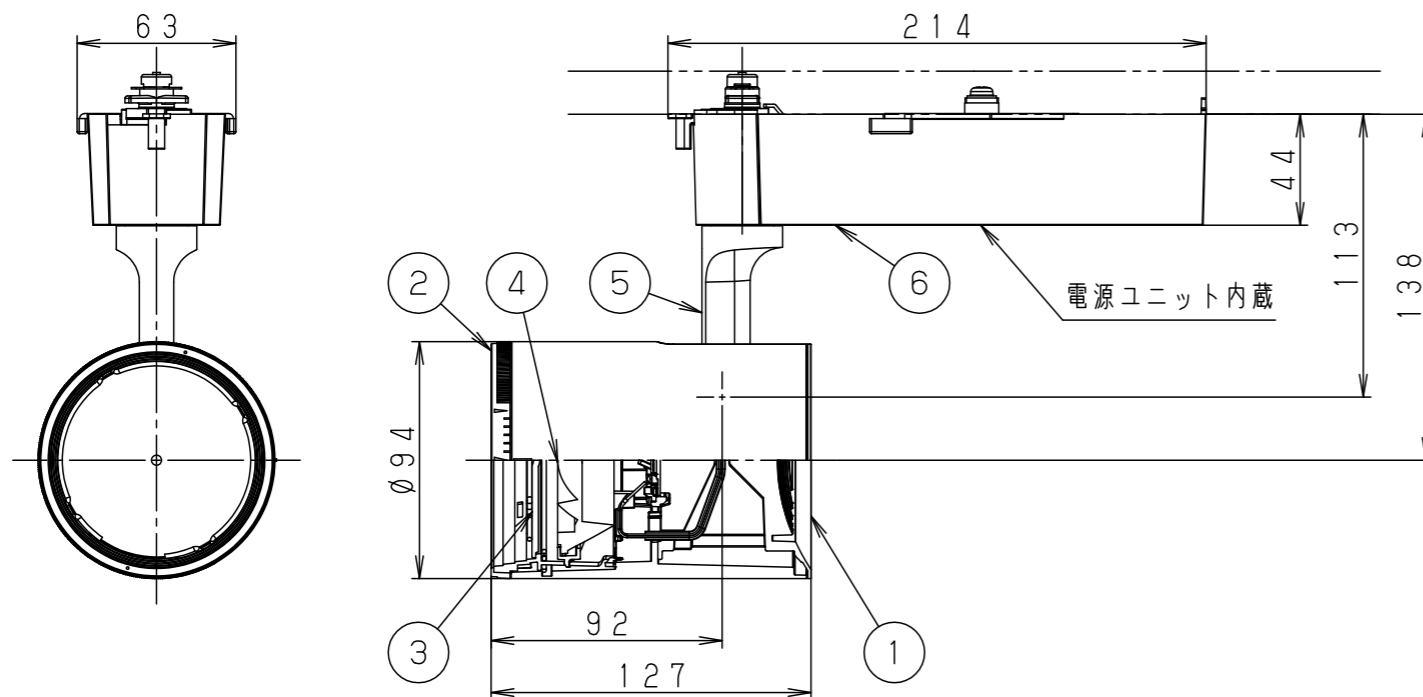

(使用上のご注意)

- 調光器と合わせて使用しないでください。
- スポットベース (DH0214, DH0224) には取付けできません。
- 100V配線ダクト、アース付配線ダクトではパイプ吊りハンガーは使用できません。
- 100V配線ダクト、アース付配線ダクトの取付用木ネジの位置には取付けできません。
- LEDにはバラツキがあるため、同一品番でも商品ごとに発光色、明るさが異なる場合があります。予めご了承ください。
- 配光調整機能付きです。出荷時は中角 (17°) 設定になっていますので、変更する場合は、灯具先端部のローターを回して配光調整してください。
- 振動のある場所では使用しないでください。配光が変化する原因となります。
- 電源の特性上、同一品番でも、始動時間に差が生じる場合があります。

※各種フィルターの併用はできません。

配光	器具光束
狭角タイプ (14°)	1720lm
*中角タイプ (17°)	1990lm
中角タイプ (22°)	2310lm
広角タイプ (34°)	2430lm

※出荷時設定

定格電圧	入力電流	消費電力
AC100V	0.28A	26.6W
ホワイト マンセル N9.5		

器具光束	別表参照
LED	電球色 (3000K Ra85)
配光	狭角タイプ (14°) ~ 広角タイプ (34°)
器具質量	1.4kg