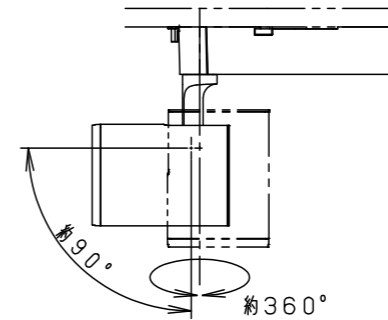

⚠ 注意：商品には寿命があります。詳細はCLX2021HAをご参照ください。

⚠ 安全に関するご注意

- 一般屋内用器具です。屋外や水気・湿気のある場所では使用しないでください。絶縁不良による感電の原因となります。
- 配線ダクト取付専用器具です。傾斜天井、壁面、床面に取付けた配線ダクトには取付けしないでください。指定外取付は、火災・落下原因となります。
- 器具と被照射面は30cm以上離してください。被照射面の温度上昇による変色の原因となります。
- LEDを直視しないでください。目の痛みの原因になることがあります。

(使用上のご注意)

- 調光器と合わせて使用しないでください。
- スポットベース (DH0214, DH0224) には取付けできません。
- 100V配線ダクト、アース付配線ダクトではパイプ吊りハンガーは使用できません。
- 100V配線ダクト、アース付配線ダクトの取付用木ネジの位置には取付けできません。
- LEDにはバラツキがあるため、同一品番でも商品ごとに発光色、明るさが異なる場合があります。予めご了承ください。
- 配光調整機能付きです。出荷時は中角 (17°) 設定になっていますので、変更する場合は、灯具先端部のローターを回して配光調整してください。
- 振動のある場所では使用しないでください。配光が変化する原因となります。
- 電源の特性上、同一品番でも、始動時間に差が生じる場合があります。

照射角度

ローター部詳細

器具施工時必要寸法

回転レバー操作時は上記のような空間が必要です

<適合ダクト>

ダクト名称	代表品番
100V配線ダクト	DH0211 等
アース付配線ダクト	DH0211EK 等

適合オプション (別売)	
品名	品番
拡散フィルター	NTS91026
ディフュージョンフィルター	NTS91031
スプレッドフィルター	NTS91033
グレアカットフード	NTS91029B
グレアカットフード	NTS91029W

※各種フィルターの併用はできません。

配光	器具光束
狭角タイプ (14°)	1720lm
*中角タイプ (17°)	1990lm
中角タイプ (22°)	2310lm
広角タイプ (34°)	2430lm

※出荷時設定

定格電圧	入力電流	消費電力
AC100V	0.28A	26.6W
ホワイト マンセル N9.5		

器具光束	別表参照
LED	電球色 (3000K Ra85)
配光	狭角タイプ (14°) ~ 広角タイプ (34°)
器具質量	1.4kg

特記事項		
6	電源ボックス	アルミダイカスト ホワイト半つや消し ポリエステル粉体塗装
5	アーム	アルミダイカスト ホワイト半つや消し ポリエステル粉体塗装
4	レンズ	シリコンゴム 透明
3	パネル	アクリル 透明
2	ローター	ポリカーボネート 外側：ホワイトつや消し 内側：ブラックつや消し
1	本体	アルミダイカスト ホワイト半つや消し ポリエステル粉体塗装

部品番	部品名	材質・素材厚	備考
6	電源ボックス	アルミダイカスト	ホワイト半つや消し ポリエステル粉体塗装
5	アーム	アルミダイカスト	ホワイト半つや消し ポリエステル粉体塗装
4	レンズ	シリコンゴム	透明
3	パネル	アクリル	透明
2	ローター	ポリカーボネート	外側：ホワイトつや消し 内側：ブラックつや消し
1	本体	アルミダイカスト	ホワイト半つや消し ポリエステル粉体塗装

品番	部品名	材質・素材厚	備考
NTS03503WLE1			

NTS03503WLE1-K3	鶴 三 池 田 輪 田

単位：mm	第三角法

パナソニック株式会社