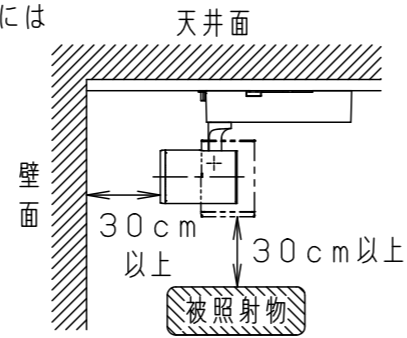

(使用上のご注意)

- 調光器と合わせて使用しないでください。
- スポットベース (DH0214, DH0224) には取付けできません。
- 100V配線ダクト、アース付配線ダクトではパイプ吊りハンガーは使用できません。
- 100V配線ダクト、アース付配線ダクトの取付用木ネジの位置には取付けできません。
- LEDにはバラツキがあるため、同一品番でも商品ごとに発光色、明るさが異なる場合があります。予めご了承ください。
- 配光調整機能付きです。出荷時は中角 (17°) 設定になっていますので、変更する場合は、灯具先端部のローターを回して配光調整してください。
- 振動のある場所では使用しないでください。配光が変化する原因となります。
- 電源の特性上、同一品番でも、始動時間に差が生じる場合があります。

※各種フィルターの併用はできません。

配光	器具光束
狭角タイプ (14°)	1720lm
*中角タイプ (17°)	1990lm
中角タイプ (22°)	2310lm
広角タイプ (34°)	2430lm

※出荷時設定

定格電圧	入力電流	消費電力
AC100V	0.28A	26.6W
ホワイト マンセル N9.5		

器具光束	別表参照
LED	電球色 (3000K Ra85)
配光	狭角タイプ (14°) ~ 広角タイプ (34°)
器具質量	1.4kg