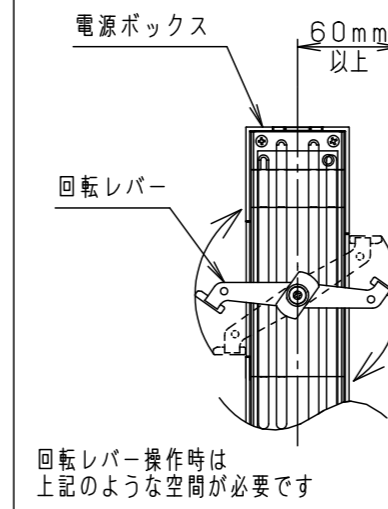

(使用上のご注意)

- 調光器と合わせて使用しないでください。
- スポットベース (DH0214, DH0224) には取付けできません。
- 100V配線ダクト、アース付配線ダクトではパイプ吊りハンガーは使用できません。
- 100V配線ダクト、アース付配線ダクトの取付用木ネジの位置には取付けできません。
- LEDにはバラツキがあるため、同一品番でも商品ごとに発光色、明るさが異なる場合があります。予めご了承ください。
- 配光調整機能付きです。出荷時は中角 (17°) 設定になっていますので、変更する場合は、灯具先端部のローターを回して配光調整してください。
- 振動のある場所では使用しないでください。配光が変化する原因となります。
- 電源の特性上、同一品番でも、始動時間に差が生じる場合があります。

照射角度

ローター部詳細

器具施工時必要寸法

回転レバー操作時は上記のような空間が必要です

<適合ダクト>

ダクト名称	代表品番
100V配線ダクト	DH0211 等
アース付配線ダクト	DH0211EK 等

適合オプション (別売)	
品名	品番
拡散フィルター	NTS91026
ディフュージョンフィルター	NTS91031
スプレッドフィルター	NTS91033
グレアカットフード	NTS91029B
グレアカットフード	NTS91029W

※各種フィルターの併用はできません。

配光	器具光束
狭角タイプ (14°)	1720lm
*中角タイプ (17°)	1990lm
中角タイプ (22°)	2310lm
広角タイプ (34°)	2430lm

※出荷時設定

定格電圧	入力電流	消費電力
AC100V	0.28A	26.6W
ホワイト マンセル N9.5		

器具光束	別表参照
LED	電球色 (3000K Ra85)
配光	狭角タイプ (14°) ~ 広角タイプ (34°)
器具質量	1.4kg