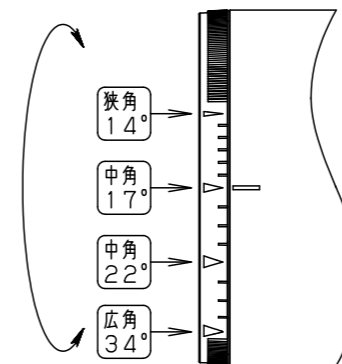

(使用上のご注意)

- 調光器と合わせて使用しないでください。
- スポットベース (DH0214, DH0224) には取付けできません。
- 100V配線ダクト、アース付配線ダクトではパイプ吊りハンガーは使用できません。
- 100V配線ダクト、アース付配線ダクトの取付用木ネジの位置には取付けできません。
- LEDにはバラツキがあるため、同一品番でも商品ごとに発光色、明るさが異なる場合があります。予めご了承ください。
- 配光調整機能付きです。出荷時は中角 (17°) 設定になっていますので、変更する場合は、灯具先端部のローターを回して配光調整してください。
- 振動のある場所では使用しないでください。配光が変化する原因となります。
- 電源の特性上、同一品番でも、始動時間に差が生じる場合があります。

照射角度

ローター部詳細

器具施工時必要寸法

回転レバー操作時は上記のような空間が必要です

<適合ダクト>

ダクト名称	代表品番
100V配線ダクト	DH0211 等
アース付配線ダクト	DH0211EK 等

適合オプション (別売)	
品名	品番
拡散フィルター	NTS91026
ディフュージョンフィルター	NTS91031
スプレッドフィルター	NTS91033
グレアカットフード	NTS91029B
グレアカットフード	NTS91029W

※各種フィルターの併用はできません。

配光	器具光束
狭角タイプ (14°)	1720lm
*中角タイプ (17°)	1990lm
中角タイプ (22°)	2310lm
広角タイプ (34°)	2430lm

※出荷時設定

定格電圧	入力電流	消費電力
AC100V	0.28A	26.6W
ホワイト マンセル N9.5		

器具光束	別表参照
LED	電球色 (3000K Ra85)
配光	狭角タイプ (14°) ~ 広角タイプ (34°)
器具質量	1.4kg