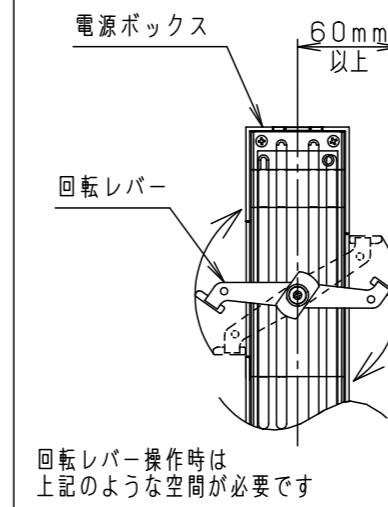

(使用上のご注意)

- 調光器と合わせて使用しないでください。
- スポットベース (DH0214, DH0224) には取付けできません。
- 100V配線ダクト、アース付配線ダクトではパイプ吊りハンガーは使用できません。
- 100V配線ダクト、アース付配線ダクトの取付用木ネジの位置には取付けできません。
- LEDにはバラツキがあるため、同一品番でも商品ごとに発光色、明るさが異なる場合があります。予めご了承ください。
- 配光調整機能付きです。出荷時は中角 (17°) 設定になっていますので、変更する場合は、灯具先端部のローターを回して配光調整してください。
- 振動のある場所では使用しないでください。配光が変化する原因となります。
- 電源の特性上、同一品番でも、始動時間に差が生じる場合があります。

照射角度

ローター部詳細

器具施工時必要寸法

<適合ダクト>

ダクト名称	代表品番
100V配線ダクト	DH0211 等
アース付配線ダクト	DH0211EK 等

適合オプション (別売)	
品名	品番
拡散フィルター	NTS91026
ディフュージョンフィルター	NTS91031
スプレッドフィルター	NTS91033
グレアカットフード	NTS91029B
グレアカットフード	NTS91029W

※各種フィルターの併用はできません。

配光	器具光束
狭角タイプ (14°)	1450lm
*中角タイプ (17°)	1680lm
中角タイプ (22°)	1950lm
広角タイプ (34°)	2050lm

※出荷時設定

定格電圧	入力電流	消費電力
AC100V	0.28A	26.6W
ホワイト マンセル N9.5		

器具光束	別表参照
LED	白色 (4000K Ra95) 美光色
配光	狭角タイプ (14°) ~ 広角タイプ (34°)
器具質量	1.4kg