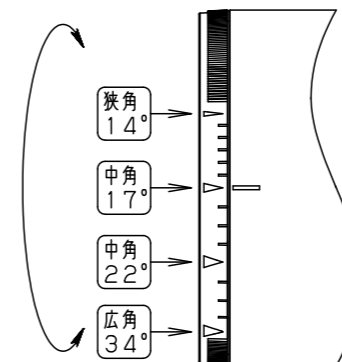

(使用上のご注意)

- 調光器と合わせて使用しないでください。
- スポットベース (DH0214, DH0224) には取付けできません。
- 100V配線ダクト、アース付配線ダクトではパイプ吊りハンガーは使用できません。
- 100V配線ダクト、アース付配線ダクトの取付用木ネジの位置には取付けできません。
- LEDにはバラツキがあるため、同一品番でも商品ごとに発光色、明るさが異なる場合があります。予めご了承ください。
- 配光調整機能付きです。出荷時は中角 (17°) 設定になっていますので、変更する場合は、灯具先端部のローターを回して配光調整してください。
- 振動のある場所では使用しないでください。配光が変化する原因となります。
- 電源の特性上、同一品番でも、始動時間に差が生じる場合があります。

照射角度

ローター部詳細

器具施工時必要寸法

<適合ダクト>

ダクト名称	代表品番
100V配線ダクト	DH0211 等
アース付配線ダクト	DH0211EK 等

適合オプション (別売)	
品名	品番
拡散フィルター	NTS91026
ディフュージョンフィルター	NTS91031
スプレッドフィルター	NTS91033
グレアカットフード	NTS91029B
グレアカットフード	NTS91029W

※各種フィルターの併用はできません。

配光	器具光束
狭角タイプ (14°)	1450lm
*中角タイプ (17°)	1680lm
中角タイプ (22°)	1950lm
広角タイプ (34°)	2050lm

※出荷時設定

定格電圧	入力電流	消費電力
AC100V	0.28A	26.6W
ホワイト マンセル N9.5		

器具光束	別表参照
LED	白色 (4000K Ra95) 美光色
配光	狭角タイプ (14°) ~ 広角タイプ (34°)
器具質量	1.4kg

部品番	部品名	材質・素材厚	備考
品番	NTS03506WLE1		
図番	NTS03506WLE1-K3	鶴田	三輪 池田

品番	NTS03506WLE1		
図番	NTS03506WLE1-K3	鶴田	三輪 池田

品番	NTS03506WLE1		
図番	NTS03506WLE1-K3	鶴田	三輪 池田
単位：mm	第三角法		

パナソニック株式会社