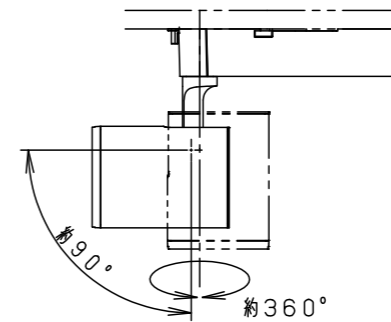

⚠ 注意：商品には寿命があります。詳細はCLX2021HAをご参照ください。

⚠ 安全に関するご注意

- 一般屋内用器具です。屋外や水気・湿気のある場所では使用しないでください。絶縁不良による感電の原因となります。
- 配線ダクト取付専用器具です。傾斜天井、壁面、床面に取付けた配線ダクトには取付けしないでください。指定外取付は、火災・落下原因となります。
- 器具と被照射面は30cm以上離してください。被照射面の温度上昇による変色の原因となります。
- LEDを直視しないでください。目の痛みの原因になることがあります。

(使用上のご注意)

- 調光器と合わせて使用しないでください。
- スポットベース (DH0214, DH0224) には取付けできません。
- 100V配線ダクト、アース付配線ダクトではパイプ吊りハンガーは使用できません。
- 100V配線ダクト、アース付配線ダクトの取付用木ネジの位置には取付けできません。
- LEDにはバラツキがあるため、同一品番でも商品ごとに発光色、明るさが異なる場合があります。予めご了承ください。
- 配光調整機能付きです。出荷時は中角 (17°) 設定になっていますので、変更する場合は、灯具先端部のローターを回して配光調整してください。
- 振動のある場所では使用しないでください。配光が変化する原因となります。
- 電源の特性上、同一品番でも、始動時間に差が生じる場合があります。

照射角度

ローター部詳細

器具施工時必要寸法

<適合ダクト>

ダクト名称	代表品番
100V配線ダクト	DH0211 等
アース付配線ダクト	DH0211EK 等

適合オプション (別売)	
品名	品番
拡散フィルター	NTS91026
ディフュージョンフィルター	NTS91031
スプレッドフィルター	NTS91033
グレアカットフード	NTS91029B
グレアカットフード	NTS91029W

※各種フィルターの併用はできません。

配光	器具光束
狭角タイプ (14°)	1450lm
*中角タイプ (17°)	1680lm
中角タイプ (22°)	1950lm
広角タイプ (34°)	2050lm

※出荷時設定

定格電圧	入力電流	消費電力
AC100V	0.28A	26.6W
ホワイト マンセル N9.5		

器具光束	別表参照
LED	白色 (4000K Ra95) 美光色
配光	狭角タイプ (14°) ~ 広角タイプ (34°)
器具質量	1.4kg

特記事項		
6	電源ボックス	アルミダイカスト ホワイト半つや消し ポリエステル粉体塗装
5	アーム	アルミダイカスト ホワイト半つや消し ポリエステル粉体塗装
4	レンズ	シリコンゴム 透明
3	パネル	アクリル 透明
2	ローター	ポリカーボネート 外側：ホワイトつや消し 内側：ブラックつや消し
1	本体	アルミダイカスト ホワイト半つや消し ポリエステル粉体塗装

部品番	部品名	材質・素材厚	備考
品番	NTS03506WLE1		
図番	NTS03506WLE1-K3	鶴田	三輪 池田

部品番	部品名	材質・素材厚	備考
品番	NTS03506WLE1		
図番	NTS03506WLE1-K3	鶴田	三輪 池田

品番	NTS03506WLE1		
図番	NTS03506WLE1-K3	鶴田	三輪 池田

品番	NTS03506WLE1		
図番	NTS03506WLE1-K3	鶴田	三輪 池田
単位：mm	第三角法		

パナソニック株式会社