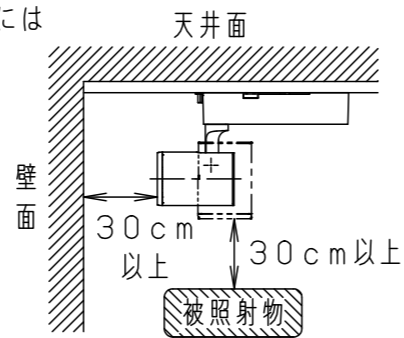

(使用上のご注意)

- 調光器と合わせて使用しないでください。
- スポットベース (DH0214, DH0224) には取付けできません。
- 100V配線ダクト、アース付配線ダクトではパイプ吊りハンガーは使用できません。
- 100V配線ダクト、アース付配線ダクトの取付用木ネジの位置には取付けできません。
- LEDにはバラツキがあるため、同一品番でも商品ごとに発光色、明るさが異なる場合があります。予めご了承ください。
- 配光調整機能付きです。出荷時は中角 (17°) 設定になっていますので、変更する場合は、灯具先端部のローターを回して配光調整してください。
- 振動のある場所では使用しないでください。配光が変化する原因となります。
- 電源の特性上、同一品番でも、始動時間に差が生じる場合があります。

配光	器具光束
狭角タイプ (14°)	1450lm
*中角タイプ (17°)	1680lm
中角タイプ (22°)	1950lm
広角タイプ (34°)	2050lm

※出荷時設定

定格電圧	入力電流	消費電力
AC100V	0.28A	26.6W
ホワイト マンセル N9.5		

器具光束	別表参照
LED	白色 (4000K Ra95) 美光色
配光	狭角タイプ (14°) ~ 広角タイプ (34°)
器具質量	1.4kg