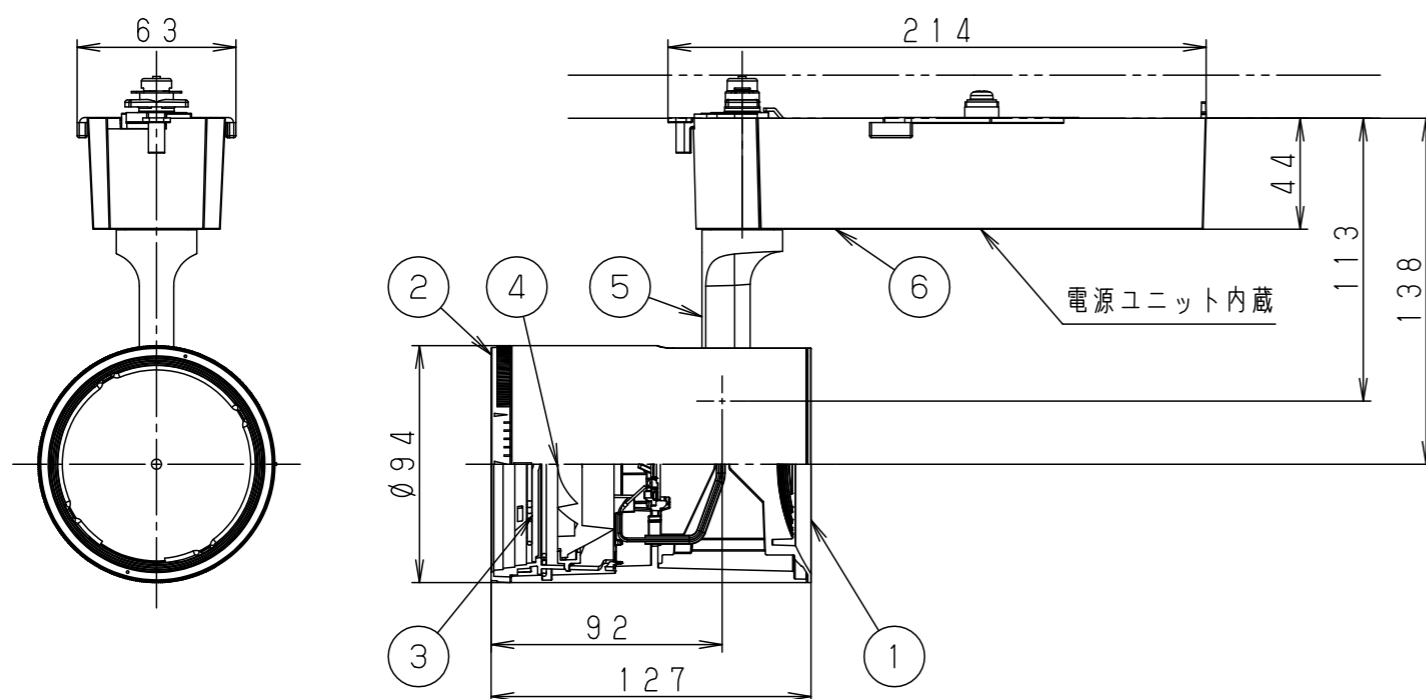

(使用上のご注意)

- 調光器と合わせて使用しないでください。
- スポットベース (DH0214, DH0224) には取付けできません。
- 100V配線ダクト、アース付配線ダクトではパイプ吊りハンガーは使用できません。
- 100V配線ダクト、アース付配線ダクトの取付用木ネジの位置には取付けできません。
- LEDにはバラツキがあるため、同一品番でも商品ごとに発光色、明るさが異なる場合があります。予めご了承ください。
- 配光調整機能付きです。出荷時は中角 (17°) 設定になっていますので、変更する場合は、灯具先端部のローターを回して配光調整してください。
- 振動のある場所では使用しないでください。配光が変化する原因となります。
- 電源の特性上、同一品番でも、始動時間に差が生じる場合があります。

配光	器具光束
狭角タイプ (14°)	1450lm
*中角タイプ (17°)	1680lm
中角タイプ (22°)	1950lm
広角タイプ (34°)	2050lm

※出荷時設定

定格電圧	入力電流	消費電力
AC100V	0.28A	26.6W
ホワイト マンセル N9.5		

器具光束	別表参照
LED	白色 (4000K Ra95) 美光色
配光	狭角タイプ (14°) ~ 広角タイプ (34°)
器具質量	1.4kg