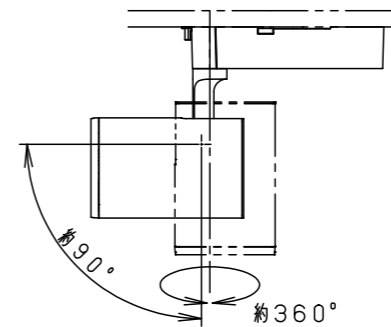

⚠ 注意：商品には寿命があります。詳細はCLX2021HAをご参照ください。

⚠ 安全に関するご注意

- 一般屋内用器具です。屋外や水気・湿気のある場所では使用しないでください。絶縁不良による感電の原因となります。
- 配線ダクト取付専用器具です。傾斜天井、壁面、床面に取付けた配線ダクトには取付けしないでください。指定外取付は、火災・落下原因となります。
- 器具と被照射面は50cm以上離してください。被照射面の温度上昇による変色の原因となります。
- LEDを直視しないでください。目の痛みの原因になることがあります。

(使用上のご注意)

- ・調光器と合わせて使用しないでください。
- ・スポットベース (DH0214, DH0224) には取付けできません。
- ・100V配線ダクト、アース付配線ダクトではパイプ吊りハンガーは使用できません。
- ・100V配線ダクト、アース付配線ダクトの取付用木ネジの位置には取付けできません。
- ・LEDにはバラツキがあるため、同一品番でも商品ごとに発光色、明るさが異なる場合があります。予めご了承ください。
- ・配光調整機能付きです。出荷時は中角 (17°) 設定になっていますので、変更する場合は、灯具先端部のローターを回して配光調整してください。
- ・振動のある場所では使用しないでください。配光が変化する原因となります。
- ・電源の特性上、同一品番でも、始動時間に差が生じる場合があります。

照射角度

ローター部詳細

適合オプション (別売)	
品名	品番
拡散フィルター	NTS91026
ディフュージョンフィルター	NTS91031
スプレッドフィルター	NTS91033
グレアカットフード	NTS91028B

※各種フィルターの併用はできません。

配光	器具光束
狭角タイプ (14°)	2485lm
*中角タイプ (17°)	2855lm
中角タイプ (23°)	3345lm
広角タイプ (35°)	3510lm

※出荷時設定

定格電圧	入力電流	消費電力
AC100V	0.43A	41.6W
ブラック マンセル N1		

器具光束	別表参照
LED	白色 (4000K Ra85)
配光	狭角タイプ (14°) ~ 広角タイプ (35°)
器具質量	2.1kg

特記事項		
6	電源ボックス	アルミダイカスト ブラック7分つや消し ポリエステル粉体塗装
5	アーム	アルミダイカスト ブラック7分つや消し ポリエステル粉体塗装
4	レンズ	シリコンゴム 透明
3	パネル	アクリル 透明
2	ローター	ポリカーボネート ブラックつや消し
1	本体	アルミダイカスト ブラック7分つや消し ポリエステル粉体塗装

部品番	部品名	材質・素材厚	備考
品番 NTS05501BLE1			
NTS05501BLE1-K3		鶴田	三池

単位: mm	第三角法

パナソニック株式会社		

<適合ダクト>

ダクト名称	代表品番
100V配線ダクト	DH0211 等
アース付配線ダクト	DH0211EK 等