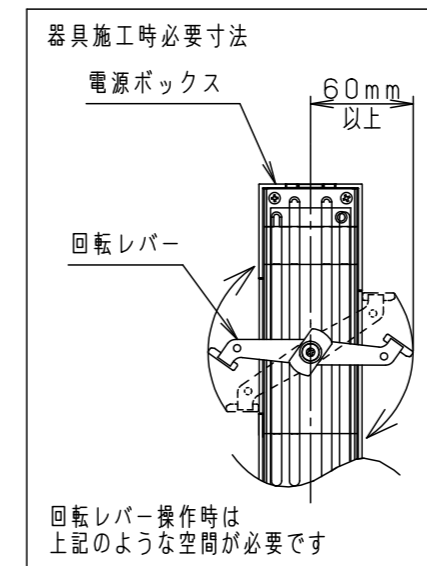

適合オプション (別売)	
品名	品番
拡散フィルター	NTS91026
ディフュージョンフィルター	NTS91031
スプレッドフィルター	NTS91033
グレアカットフード	NTS91028B

※各種フィルターの併用はできません。

配光	器具光束
狭角タイプ (14°)	2485lm
*中角タイプ (17°)	2855lm
中角タイプ (23°)	3345lm
広角タイプ (35°)	3510lm

※出荷時設定

定格電圧	入力電流	消費電力
AC100V	0.43A	41.6W
ブラック マンセル N1		

器具光束	別表参照
LED	白色 (4000K Ra85)
配光	狭角タイプ (14°) ~ 広角タイプ (35°)
器具質量	2.1kg

特記事項		
6	電源ボックス	アルミダイカスト ブラック7分つや消し ポリエステル粉体塗装
5	アーム	アルミダイカスト ブラック7分つや消し ポリエステル粉体塗装
4	レンズ	シリコンゴム 透明
3	パネル	アクリル 透明
2	ローター	ポリカーボネート ブラックつや消し
1	本体	アルミダイカスト ブラック7分つや消し ポリエステル粉体塗装

部品番	部品名	材質・素材厚	備考
品番 NTS05501BLE1			
NTS05501BLE1-K3		鶴田	三池

単位: mm	第三角法

パナソニック株式会社		

<適合ダクト>

ダクト名称	代表品番
100V配線ダクト	DH0211 等
アース付配線ダクト	DH0211EK 等