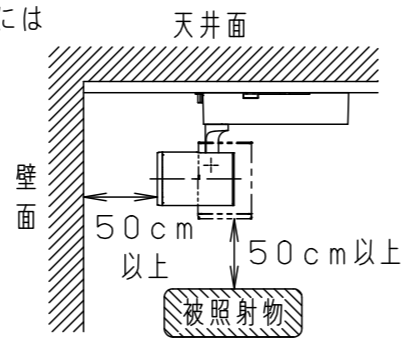

(使用上のご注意)

- ・調光器と合わせて使用しないでください。
- ・スポットベース (DH0214, DH0224) には取付けできません。
- ・100V配線ダクト、アース付配線ダクトではパイプ吊りハンガーは使用できません。
- ・100V配線ダクト、アース付配線ダクトの取付用木ネジの位置には取付けできません。
- ・LEDにはバラツキがあるため、同一品番でも商品ごとに発光色、明るさが異なる場合があります。予めご了承ください。
- ・配光調整機能付きです。出荷時は中角 (17°) 設定になっていますので、変更する場合は、灯具先端部のローターを回して配光調整してください。
- ・振動のある場所では使用しないでください。配光が変化する原因となります。
- ・電源の特性上、同一品番でも、始動時間に差が生じる場合があります。

※出荷時設定

定格電圧	入力電流	消費電力
AC100V	0.43A	41.6W
ブラック マンセル N1		

器具光束	別表参照
LED	白色 (4000K Ra85)
配光	狭角タイプ (14°) ~ 広角タイプ (35°)
器具質量	2.1kg

特記事項		
6	電源ボックス	アルミダイカスト ブラック7分つや消し ポリエステル粉体塗装
5	アーム	アルミダイカスト ブラック7分つや消し ポリエステル粉体塗装
4	レンズ	シリコンゴム 透明
3	パネル	アクリル 透明
2	ローター	ポリカーボネート ブラックつや消し
1	本体	アルミダイカスト ブラック7分つや消し ポリエステル粉体塗装