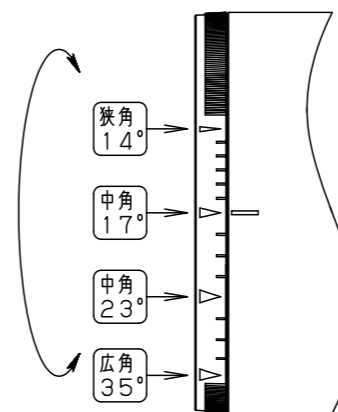

⚠ 注意：商品には寿命があります。詳細はCLX2021HAをご参照ください。

⚠ 安全に関するご注意

- 一般屋内用器具です。屋外や水気・湿気のある場所では使用しないでください。絶縁不良による感電の原因となります。
- 配線ダクト取付専用器具です。傾斜天井、壁面、床面に取付けた配線ダクトには取付けしないでください。指定外取付は、火災・落下原因となります。
- 器具と被照射面は50cm以上離してください。被照射面の温度上昇による変色の原因となります。
- LEDを直視しないでください。目の痛みの原因になることがあります。

(使用上のご注意)

- ・調光器と合わせて使用しないでください。
- ・スポットベース (DH0214, DH0224) には取付けできません。
- ・100V配線ダクト、アース付配線ダクトではパイプ吊りハンガーは使用できません。
- ・100V配線ダクト、アース付配線ダクトの取付用木ネジの位置には取付けできません。
- ・LEDにはバラツキがあるため、同一品番でも商品ごとに発光色、明るさが異なる場合があります。予めご了承ください。
- ・配光調整機能付きです。出荷時は中角 (17°) 設定になっていますので、変更する場合は、灯具先端部のローターを回して配光調整してください。
- ・振動のある場所では使用しないでください。配光が変化する原因となります。
- ・電源の特性上、同一品番でも、始動時間に差が生じる場合があります。

照射角度

ローター部詳細

適合オプション (別売)	
品名	品番
拡散フィルター	NTS91026
ディフュージョンフィルター	NTS91031
スプレッドフィルター	NTS91033
グレアカットフード	NTS91028B

※各種フィルターの併用はできません。

配光	器具光束
狭角タイプ (14°)	2485lm
*中角タイプ (17°)	2855lm
中角タイプ (23°)	3345lm
広角タイプ (35°)	3510lm

※出荷時設定

定格電圧	入力電流	消費電力
AC100V	0.43A	41.6W
ブラック マンセル N1		

器具光束	別表参照
LED	白色 (4000K Ra85)
配光	狭角タイプ (14°) ~ 広角タイプ (35°)
器具質量	2.1kg

特記事項		
6	電源ボックス	アルミダイカスト ブラック7分つや消し ポリエステル粉体塗装
5	アーム	アルミダイカスト ブラック7分つや消し ポリエステル粉体塗装
4	レンズ	シリコンゴム 透明
3	パネル	アクリル 透明
2	ローター	ポリカーボネート ブラックつや消し
1	本体	アルミダイカスト ブラック7分つや消し ポリエステル粉体塗装

部品番	部品名	材質・素材厚	備考
品番 NTS05501BLE1			
NTS05501BLE1-K3		鶴田	三池

単位: mm	第三角法

パナソニック株式会社		

<適合ダクト>

ダクト名称	代表品番
100V配線ダクト	DH0211 等
アース付配線ダクト	DH0211EK 等