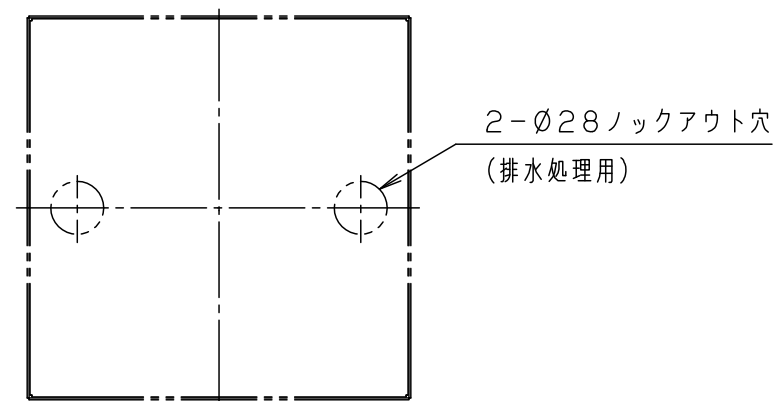

⚠ 注意：商品には寿命があります。詳細はCLX2021JAをご参照ください。

⚠ 安全に関するご注意

- 一般屋外用・防雨型器具です。以下の場所では使用しないでください。絶縁不良による感電・火災の原因となります。
  - ・ 海岸隣接地帯
  - ・ 温水プール等の湿気の多い場所
  - ・ くぼ地等の水のたまる場所
  - ・ 雨水や雪解け水等で冠水の恐れのある場所
  - ・ 振動や衝撃の多い場所
  - ・ 腐食性ガスが発生する場所
  - ・ 肥料や農薬、薬品等を使用する場所
- 据置き取付専用器具です。壁面、逆さ取り付けはしないでください。浸水による、感電・火災の原因となります。
- 草や木等で器具が覆われるような場所では使用しないでください。火災の原因となります。
- 草や木の近くに器具を設置する場合は、除草剤や肥料がかからないようにしてください。万が一、器具に除草剤や肥料がかかってしまった場合、水で洗い流してください。除草剤や肥料により器具が腐食し、浸水による感電・不点の原因となります。

適合電線]

- VVFケーブル (平型6.2×9.4~7×15)
- 丸型ケーブル (φ9.6~φ11.0)

使用上のご注意]

- この器具は100V専用です。
- LEDにはバラツキがあるため、同一品番商品でも商品ごとに発光色・明るさが異なる場合があります。

施工上のご注意]

- 施工には必ず適合埋込ボックス (YYY90120) を使用してください。
- この器具が土に埋まらないようにしてください。
- 適合埋込ボックスYYY90120には、排水処理を施してください。
- 人が容易に触れる場所に設置される場合は、照明器具が動かないように、埋込ボックスをモルタル等で固定してください。

定格電圧	AC100V
周波数	50Hz/60Hz共用
入力電流	0.11A
入力電力	7.0W

器具光束	156lm

部番	部品名	材質・素材厚	備考
1	上カバー	アルミダイカスト	ミディアムグレーメタリック アクリル塗装
2	グローブ	ポリカーボネート	プリズム 乳白
3	本体	アルミダイカスト	ミディアムグレーメタリック アクリル塗装
4	LEDユニット		電球色

LED : 電球色 (3000K、Ra85)
W・数 : 7.0W×1
器具質量 : 1.3kg
ミディアムグレーメタリック
防雨型
フットスタンド

特記事項 :

SmartArchi	
品番 :	YYY16100ZLE1
図番 :	YYY16100Z-K4
尺度 : 1:4	作成 河赤 野濱

パナソニック株式会社