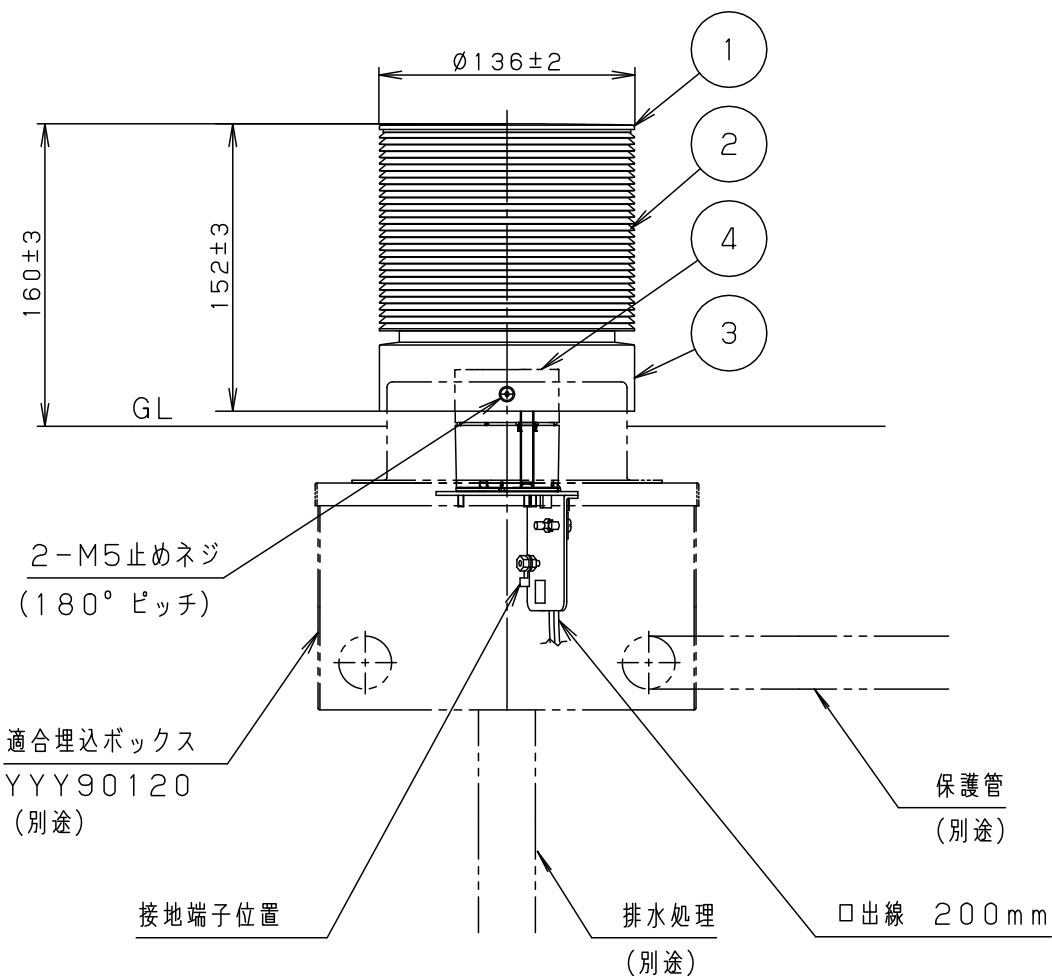

適合電線]

- VVFケーブル (平型6.2×9.4~7×15)
- 丸型ケーブル (φ9.6~φ11.0)

使用上のご注意]

- この器具は100V専用です。
- LEDにはバラツキがあるため、同一品番商品でも商品ごとに発光色・明るさが異なる場合があります。

施工上のご注意]

- 施工には必ず適合埋込ボックス (YYY90120) を使用してください。
- この器具が土に埋まらないようにしてください。
- 適合埋込ボックスYYY90120には、排水処理を施してください。
- 人が容易に触れる場所に設置される場合は、照明器具が動かないように、埋込ボックスをモルタル等で固定してください。

定格電圧	AC100V
周波数	50Hz/60Hz共用
入力電流	0.11A
入力電力	7.0W

器具光束	156lm
------	-------

部番	部品名	材質・素材厚	備考
1	上カバー	アルミダイカスト	ミディアムグレーメタリック アクリル塗装
2	グローブ	ポリカーボネート	プリズム 乳白
3	本体	アルミダイカスト	ミディアムグレーメタリック アクリル塗装
4	LEDユニット		電球色