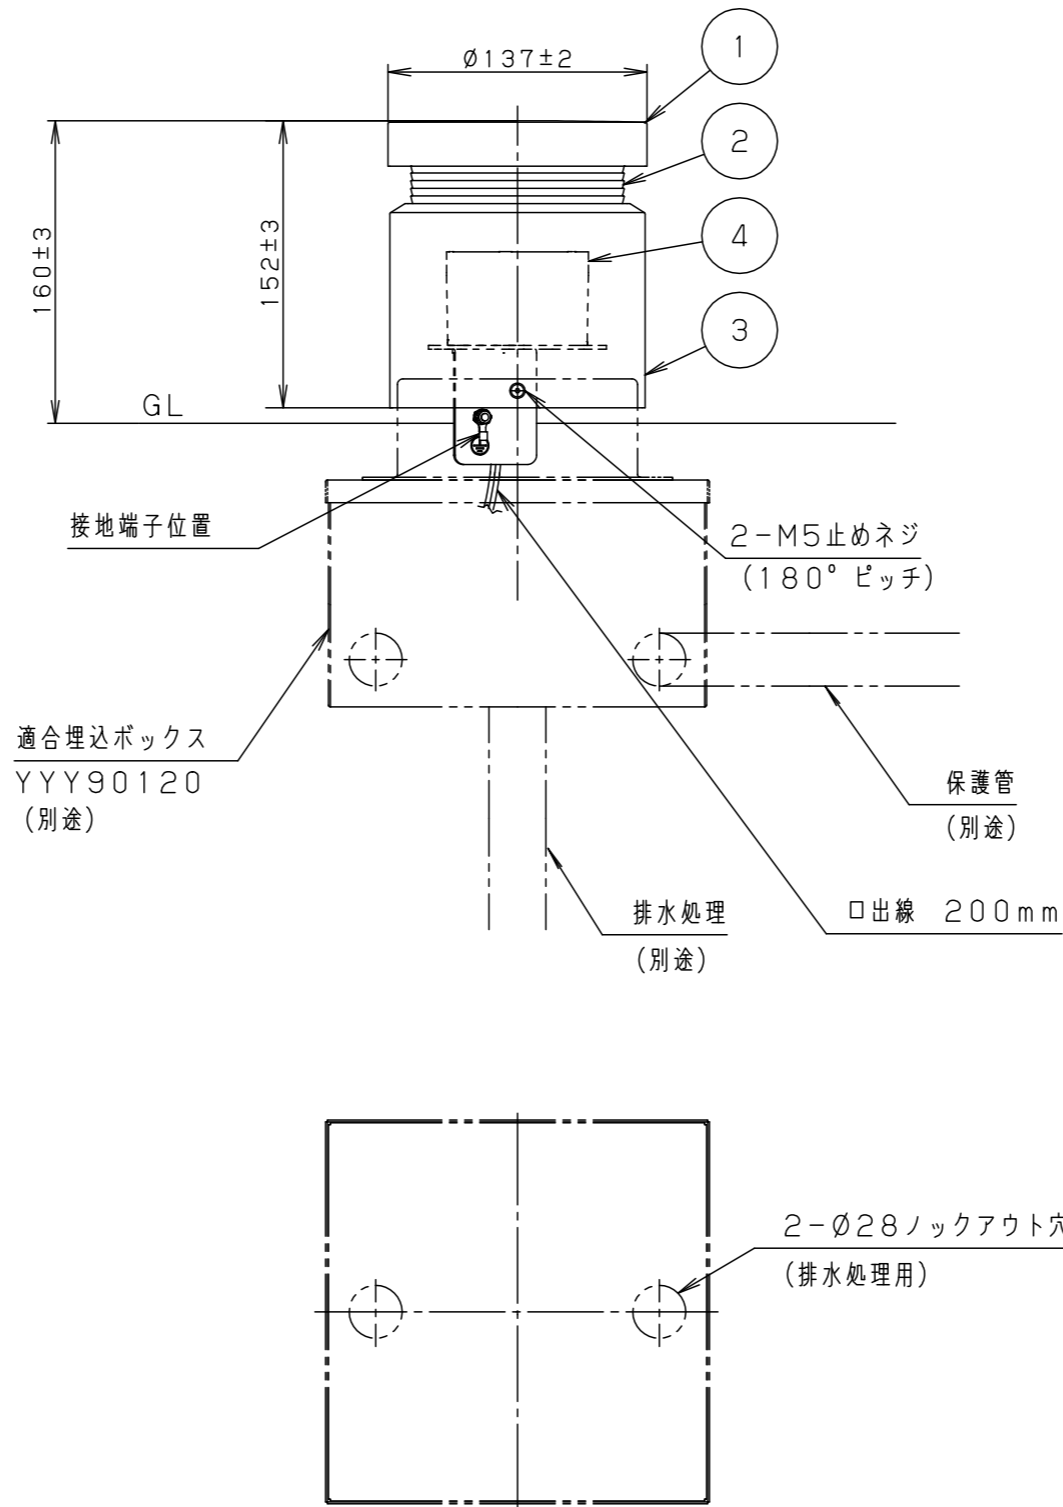

適合電線]

- VVVFケーブル（平型6.2×9.4～7×15）
- 丸型ケーブル（φ9.6～φ11.0）

使用上のご注意]

- この器具は100V専用です。
- LEDにはバラツキがあるため、同一品番商品でも商品ごとに発光色・明るさが異なる場合があります。

施工上のご注意]

- 施工には必ず適合埋込ボックス（YYY90120）を使用してください。
- この器具が土に埋まらないようにしてください。
- 適合埋込ボックスYYY90120には、排水処理を施してください。
- 人が容易に触れる場所に設置される場合は、照明器具が動かないように、埋込ボックスをモルタル等で固定してください。

定格電圧	AC100V
周波数	50Hz/60Hz共用
入力電流	0.17A
入力電力	10.4W

器具光束	187lm
------	-------

部番	部品名	材質・素材厚	備考
1	上カバー	アルミダイカスト	ミディアムグレーメタリック アクリル塗装
2	グローブ	ポリカーボネート	プリズム 乳白
3	本体	アルミダイカスト	ミディアムグレーメタリック アクリル塗装
4	LEDユニット		電球色