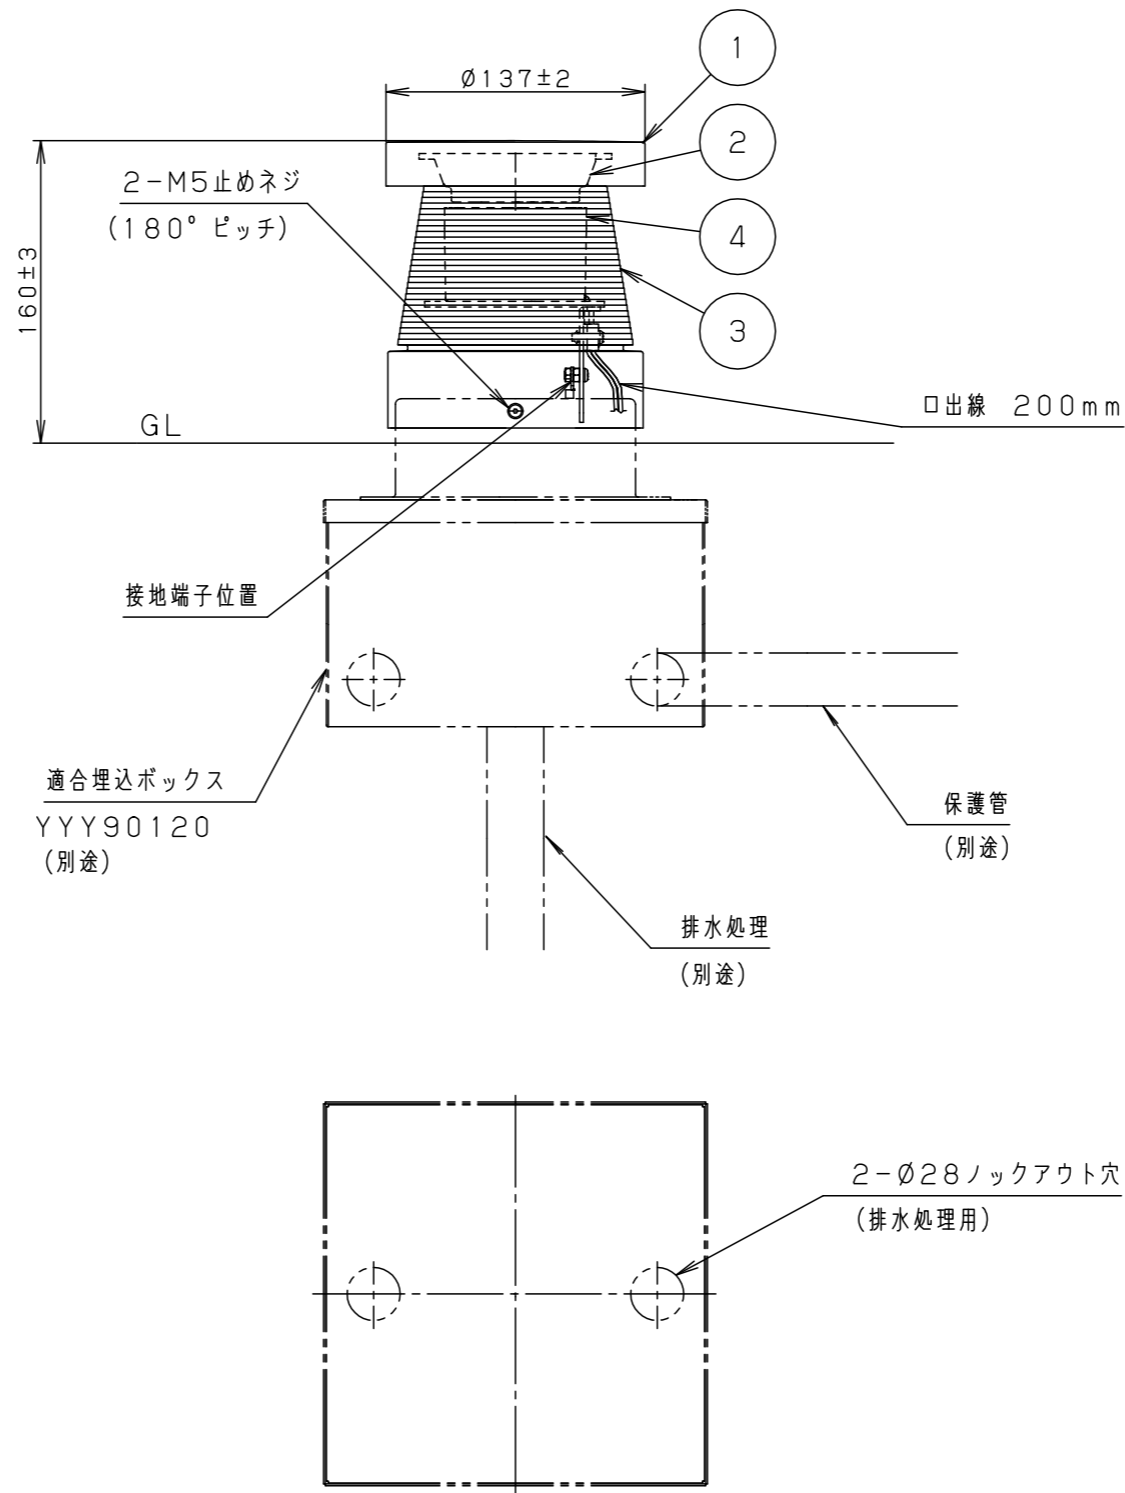

適合電線]

- VVFケーブル (平型6.2×9.4~7×15)
- 丸型ケーブル (φ9.6~φ11.0)

使用上のご注意]

- この器具は100V専用です。
- LEDにはバラツキがあるため、同一品番商品でも商品ごとに発光色・明るさが異なる場合があります。

施工上のご注意]

- 施工には必ず適合埋込ボックス (YYY90120) を使用してください。
- この器具が土に埋まらないようにしてください。
- 適合埋込ボックスYYY90120には、排水処理を施してください。
- 人が容易に触れる場所に設置される場合は、照明器具が動かないように、埋込ボックスをモルタル等で固定してください。

部番	部品名	材質・素材厚	備考
1	上カバー	アルミダイカスト	ミディアムグレーメタリック アクリル塗装
2	グローブ	ポリカーボネート	乳白
3	本体	アルミダイカスト	ミディアムグレーメタリック アクリル塗装
4	LEDユニット		電球色

LED : 電球色 (3000K、Ra85)
W・数 : 10.4W×1
器具質量 : 1.6kg
ミディアムグレーメタリック
防雨型
フットスタンド

特記事項 :