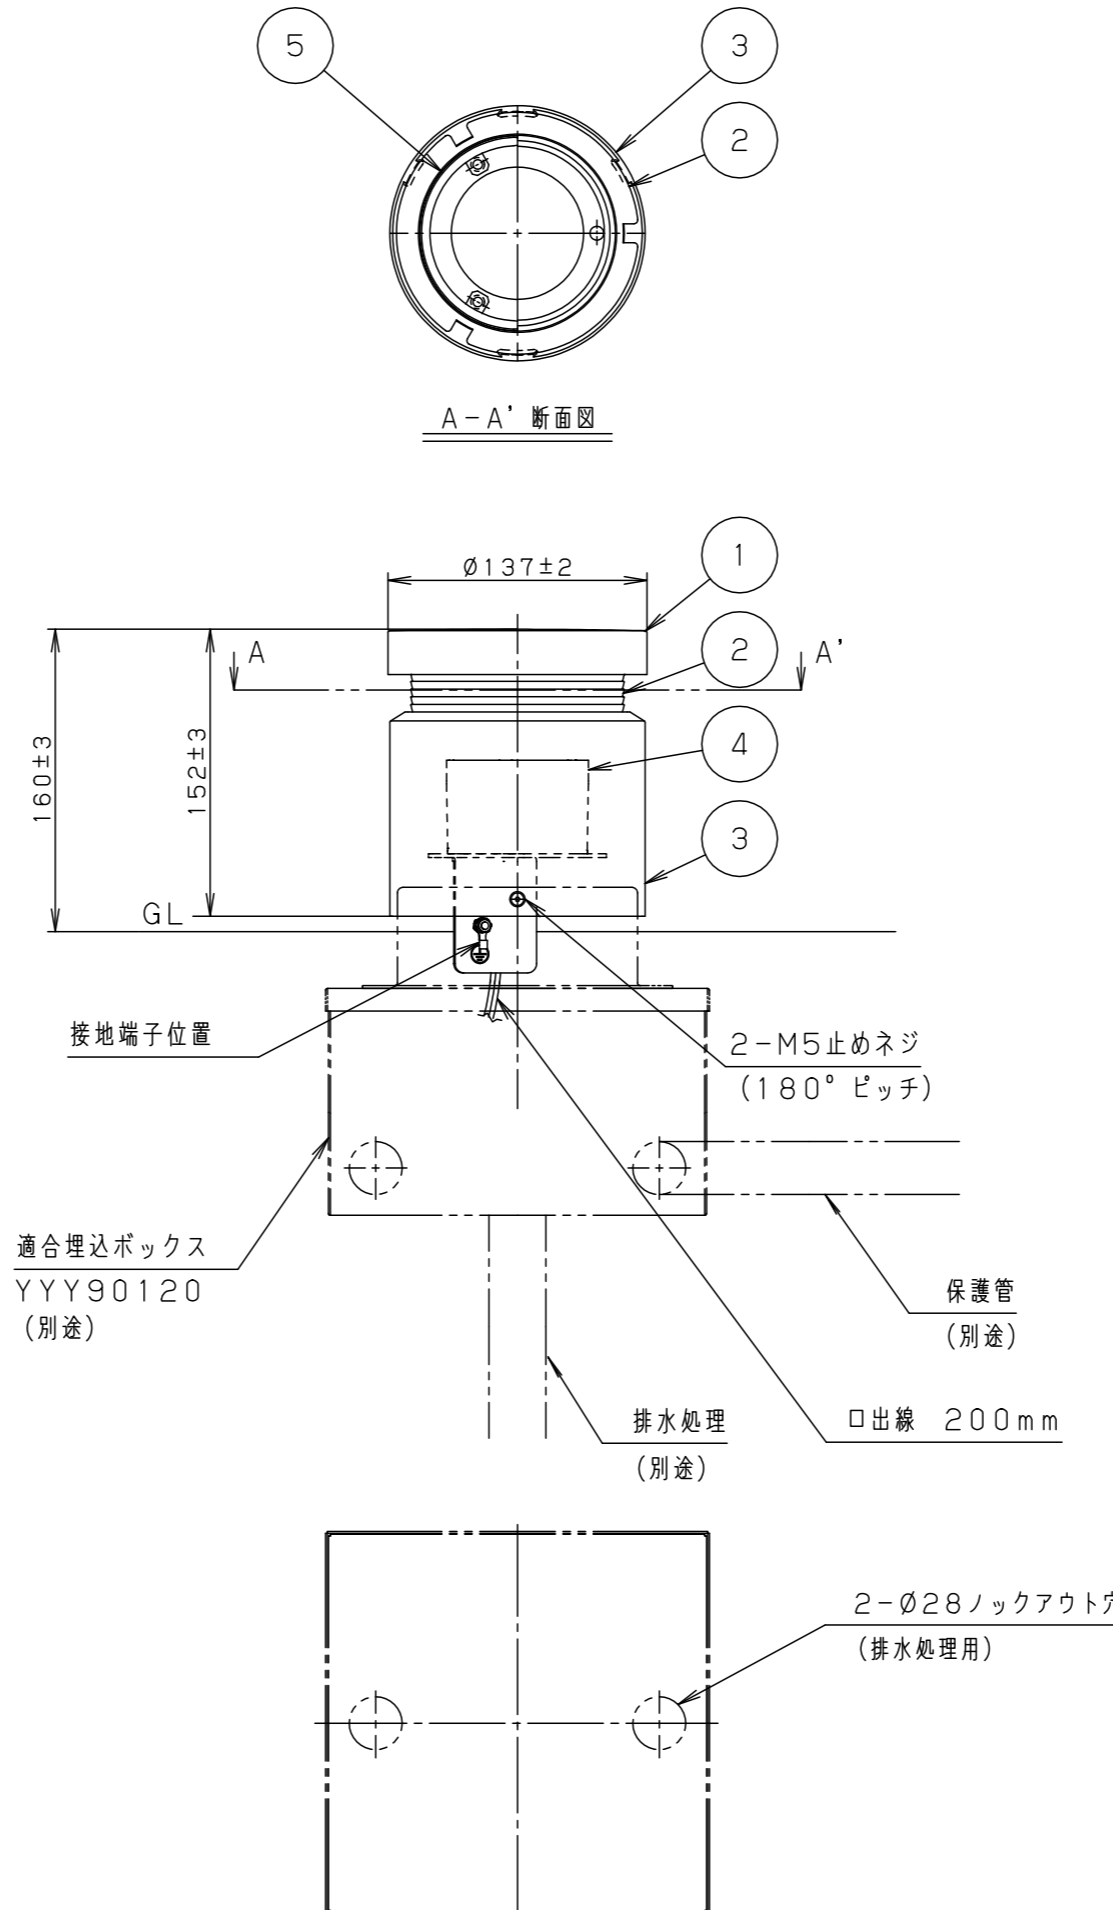

適合電線]

- VVFケーブル (平型6.2×9.4~7×15)
- 丸型ケーブル (φ9.6~φ11.0)

使用上のご注意]

- この器具は100V専用です。
- LEDにはバラツキがあるため、同一品番商品でも商品ごとに発光色・明るさが異なる場合があります。

施工上のご注意]

- 施工には必ず適合埋込ボックス (YYY90120) を使用してください。
- この器具が土に埋まらないようにしてください。
- 適合埋込ボックスYYY90120には、排水処理を施してください。
- 人が容易に触れる場所に設置される場合は、照明器具が動かないように、埋込ボックスをモルタル等で固定してください。

定格電圧	AC100V
周波数	50Hz/60Hz共用
入力電流	0.17A
入力電力	10.4W

器具光束	112lm
------	-------

部番	部品名	材質・素材厚	備考
1	上カバー	アルミダイカスト	ミディアムグレーメタリック アクリル塗装
2	グローブ	ポリカーボネート	プリズム 乳白
3	本体	アルミダイカスト	ミディアムグレーメタリック アクリル塗装
4	LEDユニット		電球色
5	遮光板	アルミ	クールホワイト アクリル塗装