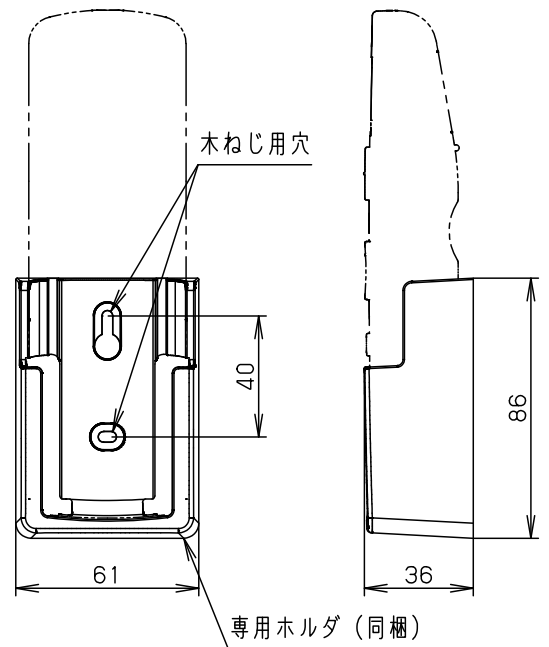

		5				品番 NK23041 PiPiIt ハンディライコン
		4				
器具質量	0.2kg	3	裏フタ	ABS樹脂	クリスタルホワイト	
特記事項		2	フタ	ABS樹脂	クリスタルホワイト	川村奥野 島上野
		1	本体	ABS樹脂	クリスタルホワイト	
部番			部品名	材質・素材厚	備考	パナソニック株式会社