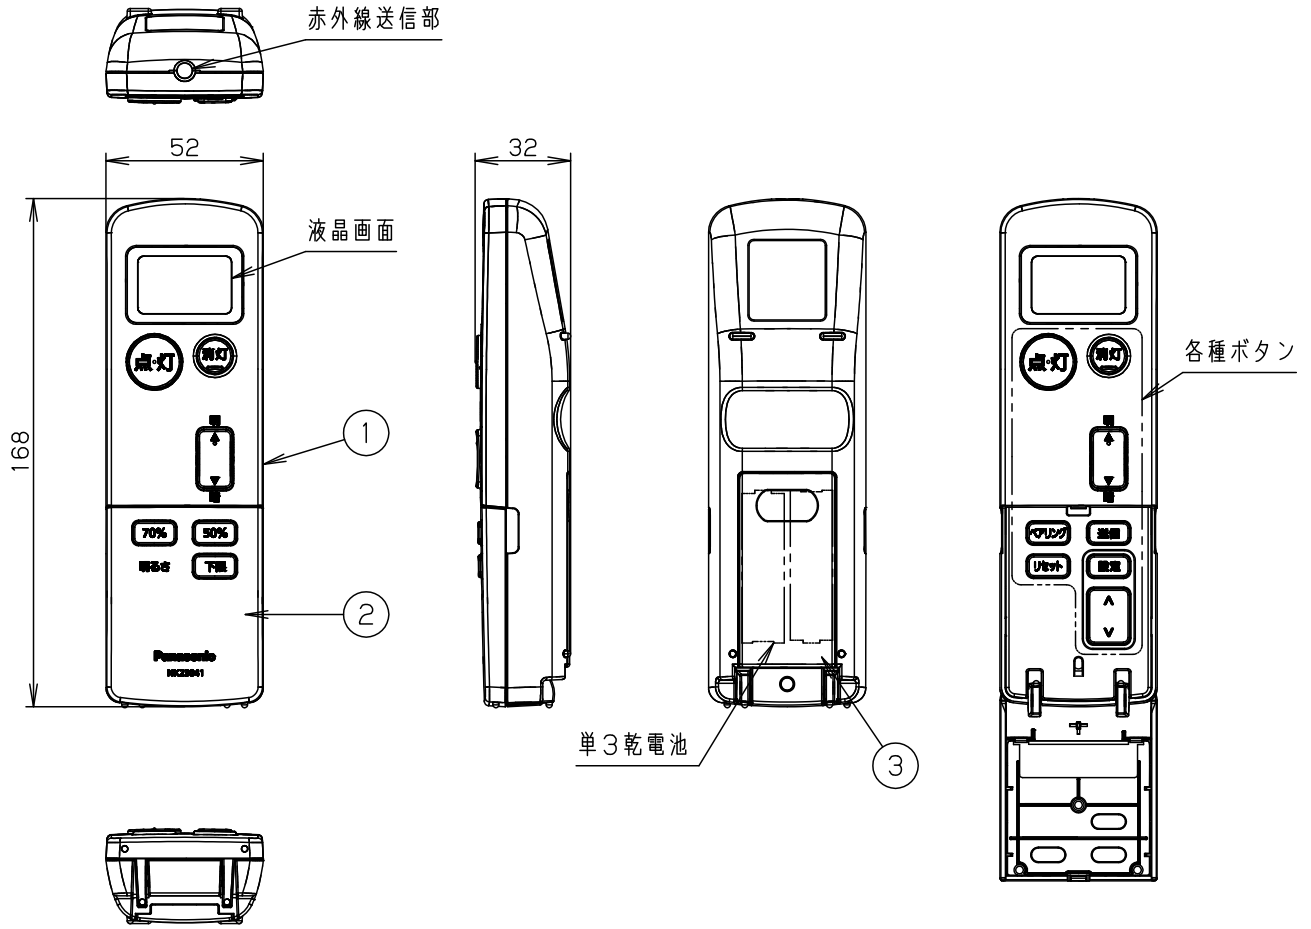

⚠ 注意：商品には寿命があります。詳細はCLX2021VAをご参照ください。

【適合コントローラ】

NQ23111、NQ23112、NK23010、
NK23071、NK23081

※NQ23171、NQ23181は明かりの操作のみ可能です。

【適合器具】

当社製PiPiIt調光シリーズLED器具（起動方式：RZ）

＜使用上のご注意＞

- ・操作には赤外線送信部を器具やコントローラ受信部に向けて操作してください。
- ・異なる種類の乾電池を使用したり、新しい乾電池と古い乾電池を混ぜて使用しないでください。
- ・電池は単3乾電池を2本お使いください。
(単3マンガン乾電池が2本同梱されています。)

		5				品番 NK23041 PiPiIt ハンディライコン
		4				
器具質量	0.2kg	3	裏フタ	ABS樹脂	クリスタルホワイト	
特記事項		2	フタ	ABS樹脂	クリスタルホワイト	川村奥野 島上野
		1	本体	ABS樹脂	クリスタルホワイト	
部番			部品名	材質・素材厚	備考	パナソニック株式会社