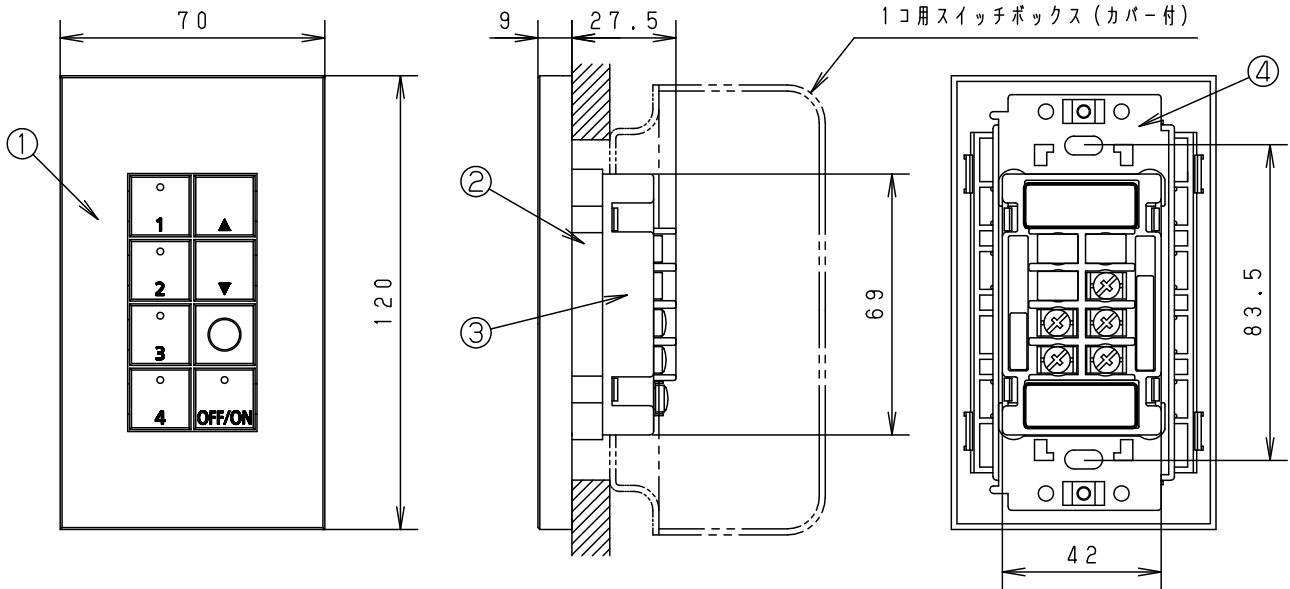

⚠ 注意：商品には寿命があります。詳細はCLX2021VAをご参照ください。

仕様

定格電圧	コントローラより供給	適合コントローラ	NQ28841、NQ28861
使用温度範囲	0~35℃(結露なきこと)		NQ28841K、NQ28861K
入力電流	32mA	適合リモコン	NK28658

⚠ 安全上のご注意

- 本器の分解や改造および修理はしない。火災や感電の原因になります。
- 施工は取扱説明書にしたがい確実に行う。火災や感電の原因となります。
- 必ず適合のコントローラと組合せて使用する。火災や感電の原因となります。
- 断熱材(防音材などの断熱効果のあるものを含む)をかぶせた状態で施工はしない。火災の原因となります。
- 屋外、湿気の多い場所、振動のある場所、可燃性ガスの発生する場所では使用しない。火災や感電の原因となります。

< 使用・施工上のご注意 >

- ・必ず適合するコントローラと接続してください。
- ・同一スイッチボックスないでの連接取付はできません。

< 結線方法 >

[適合電線]  
 ・伝送信号線：EM-CPEE-S (CPEV-S相当)  
 〇0.9または〇1.2×2ペア

- ・総配線長は50m以下
- ・一筆書き配線にしてください。

	5				品番 NK28814 シーン選択子器
	4	取付板	鋼板(t1.6)		
器具質量	0.2kg	3	ボディ	ABS樹脂	青
特記事項	2	上ケース	ABS樹脂		黒
	1	プレート	ABS樹脂		クールホワイト
部番	部品名	材質・素材厚	備考	パナソニック株式会社	