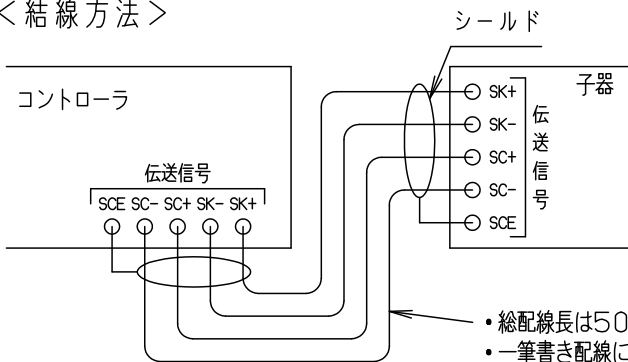

⚠ 注意：商品には寿命があります。詳細はCLX2021VAをご参照ください。

仕様

定格電圧	コントローラより供給	適合コントローラ	NQ28841、NQ28861
使用温度範囲	0~35℃(結露なきこと)		NQ28841K、NQ28861K
入力電流	32mA	適合リモコン	NK28658

⚠ 安全上のご注意

- 本器の分解や改造および修理はしない。火災や感電の原因になります。
- 施工は取扱説明書にしたがい確実に行う。火災や感電の原因となります。
- 必ず適合のコントローラと組合せて使用する。火災や感電の原因となります。
- 断熱材(防音材などの断熱効果のあるものを含む)をかぶせた状態で施工はしない。火災の原因となります。
- 屋外、湿気の多い場所、振動のある場所、可燃性ガスの発生する場所では使用しない。火災や感電の原因となります。

< 使用・施工上のご注意 >

- ・必ず適合するコントローラと接続してください。
- ・同一スイッチボックスないでの連接取付はできません。

< 結線方法 >

[適合電線]  
 ・伝送信号線：EM-CPEE-S (CPEV-S相当)  
 〇0.9または〇1.2×2ペア

- ・総配線長は50m以下
- ・一筆書き配線にしてください。

	5				品番 NK28814 シーン選択子器
	4	取付板	鋼板(t1.6)		
器具質量	0.2kg	3	ボディ	ABS樹脂	青
特記事項	2	上ケース	ABS樹脂		黒
	1	プレート	ABS樹脂		クールホワイト
部番	部品名	材質・素材厚	備考	パナソニック株式会社	