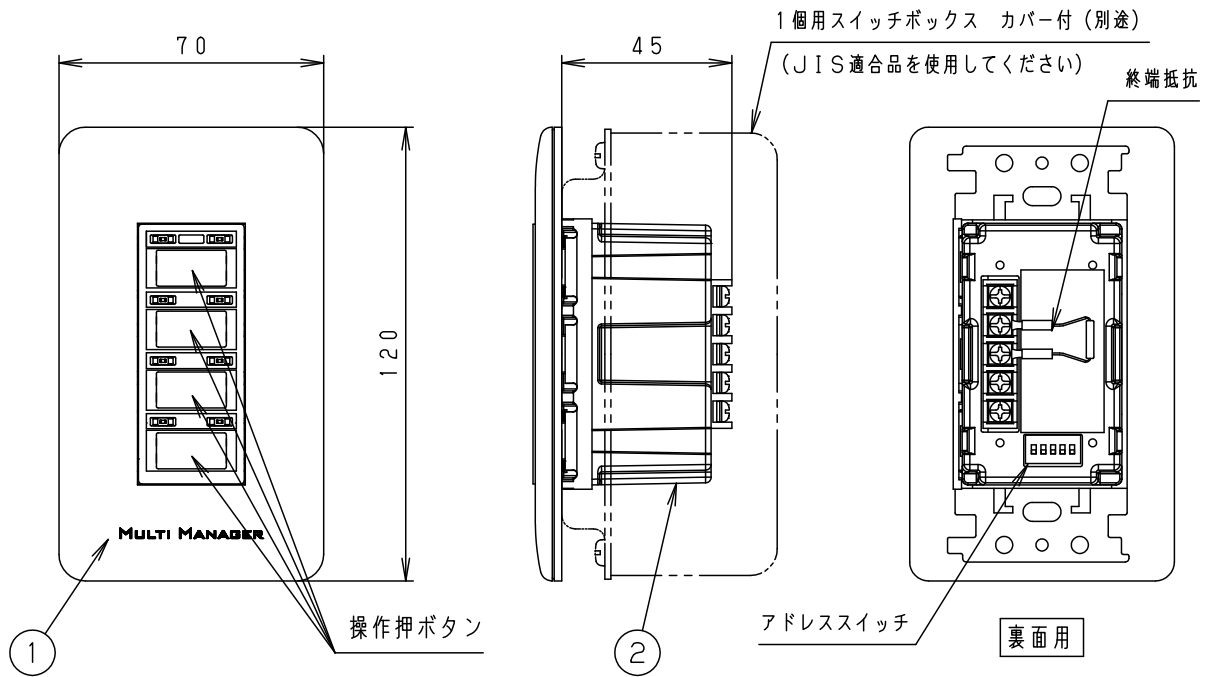

⚠ 注意：商品には寿命があります。詳細はCLX2021VAをご参照ください。

仕様

定格電圧	コントローラより供給	適合コントローラ	NK51011、NK51111、NK51113
使用温度範囲	5~35℃ (結露なきこと)	プレート	フルカラーモダンプレート

⚠ 安全上のご注意

- 本器の分解や改造および修理はしない。火災や感電の原因になります。
- 施工は取扱説明書にしたがい確実に行う。火災や感電の原因となります。
- 必ず適合のコントローラと組合せて使用する。火災や感電の原因となります。
- 断熱材 (防音材などの断熱効果のあるものを含む) をかぶせた状態で施工はしない。火災の原因となります。
- 屋外、湿気の多い場所、振動のある場所、可燃性ガスの発生する場所では使用しない。火災や感電の原因となります。

< 使用・施工上のご注意 >

- ・コントローラとスイッチ子器間のスイッチ通信線は必ず一筆書き配線してください。
- ・工場出荷時にはスイッチ子器の端子部に終端抵抗が接続されています。スイッチ通信線接続時には、末端に接続されているスイッチ子器以外の全てのスイッチ子器の終端抵抗を外してください。
- ・同一コントローラに複数のスイッチ子器を接続する場合、アドレスは重複しないように設定してください。

< 結線方法 >

[適合電線]  
 ・スイッチ通信線：FCPEV (CPEV相当)  
 Ø0.9またはØ1.2×2ペア

- ・一筆書き配線にしてください。
- ・末端のスイッチ子器には必ず終端抵抗を接続してください。

器具質量	0.1kg	5			品番 NK51032J スイッチ子器 (4ボタン)
		4			
特記事項		3			宮丸 奥野
		2	ケース	ABS樹脂	
		1	モダンプレート	ABS樹脂	
部番		部品名	材質・素材厚	備考	パナソニック株式会社