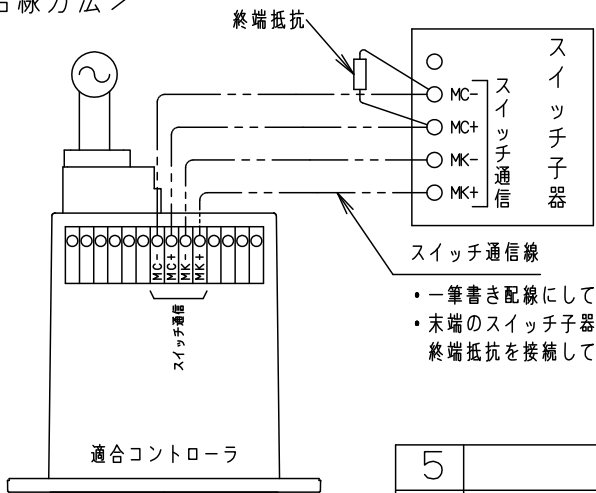

⚠ 注意：商品には寿命があります。詳細はCLX2021VAをご参照ください。

仕様

定格電圧	コントローラより供給	適合コントローラ	NK51011、NK51111、NK51113
使用温度範囲	5~35℃ (結露なきこと)	プレート	フルカラーモダンプレート

⚠ 安全上のご注意

- 本器の分解や改造および修理はしない。火災や感電の原因になります。
- 施工は取扱説明書にしたがい確実に行う。火災や感電の原因となります。
- 必ず適合のコントローラと組合せて使用する。火災や感電の原因となります。
- 断熱材 (防音材などの断熱効果のあるものを含む) をかぶせた状態で施工はしない。火災の原因となります。
- 屋外、湿気の多い場所、振動のある場所、可燃性ガスの発生する場所では使用しない。火災や感電の原因となります。

< 使用・施工上のご注意 >

- ・コントローラとスイッチ子器間のスイッチ通信線は必ず一筆書き配線してください。
- ・工場出荷時にはスイッチ子器の端子部に終端抵抗が接続されています。スイッチ通信線接続時には、末端に接続されているスイッチ子器以外の全てのスイッチ子器の終端抵抗を外してください。
- ・同一コントローラに複数のスイッチ子器を接続する場合、アドレスは重複しないように設定してください。

< 結線方法 >

[適合電線]  
 ・スイッチ通信線：FCPEV (CPEV相当)  
 Ø0.9またはØ1.2×2ペア

- ・一筆書き配線にしてください。
- ・末端のスイッチ子器には必ず終端抵抗を接続してください。

器具質量	0.1kg	5			品番 NK51032J スイッチ子器 (4ボタン)
		4			
特記事項		3			宮丸 奥野
		2	ケース	ABS樹脂	
		1	モダンプレート	ABS樹脂	
部番		部品名	材質・素材厚	備考	パナソニック株式会社