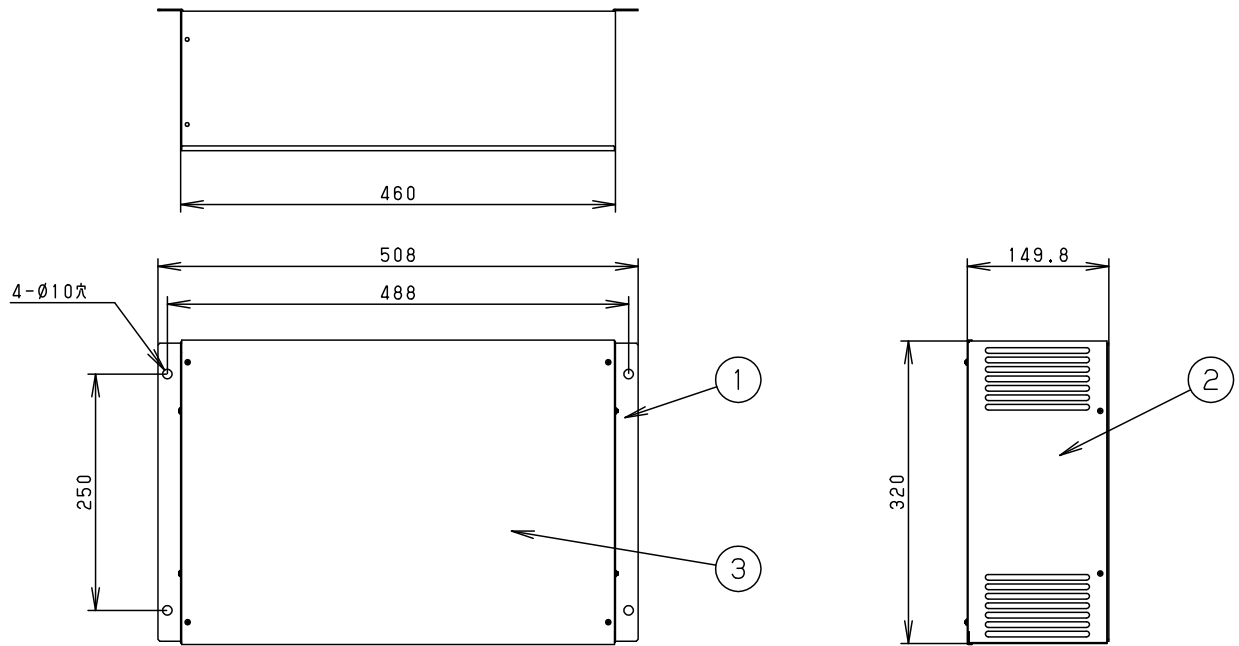

### ⚠ 安全上のご注意

- 本器は必ず壁面に正しい方向に取り付ける。  
火災の原因となります。
- 施工は施工説明書にしたがい確実に行う。  
火災や感電の原因となります。
- 天井や壁面への埋め込み設置はしない。  
火災の原因となります。
- 屋外、湿気の多い場所、振動のある場所、可燃性ガスの発生する場所では使用しない。  
火災や感電の原因となります。
- 本器の上下には200mm以上、左右に100mm以上の通風スペースを設ける。  
火災の原因となります。

### ＜使用・施工上のご注意＞

- ・適合する信号変換インターフェースはNQL10101、NQL10111、NQL10121、NQL10131、NQL10141、NQL10151、NQL10161です。
- ・必ず信号変換インターフェース（別途）と組み合わせて使用してください。
- ・信号変換インターフェースを取り付けると最大7.2kgになります。  
質量に十分耐えられる壁に設置してください。
- ・分電盤内への設置はできません。