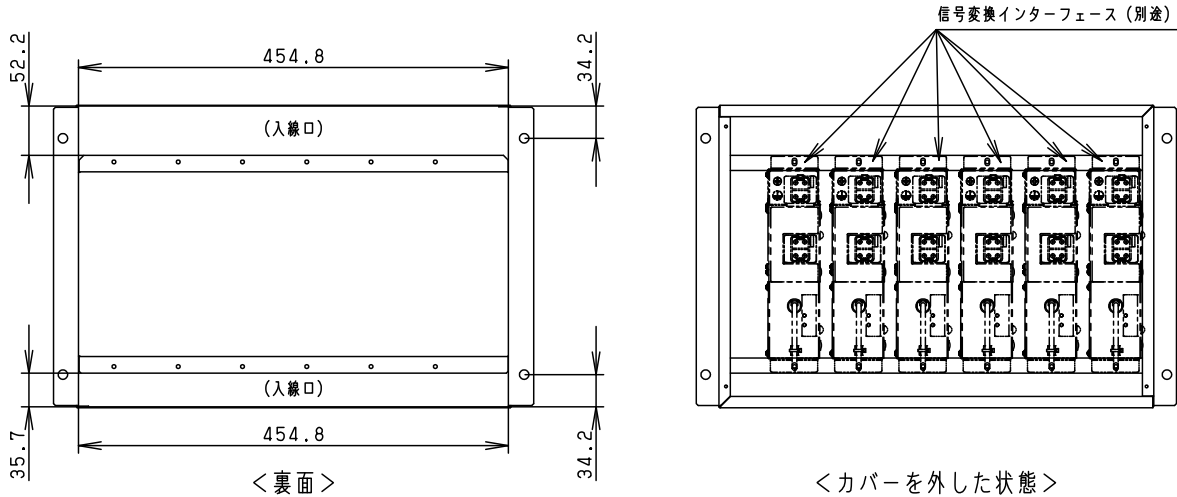

### ⚠ 安全上のご注意

- 本器は必ず壁面に正しい方向に取り付ける。  
火災の原因となります。
- 施工は施工説明書にしたがい確実に行う。  
火災や感電の原因となります。
- 天井や壁面への埋め込み設置はしない。  
火災の原因となります。
- 屋外、湿気の多い場所、振動のある場所、可燃性ガスの発生する場所では使用しない。  
火災や感電の原因となります。
- 本器の上下には200mm以上、左右に100mm以上の通風スペースを設ける。  
火災の原因となります。