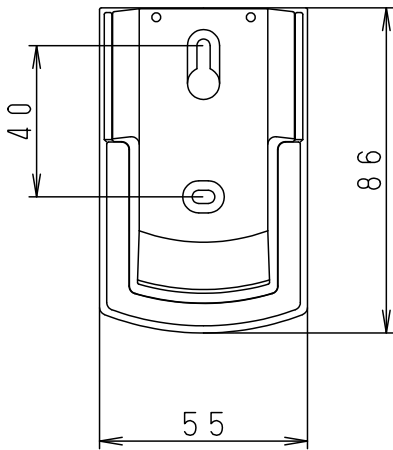

⚠ 注意：商品には寿命があります。詳細はCLX2021VAをご参照ください。

前面パネルを開いた状態図

1. ライトマネージャー (S, L, Fx)、シーンマネージャー (G) 及び会議室ライコン、コントローラM専用のワイヤレスリモコンです。
2. 照明シーンの記憶及び選択操作 (8シーン(*1))(*2) や回路ごとの調光操作ができます。
3. リモコンの送信到達距離は約10m (電池初期状態) です。
4. 適合電池は単三形乾電池2本です。
5. リモコンボックス、取付木ネジおよび電池は同梱しています。