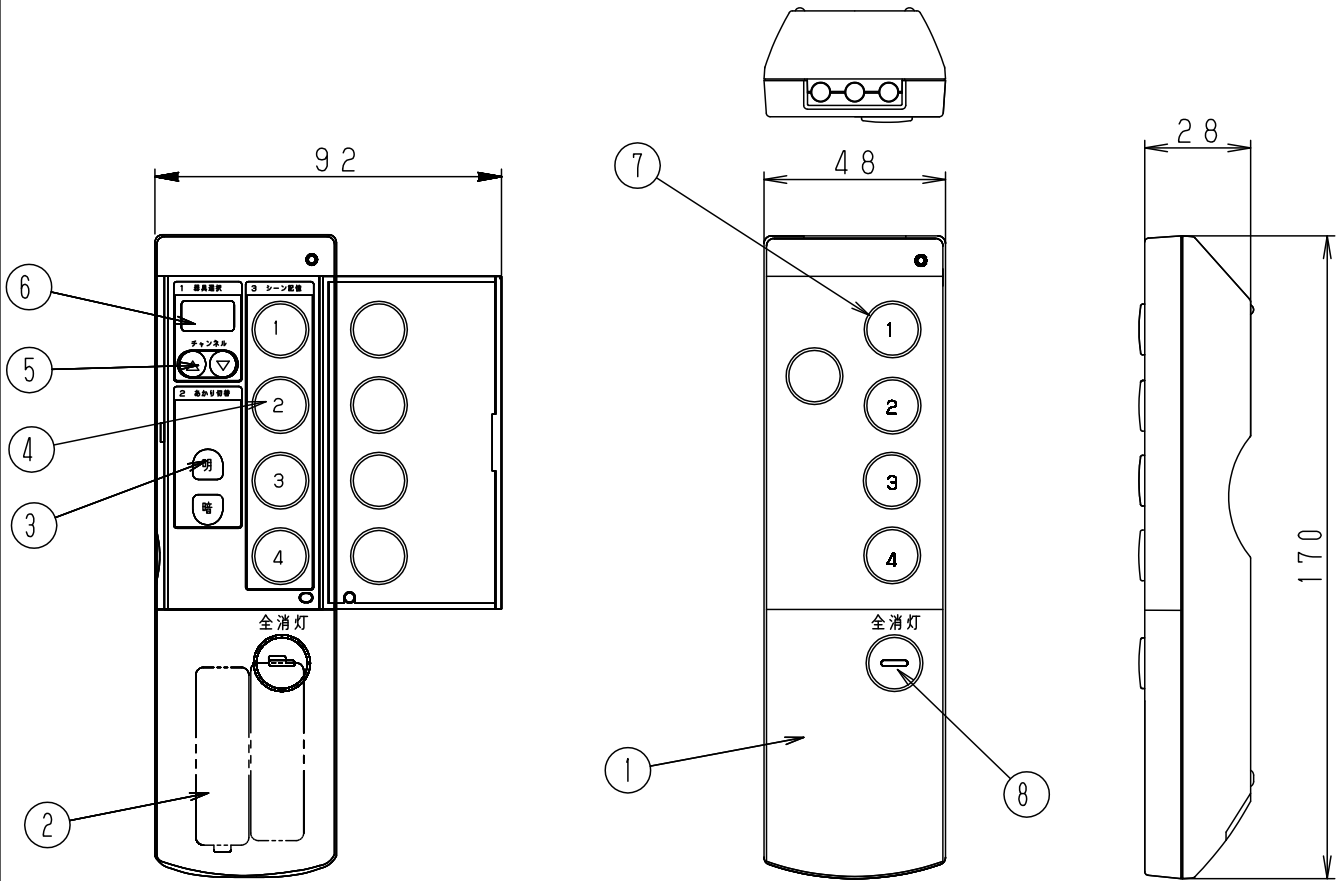

⚠ 注意：商品には寿命があります。詳細はCLX2021VAをご参照ください。

前面パネルを開いた状態図

1. ライトマネージャー (S, L, Fx)、シーンマネージャー (G) 及び会議室ライコン、コントローラM専用のワイヤレスリモコンです。
2. 照明シーンの記憶及び選択操作 (8シーン(*1))(*2) や回路ごとの調光操作ができます。
3. リモコンの送信到達距離は約10m (電池初期状態) です。
4. 適合電池は単三形乾電池2本です。
5. リモコンボックス、取付木ネジおよび電池は同梱しています。

(*1) シーン操作は1~4シーンと5~8シーンの切替えになります。
 シーン1~4に切替える場合：
 全消灯スイッチ(8)を押しながら、シーン選択スイッチ(7)を2回押す。
 シーン5~8に切替える場合：
 全消灯スイッチ(8)を押しながら、シーン選択スイッチ(7)を1回、(8)を1回押す。

(*2) コントローラMではシーン選択操作、会議室ライコンでは3パターン選択と切/入のみ可能です。

特記事項