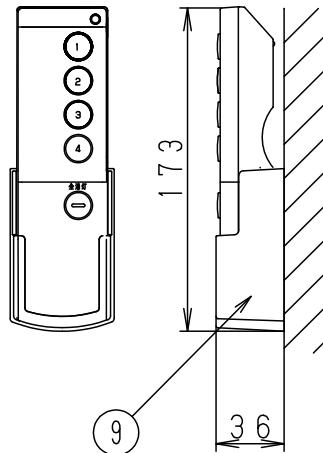

⚠ 注意：商品には寿命があります。詳細はCLX2021VAをご参照ください。

前面パネルを開いた状態図

1. ライトマネージャー (S, L, Fx)、シーンマネージャー (G) 及び会議室ライコン、コントローラM専用のワイヤレスリモコンです。
2. 照明シーンの記憶及び選択操作 (8シーン(*1))(*2) や回路ごとの調光操作ができます。
3. リモコンの送信到達距離は約10m (電池初期状態) です。
4. 適合電池は単三形乾電池2本です。
5. リモコンボックス、取付木ネジおよび電池は同梱しています。