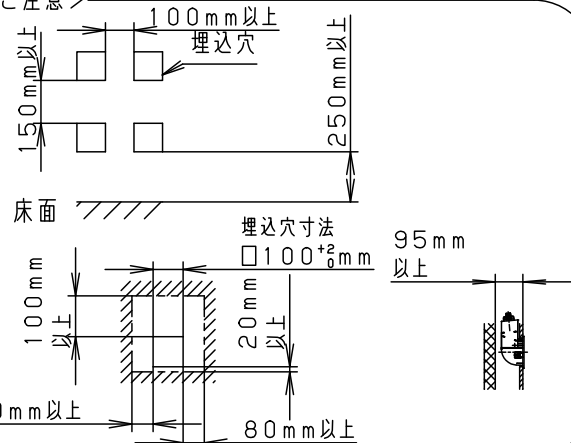

<取付位置のご注意>

- ソファ、ベッド等は10cm以上離してください。
- 連続して取付ける場合はカバーどうしを離してください。(右図参照) 器具が取り付けられなくなります。
- 埋込穴と壁内の野縁等の障害物の距離を右図の通り離してください。(右図参照) 器具が取り付けられなくなります。
- 埋込穴からの指定寸法範囲内に断熱施工はしないでください。(右図参照)

<使用上のご注意> • この器具には白熱灯、電球形蛍光灯は使用できません。必ず適合ランプ(パナソニック製)をご使用ください。

明るさ：25形電球1灯器具相当								
定格電圧	入力電流	消費電力						
AC100V	0.08A	4.3W						
付属ランプ	LDA4L-H-E17/E/S/W/2 電球色(2700K Ra80)							
器具光束	95lm	5					品番	
W・数	4.3×1	4	取付バネ	ステンレス鋼板(t0.5)			LGB80525Z	
器具質量	0.4kg	3	ソケット			E 1 7		
特記事項	2		本体	亜鉛鋼板(t0.8)			蘭 川	
	1		カバー	ポリカーボネート	ホワイト			田 端
	部番	部品名	材質・素材厚	備考	パナソニック株式会社			