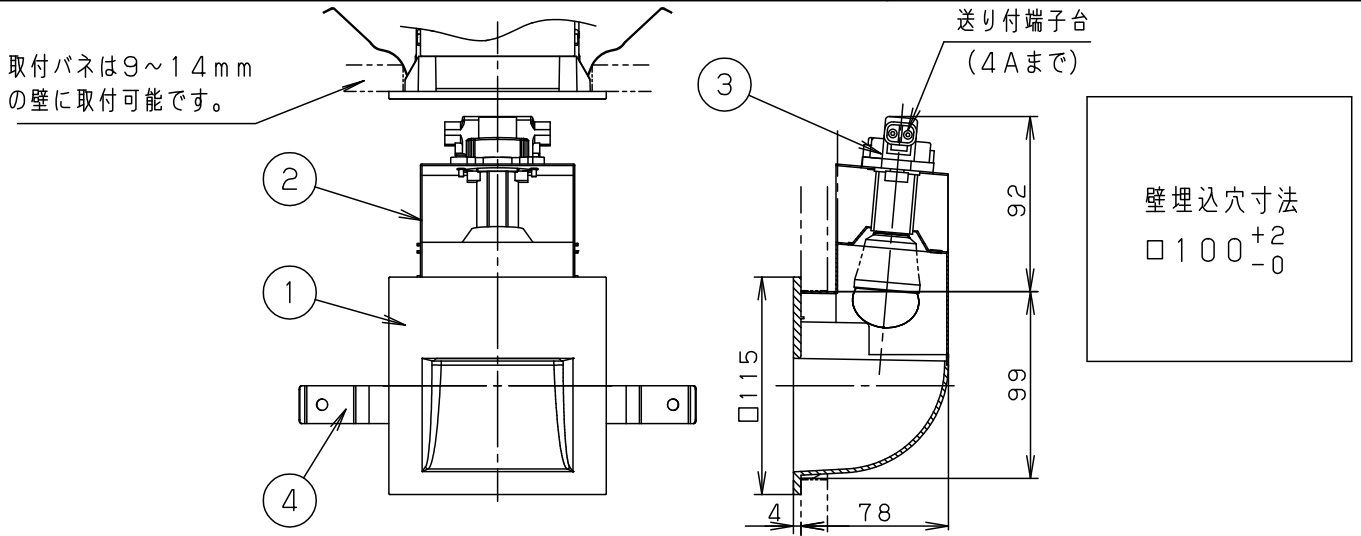

⚠ 注意：商品には寿命があります。詳細はCLX2021AAをご参照ください。

⚠ 安全に関するご注意

- 一般屋内用器具です。屋外や水気、湿気のある所では使用しないでください。絶縁不良による感電の原因となります。
- 壁面取付専用器具です。図面方向以外は取り付けしないでください。火災や落下の原因となります。
- 調光器と組み合わせて使用しないでください。火災の原因となります。
- LEDを直視しないでください。目の痛みの原因となることがあります。
- 埋込穴からの指定寸法範囲内に断熱施工はしないでください。過熱による火災の原因となります。

<取付位置のご注意>

- ソファ、ベッド等は10cm以上離してください。
- 連続して取付ける場合はカバーどうしを離してください。(右図参照) 器具が取り付けられなくなります。
- 埋込穴と壁内の野縁等の障害物の距離を右図の通り離してください。(右図参照) 器具が取り付けられなくなります。
- 埋込穴からの指定寸法範囲内に断熱施工はしないでください。(右図参照)